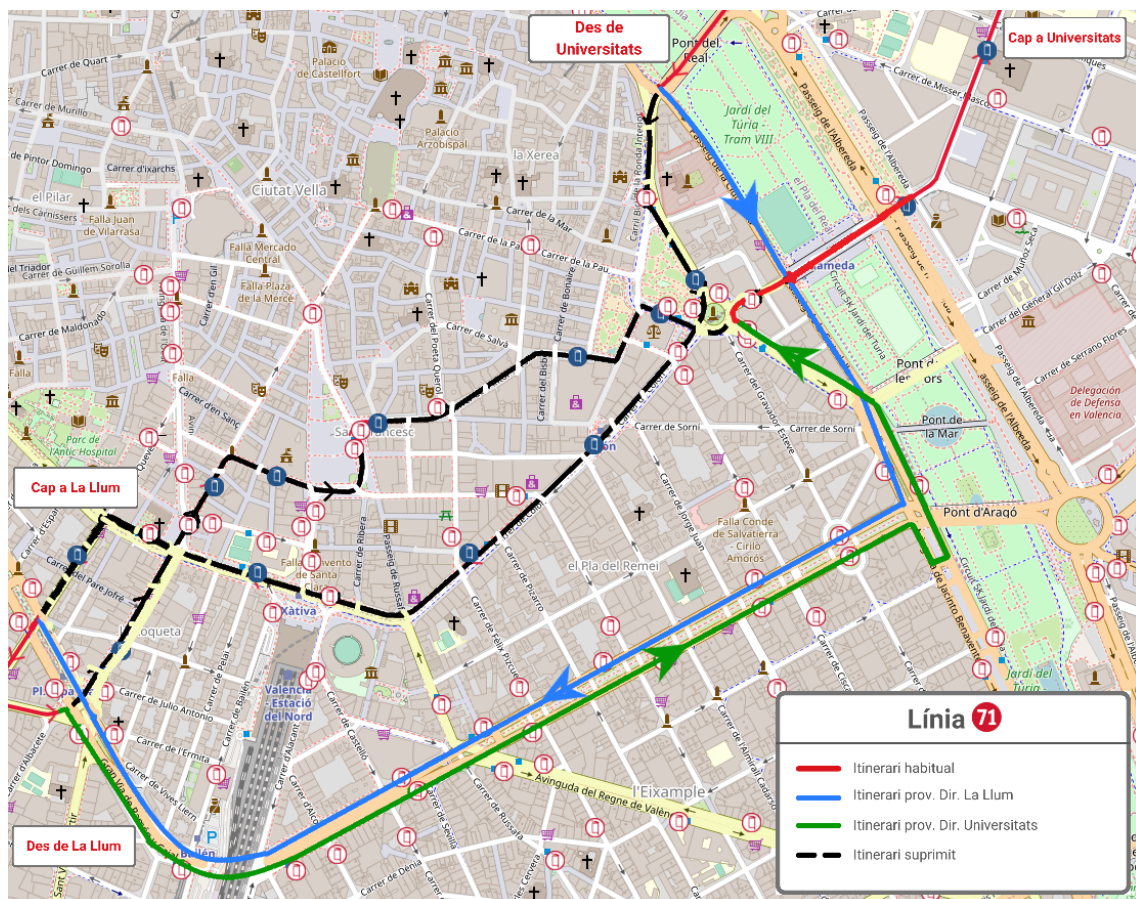

HAZ CLIC AQUÍ
PARA VOLVER
AL INICIO

LÍNEA **70** *Si se corta Pl. América

Dirección La Fuensanta: Desde el Puente del Real se desvía por el Paseo de la Ciudadela, la Pl. América, la Gran Vía Marqués del Turia, la Gran Vía Germanías, el túnel, Pl. España, la Gran Vía Ramón y Cajal y la calle Ángel Guimerà, donde recupera su recorrido habitual.

**Por el Puente de Aragón y el Paseo de la Alameda.*

**HAZ CLIC AQUÍ
PARA VOLVER
AL INICIO**

LÍNEA 71 *Si se corta Pl. América

Dirección La Luz: Desde el Puente del Real se desvía por el Paseo de la Ciudadela, la Pl. América, la Gran Vía Marqués del Turia, la Gran Vía Germanías, el túnel, Pl. España, la Gran Vía Ramón y Cajal y la calle Jesús, donde recupera su recorrido habitual.

**Por el Paseo de la Ciudadela, el Puente de la Exposición, el Paseo de la Alameda, el Puente de Aragón, la Gran Vía Marqués del Turia, la Gran Vía Germanías, la Gran Vía Ramón y Cajal y Jesús.*

Dirección Universidades: Circula por la calle del Pintor Benedito y en la Pl. España se desvía por la Gran Vía Germanías, la Gran Vía Marqués del Turia, la Av. Jacinto Benavente, la Pl. América, la Av. Navarro Reverter y la calle Justicia, donde retoma su ruta habitual.

**Por el Puente de Aragón y el Paseo de la Alameda.*

**HAZ CLIC AQUÍ
PARA VOLVER
AL INICIO**

LÍNEA 73

Dirección Estación del Norte: En la Av. del Oeste se desvía por la calle Quevedo, donde finaliza su recorrido en la parada 2393 - Quevedo - Guillem de Castro.