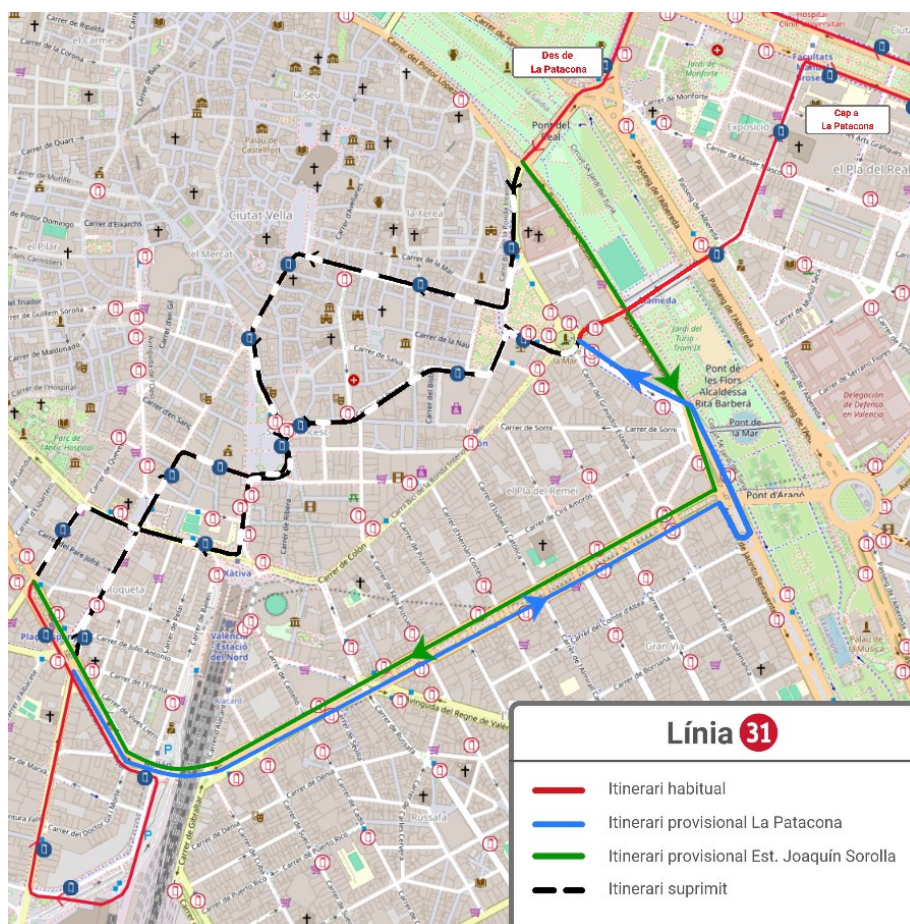

LÍNEA 31 *Si se corta Pl. América

Dirección Estación Joaquín Sorolla: Desde el Puente del Real continúa por el Paseo de la Ciudadela, la Pl. América, la Gran Vía Marqués del Turia, la Gran Vía Germanías, el túnel, la Pl. España, la Gran Vía Ramón y Cajal, con cambio de sentido a la altura de la calle Jesús, donde retoma su itinerario habitual.

*Por el Paseo de la Ciudadela, el Puente de la Exposición, el Paseo de la Alameda, el Puente de Aragón, la Gran Vía Marqués del Turia, la Gran Vía Germanías, la Gran Vía Ramón y Cajal y Jesús.

Dirección La Patacona: En la calle San Vicente y la Pl. España continúa por el túnel, la Gran Vía Germanías, la Gran Vía Marqués del Turia, la Av. Jacinto Benavente, la Av. Navarro Reverter y la calle Justicia, donde recupera su recorrido habitual.

*Por el Puente de Aragón y el Paseo de la Alameda.

**HAZ CLIC AQUÍ
PARA VOLVER
AL INICIO**