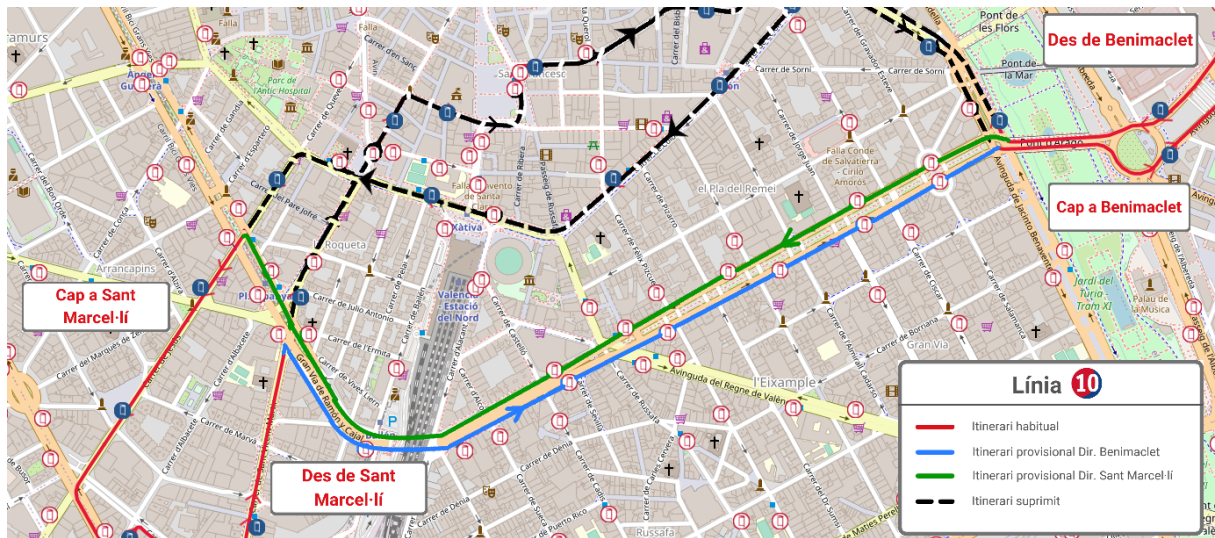

**Por el Puente de Aragón y la Pl. Zaragoza, donde finaliza.*

Dirección Turianova: Inicia su recorrido en Porta de la Mar y continúa por la Av. Navarro Reverter, la Pl. América, la Gran Vía Marqués del Turia y la Gran Vía Germanías, donde recupera su itinerario.

Dirección Horno de Alcedo: Inicia su recorrido en la parada 691 - Plaça d'Espanya - Ermita y continúa por la Gran Vía Ramón y Cajal (si no puede continuar por la calle San Vicente), para recuperar su itinerario habitual en la calle Jesús.

**HAZ CLIC AQUÍ
PARA VOLVER
AL INICIO**

LÍNEA 10

Dirección Benimaclet: En la calle San Vicente y la Pl. España se desvía por el túnel, la Gran Vía Germanías y la Gran Vía Marqués del Turia, para recuperar su recorrido habitual en el Puente de Aragón.

Dirección San Marcelino: En el Puente de Aragón se desvía por la Gran Vía Marqués del Turia, la Gran Vía Germanías, el túnel, la Pl. España, la Gran Vía Ramón y Cajal y la calle Jesús, donde retoma su recorrido habitual.