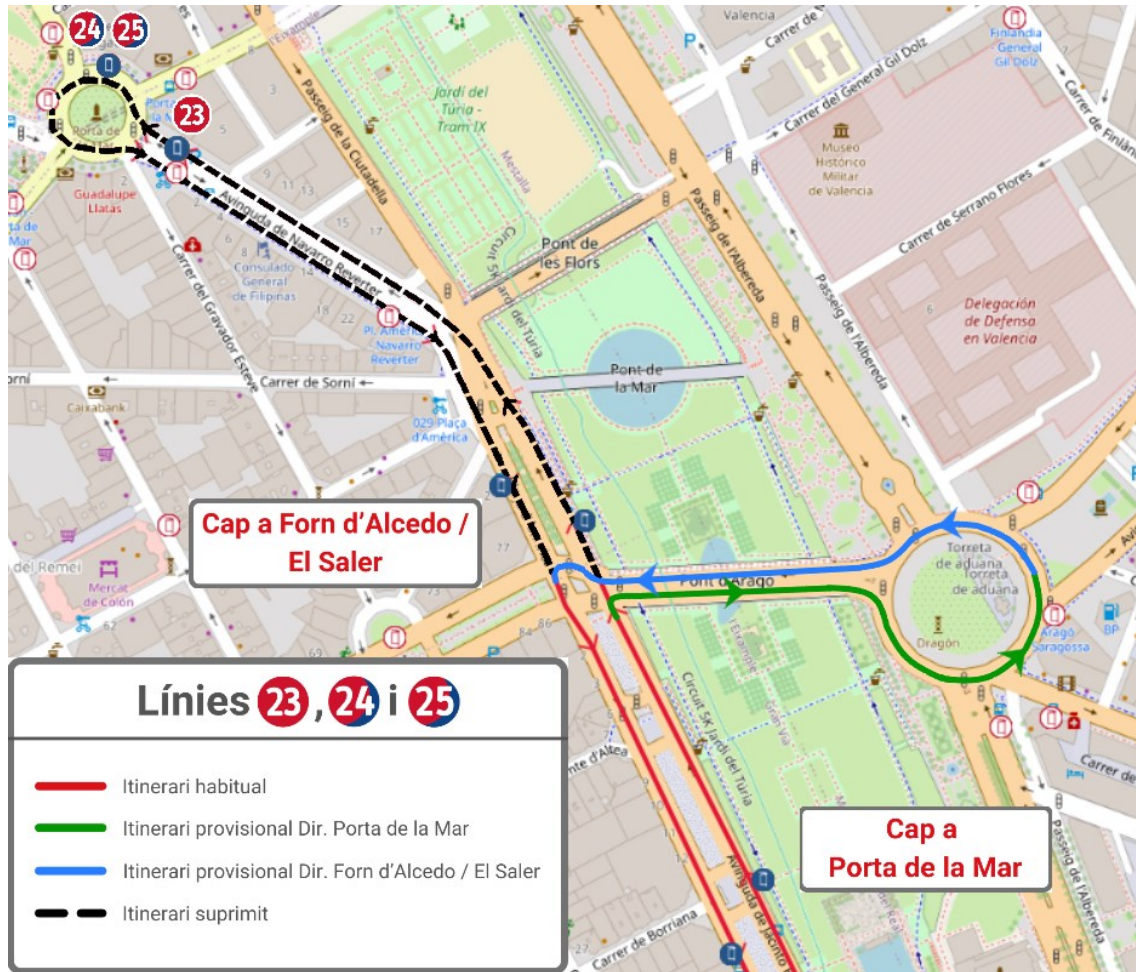

LÍNEAS 23, 24 Y 25 *Si se corta Porta de la Mar

Dirección Porta de la Mar: Desde la Av. Jacinto Benavente se desvían por el Puente de Aragón, para finalizar su recorrido en la Pl. Zaragoza.

Dirección Horno de Alcedo/Palmar/Perelló: Inician sus recorridos en la Pl. Zaragoza, el Puente de Aragón y la Av. Jacinto Benavente, donde recuperan sus recorridos habituales.

**HAZ CLIC AQUÍ
PARA VOLVER
AL INICIO**