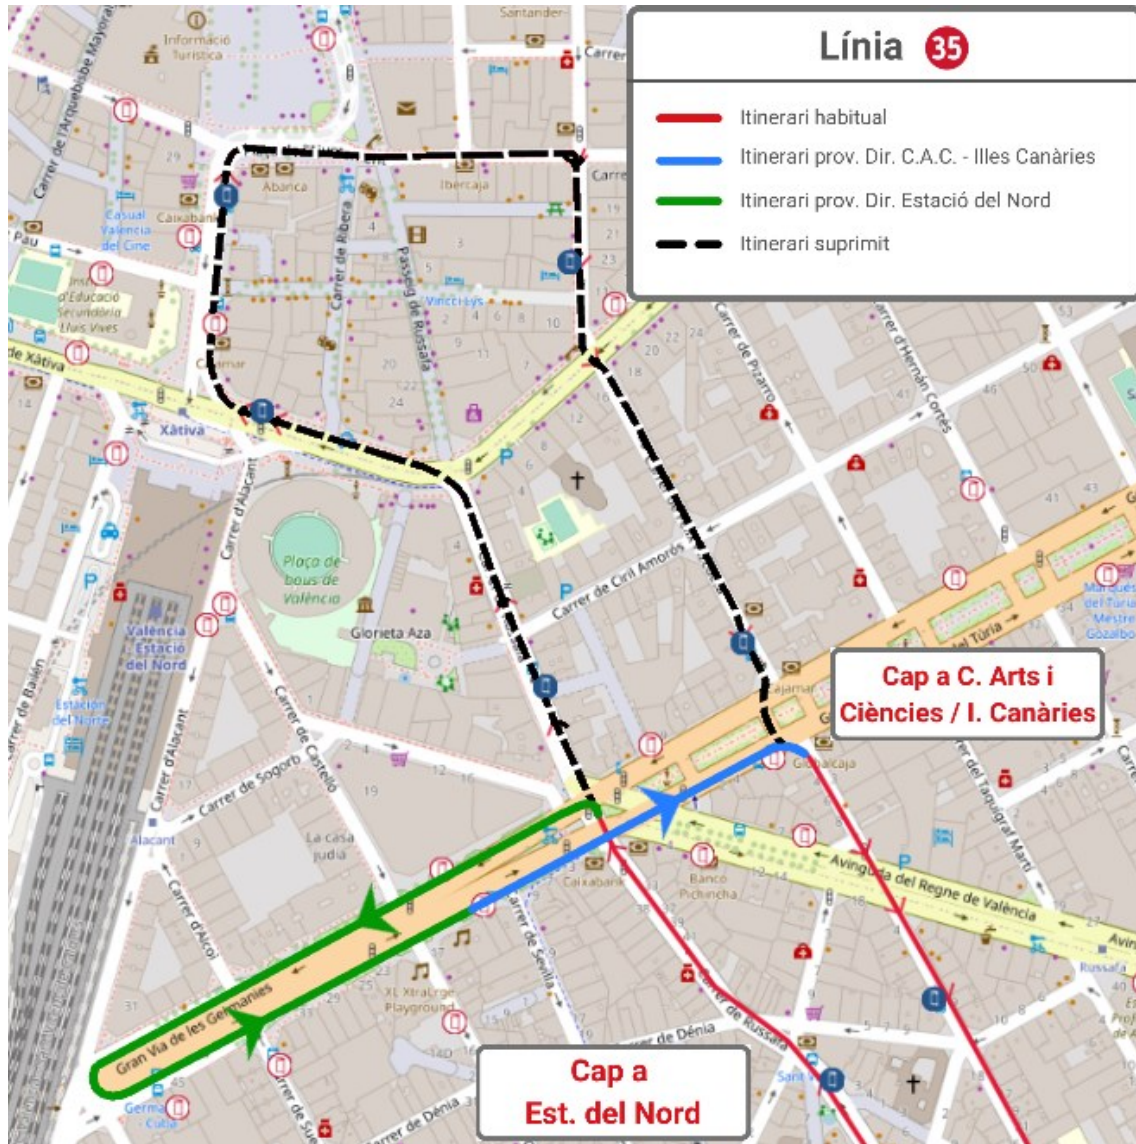

**Por el Paseo de la Ciudadela, el Puente de la Exposición, el Paseo de la Alameda, el Puente de Aragón, la Gran Vía Marqués del Turia, la Gran Vía Germanías, la Gran Vía Ramón y Cajal y Jesús.*

Dirección La Patacona: En la calle San Vicente y la Pl. España continúa por el túnel, la Gran Vía Germanías, la Gran Vía Marqués del Turia, la Av. Jacinto Benavente, la Av. Navarro Reverter y la calle Justicia, donde recupera su recorrido habitual.

**Por el Puente de Aragón y el Paseo de la Alameda.*

**HAZ CLIC AQUÍ
PARA VOLVER
AL INICIO**

LÍNEA **32** *Si se corta Porta de la Mar

Dirección Pl. del Ayuntamiento: Finaliza su recorrido en General Palanca y reinicia la marcha en sentido contrario.

**Por el Paseo de la Ciudadela, el Puente de la Exposición y el Paseo de la Alameda.*

**HAZ CLIC AQUÍ
PARA VOLVER
AL INICIO**

LÍNEA 35

Dirección Estación del Norte: Finaliza su recorrido en la Gran Vía Germanías.

Dirección C.A.C. / Islas Canarias: Inicia su recorrido en la Gran Vía Germanías y continúa por la Gran Vía Marqués del Turia y la calle de Gregorio Mayans, donde recupera su recorrido habitual.

**HAZ CLIC AQUÍ
PARA VOLVER
AL INICIO**