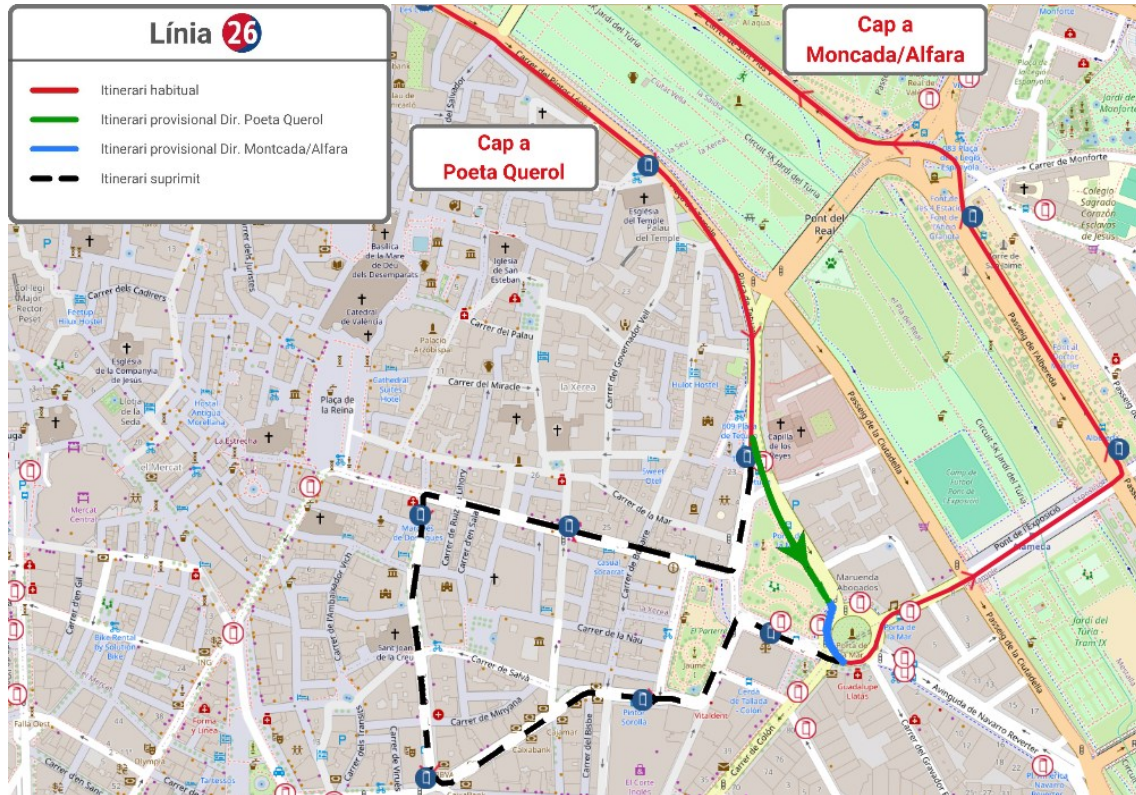

**HAZ CLIC AQUÍ
PARA VOLVER
AL INICIO**

LÍNEA 19

Dirección Estación del Norte: Desde la Av. Reino de Valencia se desvía por la Gran Vía Germanías, donde finaliza su recorrido.

Dirección La Malvarrosa: Inicia su recorrido en la Gran Vía Germanías y continúa recto, donde recupera su recorrido habitual.

**HAZ CLIC AQUÍ
PARA VOLVER
AL INICIO**

LÍNEAS 23, 24 Y 25 *Si se corta Porta de la Mar

Dirección Porta de la Mar: Desde la Av. Jacinto Benavente se desvían por el Puente de Aragón, para finalizar su recorrido en la Pl. Zaragoza.

Dirección Horno de Alcedo/Palmar/Perelló: Inician sus recorridos en la Pl. Zaragoza, el Puente de Aragón y la Av. Jacinto Benavente, donde recuperan sus recorridos habituales.

**HAZ CLIC AQUÍ
PARA VOLVER
AL INICIO**

LÍNEA **26** *Si se corta Porta de la Mar

Dirección Poeta Querol: Finaliza su recorrido en General Palanca y reinicia la marcha en sentido contrario.

**Por el Paseo de la Ciudadela, el Puente de la Exposición y el Paseo de la Alameda.*