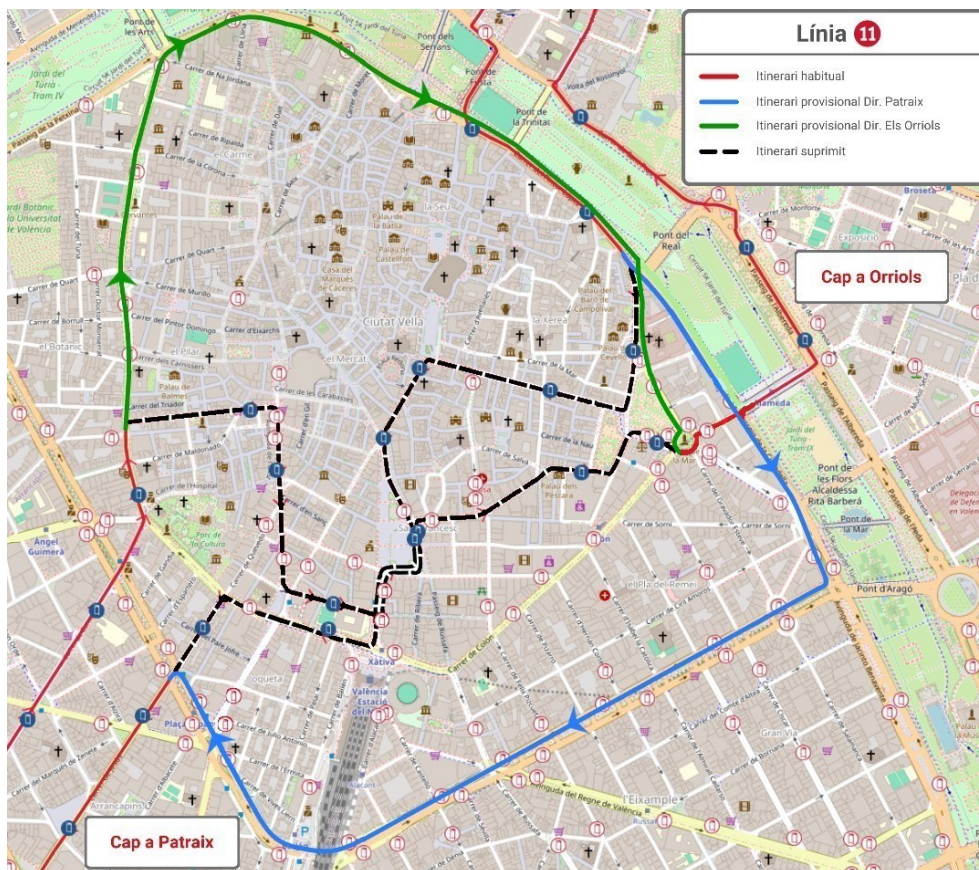

**HAZ CLIC AQUÍ
PARA VOLVER
AL INICIO**

LÍNEA 10

Dirección Benimaclet: En la calle San Vicente y la Pl. España se desvía por el túnel, la Gran Vía Germanías y la Gran Vía Marqués del Turia, para recuperar su recorrido habitual en el Puente de Aragón.

Dirección San Marcelino: En el Puente de Aragón se desvía por la Gran Vía Marqués del Turia, la Gran Vía Germanías, el túnel, la Pl. España, la Gran Vía Ramón y Cajal y la calle Jesús, donde retoma su recorrido habitual.

**HAZ CLIC AQUÍ
PARA VOLVER
AL INICIO**

LÍNEA 11 **Si se corta General Palanca y Pl. América*

Dirección Orriols: En la calle de Guillem de Castro continúa circulando recto por Blanquerías, la calle del Pintor López, el Paseo de la Ciudadela y el Puente de la Exposición, donde retoma su ruta habitual.

**Si se corta Pl. América se desvía por el Paseo de la Ciudadela, el Puente de la Exposición, el Puente de Aragón, la Gran Vía Marqués del Turia, la Gran Vía Germanías, la Gran Vía Ramón y Cajal y Jesús.*