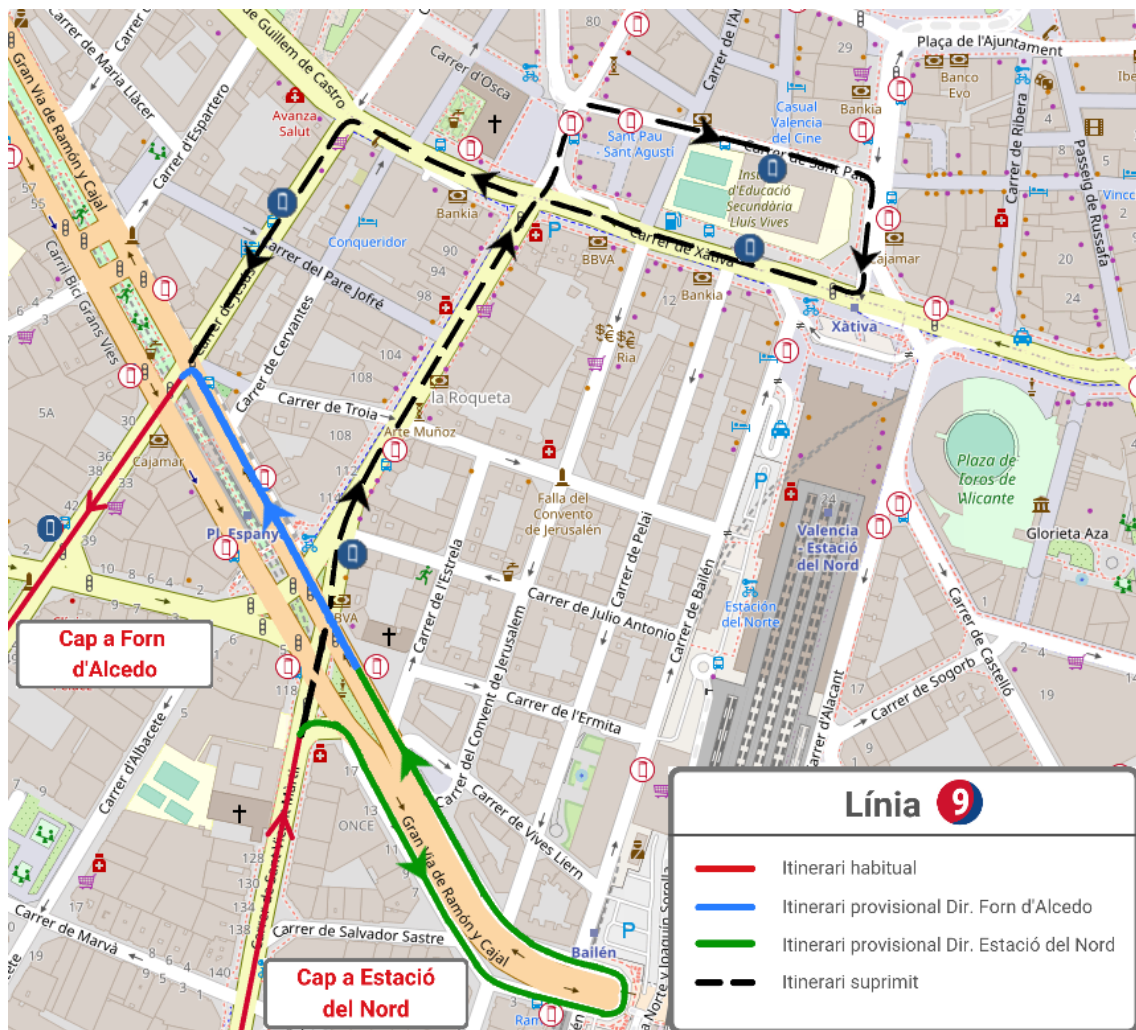

LÍNEA 8 ***Si se corta Pl. América**

Dirección Porta de la Mar: Desde la Gran Vía Germanías continúa por la Gran Vía Marqués del Turia, la Av. Jacinto Benavente, la Pl. América, la Av. Navarro Reverter y Porta de la Mar, donde finaliza su recorrido.

**Por el Puente de Aragón y la Pl. Zaragoza, donde finaliza.*

Dirección Turianova: Inicia su recorrido en Porta de la Mar y continúa por la Av. Navarro Reverter, la Pl. América, la Gran Vía Marqués del Turia y la Gran Vía Germanías, donde recupera su itinerario.

**Inicia su recorrido en la Pl. Zaragoza y continúa por el Puente de Aragón, la Gran Vía Marqués del Turia y la Gran Vía Germanías.*

**HAZ CLIC AQUÍ
PARA VOLVER
AL INICIO**

LÍNEA 9

Dirección Estación del Norte: En la calle San Vicente se desvía por la Gran Vía Ramón y Cajal, donde realiza un cambio de sentido para finalizar su recorrido en la Pl. Ermita, en la parada 691 - Plaça d'Espanya - Ermita.

**HAZ CLIC AQUÍ
PARA VOLVER
AL INICIO**

LÍNEA 10

Dirección Benimaclet: En la calle San Vicente y la Pl. España se desvía por el túnel, la Gran Vía Germanías y la Gran Vía Marqués del Turia, para recuperar su recorrido habitual en el Puente de Aragón.