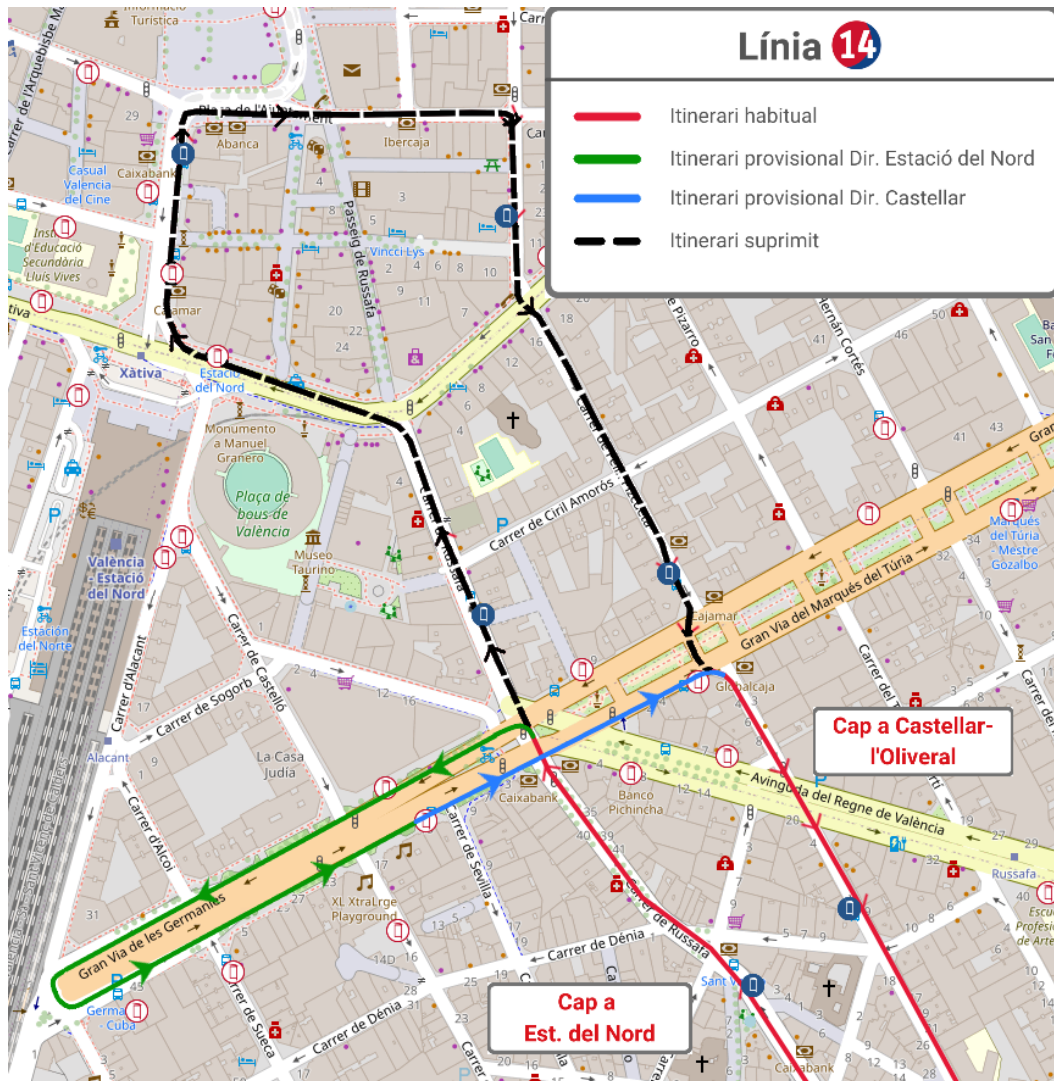

**HAZ CLIC AQUÍ
PARA VOLVER
AL INICIO**

LÍNEA 13

Dirección Porta de la Mar: En la Gran Vía Marqués del Turia se desvía a la derecha por el Puente de Aragón y la Pl. Zaragoza, donde finaliza su recorrido.

Dirección Fuente San Luis: Inicia su recorrido en la Pl. Zaragoza y continúa por el Puente de Aragón, y la Av. Jacinto Benavente, donde retoma su ruta habitual.

**HAZ CLIC AQUÍ
 PARA VOLVER
 AL INICIO**

LÍNEA 14

Dirección Estación del Norte: Circula por la calle Ruzafa y se desvía por la Gran Vía Germanías, donde finaliza su recorrido.

Dirección Castellar: Inicia su recorrido en la Gran Vía Germanías y continúa por la Gran Vía Marqués del Turia hasta la calle Gregorio Mayans, donde recupera su itinerario habitual.

**HAZ CLIC AQUÍ
PARA VOLVER
AL INICIO**

LÍNEA 19

Dirección Estación del Norte: Desde la Av. Reino de Valencia se desvía por la Gran Vía Germanías, donde finaliza su recorrido.

Dirección La Malvarrosa: Inicia su recorrido en la Gran Vía Germanías y continúa recto, donde recupera su recorrido habitual.