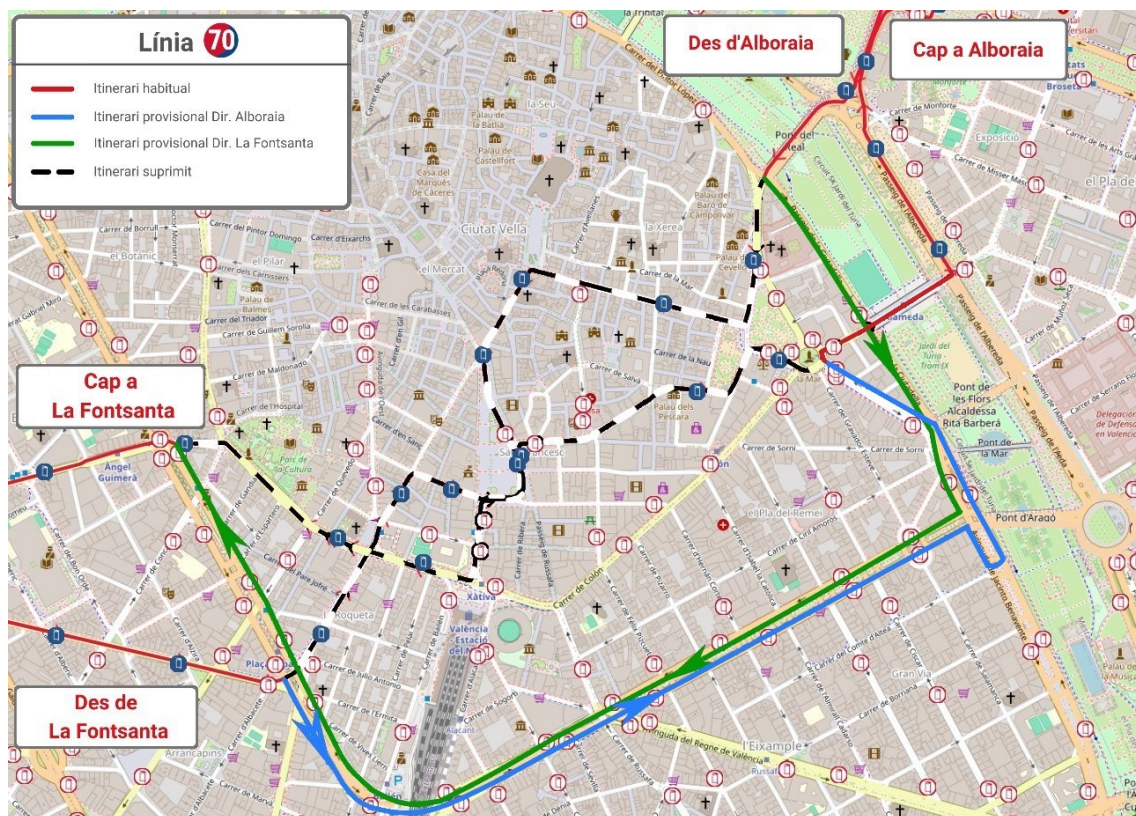

Dirección Sociòpolis: Inicia su recorrido en la parada 691 - Plaça d'Espanya - Ermita y continúa por la Gran Vía Ramón y Cajal (si no puede continuar por la calle San Vicente), para recuperar su itinerario habitual en la calle Jesús.

HAZ CLIC AQUÍ
PARA VOLVER
AL INICIO

LÍNEA **70** *Si se corta Pl. América

Dirección La Fuensanta: Desde el Puente del Real se desvía por el Paseo de la Ciudadela, la Pl. América, la Gran Vía Marqués del Turia, la Gran Vía Germanías, el túnel, Pl. España, la Gran Vía Ramón y Cajal y la calle Ángel Guimerà, donde recupera su recorrido habitual.

**Por el Paseo de la Ciudadela, el Puente de la Exposición, el Paseo de la Alameda, el Puente de Aragón, la Gran Vía Marqués del Turia, la Gran Vía Germanías, la Gran Vía Ramón y Cajal y Ángel Guimerà.*

**Por el Puente de Aragón y el Paseo de la Alameda.*

**HAZ CLIC AQUÍ
PARA VOLVER
AL INICIO**

LÍNEA 71 *Si se corta Pl. América

Dirección La Luz: Desde el Puente del Real se desvía por el Paseo de la Ciudadela, la Pl. América, la Gran Vía Marqués del Turia, la Gran Vía Germanías, el túnel, Pl. España, la Gran Vía Ramón y Cajal y la calle Jesús, donde recupera su recorrido habitual.