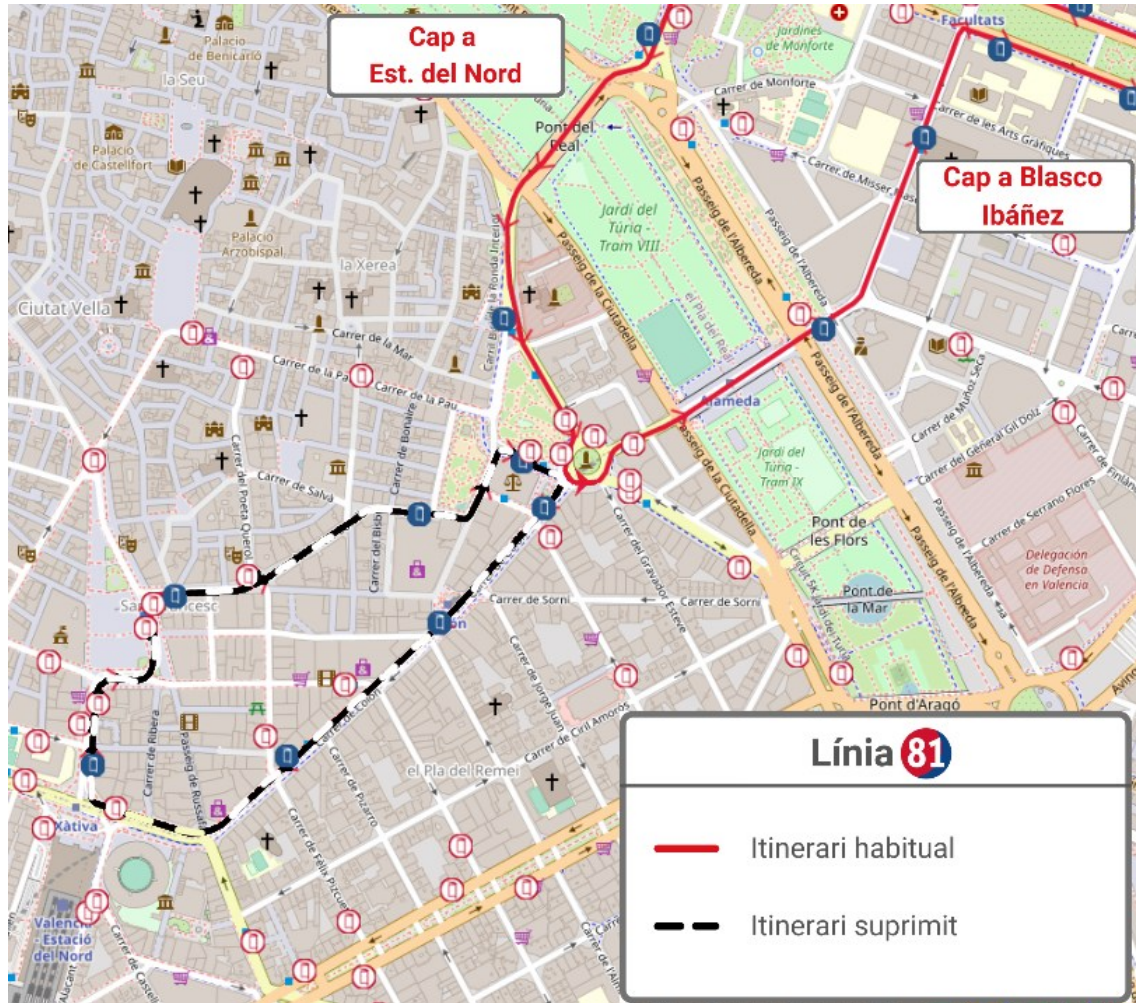

**Por el Puente de Aragón y el Paseo de la Alameda.*

**HAZ CLIC AQUÍ
PARA VOLVER
AL INICIO**

LÍNEA 73

Dirección Estación del Norte: En la Av. del Oeste se desvía por la calle Quevedo, donde finaliza su recorrido en la parada 2393 - Quevedo - Guillem de Castro.

LÍNEA 81

Dirección Estación del Norte: Finaliza su recorrido en General Palanca y reinicia la marcha en sentido contrario.

**Por el Paseo de la Ciudadela, el Puente de la Exposición y el Paseo de la Alameda.*

**HAZ CLIC AQUÍ
PARA VOLVER
AL INICIO**

LÍNEA **94** *Si se corta Pl. América

Dirección Av. de Francia: En la calle del Pintor López se desvía por el Paseo de la Ciudadela hasta la Pl. América, donde recupera su itinerario habitual.

**HAZ CLIC AQUÍ
PARA VOLVER
AL INICIO**

LÍNEA **C1** *Si se corta Pl. América

Dirección Játiva: En la calle del Pintor López se desvía por el Paseo de la Ciudadela, la Pl. América, la Gran Vía Marqués del Turia, la Gran Vía Germanías, el túnel, la Pl. España, la Gran Vía Ramón y Cajal y las calles Cuenca y Guillem de Castro, donde recupera su itinerario habitual.