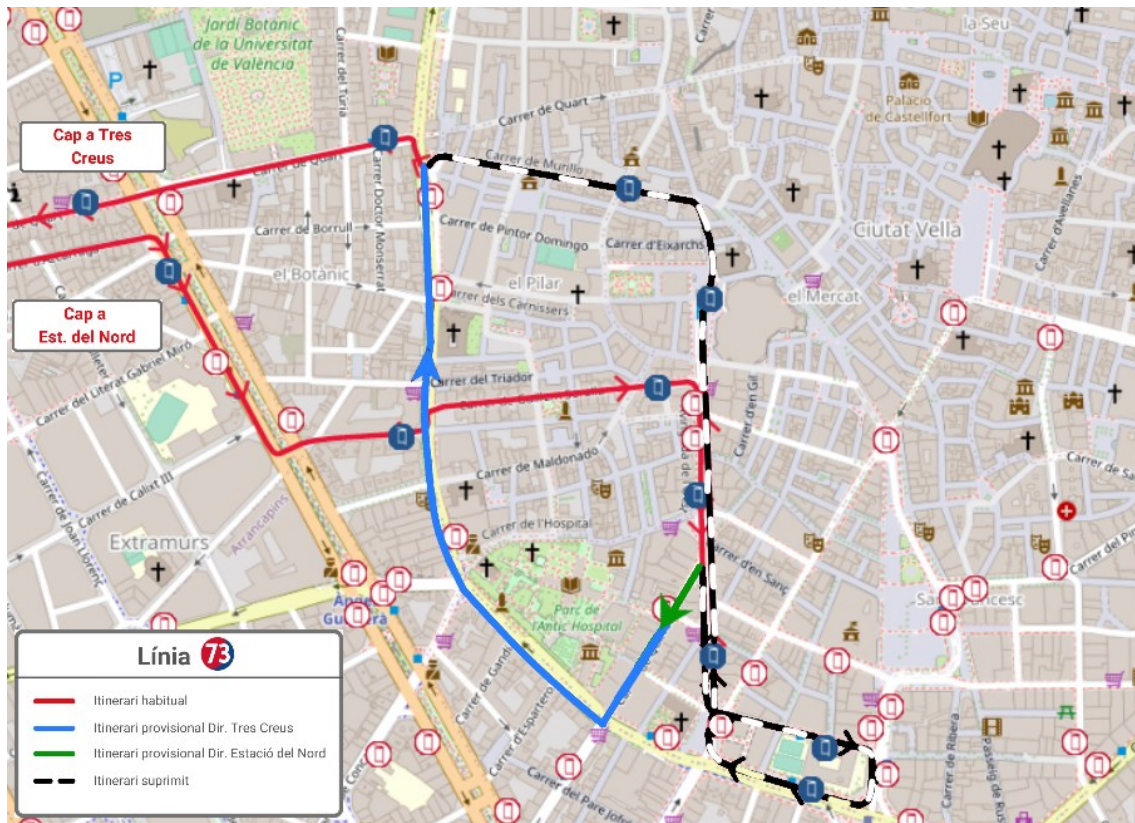

LÍNEA 73

Dirección Estación del Norte: En la Av. del Oeste se desvía por la calle Quevedo, donde finaliza su recorrido en la parada 2393 - Quevedo - Guillem de Castro.

Dirección Tres Cruces / San Isidro: Inicia su itinerario en la calle Quevedo y continúa por las calles Guillem de Castro y Quart, donde recupera su recorrido habitual.

**HAZ CLIC AQUÍ
PARA VOLVER
AL INICIO**