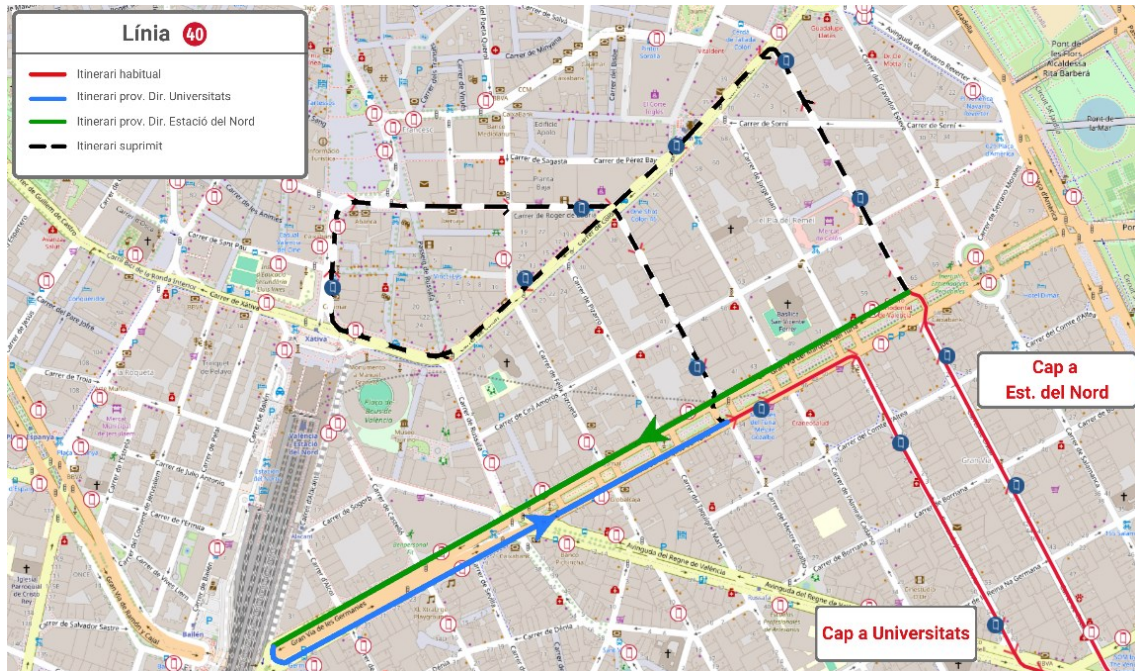

**Por el Paseo de la Ciudadela, el Puente de la Exposición y el Paseo de la Alameda.*

**HAZ CLIC AQUÍ
PARA VOLVER
AL INICIO**

LÍNEA 35

Dirección Estación del Norte: Finaliza su recorrido en la Gran Vía Germanías.

Dirección C.A.C. / Islas Canarias: Inicia su recorrido en la Gran Vía Germanías y continúa por la Gran Vía Marqués del Turia y la calle de Gregorio Mayans, donde recupera su recorrido habitual.

**HAZ CLIC AQUÍ
PARA VOLVER
AL INICIO**

LÍNEA 40

Dirección Estación del Norte: En la calle Císcar se desvía por la Gran Vía Marqués del Turia hasta la Gran Vía Germanías, donde finaliza su recorrido.

Dirección Universidades: Tras cambiar de sentido, continúa por la Gran Vía Germanías hasta la Gran Vía Marqués del Turia, donde retoma su itinerario habitual a partir de la parada 710 - Marqués del Túria - Mestre Gozalbo.

HAZ CLIC AQUÍ
PARA VOLVER
AL INICIO

LÍNEA **70** *Si se corta Pl. América

Dirección La Fuensanta: Desde el Puente del Real se desvía por el Paseo de la Ciudadela, la Pl. América, la Gran Vía Marqués del Turia, la Gran Vía Germanías, el túnel, Pl. España, la Gran Vía Ramón y Cajal y la calle Ángel Guimerà, donde recupera su recorrido habitual.