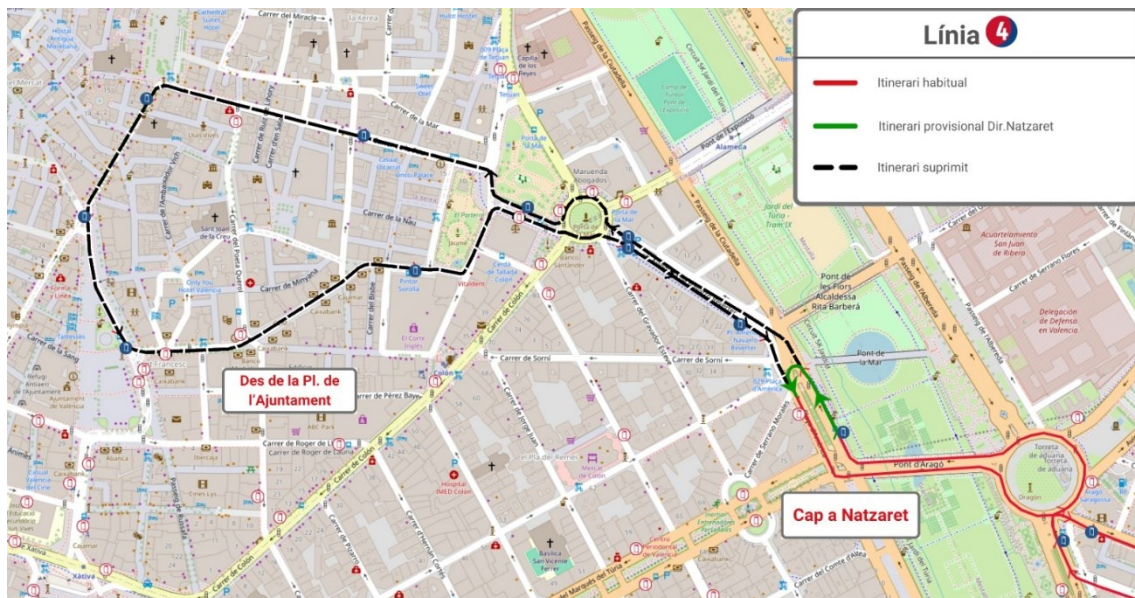

***Se contempla el corte de Tetuán, Colón, Játiva y San Agustín.**

***Las nuevas rutas planificadas por las manifestaciones aproximan al pasaje lo máximo posible a sus destinos. Consulta aquí todas las opciones.**

LÍNEA **4** *Si se corta Pl. América

Dirección Pl. Ayuntamiento: Finaliza su recorrido en la Pl. América, en la parada 764 - Plaça d'Amèrica - Pont d'Aragó.

**Finaliza su recorrido en la Pl. Zaragoza.*

Dirección Nazaret: Inicia su recorrido en la Pl. América, donde cambia de sentido y reinicia la marcha en sentido contrario.

**Inicia su recorrido en la Pl. Zaragoza.*

**HAZ CLIC AQUÍ
PARA VOLVER
AL INICIO**

LÍNEA **6** **Si se corta Pl. América*

Dirección Torrefiel: Desde la calle Ruzafa se desvía por la Gran Vía Marqués del Turia, la Av. Jacinto Benavente, la Pl. América, la Av. Navarro Reverter y la calle Justicia, donde recupera su recorrido habitual.

**Por el Puente de Aragón y el Paseo de la Alameda.*

Dirección Hospital La Fe: Desde la calle del Pintor López se desvía por el Paseo de la Ciudadela, la Gran Vía Marqués del Turia y la calle de Gregorio Mayans, donde retoma su itinerario habitual.