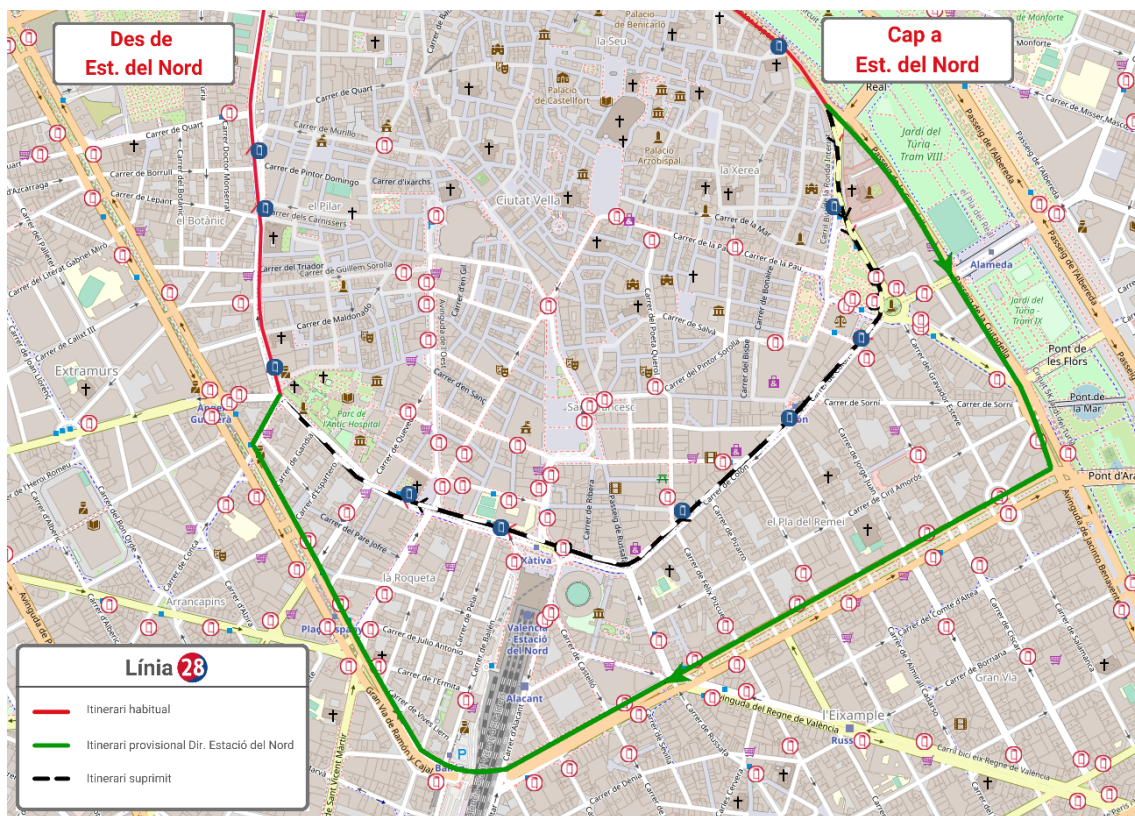

LÍNEA 28 *Si se corta Pl. América

Dirección Estación del Norte: En la calle del Pintor López se desvía por el Paseo de la Ciudadela, la Pl. América, la Gran Vía Marqués del Turia, la Gran Vía Germanías, el túnel, la Pl. España, la Gran Vía Ramón y Cajal y las calles Cuenca y Guillem de Castro, donde recupera su recorrido habitual.

*Por el Paseo de la Ciudadela, el Puente de la Exposición, el Paseo de la Alameda, el Puente de Aragón, la Gran Vía Marqués del Turia, la Gran Vía Germanías y las calles Cuenca y Guillem de Castro.

**HAZ CLIC AQUÍ
PARA VOLVER
AL INICIO**