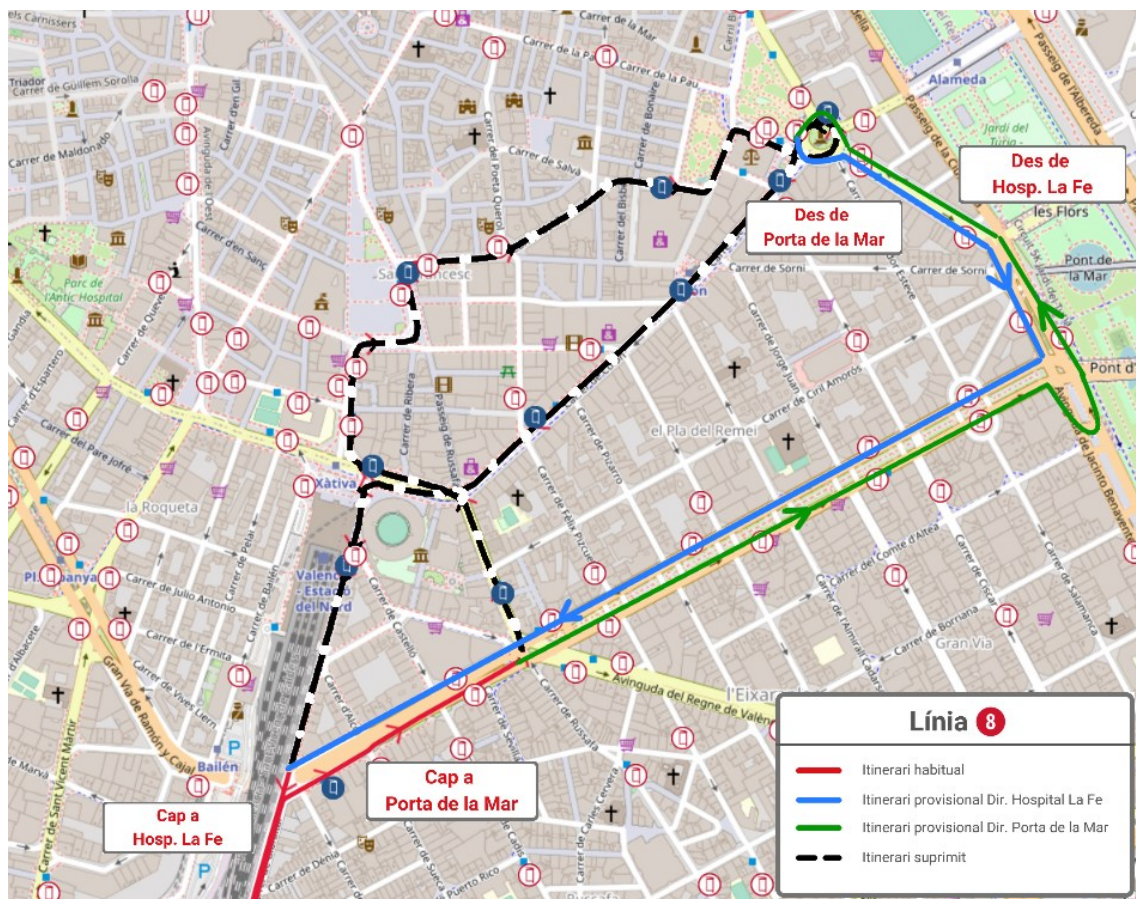

LÍNEA 8 ***Si se corta Pl. América**

Dirección Porta de la Mar: Desde la Gran Vía Germanías continúa por la Gran Vía Marqués del Turia, la Av. Jacinto Benavente, la Pl. América, la Av. Navarro Reverter y Porta de la Mar, donde finaliza su recorrido.

*Por el Puente de Aragón y la Pl. Zaragoza, donde finaliza.

Dirección Turianova: Inicia su recorrido en Porta de la Mar y continúa por la Av. Navarro Reverter, la Pl. América, la Gran Vía Marqués del Turia y la Gran Vía Germanías, donde recupera su itinerario.

*Inicia su recorrido en la Pl. Zaragoza y continúa por el Puente de Aragón, la Gran Vía Marqués del Turia y la Gran Vía Germanías.

**HAZ CLIC AQUÍ
PARA VOLVER
AL INICIO**