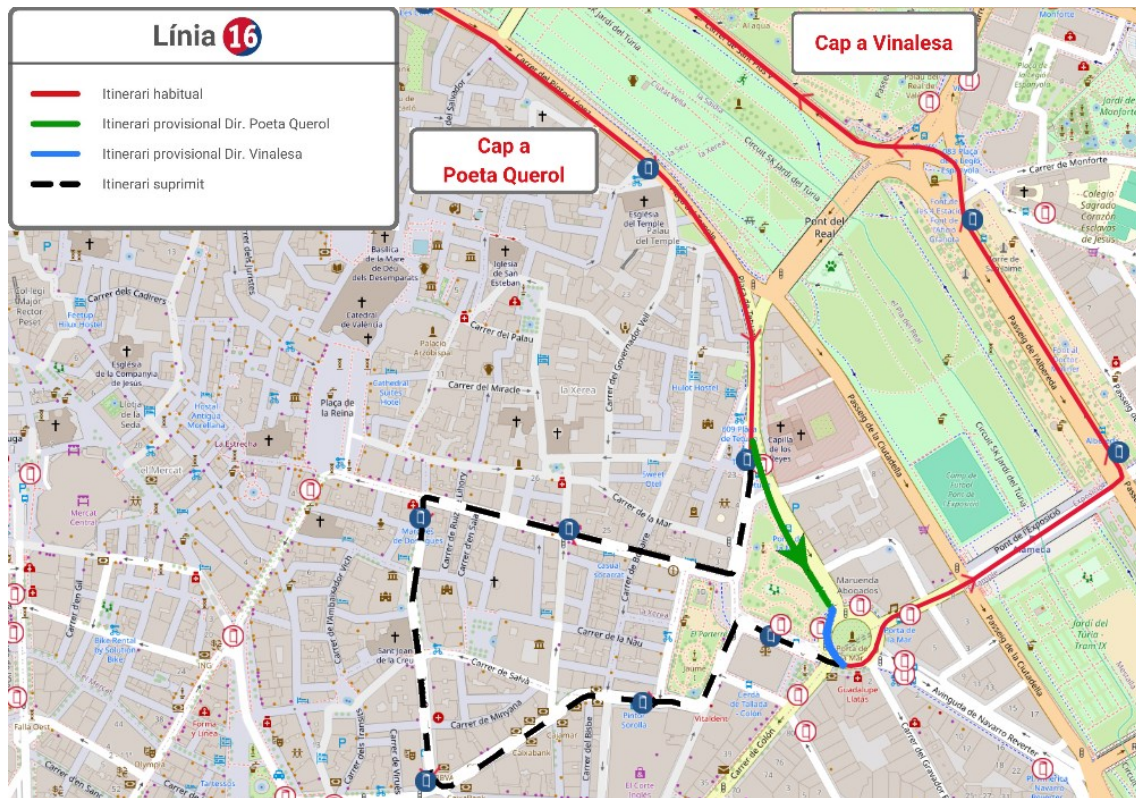

Dirección Fuente San Luis: Inicia su recorrido en la Pl. Zaragoza y continúa por el Puente de Aragón, y la Av. Jacinto Benavente, donde retoma su ruta habitual.

**HAZ CLIC AQUÍ
 PARA VOLVER
 AL INICIO**

LÍNEA 14

Dirección Estación del Norte: Circula por la calle Ruzafa y se desvía por la Gran Vía Germanías, donde finaliza su recorrido.

Dirección Castellar: Inicia su recorrido en la Gran Vía Germanías y continúa por la Gran Vía Marqués del Turia hasta la calle Gregorio Mayans, donde recupera su itinerario habitual.

**HAZ CLIC AQUÍ
PARA VOLVER
AL INICIO**

LÍNEA 16 **Si se corta Porta de la Mar*

Dirección Poeta Querol: Finaliza su recorrido en General Palanca y reinicia la marcha en sentido contrario.

**Por el Paseo de la Ciudadela, el Puente de la Exposición y el Paseo de la Alameda.*

**HAZ CLIC AQUÍ
PARA VOLVER
AL INICIO**

LÍNEA 19

Dirección Estación del Norte: Desde la Av. Reino de Valencia se desvía por la Gran Vía Germanías, donde finaliza su recorrido.

Dirección La Malvarrosa: Inicia su recorrido en la Gran Vía Germanías y continúa recto, donde recupera su recorrido habitual.