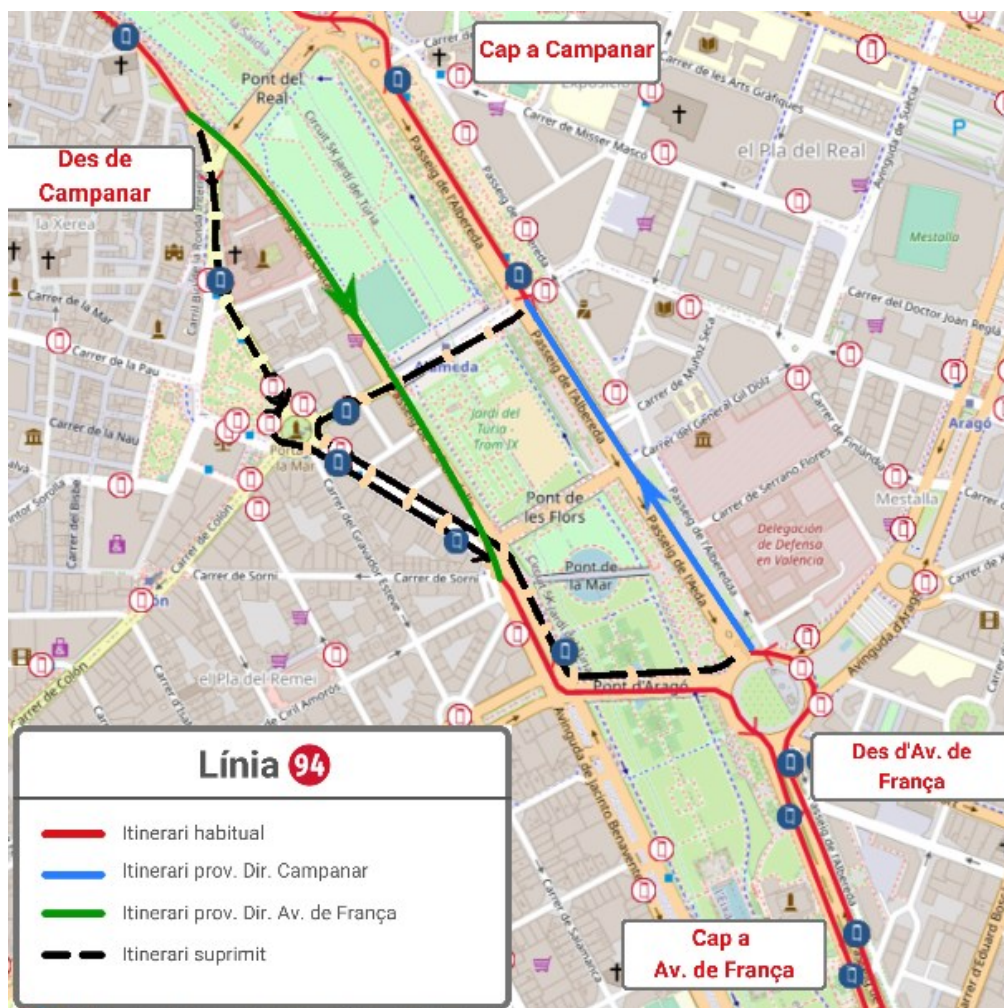

**Por el Puente de Aragón y el Paseo de la Alameda.*

**HAZ CLIC AQUÍ
PARA VOLVER
AL INICIO**

LÍNEA 73

Dirección Estación del Norte: En la Av. del Oeste se desvía por la calle Quevedo, donde finaliza su recorrido en la parada 2393 - Quevedo - Guillem de Castro.

LÍNEA 81

Dirección Estación del Norte: Finaliza su recorrido en General Palanca y reinicia la marcha en sentido contrario.

**Por el Paseo de la Ciudadela, el Puente de la Exposición y el Paseo de la Alameda.*

**HAZ CLIC AQUÍ
PARA VOLVER
AL INICIO**

LÍNEA **94** *Si se corta Pl. América

Dirección Av. de Francia: En la calle del Pintor López se desvía por el Paseo de la Ciudadela hasta la Pl. América, donde recupera su itinerario habitual.

**HAZ CLIC AQUÍ
PARA VOLVER
AL INICIO**

LÍNEA **C1** *Si se corta Pl. América

Dirección Játiva: En la calle del Pintor López se desvía por el Paseo de la Ciudadela, la Pl. América, la Gran Vía Marqués del Turia, la Gran Vía Germanías, el túnel, la Pl. España, la Gran Vía Ramón y Cajal y las calles Cuenca y Guillem de Castro, donde recupera su itinerario habitual.