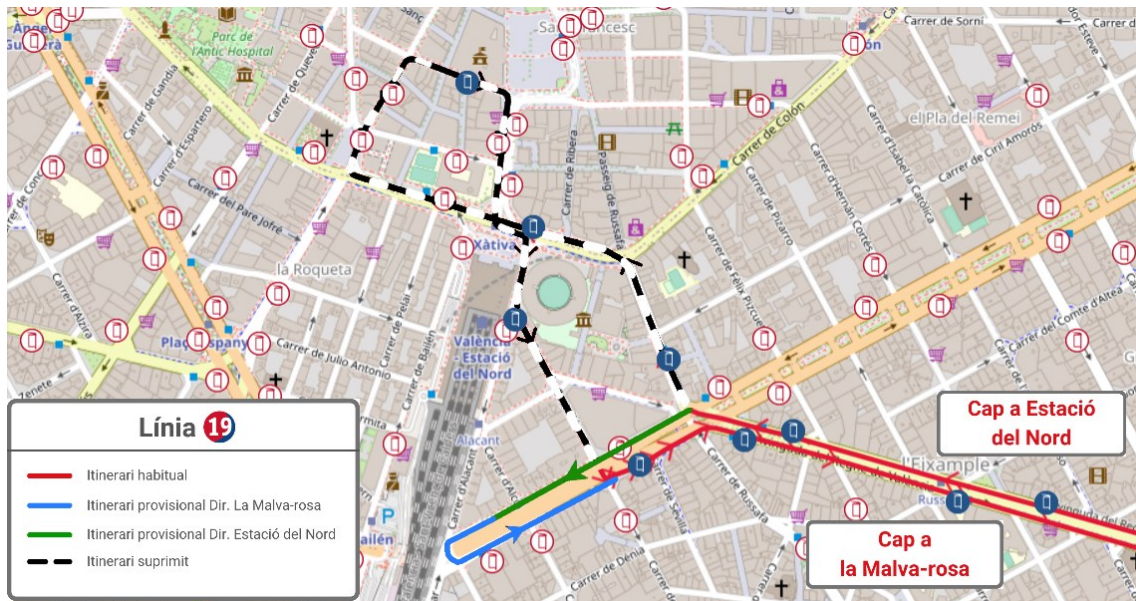

Dirección Fuente San Luis: Inicia su recorrido en la Pl. Zaragoza y continúa por el Puente de Aragón, y la Av. Jacinto Benavente, donde retoma su ruta habitual.

**HAZ CLIC AQUÍ
 PARA VOLVER
 AL INICIO**

**HAZ CLIC AQUÍ
PARA VOLVER
AL INICIO**

LÍNEA 16 **Si se corta Porta de la Mar*

Dirección Poeta Querol: Finaliza su recorrido en General Palanca y reinicia la marcha en sentido contrario.

**Por el Paseo de la Ciudadela, el Puente de la Exposición y el Paseo de la Alameda.*

**HAZ CLIC AQUÍ
PARA VOLVER
AL INICIO**

LÍNEA 19

Dirección Estación del Norte: Desde la Av. Reino de Valencia se desvía por la Gran Vía Germanías, donde finaliza su recorrido.

Dirección La Malvarrosa: Inicia su recorrido en la Gran Vía Germanías y continúa recto, donde recupera su recorrido habitual.

**HAZ CLIC AQUÍ
PARA VOLVER
AL INICIO**

LÍNEAS 23, 24 Y 25 *Si se corta Porta de la Mar

Dirección Porta de la Mar: Desde la Av. Jacinto Benavente se desvían por el Puente de Aragón, para finalizar su recorrido en la Pl. Zaragoza.