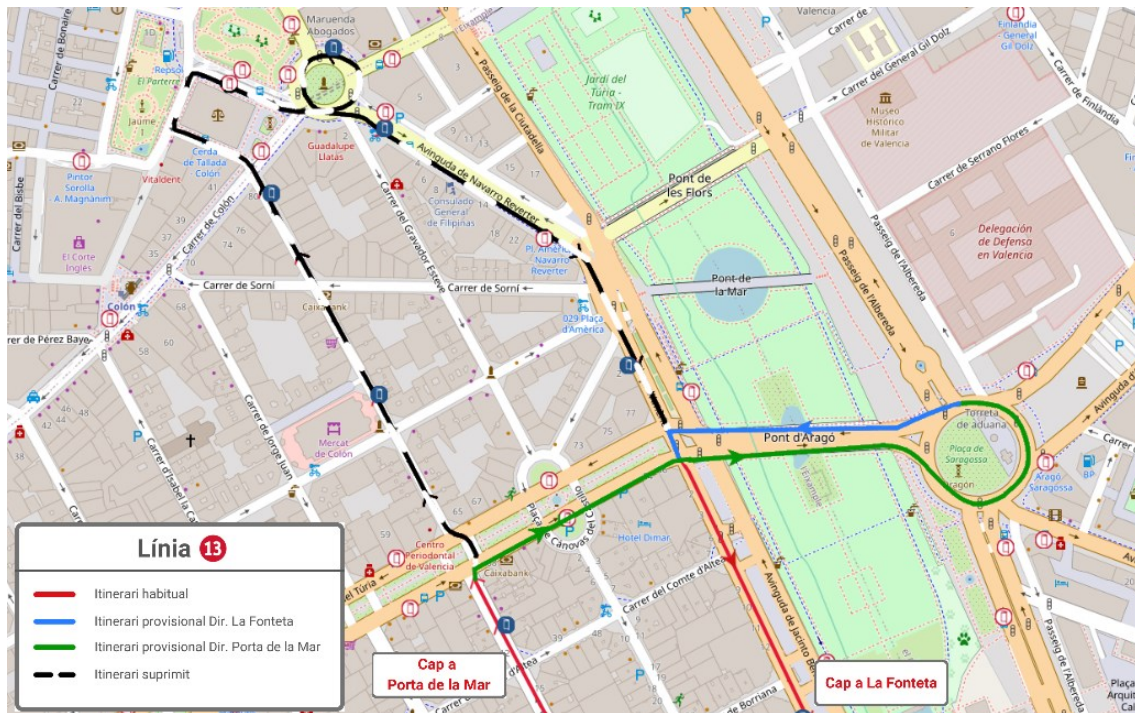

**Si se corta General Palanca se desvía por Guillem de Castro, Blanquerías, Pintor López, Ciudadela y el Puente de la Exposición.*

Dirección Patraix: Desde la calle del Pintor López se desvía por el Paseo de la Ciudadela, la Pl. América, la Gran Vía Marqués del Turia, la Gran Vía Germanías, el túnel, la Pl. España, la Gran Vía Ramón y Cajal y la calle Jesús, donde recupera su recorrido habitual.

**Si se corta Pl. América se desvía por el Paseo de la Ciudadela, el Puente de la Exposición, el Puente de Aragón, la Gran Vía Marqués del Turia, la Gran Vía Germanías, la Gran Vía Ramón y Cajal y Jesús.*

**HAZ CLIC AQUÍ
PARA VOLVER
AL INICIO**

LÍNEA 13

Dirección Porta de la Mar: En la Gran Vía Marqués del Turia se desvía a la derecha por el Puente de Aragón y la Pl. Zaragoza, donde finaliza su recorrido.

Dirección Fuente San Luis: Inicia su recorrido en la Pl. Zaragoza y continúa por el Puente de Aragón, y la Av. Jacinto Benavente, donde retoma su ruta habitual.

**HAZ CLIC AQUÍ
 PARA VOLVER
 AL INICIO**