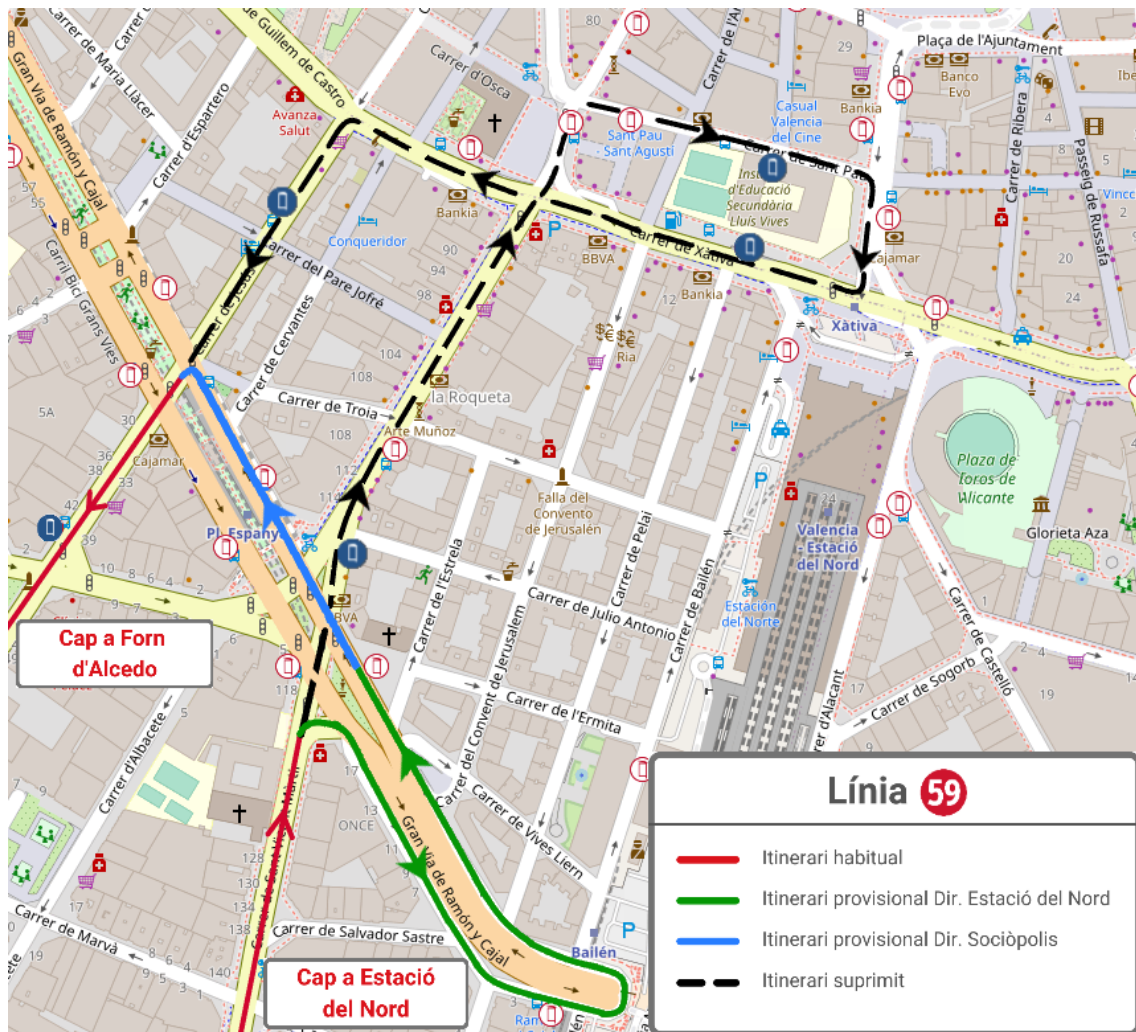

LÍNEA 40

Dirección Estación del Norte: En la calle Císcar se desvía por la Gran Vía Marqués del Turia hasta la Gran Vía Germanías, donde finaliza su recorrido.

Dirección Universidades: Tras cambiar de sentido, continúa por la Gran Vía Germanías hasta la Gran Vía Marqués del Turia, donde retoma su itinerario habitual a partir de la parada 710 - Marqués del Túria - Mestre Gozalbo.

**HAZ CLIC AQUÍ
PARA VOLVER
AL INICIO**

LÍNEA 59

Dirección Estación del Norte: En la calle San Vicente se desvía por la Gran Vía Ramón y Cajal, donde realiza un cambio de sentido para finalizar su recorrido en la Pl. Ermita, en la parada 691 - Plaça d'Espanya - Ermita.

Dirección Sociòpolis: Inicia su recorrido en la parada 691 - Plaça d'Espanya - Ermita y continúa por la Gran Vía Ramón y Cajal (si no puede continuar por la calle San Vicente), para recuperar su itinerario habitual en la calle Jesús.

HAZ CLIC AQUÍ
PARA VOLVER
AL INICIO

LÍNEA **70** *Si se corta Pl. América

Dirección La Fuensanta: Desde el Puente del Real se desvía por el Paseo de la Ciudadela, la Pl. América, la Gran Vía Marqués del Turia, la Gran Vía Germanías, el túnel, Pl. España, la Gran Vía Ramón y Cajal y la calle Ángel Guimerà, donde recupera su recorrido habitual.