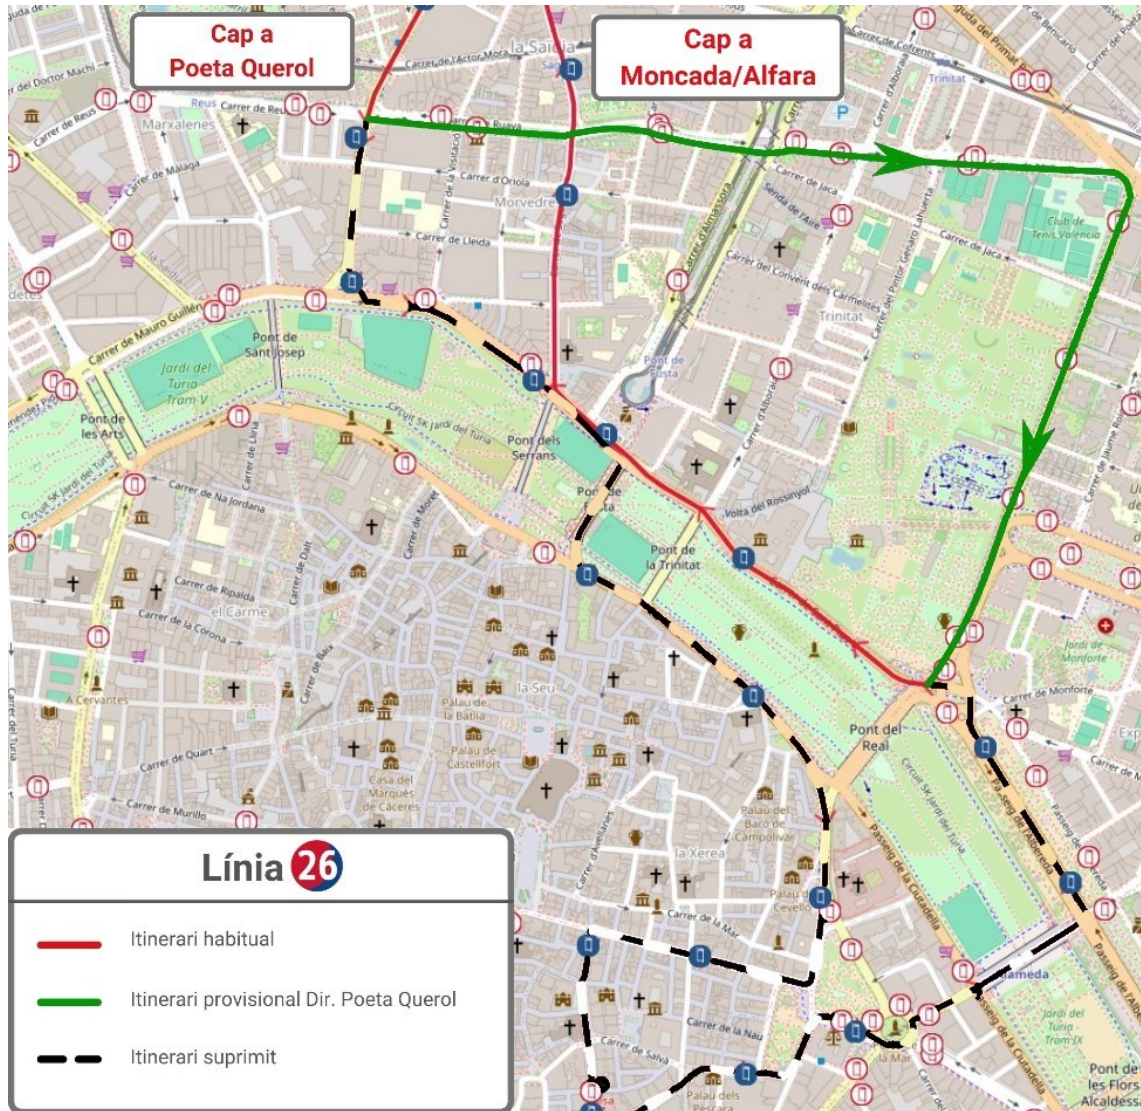

Dirección Vinalesa: Inicia su recorrido en la calle San Pío V, donde recupera su recorrido habitual.

**HAZ CLIC AQUÍ
PARA VOLVER
AL INICIO**

LÍNEA 19

Dirección Estación del Norte: Desde la Av. Reino de Valencia se desvía por la Gran Vía Germanías, donde finaliza su recorrido.

Dirección La Malvarrosa: Inicia su recorrido en la Gran Vía Germanías y continúa recto, donde recupera su recorrido habitual.

**HAZ CLIC AQUÍ
PARA VOLVER
AL INICIO**

LÍNEAS 23, 24 Y 25

Dirección Porta de la Mar: Desde la Av. Jacinto Benavente se desvían por el Puente de Aragón, para finalizar su recorrido en la Pl. Zaragoza.

Dirección Horno de Alcedo/Palmar/Perelló: Inician sus recorridos en la Pl. Zaragoza, el Puente de Aragón y la Av. Jacinto Benavente, donde recuperan sus recorridos habituales.

**HAZ CLIC AQUÍ
PARA VOLVER
AL INICIO**

LÍNEA 26

Dirección Poeta Querol: Desde la Av. Constitución se desvía por las calles Ruaya, Platero Suárez, Molinell, Botánico Cabanilles y General Elio, donde finaliza su recorrido.

Dirección Moncada: Inicia su recorrido en la calle San Pío V, donde recupera su recorrido habitual.