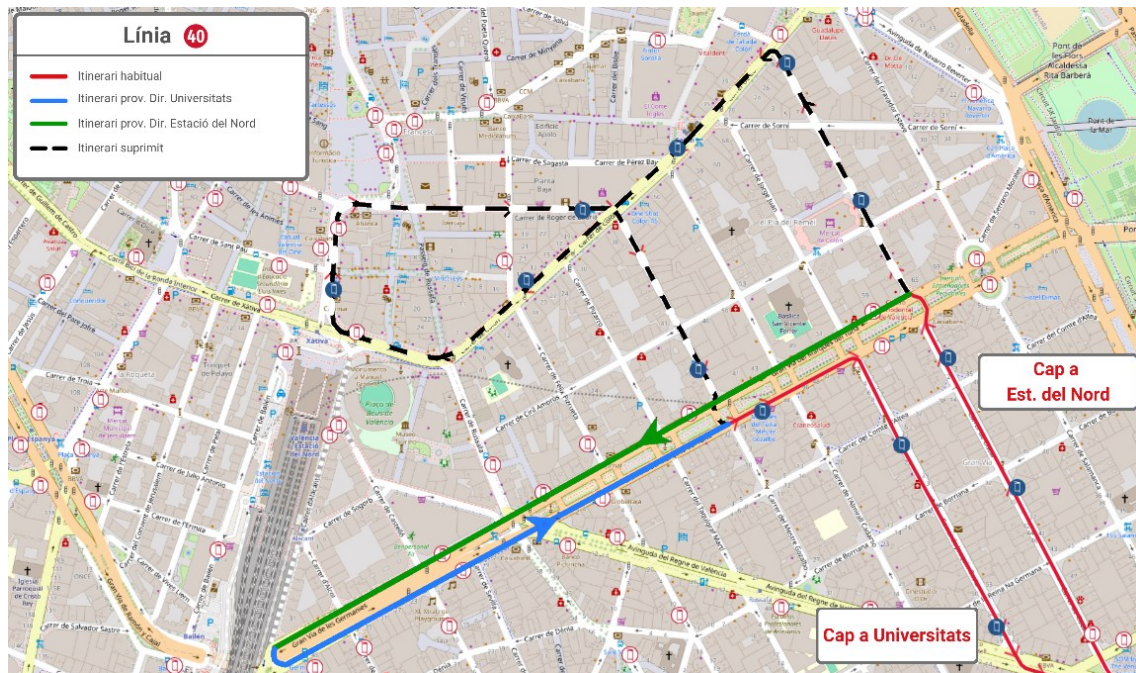

**HAZ CLIC AQUÍ
PARA VOLVER
AL INICIO**

LÍNEA 32

Dirección Pl. del Ayuntamiento: Desde la calle General Elio se desvía por el Paseo de la Alameda, donde finaliza su recorrido.

Dirección Paseo Marítimo: Inicia su recorrido en el Paseo de la Alameda.

**HAZ CLIC AQUÍ
PARA VOLVER
AL INICIO**

LÍNEA 35

Dirección Estación del Norte: Finaliza su recorrido en la Gran Vía Germanías.

Dirección C.A.C. / Islas Canarias: Inicia su recorrido en la Gran Vía Germanías y continúa por la Gran Vía Marqués del Turia y la calle de Gregorio Mayans, donde recupera su recorrido habitual.

**HAZ CLIC AQUÍ
PARA VOLVER
AL INICIO**

LÍNEA 40

Dirección Estación del Norte: En la calle Ciscar se desvía por la Gran Vía Marqués del Turia hasta la Gran Vía Germanías, donde finaliza su recorrido.

Dirección Universidades: Tras cambiar de sentido, continúa por la Gran Vía Germanías hasta la Gran Vía Marqués del Turia, donde retoma su itinerario habitual a partir de la parada 710 - Marqués del Túria - Mestre Gozalbo.

[HAZ CLIC AQUÍ
PARA VOLVER
AL INICIO](#)

LÍNEA 59

Dirección Estación del Norte: En la calle San Vicente se desvía por la Gran Vía Ramón y Cajal, donde realiza un cambio de sentido para finalizar su recorrido en la Pl. Ermita, en la parada 691 - Plaça d'Espanya - Ermita.