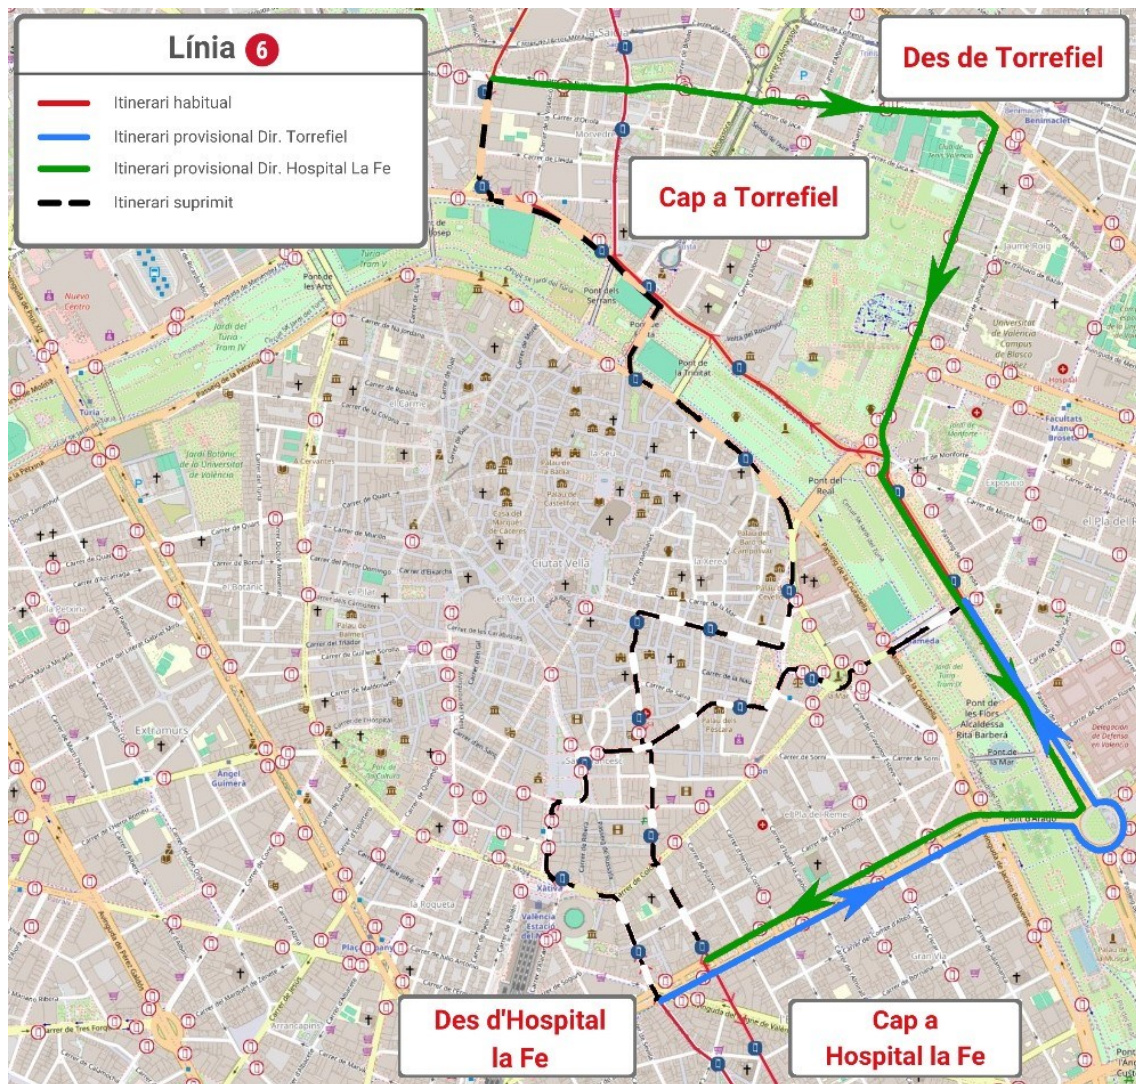

***Las nuevas rutas planificadas por la manifestación aproximan al pasaje lo máximo posible a sus destinos. Consulta aquí todas las opciones.**

LÍNEAS QUE MODIFICAN SU RECORRIDO:

4 , 6 , 7 , 8 , 9 , 10 , 11 , 13 , 14 , 16 , 19 , 23 , 24 ,
25 , 26 , 28 , 31 , 32 , 35 , 40 , 59 , 60 , 62 , 67 , 70 , 71 ,
72 , 73 , 81 , 94 , 95 Y C1 .

MODIFICACIONES:

LÍNEA **4**

Dirección Pl. Ayuntamiento: Finaliza su recorrido en la Pl. América, en la parada 764 - Plaça d'Amèrica - Pont d'Aragó.

Dirección Nazaret: Inicia su recorrido en la Pl. América, donde cambia de sentido y reinicia la marcha en sentido contrario.

HAZ CLIC AQUÍ
PARA VOLVER
AL INICIO

LÍNEA 6

Dirección Torrefiel: Desde la calle Ruzafa se desvía por la Gran Vía Marqués del Turia, el Puente de Aragón, la Pl. Zaragoza y el Paseo de la Alameda, donde recupera su recorrido habitual.

**HAZ CLIC AQUÍ
PARA VOLVER
AL INICIO**

LÍNEA 8

Dirección Porta de la Mar: Desde la Gran Vía Germanías continúa por la Gran Vía Marqués del Turia, el Puente de Aragón y la Pl. Zaragoza, donde finaliza su recorrido.