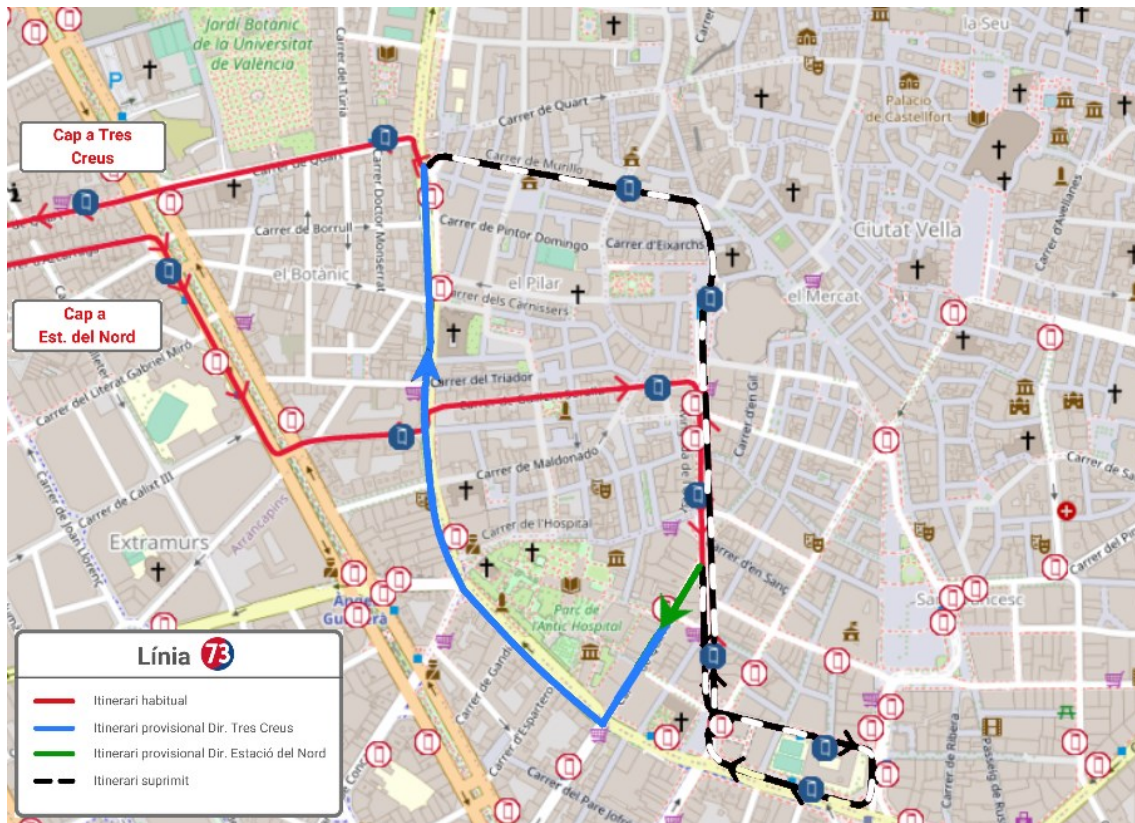

Dirección Universidades: En la calle San Vicente y la Pl. España continúa por el túnel, la Gran Vía Germanías, la Gran Vía Marqués del Turia, el Puente de Aragón, la Pl. Zaragoza y el Paseo de la Alameda, donde recupera su recorrido habitual.

**HAZ CLIC AQUÍ
PARA VOLVER
AL INICIO**

LÍNEA 72

Dirección Estación del Norte: Desde la calle del Pintor Benedito se desvía por la Gran Vía Ramón y Cajal, donde cambia de sentido y finaliza su recorrido en la Pl. Ermita.

Dirección San Isidro: Inicia su recorrido en la Pl. Ermita y continúa por la calle San Vicente, Játiva y la Pl. San Agustín, donde recupera su recorrido habitual.

**HAZ CLIC AQUÍ
PARA VOLVER
AL INICIO**

LÍNEA 73

Dirección Estación del Norte: En la Av. del Oeste se desvía por la calle Quevedo, donde finaliza su recorrido en la parada 2393 - Quevedo - Guillem de Castro.

Dirección Tres Cruces / San Isidro: Inicia su itinerario en la calle Quevedo y continúa por las calles Guillem de Castro y Quart, donde recupera su recorrido habitual.