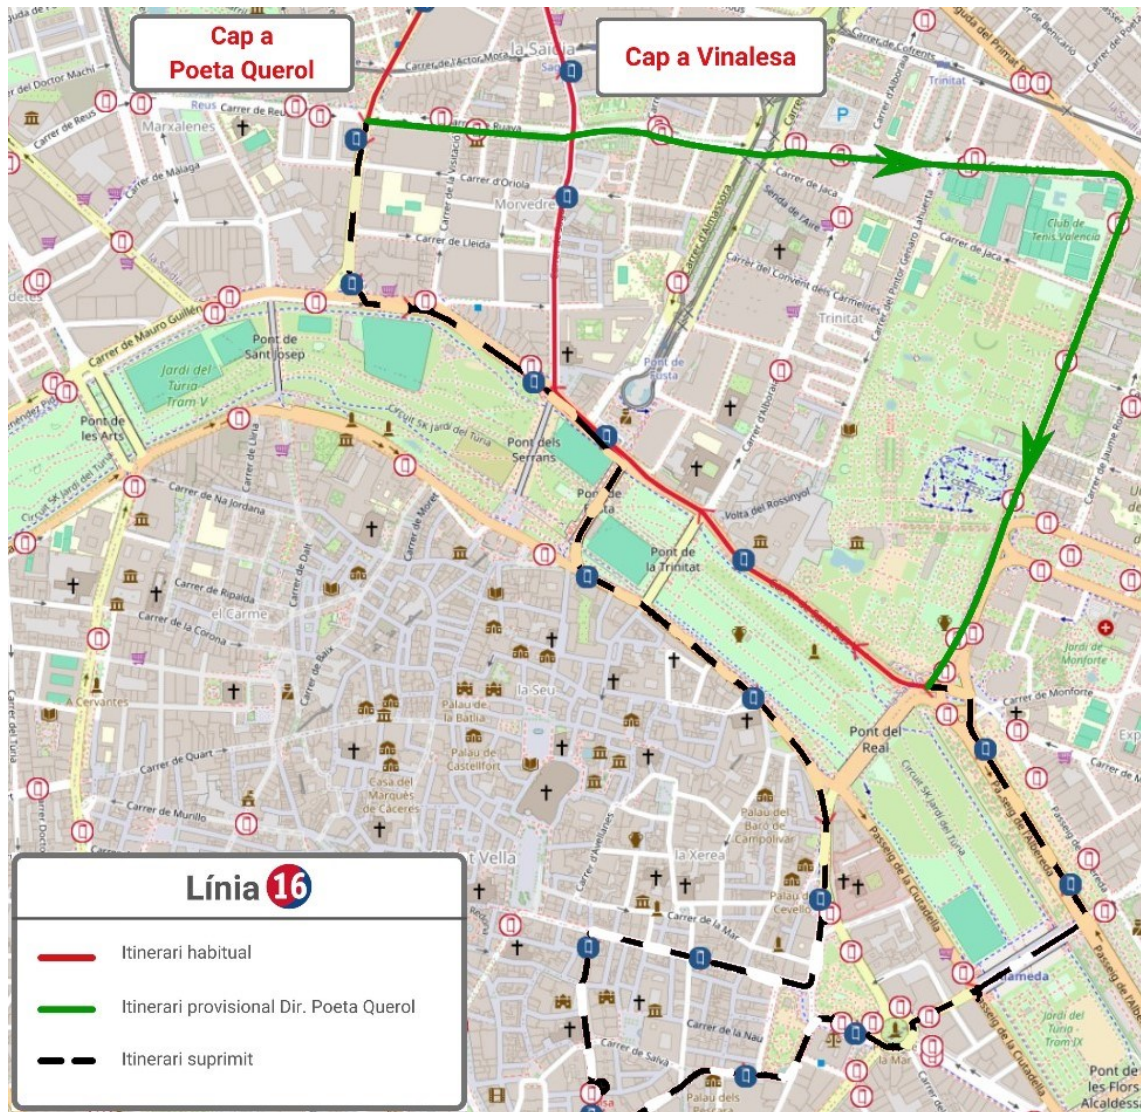

Dirección Fuente San Luis: Inicia su recorrido en la Pl. Zaragoza y continúa por el Puente de Aragón, y la Av. Jacinto Benavente, donde retoma su ruta habitual.

**HAZ CLIC AQUÍ
PARA VOLVER
AL INICIO**

LÍNEA 14

Dirección Estación del Norte: Circula por la calle Ruzafa y se desvía por la Gran Vía Germanías, donde finaliza su recorrido.

Dirección Castellar: Inicia su recorrido en la Gran Vía Germanías y continúa por la Gran Vía Marqués del Turia hasta la calle Gregorio Mayans, donde recupera su itinerario habitual.

**HAZ CLIC AQUÍ
PARA VOLVER
AL INICIO**

LÍNEA 16

Dirección Poeta Querol: Desde la Av. Constitución se desvía por las calles Ruaya, Platero Suárez, Molinell, Botánico Cabanilles y General Elio, donde finaliza su recorrido.

Dirección Vinalesa: Inicia su recorrido en la calle San Pío V, donde recupera su recorrido habitual.

**HAZ CLIC AQUÍ
PARA VOLVER
AL INICIO**

LÍNEA 19

Dirección Estación del Norte: Desde la Av. Reino de Valencia se desvía por la Gran Vía Germanías, donde finaliza su recorrido.