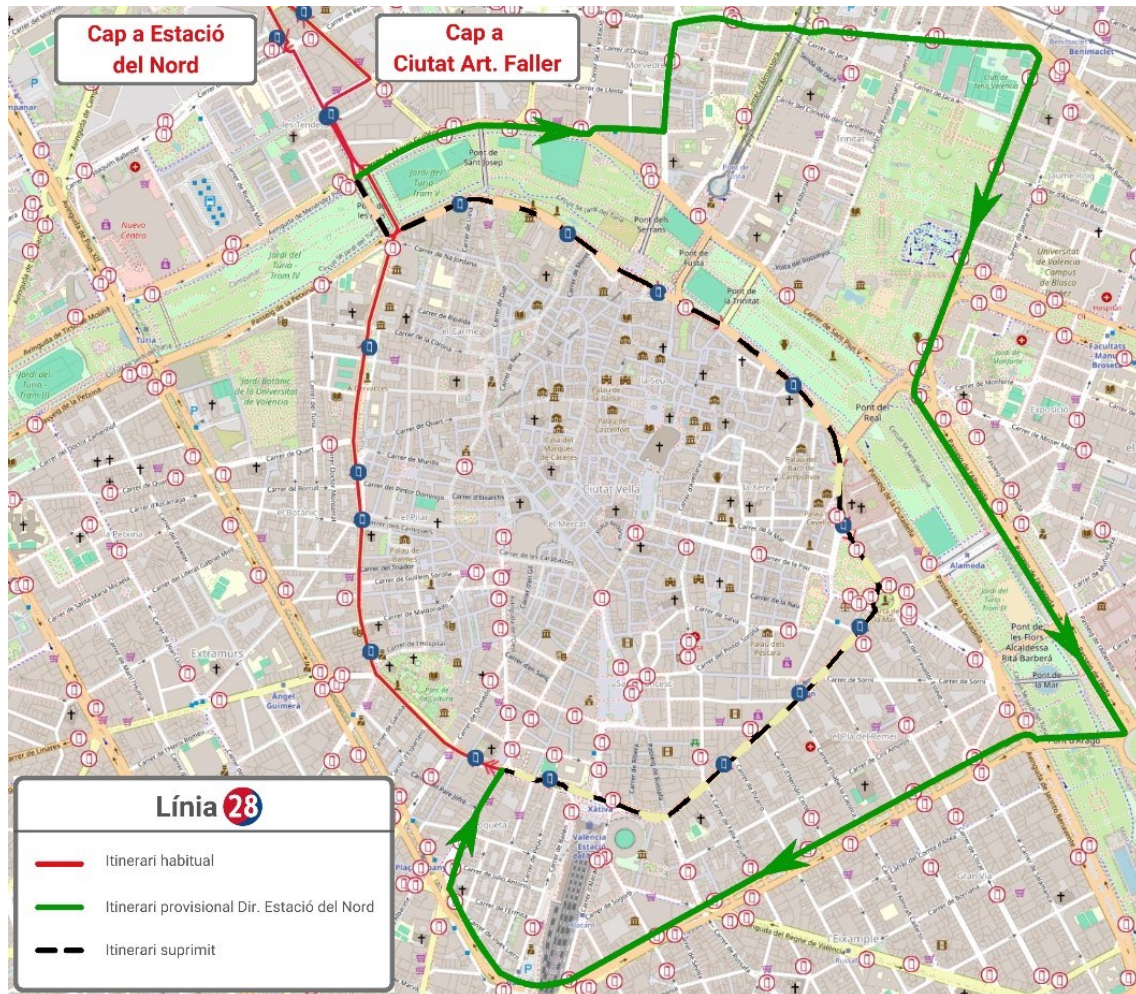

Dirección La Malvarrosa: Inicia su recorrido en la Gran Vía Germanías y continúa recto, donde recupera su recorrido habitual.

**HAZ CLIC AQUÍ
PARA VOLVER
AL INICIO**

LÍNEAS 23, 24 Y 25

Dirección Porta de la Mar: Desde la Av. Jacinto Benavente se desvían por el Puente de Aragón, para finalizar su recorrido en la Pl. Zaragoza.

LÍNEA 26

Dirección Poeta Querol: Desde la Av. Constitución se desvía por las calles Ruaya, Platero Suárez, Molinell, Botánico Cabanilles y General Elio, donde finaliza su recorrido.

Dirección Moncada: Inicia su recorrido en la calle San Pío V, donde recupera su recorrido habitual.

**HAZ CLIC AQUÍ
PARA VOLVER
AL INICIO**

LÍNEA 28

Dirección Estación del Norte: Desde la calle Padre Ferris se desvía por las calles Mauro Guillen, Llano de la Zaidía, Poeta Monmeneu, Ruaya, Botánico Cabanilles, General Elio, el Paseo de la Alameda, la Gran Vía Marqués del Turia, la Gran Vía Germanías, la Pl. España y la calle San Vicente, donde recupera su recorrido habitual.

**HAZ CLIC AQUÍ
PARA VOLVER
AL INICIO**

LÍNEA 31

Dirección Estación Joaquín Sorolla: Desde la calle General Elio se desvía por el Paseo de la Alameda, el Puente de Aragón, la Gran Vía Marqués del Turia, la Gran Vía Germanías, la Pl. España, donde realiza un cambio de sentido para recuperar su recorrido habitual en la calle Jesús.