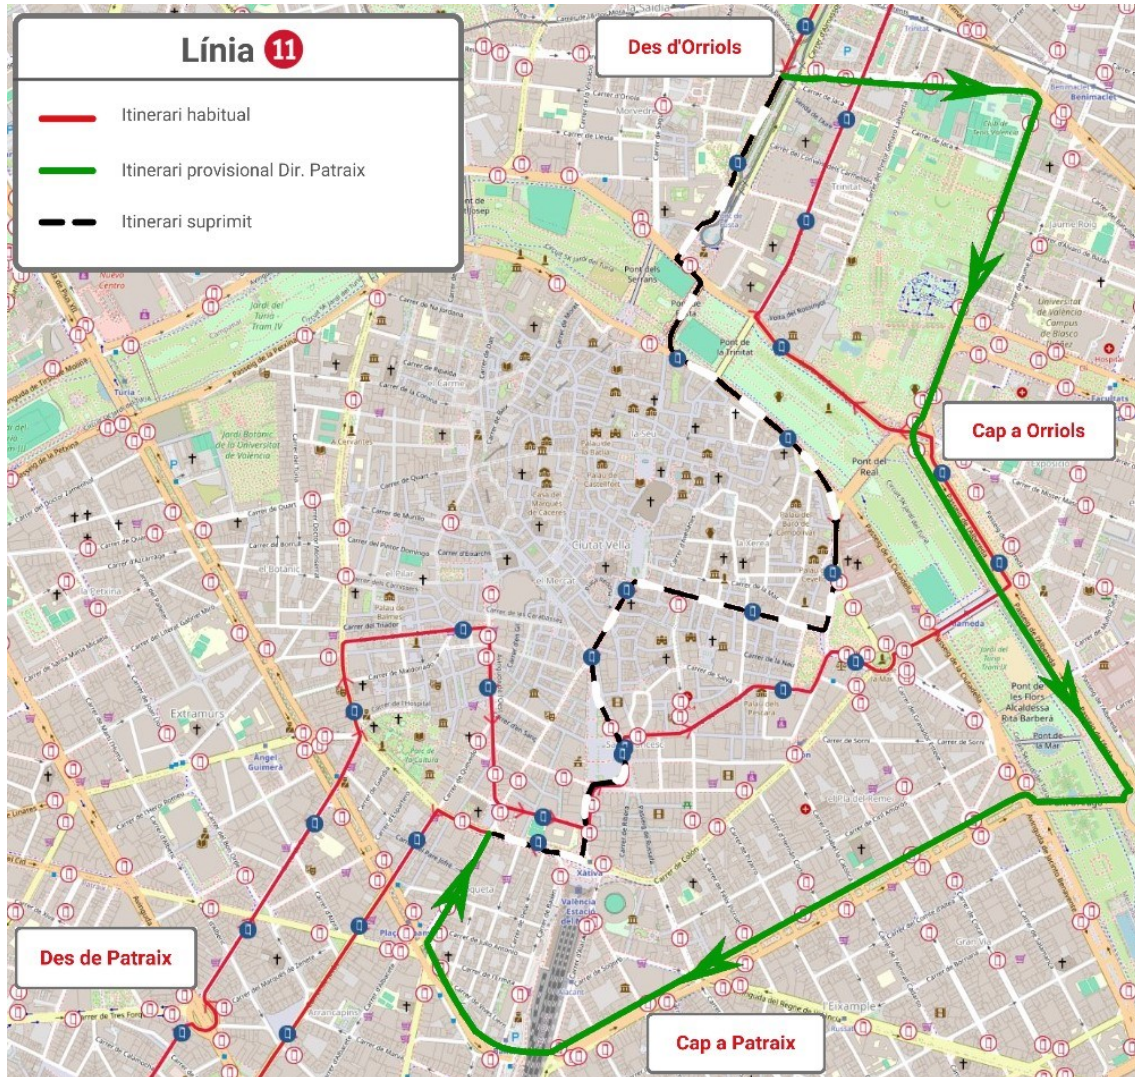

Dirección Turianova: Inicia su recorrido en la Pl. Zaragoza y continúa por la Gran Vía Marqués del Turia, la Gran Vía Germanías y la calle Gibraltar, donde recupera su itinerario.

**HAZ CLIC AQUÍ
PARA VOLVER
AL INICIO**

Dirección Horno de Alcedo: Inicia su recorrido en la parada 691 - Plaça d'Espanya - Ermita y continúa por la calle San Vicente (sin realizar parada), Játiva y Jesús, donde retoma su ruta habitual.

**HAZ CLIC AQUÍ
PARA VOLVER
AL INICIO**

LÍNEA 10

Dirección San Marcelino: En el Puente de Aragón se desvía por la Gran Vía Marqués del Turia, la Gran Vía Germanías, el túnel, la Pl. España, las calles San Vicente (sin realizar parada), Játiva y Jesús.

**HAZ CLIC AQUÍ
PARA VOLVER
AL INICIO**

LÍNEA 13

Dirección Porta de la Mar: En la Gran Vía Marqués del Turia se desvía a la derecha por el Puente de Aragón y la Pl. Zaragoza, donde finaliza su recorrido.