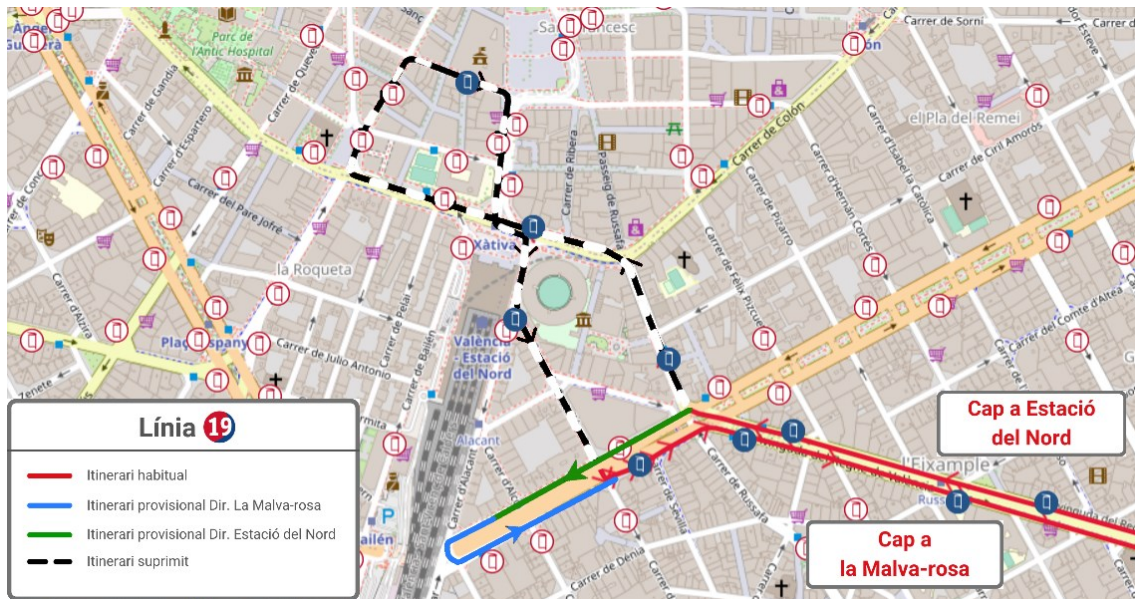

LÍNEA 10

Dirección San Marcelino: En el Puente de Aragón se desvía por la Gran Vía Marqués del Turia, la Gran Vía Germanías, el túnel, la Pl. España, las calles San Vicente (sin realizar parada), Játiva y Jesús.

**HAZ CLIC AQUÍ
PARA VOLVER
AL INICIO**

LÍNEA 16

Dirección Poeta Querol: Desde la Av. Constitución se desvía por las calles Ruaya, Platero Suárez, Molinell, Botánico Cabanilles y General Elio, donde finaliza su recorrido.

Dirección Vinalesa: Inicia su recorrido en la calle San Pío V, donde recupera su recorrido habitual.

**HAZ CLIC AQUÍ
PARA VOLVER
AL INICIO**

LÍNEA 19

Dirección Estación del Norte: Desde la Av. Reino de Valencia se desvía por la Gran Vía Germanías, donde finaliza su recorrido.

Dirección La Malvarrosa: Inicia su recorrido en la Gran Vía Germanías y continúa recto, donde recupera su recorrido habitual.

**HAZ CLIC AQUÍ
PARA VOLVER
AL INICIO**

LÍNEAS 23, 24 Y 25

Dirección Porta de la Mar: Desde la Av. Jacinto Benavente se desvían por el Puente de Aragón, para finalizar su recorrido en la Pl. Zaragoza.