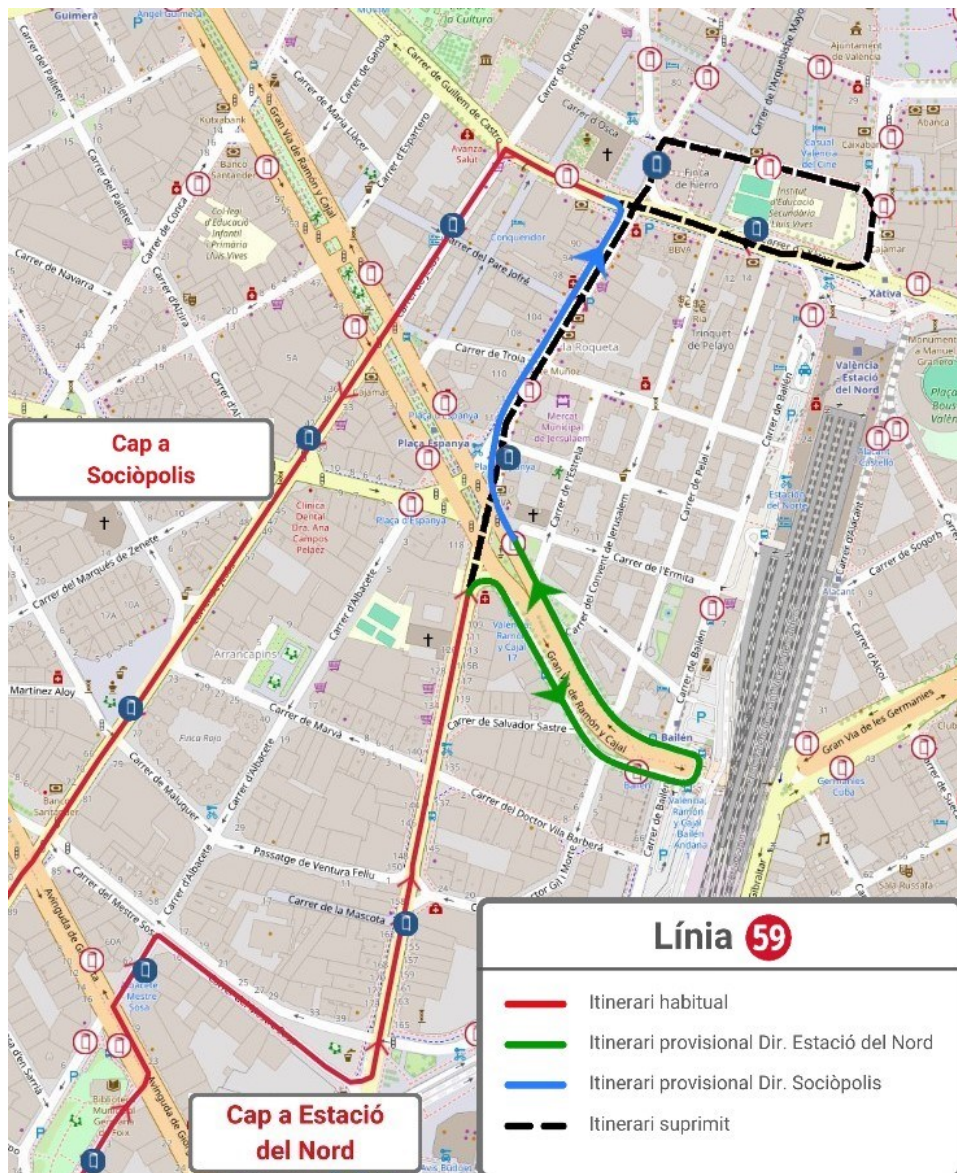

**HAZ CLIC AQUÍ
PARA VOLVER
AL INICIO**

LÍNEA 32

Dirección Pl. del Ayuntamiento: Desde la calle General Elio se desvía por el Paseo de la Alameda, donde finaliza su recorrido.

Dirección Paseo Marítimo: Inicia su recorrido en el Paseo de la Alameda.

**HAZ CLIC AQUÍ
PARA VOLVER
AL INICIO**

LÍNEA 40

Dirección Estación del Norte: En la calle Ciscar se desvía por la Gran Vía Marqués del Turia hasta la Gran Vía Germanías, donde finaliza su recorrido.

Dirección Universidades: Tras cambiar de sentido, continúa por la Gran Vía Germanías hasta la Gran Vía Marqués del Turia, donde retoma su itinerario habitual a partir de la parada 710 - Marqués del Túria - Mestre Gozalbo.

[HAZ CLIC AQUÍ
PARA VOLVER
AL INICIO](#)

LÍNEA 59

Dirección Estación del Norte: En la calle San Vicente se desvía por la Gran Vía Ramón y Cajal, donde realiza un cambio de sentido para finalizar su recorrido en la Pl. Ermita, en la parada 691 - Plaça d'Espanya - Ermita.

Dirección Sociópolis: Inicia su recorrido en la parada 691 - Plaça d'Espanya - Ermita y continúa por la calle San Vicente (sin realizar parada), Játiva y Jesús, donde retoma su ruta habitual.

**HAZ CLIC AQUÍ
PARA VOLVER
AL INICIO**