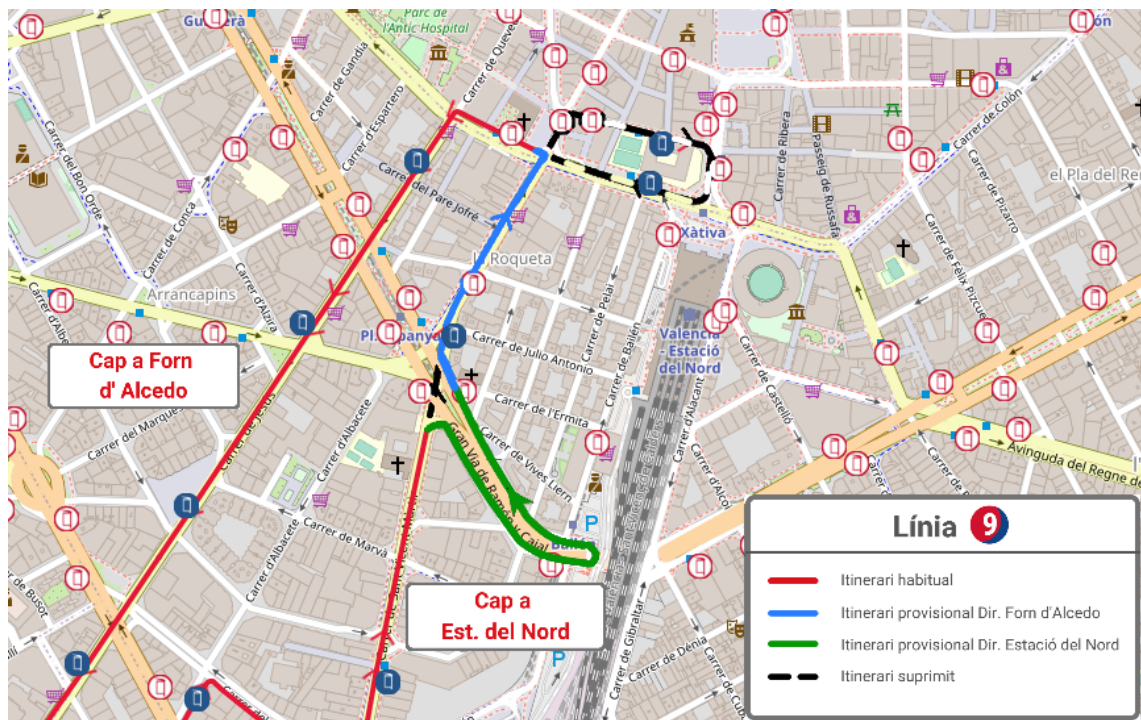

LÍNEA 9

Dirección Estación del Norte: En la calle San Vicente se desvía por la Gran Vía Ramón y Cajal, donde realiza un cambio de sentido para finalizar su recorrido en la Pl. Ermita, en la parada 691 - Plaça d'Espanya - Ermita.

Dirección Horno de Alcedo: Inicia su recorrido en la parada 691 - Plaça d'Espanya - Ermita y continúa por la calle San Vicente (sin realizar parada), Játiva y Jesús, donde retoma su ruta habitual.

**HAZ CLIC AQUÍ
PARA VOLVER
AL INICIO**