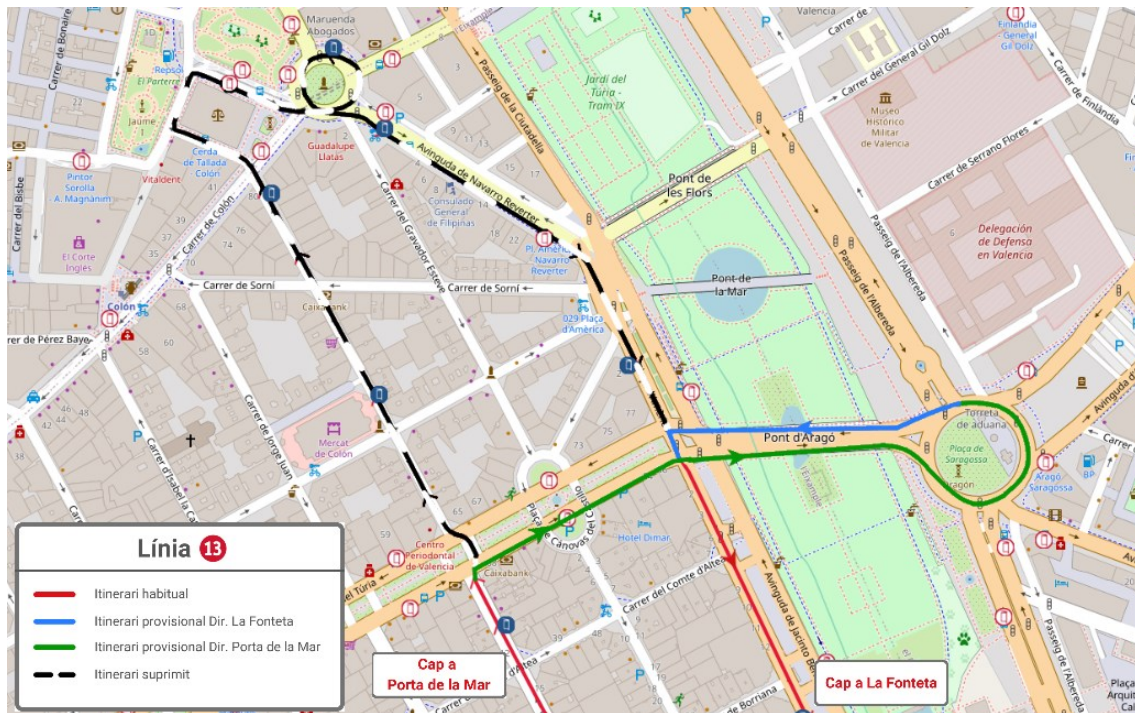

LÍNEA 10

Dirección San Marcelino: En el Puente de Aragón se desvía por la Gran Vía Marqués del Turia, la Gran Vía Germanías, el túnel, la Pl. España, las calles San Vicente (sin realizar parada), Játiva y Jesús.

**HAZ CLIC AQUÍ
PARA VOLVER
AL INICIO**

LÍNEA 11

Dirección Patraix: Desde la calle Almazora se desvía por las calles Molinell, Botánico Cabanilles, el Paseo de la Alameda, la Gran Vía Marqués del Turia, la Gran Vía Germanías, la Pl. España, las calles San Vicente (sin realizar parada), Játiva y Jesús, donde recupera su recorrido habitual.

**HAZ CLIC AQUÍ
PARA VOLVER
AL INICIO**

LÍNEA 13

Dirección Porta de la Mar: En la Gran Vía Marqués del Turia se desvía a la derecha por el Puente de Aragón y la Pl. Zaragoza, donde finaliza su recorrido.

Dirección Fuente San Luis: Inicia su recorrido en la Pl. Zaragoza y continúa por el Puente de Aragón, y la Av. Jacinto Benavente, donde retoma su ruta habitual.

**HAZ CLIC AQUÍ
PARA VOLVER
AL INICIO**

LÍNEA 14