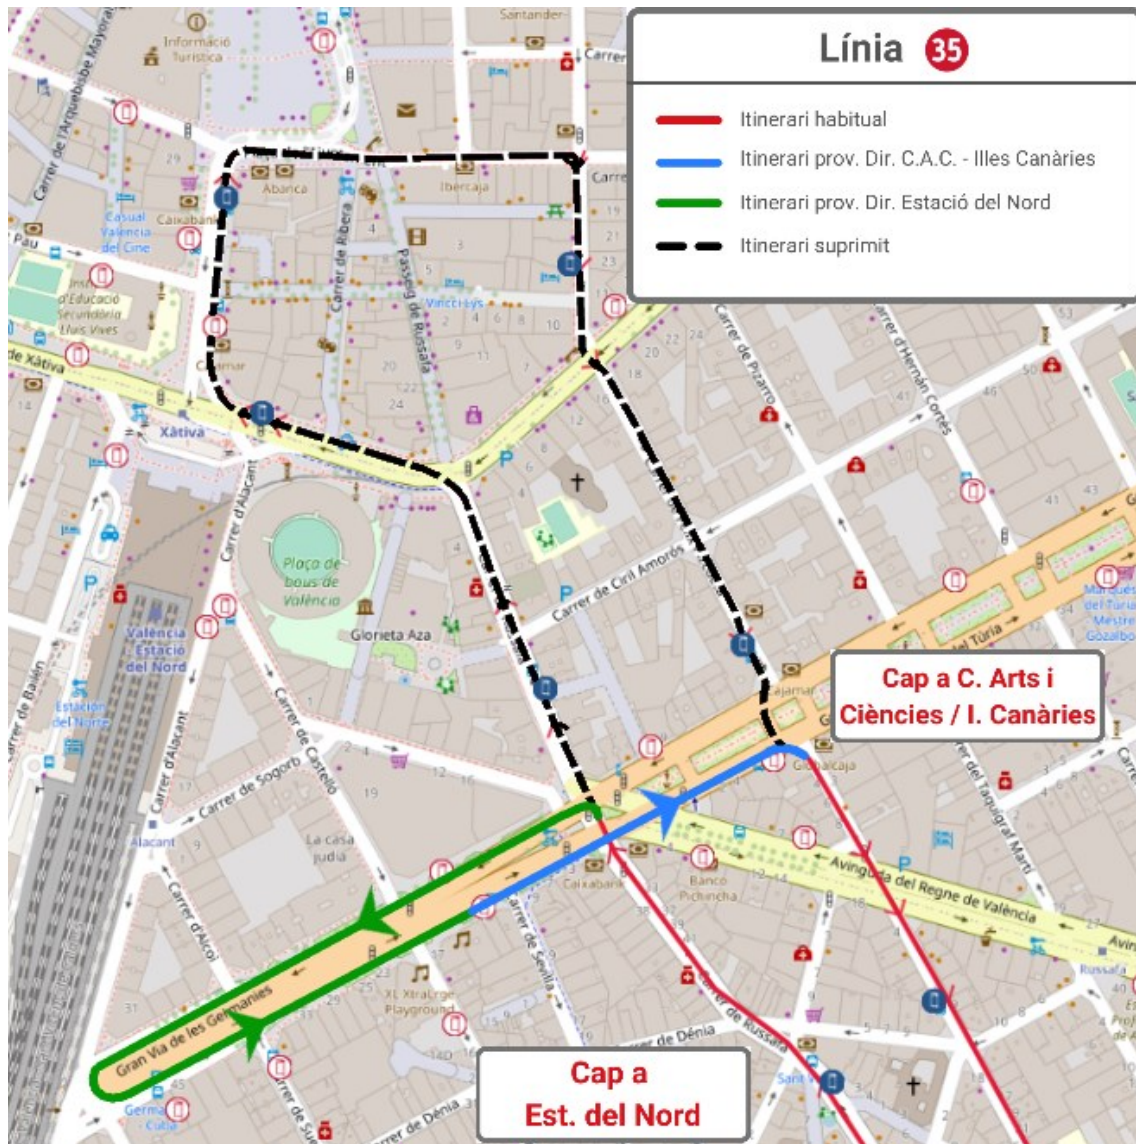

**HAZ CLIC AQUÍ
PARA VOLVER
AL INICIO**

LÍNEA 31

Dirección Estación Joaquín Sorolla: Desde la calle General Elio se desvía por el Paseo de la Alameda, el Puente de Aragón, la Gran Vía Marqués del Turia, la Gran Vía Germanías, la Pl. España, donde realiza un cambio de sentido para recuperar su recorrido habitual en la calle Jesús.

Dirección La Patacona: En la calle San Vicente y la Pl. España continúa por el túnel, la Gran Vía Germanías, la Gran Vía Marqués del Turia, el Puente de Aragón, la Pl. Zaragoza y el Paseo de la Alameda, donde recupera su recorrido habitual.

**HAZ CLIC AQUÍ
PARA VOLVER
AL INICIO**

LÍNEA 32

Dirección Pl. del Ayuntamiento: Desde la calle General Elio se desvía por el Paseo de la Alameda, donde finaliza su recorrido.

Dirección Paseo Marítimo: Inicia su recorrido en el Paseo de la Alameda.

**HAZ CLIC AQUÍ
PARA VOLVER
AL INICIO**

LÍNEA 35

Dirección Estación del Norte: Finaliza su recorrido en la Gran Vía Germanías.

Dirección C.A.C. / Islas Canarias: Inicia su recorrido en la Gran Vía Germanías y continúa por la Gran Vía Marqués del Turia y la calle de Gregorio Mayans, donde recupera su recorrido habitual.