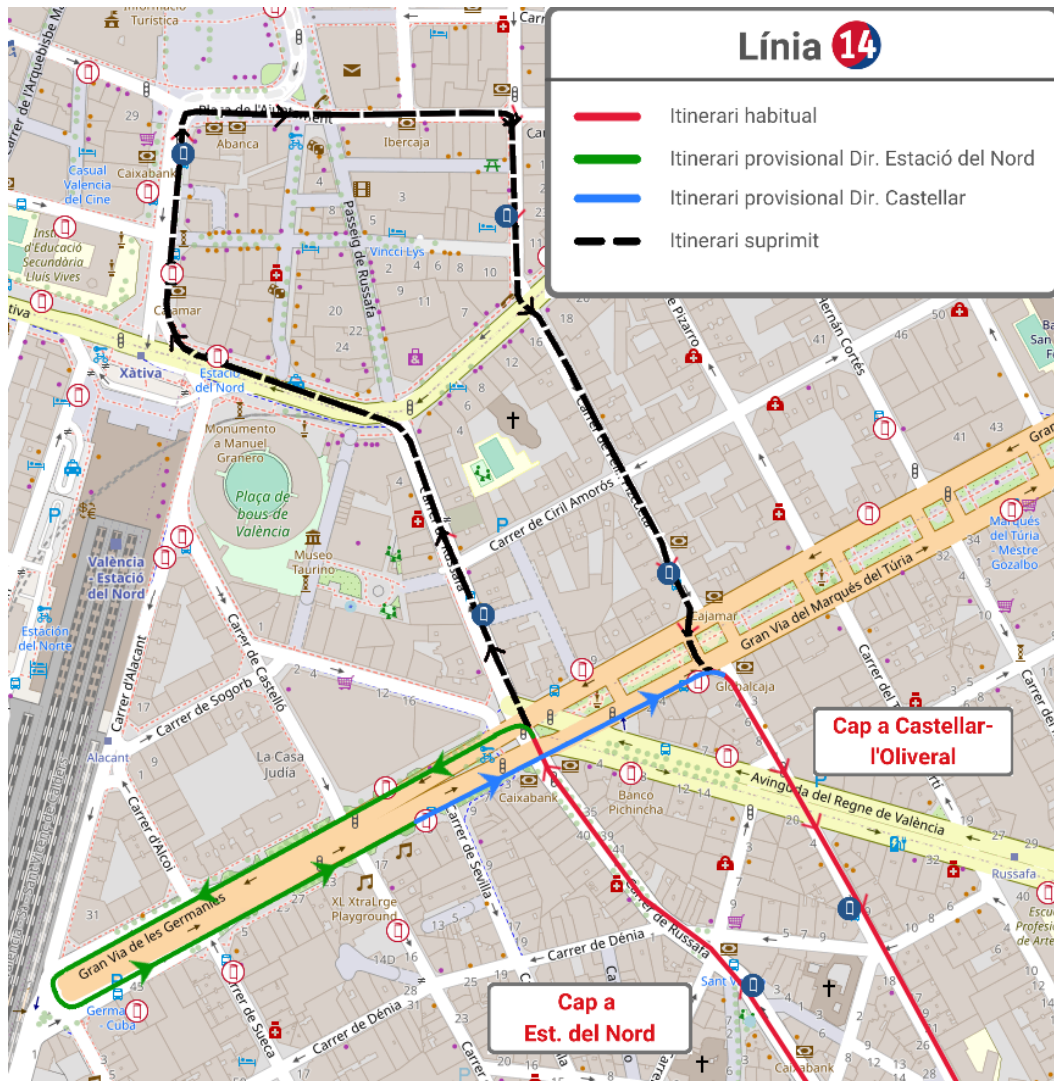

LÍNEA 14

Dirección Estación del Norte: Circula por la calle Ruzafa y se desvía por la Gran Vía Germanías, donde finaliza su recorrido.

Dirección Castellar: Inicia su recorrido en la Gran Vía Germanías y continúa por la Gran Vía Marqués del Turia hasta la calle Gregorio Mayans, donde recupera su itinerario habitual.

**HAZ CLIC AQUÍ
PARA VOLVER
AL INICIO**