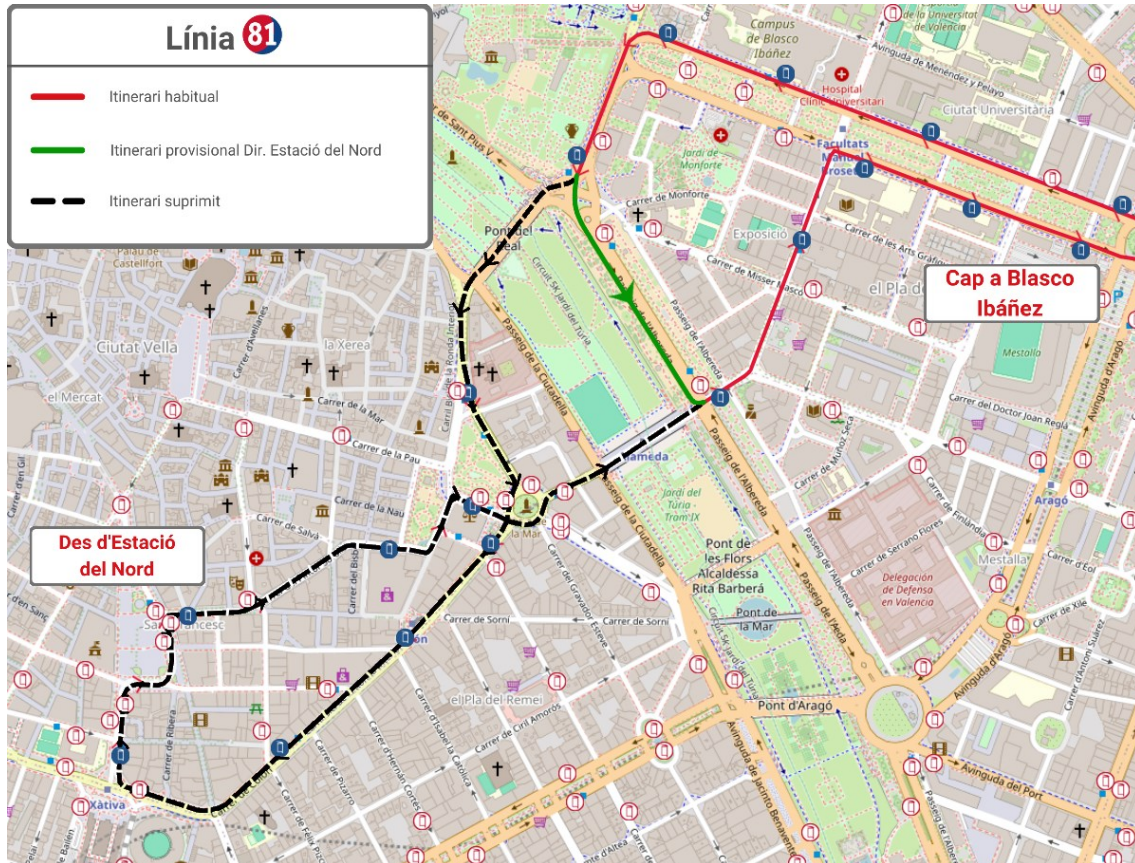

Dirección San Isidro: Inicia su recorrido en la Pl. Ermita y continúa por la calle San Vicente, Játiva y la Pl. San Agustín, donde recupera su recorrido habitual.

**HAZ CLIC AQUÍ
PARA VOLVER
AL INICIO**

LÍNEA 73

Dirección Estación del Norte: En la Av. del Oeste se desvía por la calle Quevedo, donde finaliza su recorrido en la parada 2393 - Quevedo - Guillem de Castro.

Dirección Tres Cruces / San Isidro: Inicia su itinerario en la calle Quevedo y continúa por las calles Guillem de Castro y Quart, donde recupera su recorrido habitual.

**HAZ CLIC AQUÍ
PARA VOLVER
AL INICIO**

LÍNEA 81

Dirección Estación del Norte: Desde la calle General Elio se desvía por el Paseo de la Alameda, donde finaliza su recorrido.

Dirección Blasco Ibáñez: Inicia su recorrido en el Paseo de la Alameda.

**HAZ CLIC AQUÍ
PARA VOLVER
AL INICIO**

LÍNEA 94

Dirección Av. de Francia: Desde la calle Mauro Guillen se desvía por las calles Llano de la Zaidía, Poeta Monmeneu, Ruaya, Botánico Cabanilles, General Elio y el Paseo de la Alameda, donde recupera su recorrido habitual.