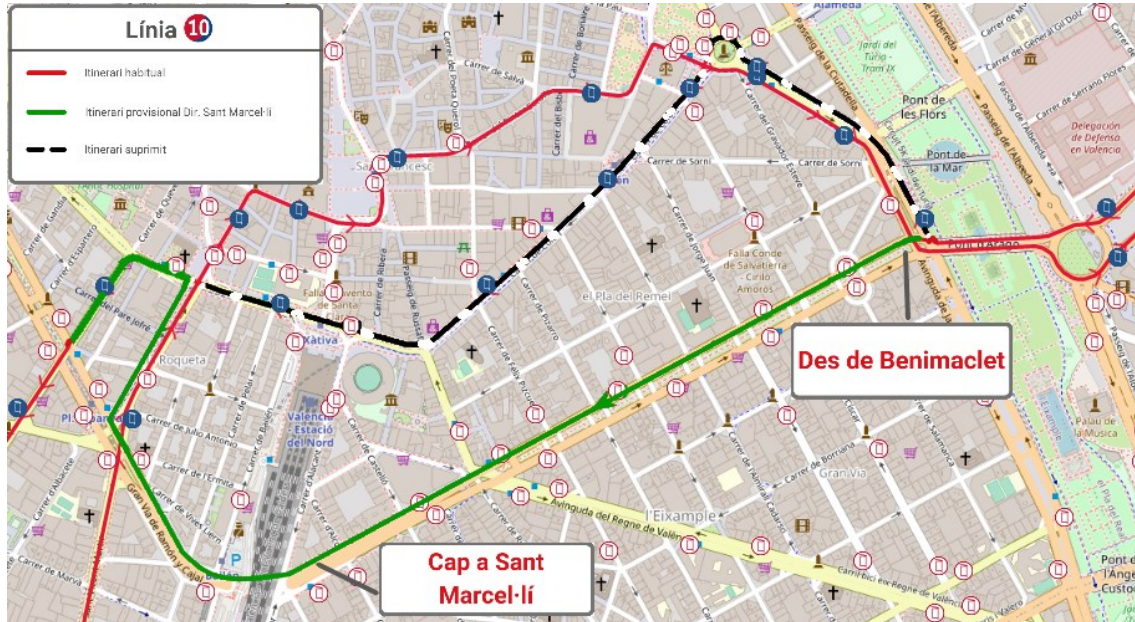

**HAZ CLIC AQUÍ
PARA VOLVER
AL INICIO**

LÍNEA 8

Dirección Porta de la Mar: Desde la Gran Vía Germanías continúa por la Gran Vía Marqués del Turia, el Puente de Aragón y la Pl. Zaragoza, donde finaliza su recorrido.

Dirección Turianova: Inicia su recorrido en la Pl. Zaragoza y continúa por la Gran Vía Marqués del Turia, la Gran Vía Germanías y la calle Gibraltar, donde recupera su itinerario.

**HAZ CLIC AQUÍ
PARA VOLVER
AL INICIO**

LÍNEA 9

Dirección Estación del Norte: En la calle San Vicente se desvía por la Gran Vía Ramón y Cajal, donde realiza un cambio de sentido para finalizar su recorrido en la Pl. Ermita, en la parada 691 - Plaça d'Espanya - Ermita.

LÍNEA 10

Dirección San Marcelino: En el Puente de Aragón se desvía por la Gran Vía Marqués del Turia, la Gran Vía Germanías, el túnel, la Pl. España, las calles San Vicente (sin realizar parada), Játiva y Jesús.