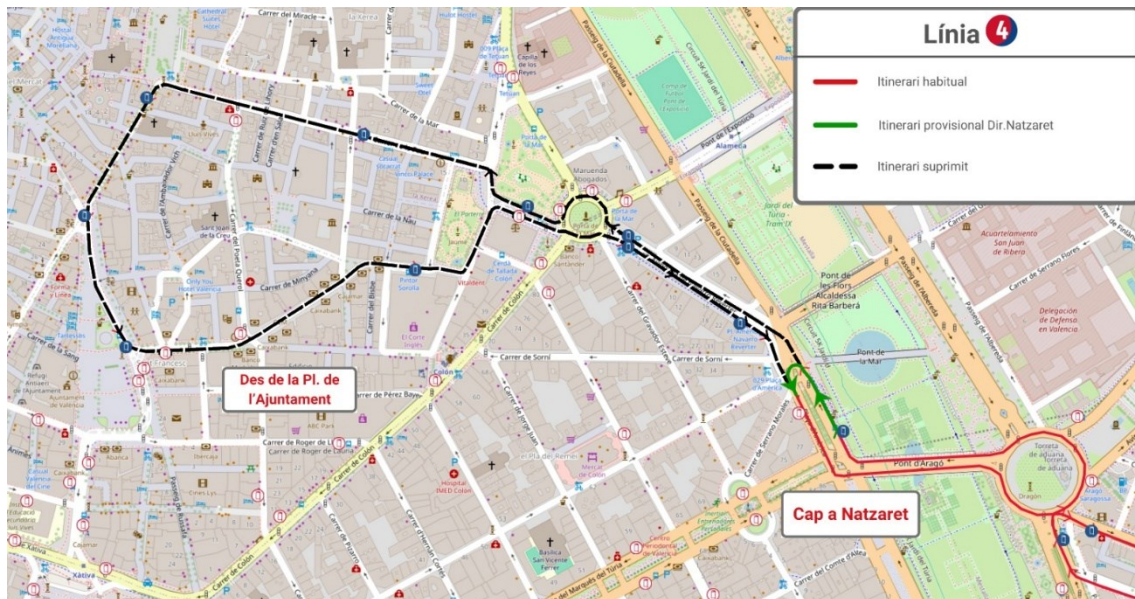

***Las nuevas rutas planificadas por la manifestación aproximan al pasaje lo máximo posible a sus destinos. Consulta aquí todas las opciones.**

LÍNEAS QUE MODIFICAN SU RECORRIDO:

4 , 6 , 7 , 8 , 9 , 10 , 11 , 13 , 14 , 16 , 19 , 23 , 24 ,
25 , 26 , 28 , 31 , 32 , 35 , 40 , 59 , 60 , 62 , 67 , 70 , 71 ,
72 , 73 , 81 , 94 , 95 Y C1 .

MODIFICACIONES:

LÍNEA **4**

Dirección Pl. Ayuntamiento: Finaliza su recorrido en la Pl. América, en la parada 764 - Plaça d'Amèrica - Pont d'Aragó.

Dirección Nazaret: Inicia su recorrido en la Pl. América, donde cambia de sentido y reinicia la marcha en sentido contrario.

HAZ CLIC AQUÍ
PARA VOLVER
AL INICIO

LÍNEA 6

Dirección Torrefiel: Desde la calle Ruzafa se desvía por la Gran Vía Marqués del Turia, el Puente de Aragón, la Pl. Zaragoza y el Paseo de la Alameda, donde recupera su recorrido habitual.

**HAZ CLIC AQUÍ
PARA VOLVER
AL INICIO**

LÍNEA 8

Dirección Porta de la Mar: Desde la Gran Vía Germanías continúa por la Gran Vía Marqués del Turia, el Puente de Aragón y la Pl. Zaragoza, donde finaliza su recorrido.