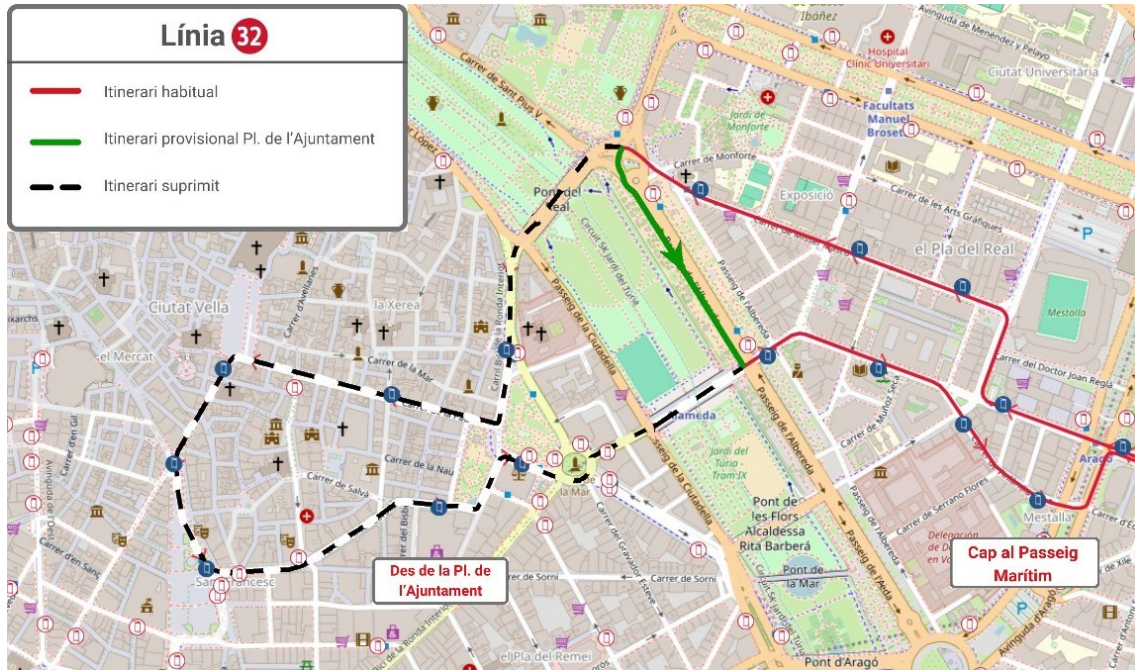

LÍNEA 10

Dirección San Marcelino: En el Puente de Aragón se desvía por la Gran Vía Marqués del Turia, la Gran Vía Germanías, el túnel, la Pl. España, las calles San Vicente (sin realizar parada), Játiva y Jesús.

**HAZ CLIC AQUÍ
PARA VOLVER
AL INICIO**

LÍNEA 31

Dirección Estación Joaquín Sorolla: Desde la calle General Elio se desvía por el Paseo de la Alameda, el Puente de Aragón, la Gran Vía Marqués del Turia, la Gran Vía Germanías, la Pl. España, donde realiza un cambio de sentido para recuperar su recorrido habitual en la calle Jesús.

Dirección La Patacona: En la calle San Vicente y la Pl. España continúa por el túnel, la Gran Vía Germanías, la Gran Vía Marqués del Turia, el Puente de Aragón, la Pl. Zaragoza y el Paseo de la Alameda, donde recupera su recorrido habitual.

**HAZ CLIC AQUÍ
PARA VOLVER
AL INICIO**

LÍNEA 32

Dirección Pl. del Ayuntamiento: Desde la calle General Elio se desvía por el Paseo de la Alameda, donde finaliza su recorrido.

Dirección Paseo Marítimo: Inicia su recorrido en el Paseo de la Alameda.