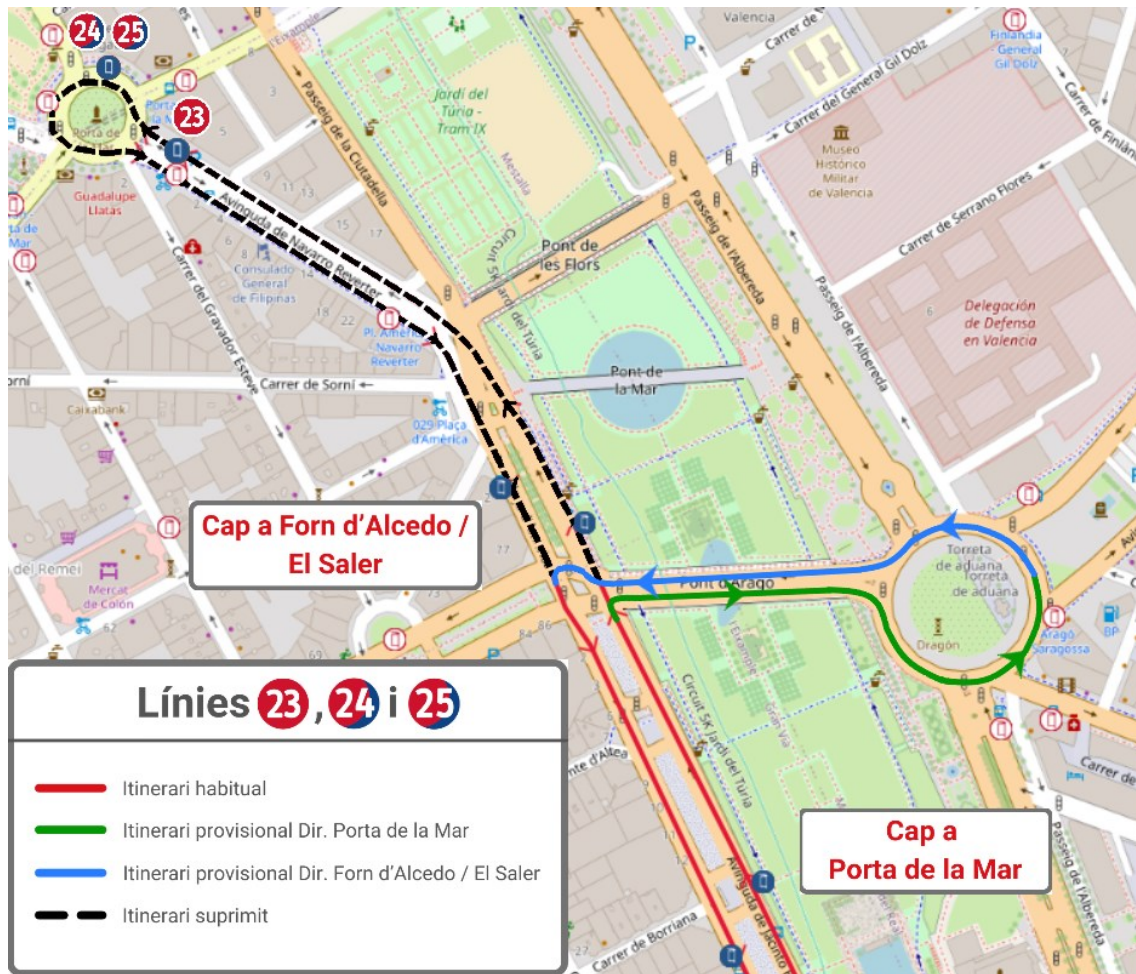

LÍNEA 10

Dirección San Marcelino: En el Puente de Aragón se desvía por la Gran Vía Marqués del Turia, la Gran Vía Germanías, el túnel, la Pl. España, las calles San Vicente (sin realizar parada), Játiva y Jesús.

Dirección Vinalesa: Inicia su recorrido en la calle San Pío V, donde recupera su recorrido habitual.

**HAZ CLIC AQUÍ
PARA VOLVER
AL INICIO**

LÍNEA 19

Dirección Estación del Norte: Desde la Av. Reino de Valencia se desvía por la Gran Vía Germanías, donde finaliza su recorrido.

Dirección La Malvarrosa: Inicia su recorrido en la Gran Vía Germanías y continúa recto, donde recupera su recorrido habitual.

**HAZ CLIC AQUÍ
PARA VOLVER
AL INICIO**

LÍNEAS 23, 24 Y 25

Dirección Porta de la Mar: Desde la Av. Jacinto Benavente se desvían por el Puente de Aragón, para finalizar su recorrido en la Pl. Zaragoza.

Dirección Horno de Alcedo/Palmar/Perelló: Inician sus recorridos en la Pl. Zaragoza, el Puente de Aragón y la Av. Jacinto Benavente, donde recuperan sus recorridos habituales.

**HAZ CLIC AQUÍ
PARA VOLVER
AL INICIO**