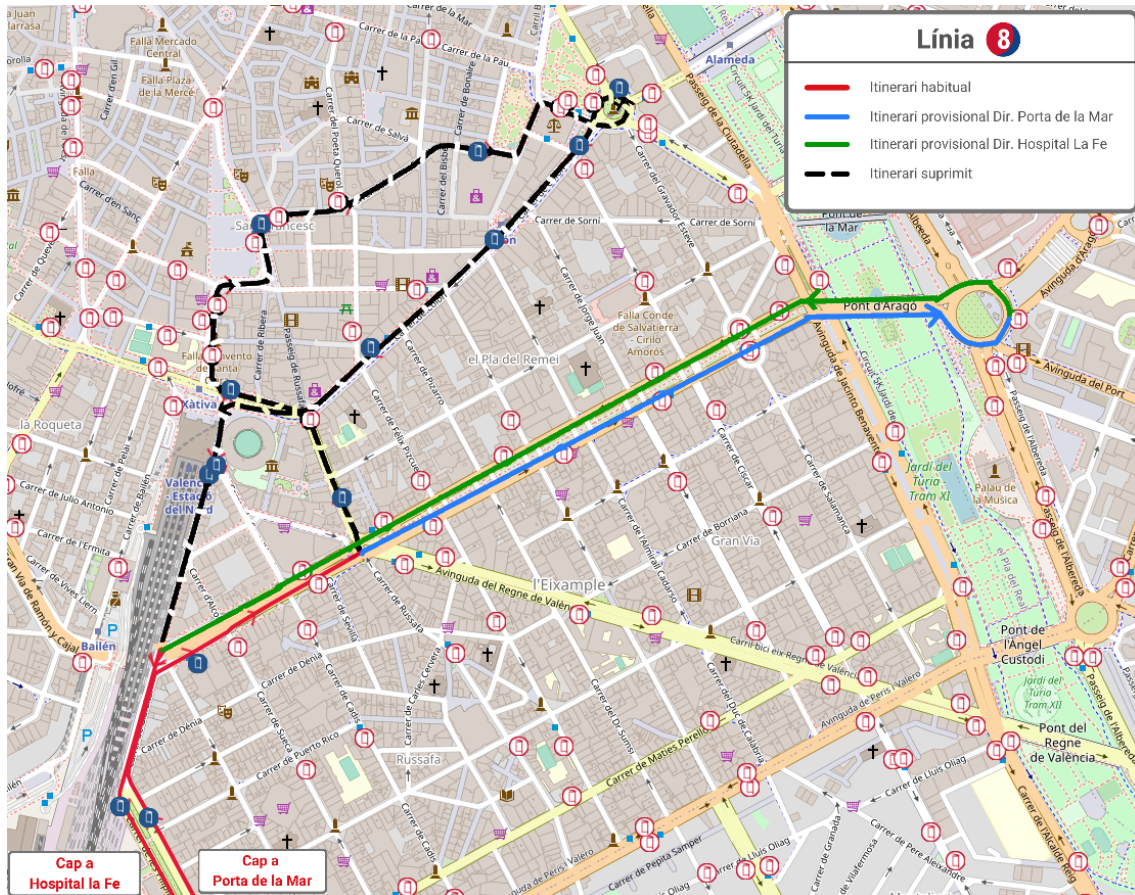

HAZ CLIC AQUÍ
PARA VOLVER
AL INICIO

LÍNEA 6

Dirección Torrefiel: Desde la calle Ruzafa se desvía por la Gran Vía Marqués del Turia, el Puente de Aragón, la Pl. Zaragoza y el Paseo de la Alameda, donde recupera su recorrido habitual.

Dirección Hospital La Fe: Desde la Av. Constitución se desvía por las calles Ruaya, Platero Suárez, Molinell, Botánico Cabanilles, General Elio, el Paseo de la Alameda, la Gran Vía Marqués del Turia y la calle Gregorio Mayans, donde retoma su itinerario habitual.

**HAZ CLIC AQUÍ
PARA VOLVER
AL INICIO**

LÍNEA 8

Dirección Porta de la Mar: Desde la Gran Vía Germanías continúa por la Gran Vía Marqués del Turia, el Puente de Aragón y la Pl. Zaragoza, donde finaliza su recorrido.

Dirección Turianova: Inicia su recorrido en la Pl. Zaragoza y continúa por la Gran Vía Marqués del Turia, la Gran Vía Germanías y la calle Gibraltar, donde recupera su itinerario.

**HAZ CLIC AQUÍ
PARA VOLVER
AL INICIO**