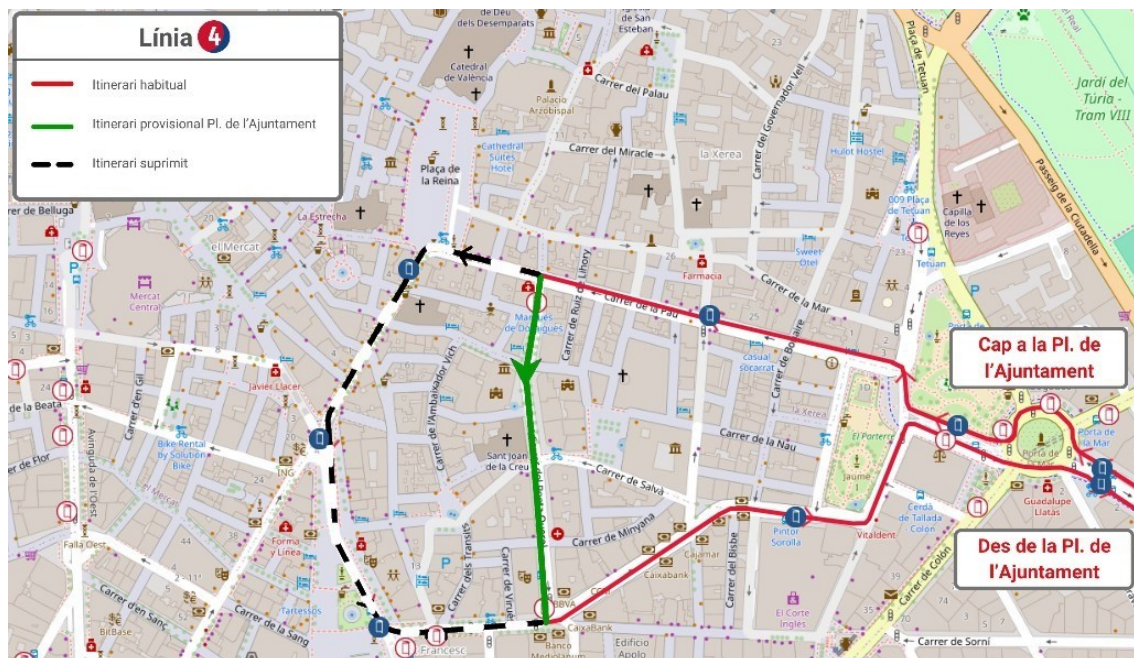

SÁBADO, 18 DE ABRIL:

FESTIVIDAD SAN VICENTE FERRER. ENTRE LAS 12:00 Y LAS 14:00 h:

LÍNEA 4

Dirección Pl. del Ayuntamiento: Desde la calle de la Paz se desvía por las calles Marqués de Dos Aguas, Poeta Querol y Pintor Sorolla, donde finaliza su recorrido.

Dirección Nazaret: Inicia su recorrido en la calle Pintor Sorolla, en la parada 2281 - Pintor Sorolla.

**HAZ CLIC AQUÍ
PARA VOLVER
AL INICIO**