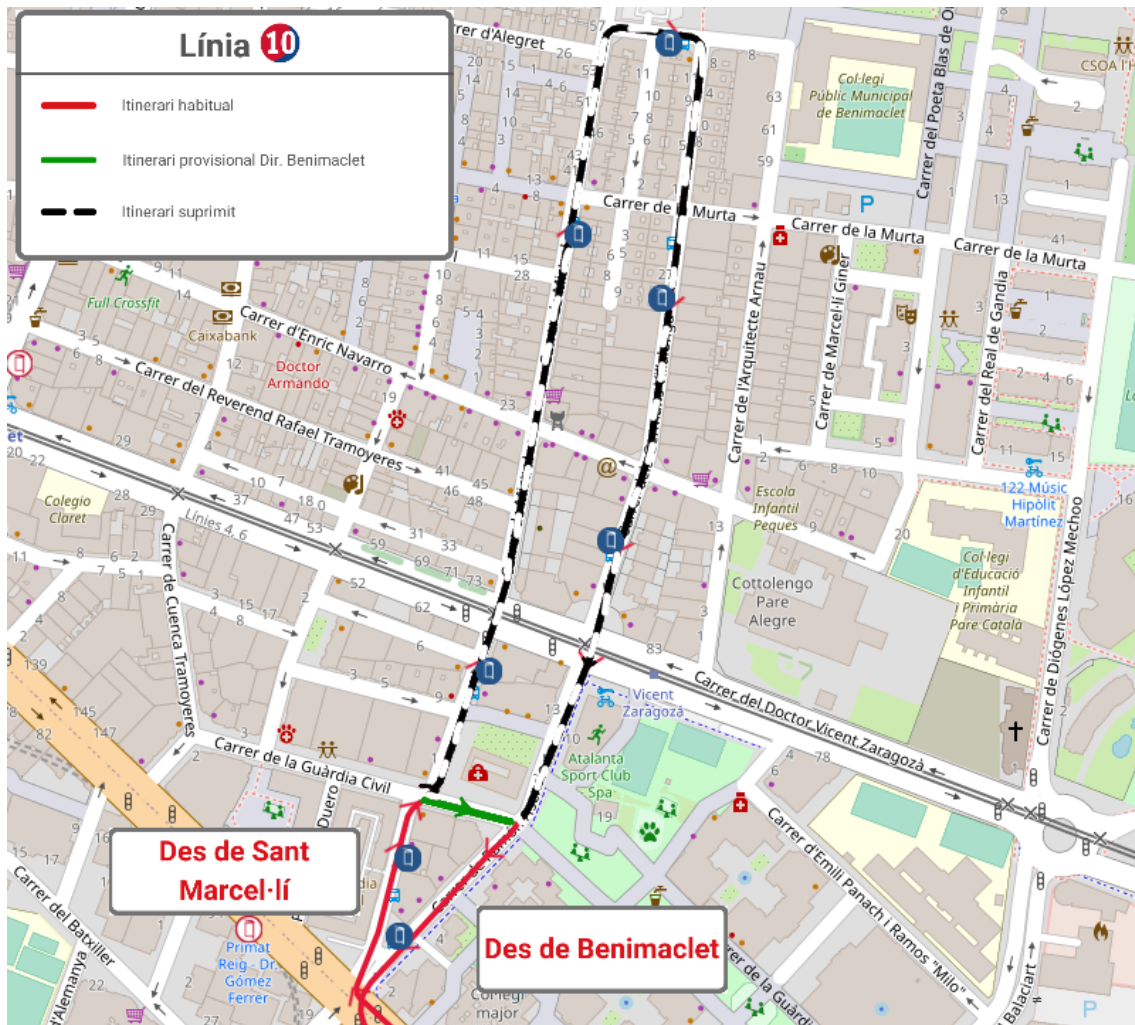

# LÍNEA 40

**Dirección Estación del Norte:** Desde la calle Ciscar se desvía por la Gran Vía Marqués del Turia, la Av. Jacinto Benavente, la Av. Navarro Reverter y la calle Colón, donde recupera su itinerario habitual.

### LÍNEA 13

**Dirección Porta de la Mar:** Desde la calle Ciscar se desvía por la Av. Reino de Valencia y la Gran Vía Marqués del Turia, donde recupera su recorrido habitual.

**HAZ CLIC AQUÍ  
PARA VOLVER  
AL INICIO**

**DOMINGO, 19 DE ABRIL:**

**PROCESIONES BENIMACLET. ENTRE LAS 10:00 Y LAS 12:00 h:**

**LÍNEA 10**

**Dirección Benimaclet:** Desde la calle Tírig se desvía por las calles Guardia Civil y Ramón Asensio, donde finaliza e inicia su recorrido en dirección contraria.

### LÍNEA 10

**Dirección San Marcelino:** En la rotonda de la Av. Gaspar Aguilar da la vuelta para continuar por la Av. del Doctor Tomás Sala, donde recupera su ruta.

**HAZ CLIC AQUÍ  
PARA VOLVER  
AL INICIO**