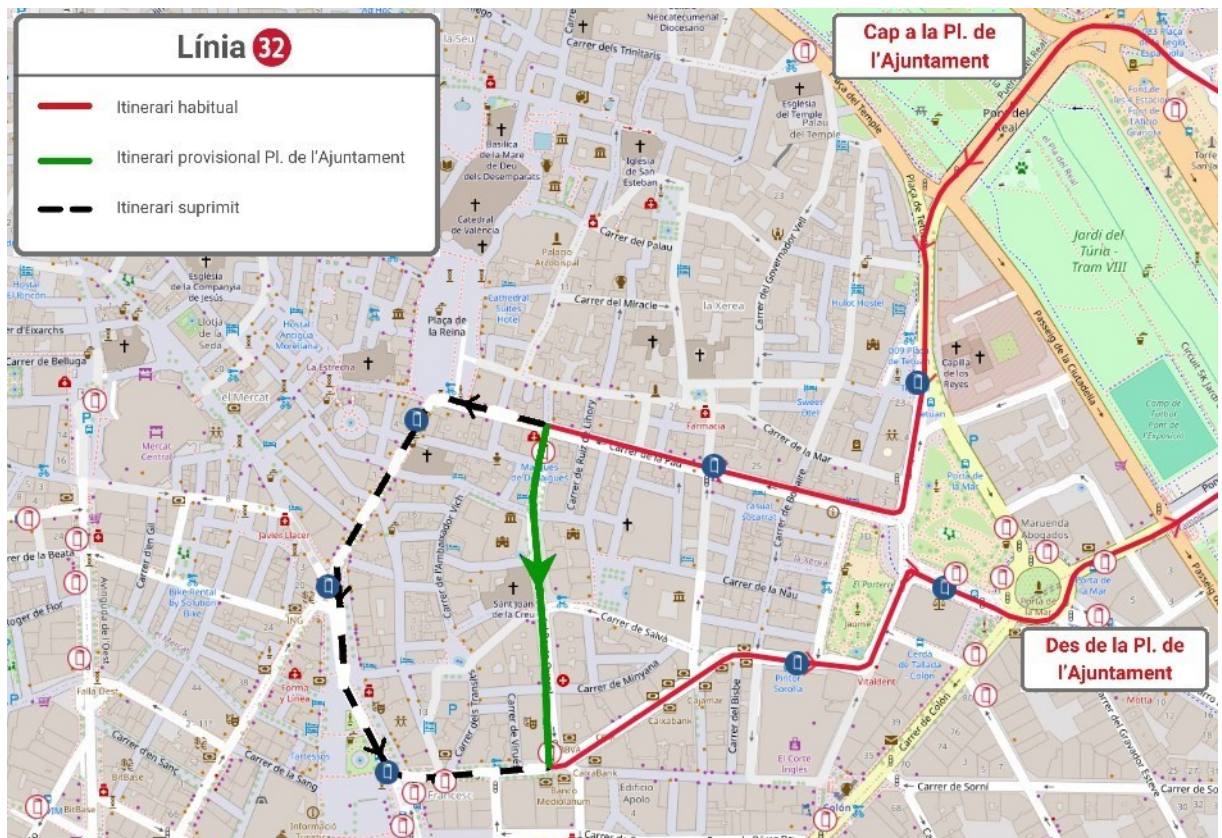

# LÍNEA 11

**Dirección Patraix:** Desde la calle de la Paz se desvía por las calles Marqués de Dos Aguas, Poeta Querol, Pascual y Genís y Colón, donde recupera su recorrido.

**HAZ CLIC AQUÍ  
PARA VOLVER  
AL INICIO**

# LÍNEA 31

**Dirección Estación Joaquín Sorolla:** Desde la calle de la Paz se desvía por las calles Marqués de Dos Aguas, Poeta Querol, Pascual y Genís y Colón, donde recupera su recorrido.

**HAZ CLIC AQUÍ  
PARA VOLVER  
AL INICIO**

## LÍNEA 32

**Dirección Pl. del Ayuntamiento:** Desde la calle de la Paz se desvía por las calles Marqués de Dos Aguas, Poeta Querol y Pintor Sorolla, donde finaliza su recorrido.

**Dirección Paseo Marítimo:** Inicia su recorrido en la calle Pintor Sorolla, en la parada 2281 - Pintor Sorolla.

# LÍNEA 40

**Dirección Estación del Norte:** Desde la calle Ciscar se desvía por la Gran Vía Marqués del Turia, la Av. Jacinto Benavente, la Av. Navarro Reverter y la calle Colón, donde recupera su itinerario habitual.