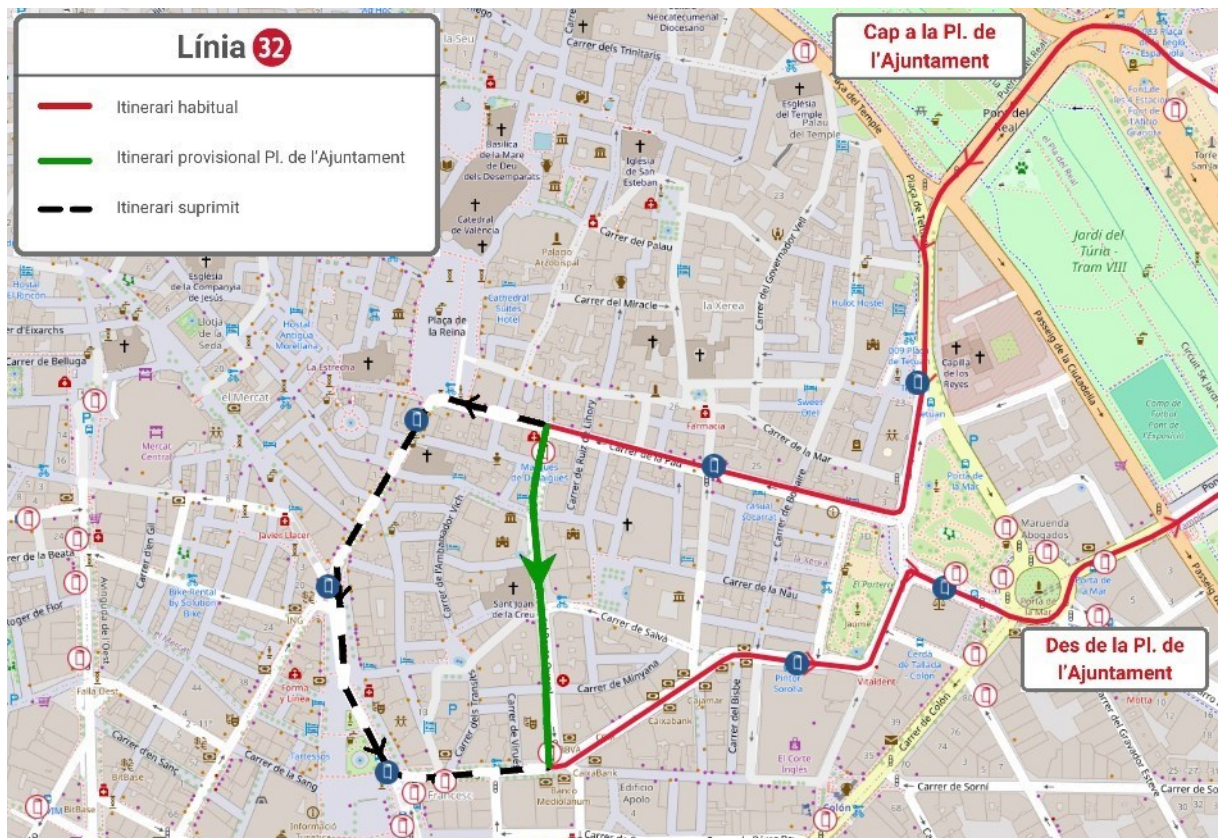

### LÍNEA 10

**Dirección San Marcelino:** En la rotonda de la Av. Gaspar Aguilar da la vuelta para continuar por la Av. del Doctor Tomás Sala, donde recupera su ruta.

**HAZ CLIC AQUÍ  
PARA VOLVER  
AL INICIO**

# LÍNEA 31

**Dirección Estación Joaquín Sorolla:** Desde la calle de la Paz se desvía por las calles Marqués de Dos Aguas, Poeta Querol, Pascual y Genís y Colón, donde recupera su recorrido.

**HAZ CLIC AQUÍ  
PARA VOLVER  
AL INICIO**

## LÍNEA 32

**Dirección Pl. del Ayuntamiento:** Desde la calle de la Paz se desvía por las calles Marqués de Dos Aguas, Poeta Querol y Pintor Sorolla, donde finaliza su recorrido.

**Dirección Paseo Marítimo:** Inicia su recorrido en la calle Pintor Sorolla, en la parada 2281 - Pintor Sorolla.

**HAZ CLIC AQUÍ  
PARA VOLVER  
AL INICIO**

**LÍNEA 70**

**Dirección La Fuensanta:** Desde la calle de la Paz se desvía por las calles Marqués de Dos Aguas, Poeta Querol, Pascual y Genís y Colón, donde recupera su recorrido.