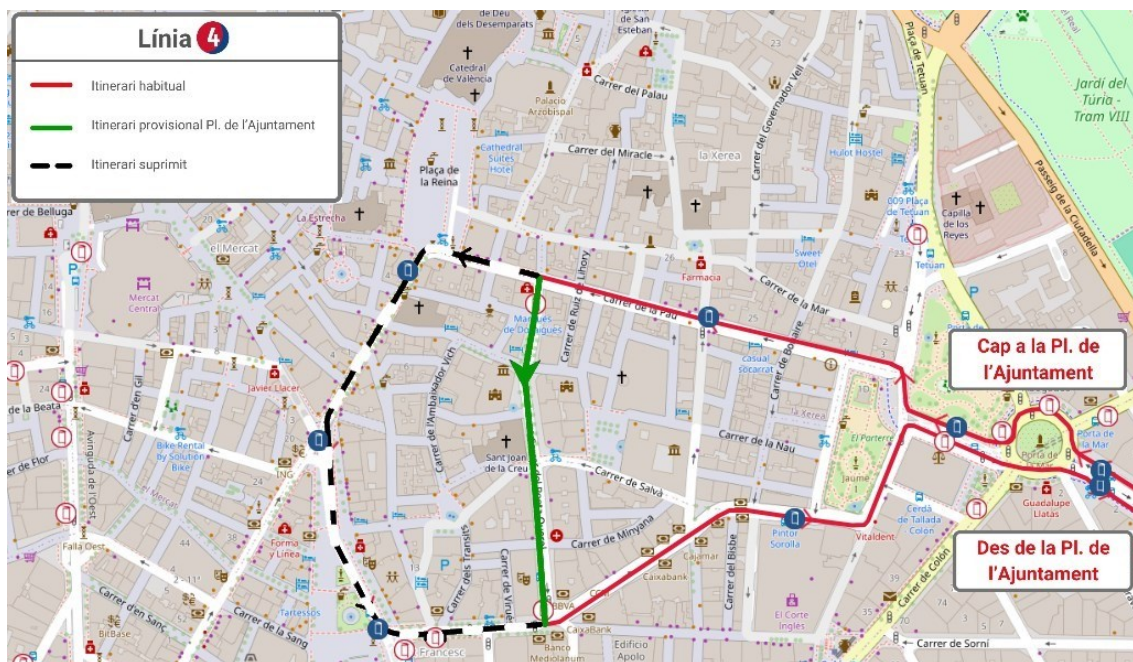

## LÍNEA 32

**Dirección Pl. del Ayuntamiento:** Desde la calle de la Paz se desvía por las calles Marqués de Dos Aguas, Poeta Querol y Pintor Sorolla, donde finaliza su recorrido.

**Dirección Paseo Marítimo:** Inicia su recorrido en la calle Pintor Sorolla, en la parada 2281 - Pintor Sorolla.

### LÍNEA 13

**Dirección Porta de la Mar:** Desde la calle Ciscar se desvía por la Av. Reino de Valencia y la Gran Vía Marqués del Turia, donde recupera su recorrido habitual.

**HAZ CLIC AQUÍ  
PARA VOLVER  
AL INICIO**

### LÍNEA 10

**Dirección San Marcelino:** En la rotonda de la Av. Gaspar Aguilar da la vuelta para continuar por la Av. del Doctor Tomás Sala, donde recupera su ruta.

**HAZ CLIC AQUÍ  
PARA VOLVER  
AL INICIO**

### LÍNEA **4**

**Dirección Pl. del Ayuntamiento:** Desde la calle de la Paz se desvía por las calles Marqués de Dos Aguas, Poeta Querol y Pintor Sorolla, donde finaliza su recorrido.

**Dirección Nazaret:** Inicia su recorrido en la calle Pintor Sorolla, en la parada 2281 - Pintor Sorolla.