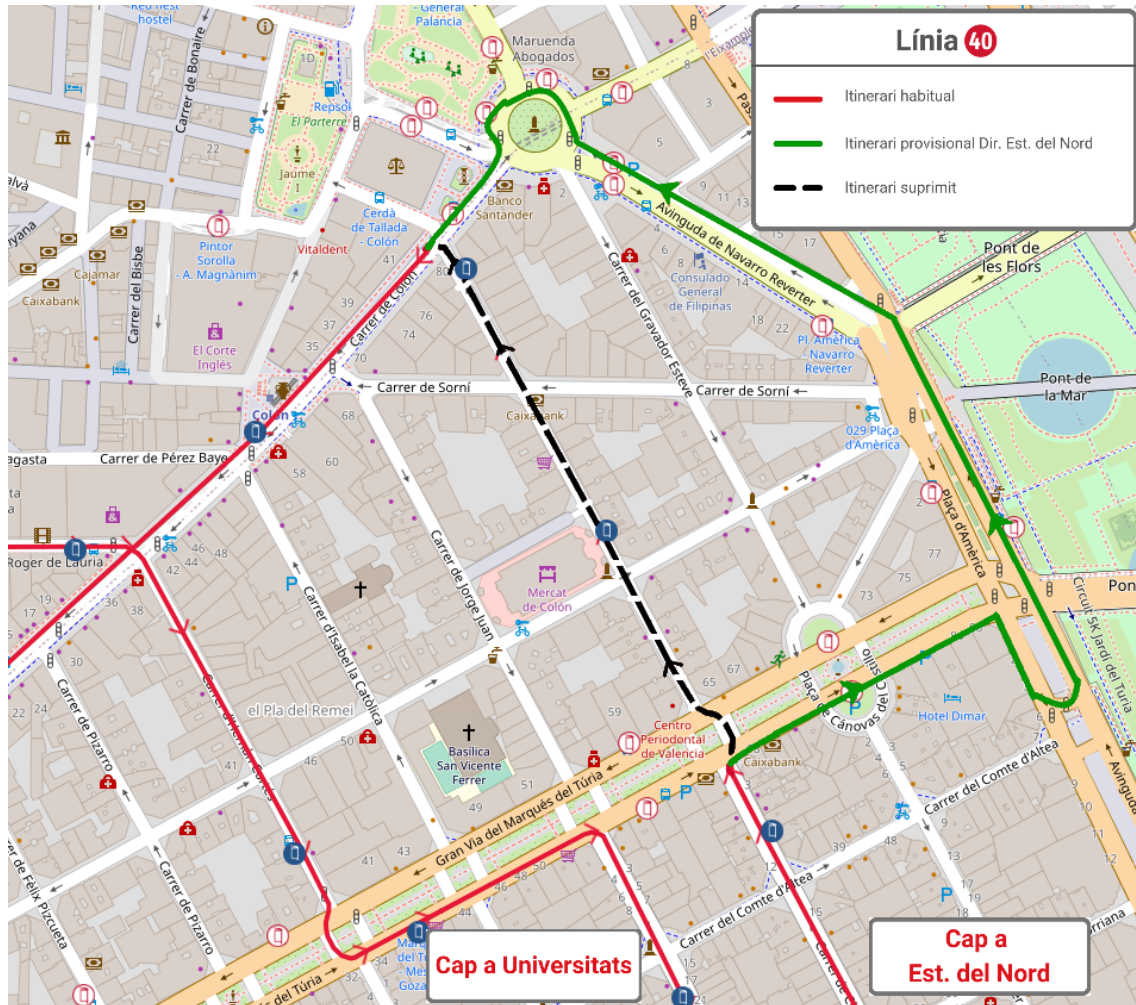

# LÍNEA 31

**Dirección Estación Joaquín Sorolla:** Desde la calle de la Paz se desvía por las calles Marqués de Dos Aguas, Poeta Querol, Pascual y Genís y Colón, donde recupera su recorrido.

**HAZ CLIC AQUÍ  
PARA VOLVER  
AL INICIO**

## LÍNEA 32

**Dirección Pl. del Ayuntamiento:** Desde la calle de la Paz se desvía por las calles Marqués de Dos Aguas, Poeta Querol y Pintor Sorolla, donde finaliza su recorrido.

**Dirección Paseo Marítimo:** Inicia su recorrido en la calle Pintor Sorolla, en la parada 2281 - Pintor Sorolla.

# LÍNEA 40

**Dirección Estación del Norte:** Desde la calle Ciscar se desvía por la Gran Vía Marqués del Turia, la Av. Jacinto Benavente, la Av. Navarro Reverter y la calle Colón, donde recupera su itinerario habitual.

### LÍNEA 13

**Dirección Porta de la Mar:** Desde la calle Ciscar se desvía por la Av. Reino de Valencia y la Gran Vía Marqués del Turia, donde recupera su recorrido habitual.

**HAZ CLIC AQUÍ  
PARA VOLVER  
AL INICIO**