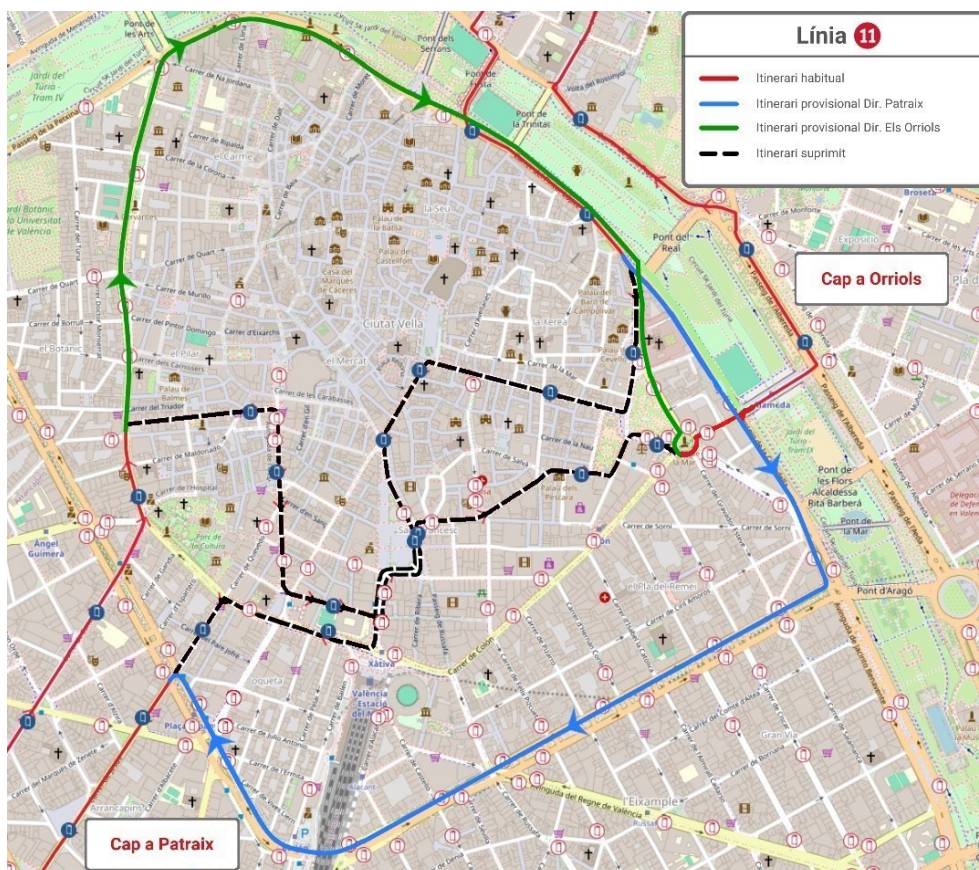

LÍNIA 11 **11** *Si es talla General Palanca i Pl. Amèrica

Direcció Orriols: En el carrer de Guillem de Castro continua circulant recte per Blanqueria, el carrer del Pintor López, el Passeig de la Ciutadella i el Pont de l'Exposició, on reprén la seua ruta habitual.

*Si es talla General Palanca es desvia per Guillem de Castro, Blanqueria, Pintor López, Ciutadella i el Pont de l'Exposició.

Direcció Patraix: Des del carrer del Pintor López es desvia pel Passeig de la Ciutadella, la Pl. Amèrica, la Gran Via Marqués del Túria, la Gran Via Germanies, el túnel, la Pl. Espanya, la Gran Via Ramón y Cajal i el carrer de Jesús, on recupera el seu recorregut habitual.

*Si es talla la Pl. Amèrica es desvia pel Passeig de la Ciutadella, el Pont de l'Exposició, el Pont d'Aragó, la Gran Via Marqués del Túria, la Gran Via Germanies, la Gran Via Ramón y Cajal i Jesús.

**FES CLIC ACÍ
PER A TORNAR
A L'INICI**