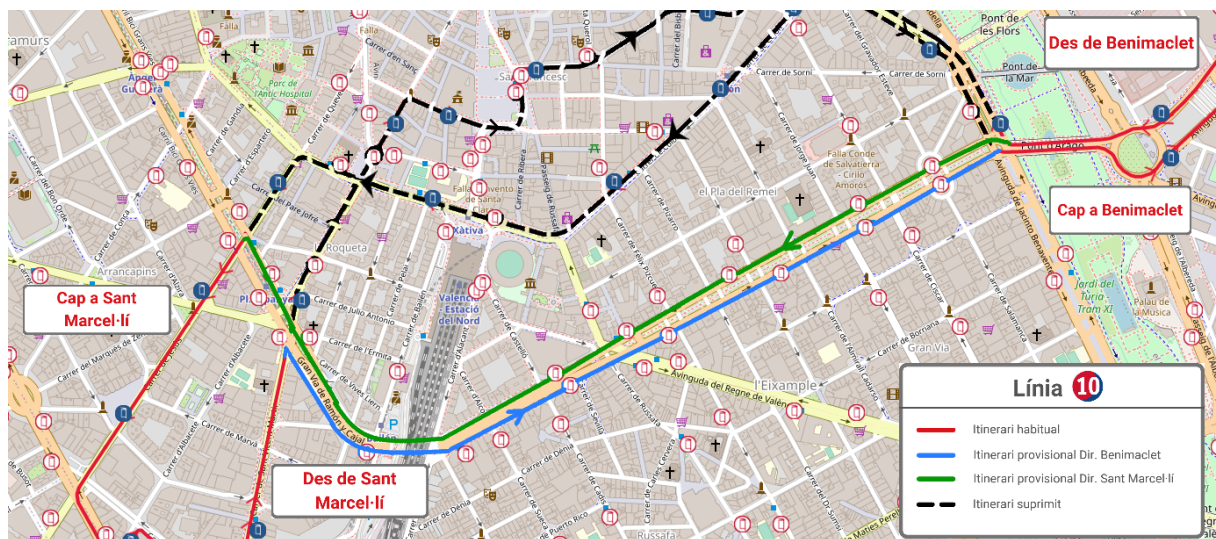

FES CLIC ACÍ
PER A TORNAR
A L'INICI

LÍNIA 8 **Si es talla Pl. Amèrica*

Direcció Porta de la Mar: Des de la Gran Via Germanies continua per la Gran Via Marqués del Túria, l'Av. Jacinto Benavente, la Pl. Amèrica, l'Av. Navarro Reverter i Porta de la Mar, on finalitza el seu recorregut.

**Pel Pont d'Aragó i la Pl. Saragossa, on finalitza.*

Direcció Turianova: Inicia el seu recorregut en Porta de la Mar i continua per l'Av. Navarro Reverter, la Pl. Amèrica, la Gran Via Marqués del Túria i la Gran Via Germanies, on recupera el seu itinerari.

**Inicia el seu recorregut en la Pl. Saragossa i continua pel Pont d'Aragó, la Gran Via Marqués del Túria i la Gran Via Germanies.*

FES CLIC ACÍ
PER A TORNAR
A L'INICI

LÍNIA 10

Direcció Benimaclet: Des del carrer Sant Vicent es desvia per la Pl. Espanya, la Gran Via Germanies, la Gran Via Marqués del Túria i el Pont d'Aragó, on recupera la seua ruta habitual.

Direcció Sant Marcel·lí: Des del Pont d'Aragó es desvia per la Gran Via Marqués del Túria, la Gran Via Germanies, el túnel, la Pl. Espanya i el carrer Jesús, on recupera el seu recorregut habitual.

FES CLIC ACÍ
PER A TORNAR
A L'INICI