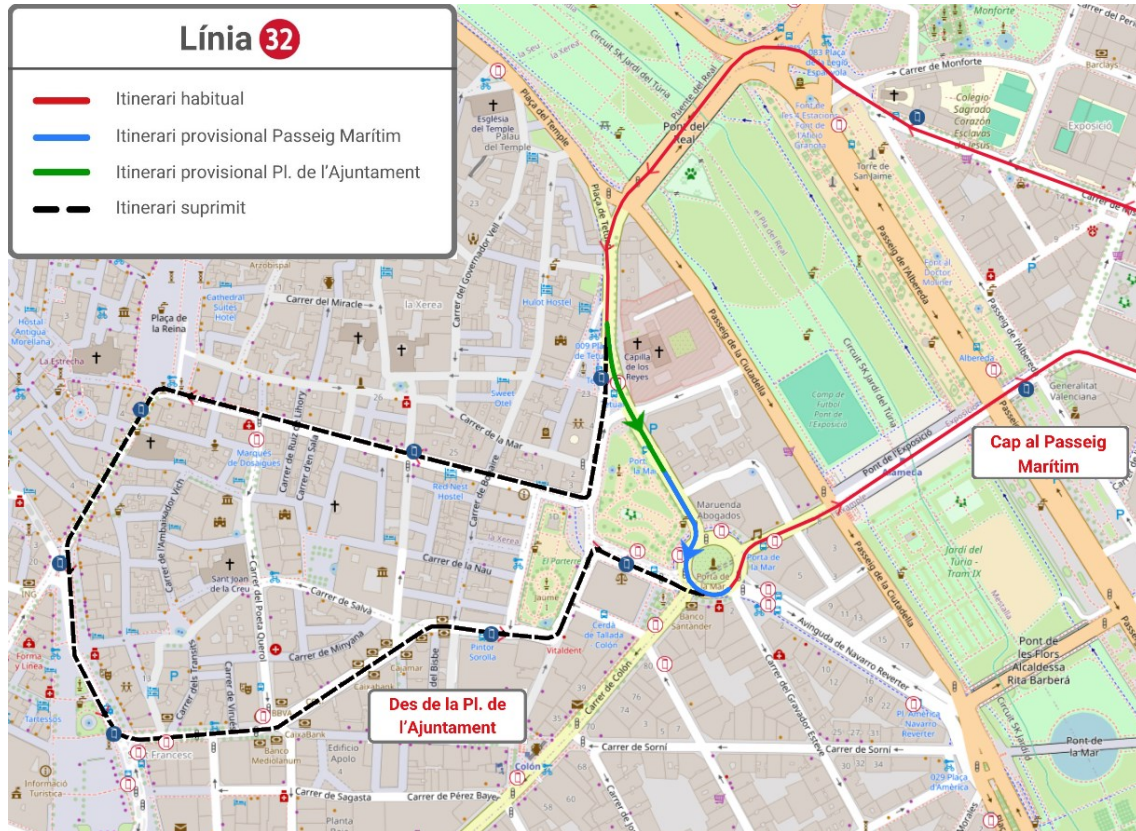

LÍNIA 31 *Si es talla Pl. Amèrica

Direcció Estació Joaquín Sorolla: Des del Pont del Real continua pel Passeig de la Ciutadella, la Pl. Amèrica, la Gran Via Marqués del Túria, la Gran Via Germanies, el túnel, la Pl. Espanya, la Gran Via Ramón y Cajal, amb canvi de sentit a l'altura del carrer Jesús, on reprén el seu itinerari habitual.

**Pel Pont d'Aragó i el Passeig de l'Albereda.*

**FES CLIC ACÍ
PER A TORNAR
A L'INICI**

LÍNIA 32 **Si es talla Porta de la Mar*

Direcció Pl. de l'Ajuntament: Finalitza el seu recorregut en General Palanca i reinicia la marxa en sentit contrari.

**Pel Passeig de la Ciutadella, el Pont de l'Exposició i el Passeig de l'Albereda.*

FES CLIC ACÍ
PER A TORNAR
A L'INICI

LÍNIA 35

Direcció Estació del Nord: Finalitza el seu recorregut en la Gran Via Germanies.