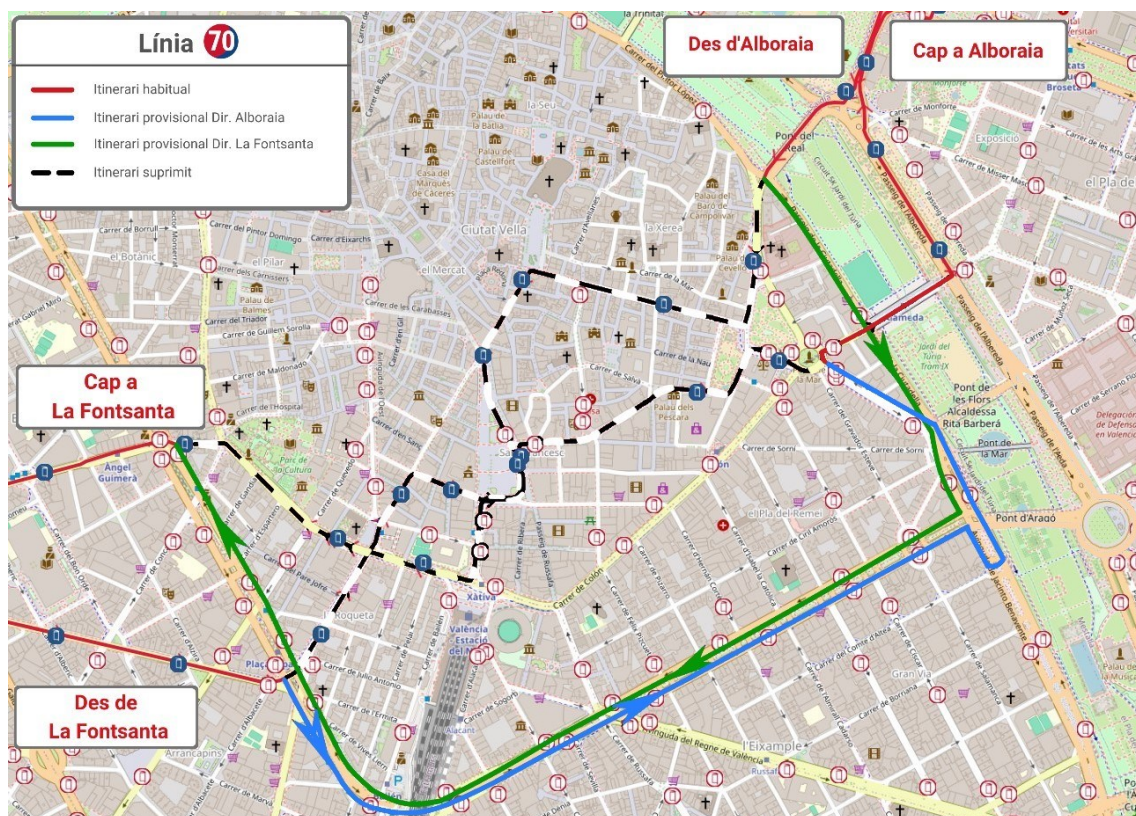

LÍNIA 40

Direcció Estació del Nord: En el carrer Ciscar es desvia per la Gran Via Marqués del Túria fins a la Gran Via Germanies, on finalitza el seu recorregut.

Direcció Universitats: Després de canviar de sentit, continua per la Gran Via Germanies fins a la Gran Via Marqués del Túria, on reprén el seu itinerari habitual a partir de la parada 710 - Marqués del Túria - Mestre Gozalbo.

**FES CLIC ACÍ
PER A TORNAR
A L'INICI**

LÍNIA 70 **Si es talla Pl. Amèrica*

Direcció La Font Santa: Des del Pont del Real es desvia pel Passeig de la Ciutadella, la Pl. Amèrica, la Gran Via Marqués del Túria, la Gran Via Germanies, el túnel, Pl. Espanya, la Gran Via Ramón y Cajal i el carrer d'Àngel Guimerà, on recupera el seu recorregut habitual.

**Pel Passeig de la Ciutadella, el Pont de l'Exposició, el Passeig de l'Albereda, el Pont d'Aragó, la Gran Via Marqués del Túria, la Gran Via Germanies, la Gran Via Ramón y Cajal i Àngel Guimerà.*

Direcció Alborai: Circula pel carrer del Pintor Bedito i en la Pl. Espanya es desvia per la Gran Via Germanies, la Gran Via Marqués del Túria, l'Av. Jacinto Benavente, la Pl. Amèrica, l'Av. Navarro Reverter i el carrer del Justícia, on reprén la seua ruta habitual.

**Pel Pont d'Aragó i el Passeig de l'Albereda.*

FES CLIC ACÍ
PER A TORNAR
A L'INICI

LÍNIA 71 **Si es talla Pl. Amèrica*

Direcció La Llum: Des del Pont del Real es desvia pel Passeig de la Ciutadella, la Pl. Amèrica, la Gran Via Marqués del Túria, la Gran Via Germanies, el túnel, Pl. Espanya, la Gran Via Ramón y Cajal i el carrer Jesús, on recupera el seu recorregut habitual.