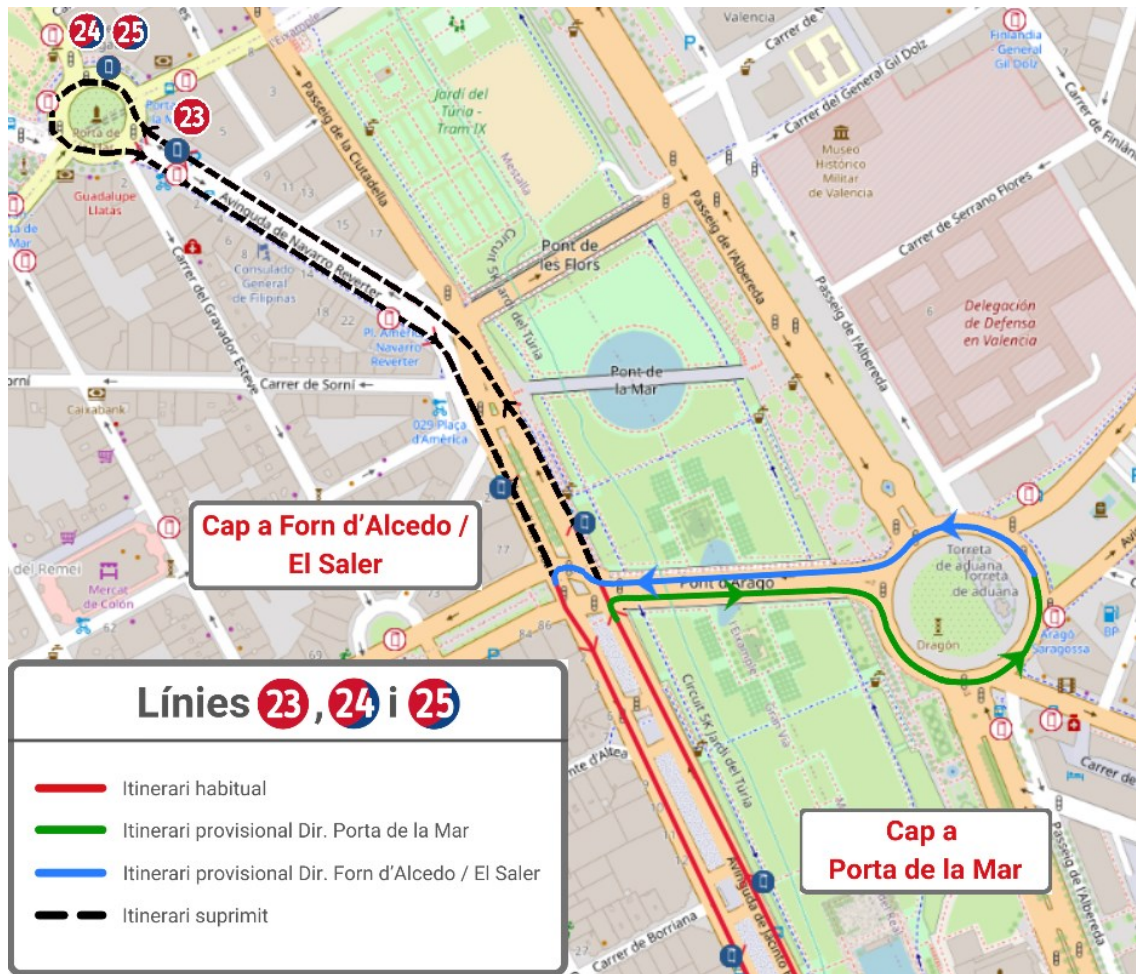

LÍNIES 23, 24 Y 25 *Si es talla Porta de la Mar

Direcció Porta de la Mar: Des de l'Av. Jacinto Benavente es desvien pel Pont d'Aragó, per a finalitzar el seu recorregut en la Pl. Saragossa.

Direcció Forn d'Alcedo/Palmar/Perelló: Inicien el seu recorregut en la Pl. Saragossa, el Pont d'Aragó i l'Av. Jacinto Benavente, on recuperen els seus recorreguts habituals.

**FES CLIC ACÍ
PER A TORNAR
A L'INICI**