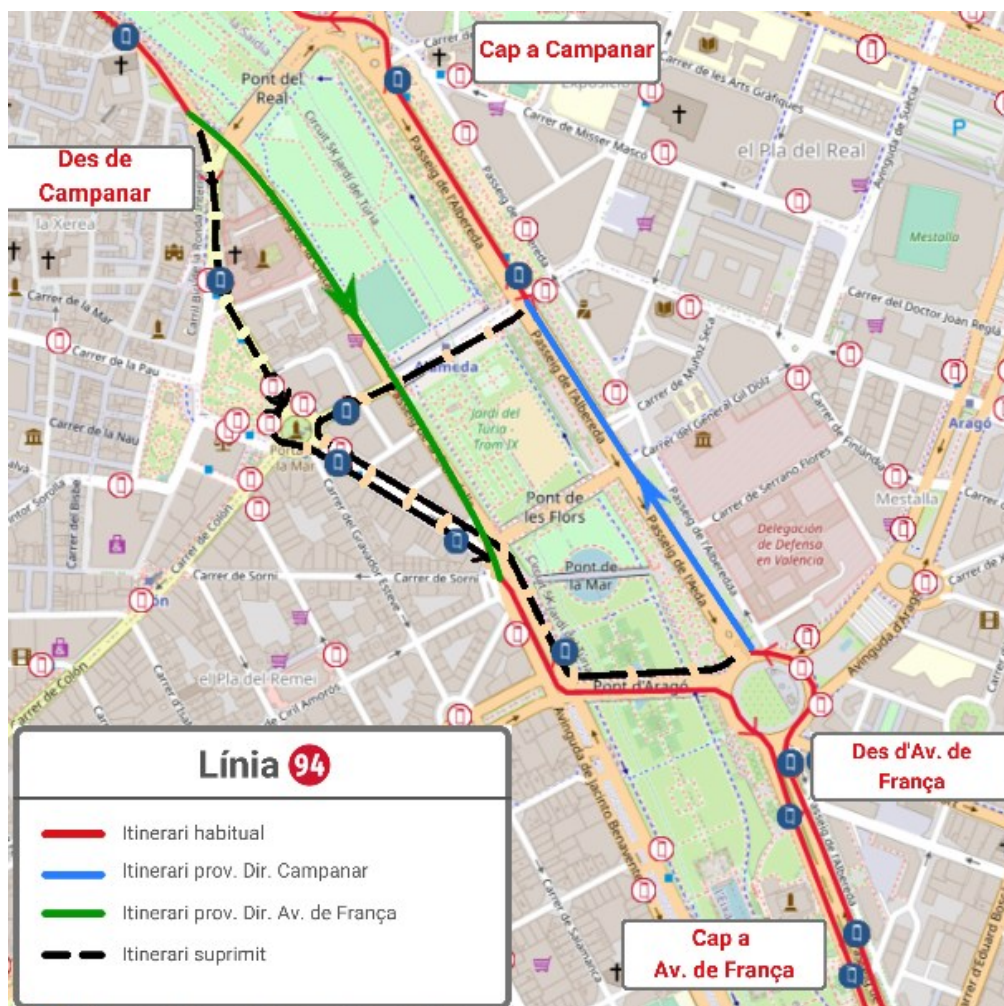

**Pel Pont d'Aragó i el Passeig de l'Albereda.*

**FES CLIC ACÍ
PER A TORNAR
A L'INICI**

LÍNIA 73

Direcció Estació del Nord: En l'Av. de l'Oest es desvia pel carrer Quevedo, on finalitza el seu recorregut en la parada 2393 - Quevedo - Guillem de Castro.

LÍNIA 81

Direcció Estació del Nord: Finalitza el seu recorregut en General Palanca i reinicia la marxa en sentit contrari.

**Pel Passeig de la Ciutadella, el Pont de l'Exposició i el Passeig de l'Albereda.*

**FES CLIC ACÍ
PER A TORNAR
A L'INICI**

LÍNIA 94 *Si es talla Pl. Amèrica

Direcció Av. de França: En el carrer del Pintor López es desvia pel Passeig de la Ciutadella fins a la Pl. Amèrica, on recupera el seu itinerari habitual.

**FES CLIC ACÍ
PER A TORNAR
A L'INICI**

LÍNIA **95** *Si es talla Pl. Amèrica

Direcció La Marina: En el carrer del Pintor López es desvia pel Passeig de la Ciutadella fins a la Pl. Amèrica, on recupera el seu itinerari habitual.