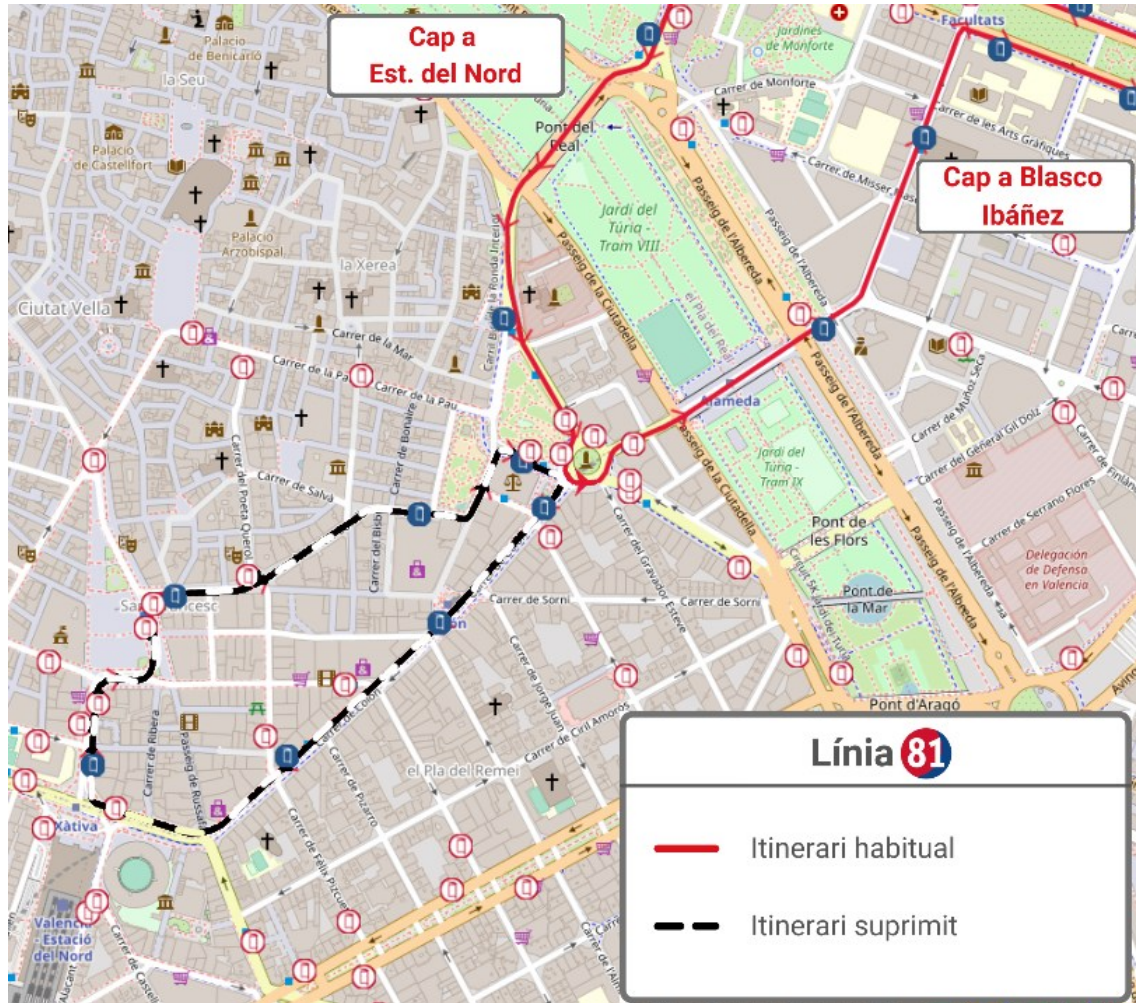

**Pel Pont d'Aragó i el Passeig de l'Albereda.*

**FES CLIC ACÍ
PER A TORNAR
A L'INICI**

LÍNIA 73

Direcció Estació del Nord: En l'Av. de l'Oest es desvia pel carrer Quevedo, on finalitza el seu recorregut en la parada 2393 - Quevedo - Guillem de Castro.

LÍNIA 81

Direcció Estació del Nord: Finalitza el seu recorregut en General Palanca i reinicia la marxa en sentit contrari.

**Pel Passeig de la Ciutadella, el Pont de l'Exposició i el Passeig de l'Albereda.*

**FES CLIC ACÍ
PER A TORNAR
A L'INICI**

LÍNIA 94 *Si es talla Pl. Amèrica

Direcció Av. de França: En el carrer del Pintor López es desvia pel Passeig de la Ciutadella fins a la Pl. Amèrica, on recupera el seu itinerari habitual.

**FES CLIC ACÍ
PER A TORNAR
A L'INICI**

LÍNIA **95** *Si es talla Pl. Amèrica

Direcció La Marina: En el carrer del Pintor López es desvia pel Passeig de la Ciutadella fins a la Pl. Amèrica, on recupera el seu itinerari habitual.