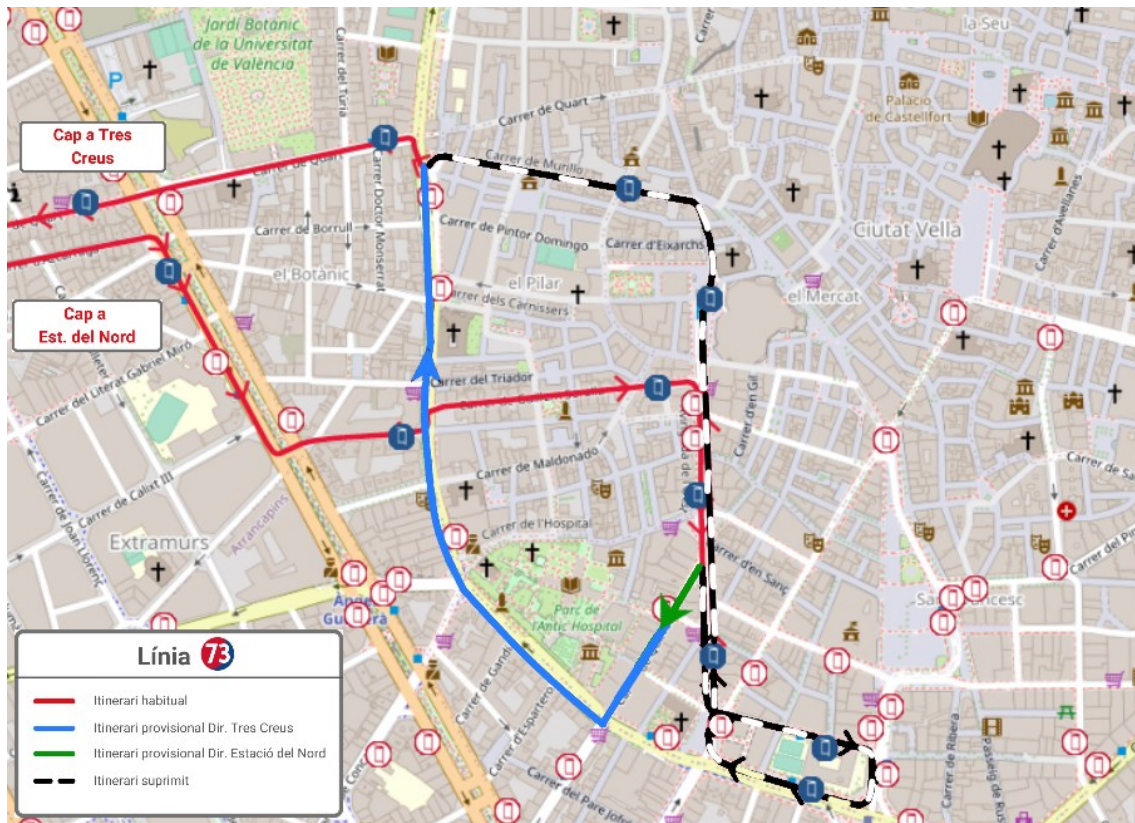

LÍNIA 73

Direcció Estació del Nord: En l'Av. de l'Oest es desvia pel carrer Quevedo, on finalitza el seu recorregut en la parada 2393 - Quevedo - Guillem de Castro.

Direcció Tres Creus / Sant Isidre: Inicia el seu itinerari en el carrer Quevedo i continua pels carrers Guillem de Castro i Quart, on recupera el seu recorregut habitual.

**FES CLIC ACÍ
PER A TORNAR
A L'INICI**