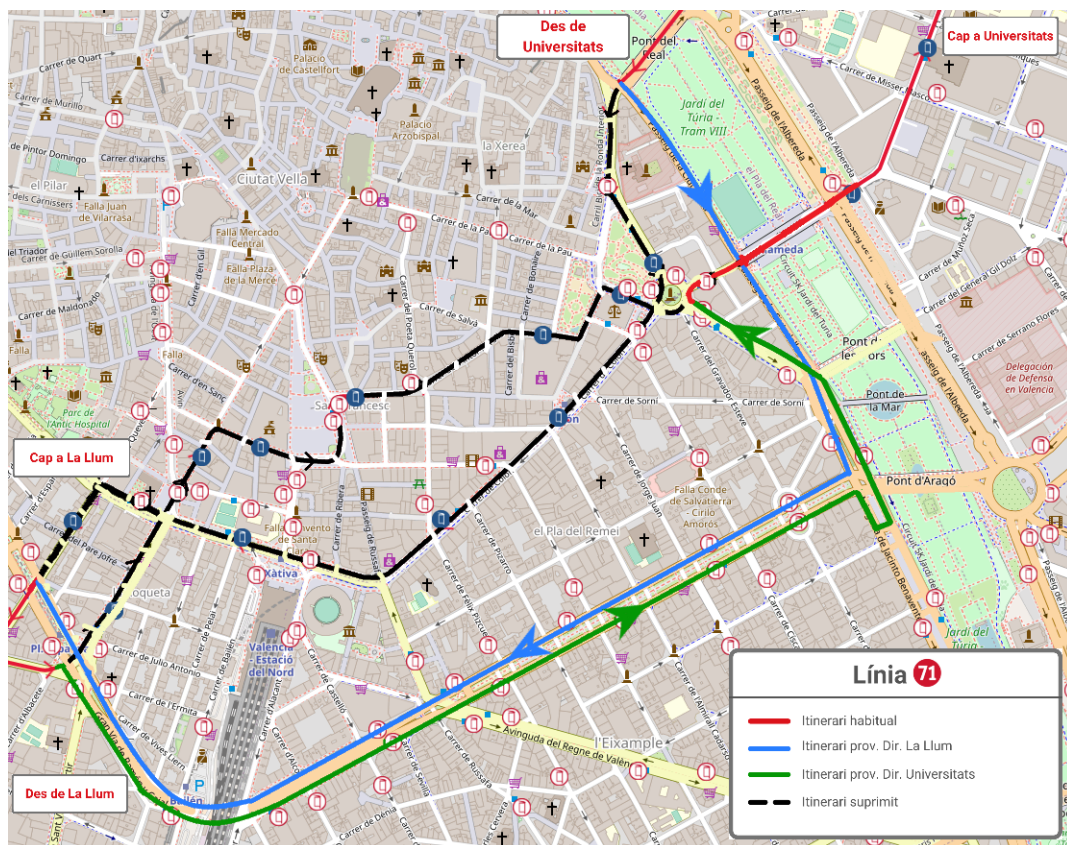

**FES CLIC ACÍ
PER A TORNAR
A L'INICI**

LÍNIA 70 **Si es talla Pl. Amèrica*

Direcció La Font Santa: Des del Pont del Real es desvia pel Passeig de la Ciutadella, la Pl. Amèrica, la Gran Via Marqués del Túria, la Gran Via Germanies, el túnel, Pl. Espanya, la Gran Via Ramón y Cajal i el carrer d'Àngel Guimerà, on recupera el seu recorregut habitual.

**Pel Pont d'Aragó i el Passeig de l'Albereda.*

FES CLIC ACÍ
PER A TORNAR
A L'INICI

LÍNIA 71 **Si es talla Pl. Amèrica*

Direcció La Llum: Des del Pont del Real es desvia pel Passeig de la Ciutadella, la Pl. Amèrica, la Gran Via Marqués del Túria, la Gran Via Germanies, el túnel, Pl. Espanya, la Gran Via Ramón y Cajal i el carrer Jesús, on recupera el seu recorregut habitual.

**Pel Passeig de la Ciutadella, el Pont de l'Exposició, el Passeig de l'Albereda, el Pont d'Aragó, la Gran Via Marqués del Túria, la Gran Via Germanies, la Gran Via Ramón y Cajal i Jesús.*

Direcció Universitats: Circula pel carrer del Pintor Benedito i en la Pl. Espanya es desvia per la Gran Via Germanies, la Gran Via Marqués del Túria, l'Av. Jacinto Benavente, la Pl. Amèrica, l'Av. Navarro Reverter i el carrer del Justícia, on reprén la seua ruta habitual.

**Pel Pont d'Aragó i el Passeig de l'Albereda.*

**FES CLIC ACÍ
PER A TORNAR
A L'INICI**

LÍNIA 73

Direcció Estació del Nord: En l'Av. de l'Oest es desvia pel carrer Quevedo, on finalitza el seu recorregut en la parada 2393 - Quevedo - Guillem de Castro.