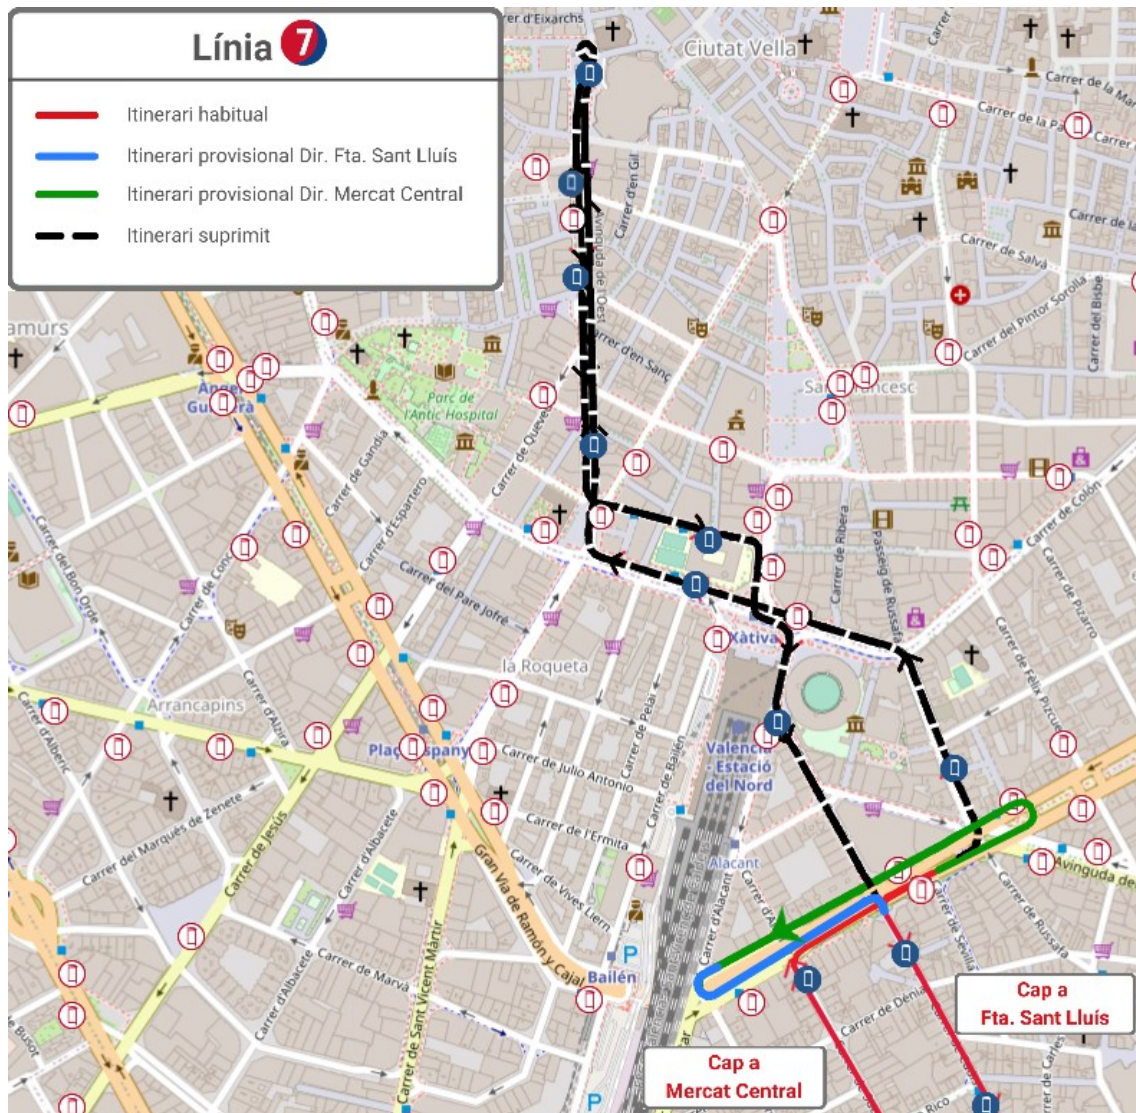

**Pel Pont d'Aragó i el Passeig de l'Albereda.*

Direcció Hospital La Fe: Des del carrer del Pintor López es desvia pel Passeig de la Ciutadella, la Gran Via Marqués del Túria i el carrer de Gregori Mayans, on reprén el seu itinerari habitual.

Direcció Mercat Central: Des del carrer de Russafa es desvia per la Gran Via Germanies, on finalitza el seu recorregut.

Direcció Font de Sant Lluís: Inicia el seu recorregut en la Gran Via Germanies i continua pel carrer de Cadis, on recupera la seua ruta.

FES CLIC ACÍ
PER A TORNAR
A L'INICI

LÍNIA 8 **Si es talla Pl. Amèrica*

Direcció Porta de la Mar: Des de la Gran Via Germanies continua per la Gran Via Marqués del Túria, l'Av. Jacinto Benavente, la Pl. Amèrica, l'Av. Navarro Reverter i Porta de la Mar, on finalitza el seu recorregut.

**Pel Pont d'Aragó i la Pl. Saragossa, on finalitza.*

Direcció Turianova: Inicia el seu recorregut en Porta de la Mar i continua per l'Av. Navarro Reverter, la Pl. Amèrica, la Gran Via Marqués del Túria i la Gran Via Germanies, on recupera el seu itinerari.