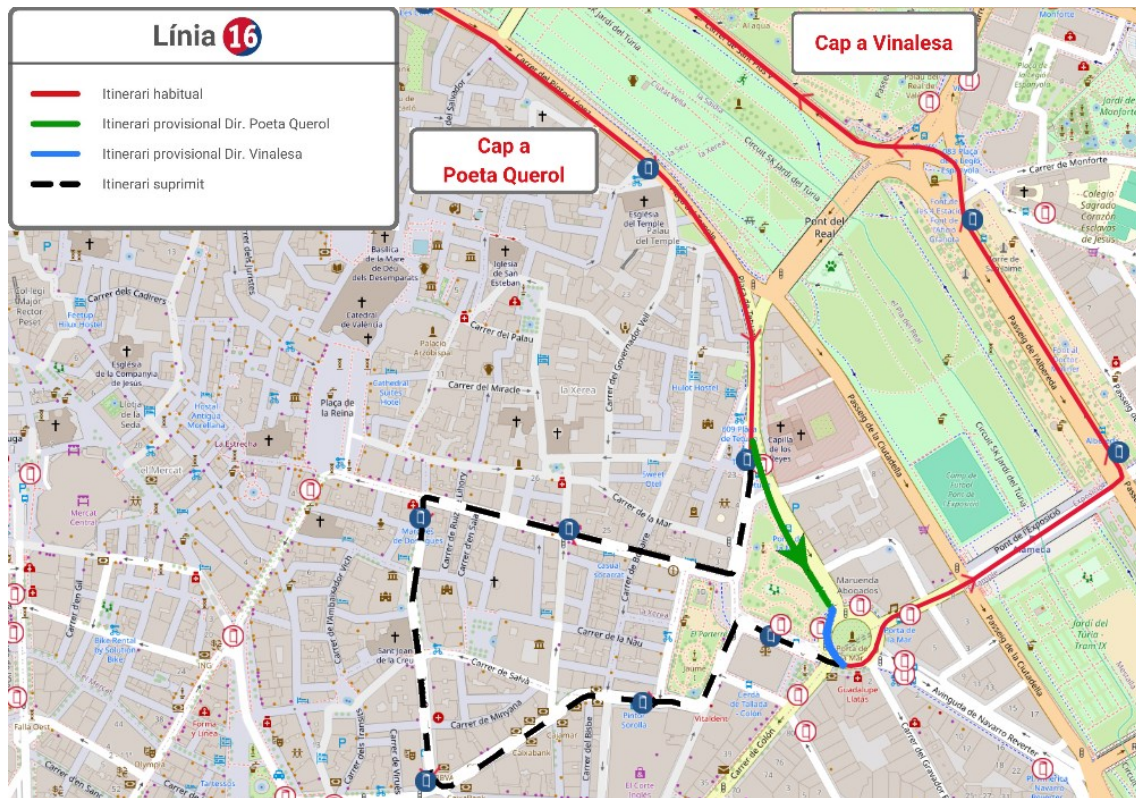

**FES CLIC ACÍ
PER A TORNAR
A L'INICI**

LÍNIA 13

Direcció Porta de la Mar: En la Gran Via Marqués del Túria es desvia a la dreta pel Pont d'Aragó i la Pl. Saragossa, on finalitza el seu recorregut.

Direcció Fuente San Luis: Inicia el seu recorregut en la Pl. Saragossa i continua pel Pont d'Aragó, i l'Av. Jacinto Benavente, on reprén la seua ruta habitual.

FES CLIC ACÍ
PER A TORNAR
A L'INICI

LÍNIA 14

Direcció Estació del Nord: Circula pel carrer de Russafa i es desvia per la Gran Via Germanies, on finalitza el seu recorregut.

Direcció Castellar: Inicia el seu recorregut en la Gran Via Germanies i continua per la Gran Via Marqués del Túria fins el carrer de Gregori Mayans, on recupera el seu itinerari habitual.

FES CLIC ACÍ
PER A TORNAR
A L'INICI

LÍNIA 16 **Si es talla Porta de la Mar*

Direcció Poeta Querol: Finalitza el seu recorregut en General Palanca i reinicia la marxa en sentit contrari.

**Pel Passeig de la Ciutadella, el Pont de l'Exposició i el Passeig de l'Albereda.*

**FES CLIC ACÍ
PER A TORNAR
A L'INICI**

LÍNIA 19

Direcció Estació del Nord: Des de l'Av. Regne de València es desvia per la Gran Via Germanies, on finalitza el seu recorregut.

Direcció La Malva-rosa: Inicia el seu recorregut en la Gran Via Germanies i continua recte, on recupera el seu recorregut habitual.