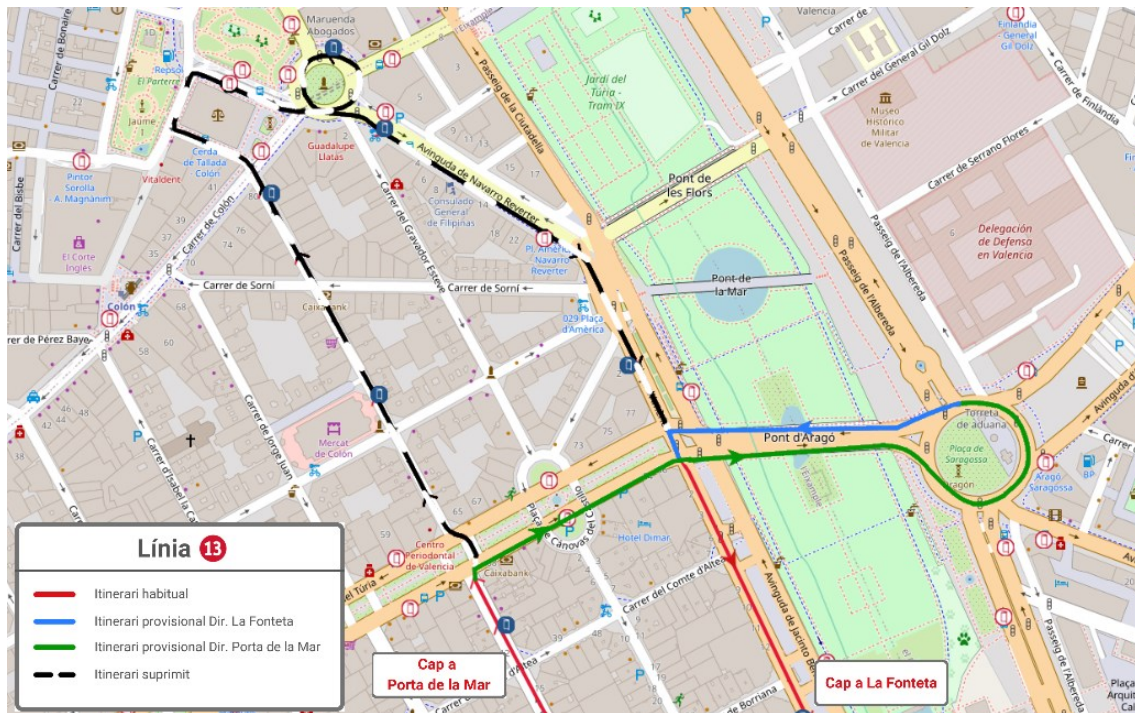

**Pel Pont d'Aragó i la Pl. Saragossa, on finalitza.*

Direcció Turianova: Inicia el seu recorregut en Porta de la Mar i continua per l'Av. Navarro Reverter, la Pl. Amèrica, la Gran Via Marqués del Túria i la Gran Via Germanies, on recupera el seu itinerari.

**Si es talla la Pl. Amèrica es desvia pel Passeig de la Ciutadella, el Pont de l'Exposició, el Pont d'Aragó, la Gran Via Marqués del Túria, la Gran Via Germanies, la Gran Via Ramón y Cajal i Jesús.*

**FES CLIC ACÍ
PER A TORNAR
A L'INICI**

LÍNIA 12 **Si es talla Pl. Amèrica*

***Direcció Pl. Amèrica:** Finalitza el seu recorregut en l'Av. d'Aragó, en la parada 219 - Aragó - Passeig de l'Albereda.

***Direcció Ciudad Art. Faller:** Inicia el seu recorregut en l'Av. d'Aragó, en la parada 1054 - Aragó - Saragossa.

**FES CLIC ACÍ
PER A TORNAR
A L'INICI**

LÍNIA 13

Direcció Porta de la Mar: En la Gran Via Marqués del Túria es desvia a la dreta pel Pont d'Aragó i la Pl. Saragossa, on finalitza el seu recorregut.

Direcció Fuente San Luis: Inicia el seu recorregut en la Pl. Saragossa i continua pel Pont d'Aragó, i l'Av. Jacinto Benavente, on reprén la seua ruta habitual.