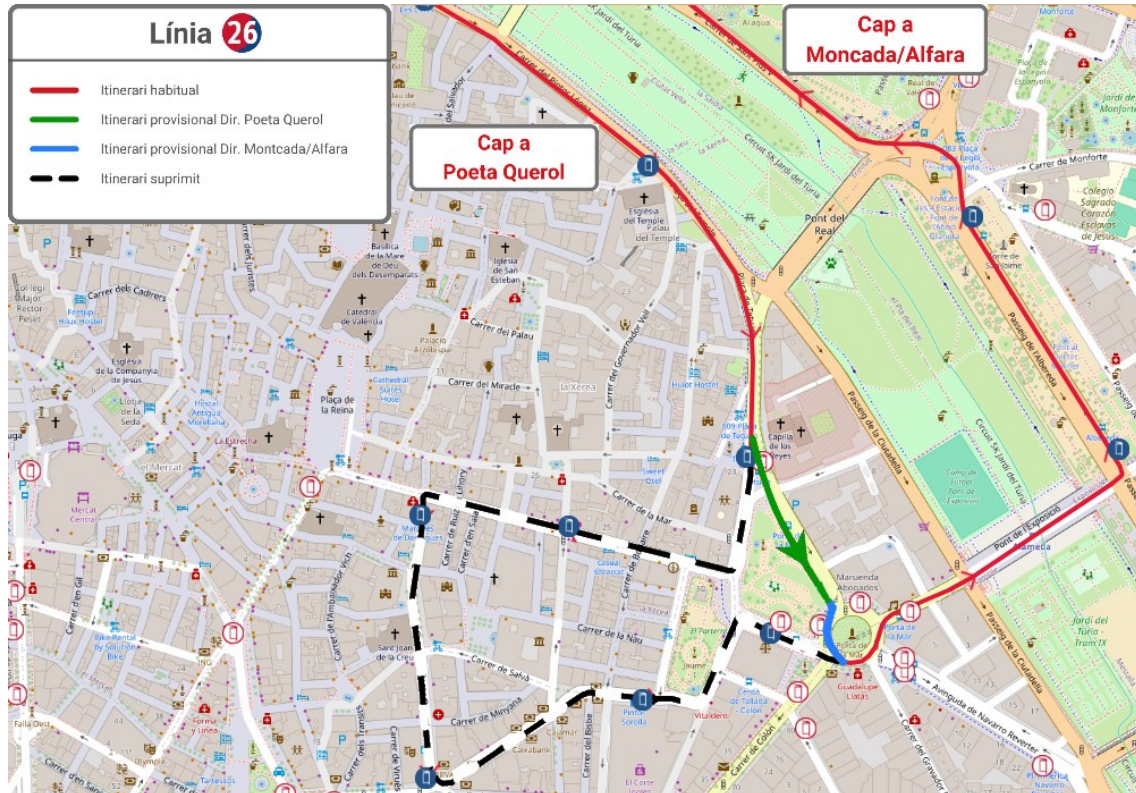

**FES CLIC ACÍ
PER A TORNAR
A L'INICI**

LÍNIA 19

Direcció Estació del Nord: Des de l'Av. Regne de València es desvia per la Gran Via Germanies, on finalitza el seu recorregut.

Direcció La Malva-rosa: Inicia el seu recorregut en la Gran Via Germanies i continua recte, on recupera el seu recorregut habitual.

FES CLIC ACÍ
PER A TORNAR
A L'INICI

LÍNIES 23, 24 Y 25 *Si es talla Porta de la Mar

Direcció Porta de la Mar: Des de l'Av. Jacinto Benavente es desvien pel Pont d'Aragó, per a finalitzar el seu recorregut en la Pl. Saragossa.

Direcció Forn d'Alcedo/Palmar/Perelló: Inicien el seu recorregut en la Pl. Saragossa, el Pont d'Aragó i l'Av. Jacinto Benavente, on recuperen els seus recorreguts habituals.

**FES CLIC ACÍ
PER A TORNAR
A L'INICI**

LÍNIA 26 **Si es talla Porta de la Mar*

Direcció Poeta Querol: Finalitza el seu recorregut en General Palanca i reinicia la marxa en sentit contrari.

**Pel Passeig de la Ciutadella, el Pont de l'Exposició i el Passeig de l'Albereda.*