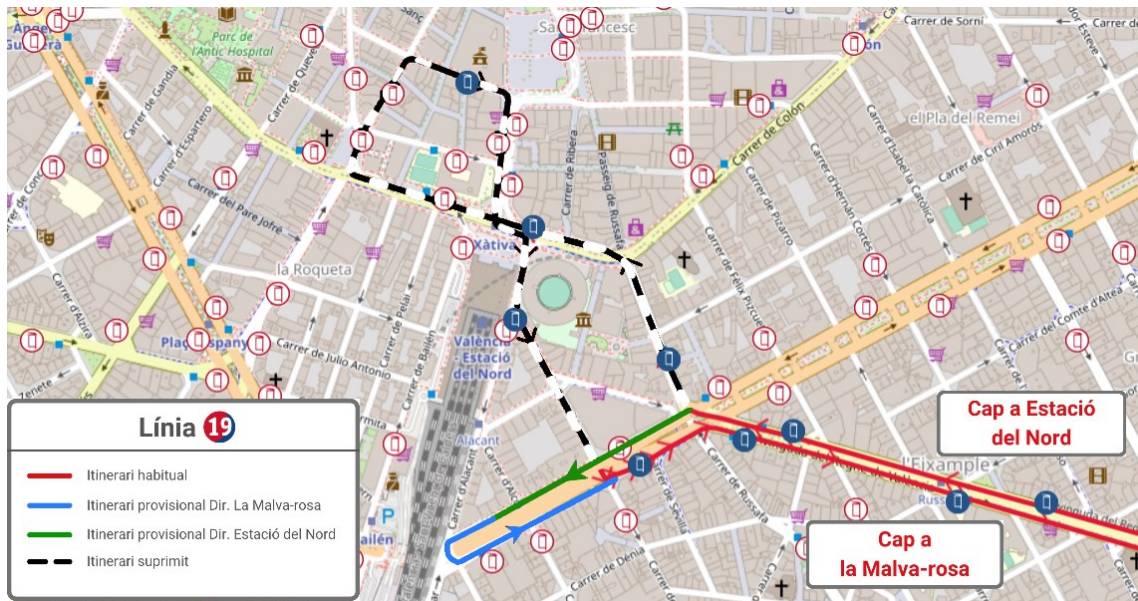

**FES CLIC ACÍ
PER A TORNAR
A L'INICI**

LÍNIA 13

Direcció Porta de la Mar: En la Gran Via Marqués del Túria es desvia a la dreta pel Pont d'Aragó i la Pl. Saragossa, on finalitza el seu recorregut.

Direcció Fuente San Luis: Inicia el seu recorregut en la Pl. Saragossa i continua pel Pont d'Aragó, i l'Av. Jacinto Benavente, on reprén la seua ruta habitual.

FES CLIC ACÍ
PER A TORNAR
A L'INICI

LÍNIA 16 **Si es talla Porta de la Mar*

Direcció Poeta Querol: Finalitza el seu recorregut en General Palanca i reinicia la marxa en sentit contrari.

**Pel Passeig de la Ciutadella, el Pont de l'Exposició i el Passeig de l'Albereda.*

**FES CLIC ACÍ
PER A TORNAR
A L'INICI**

LÍNIA 19

Direcció Estació del Nord: Des de l'Av. Regne de València es desvia per la Gran Via Germanies, on finalitza el seu recorregut.

Direcció La Malva-rosa: Inicia el seu recorregut en la Gran Via Germanies i continua recte, on recupera el seu recorregut habitual.

FES CLIC ACÍ
PER A TORNAR
A L'INICI

LÍNIES 23, 24 Y 25 *Si es talla Porta de la Mar

Direcció Porta de la Mar: Des de l'Av. Jacinto Benavente es desvien pel Pont d'Aragó, per a finalitzar el seu recorregut en la Pl. Saragossa.