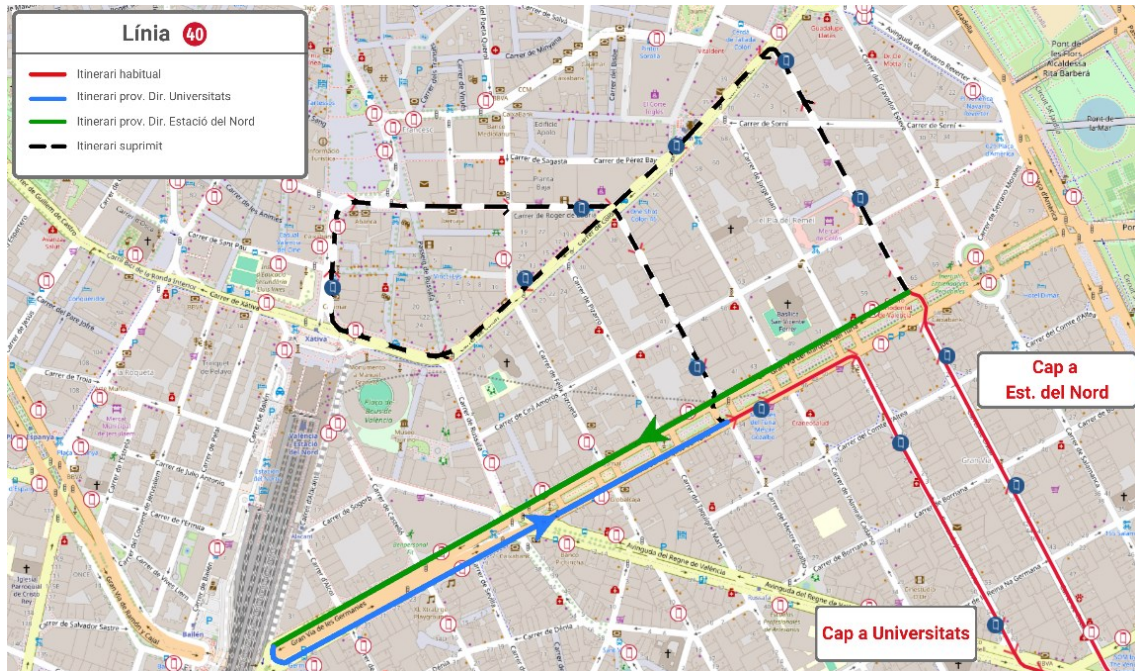

**Pel Passeig de la Ciutadella, el Pont de l'Exposició i el Passeig de l'Albereda.*

FES CLIC ACÍ
PER A TORNAR
A L'INICI

LÍNIA 35

Direcció Estació del Nord: Finalitza el seu recorregut en la Gran Via Germanies.

Direcció C.A.C. / Illes Canàries: Inicia el seu recorregut en la Gran Via Germanies i continua per la Gran Via Marqués del Túria i el carrer de Gregori Mayans, on recupera el seu recorregut habitual.

FES CLIC ACÍ
PER A TORNAR
A L'INICI

LÍNIA 40

Direcció Estació del Nord: En el carrer Ciscar es desvia per la Gran Via Marqués del Túria fins a la Gran Via Germanies, on finalitza el seu recorregut.

Direcció Universitats: Després de canviar de sentit, continua per la Gran Via Germanies fins a la Gran Via Marqués del Túria, on reprén el seu itinerari habitual a partir de la parada 710 - Marqués del Túria - Mestre Gozalbo.

**FES CLIC ACÍ
PER A TORNAR
A L'INICI**

LÍNIA 70 **Si es talla Pl. Amèrica*

Direcció La Font Santa: Des del Pont del Real es desvia pel Passeig de la Ciutadella, la Pl. Amèrica, la Gran Via Marqués del Túria, la Gran Via Germanies, el túnel, Pl. Espanya, la Gran Via Ramón y Cajal i el carrer d'Àngel Guimerà, on recupera el seu recorregut habitual.