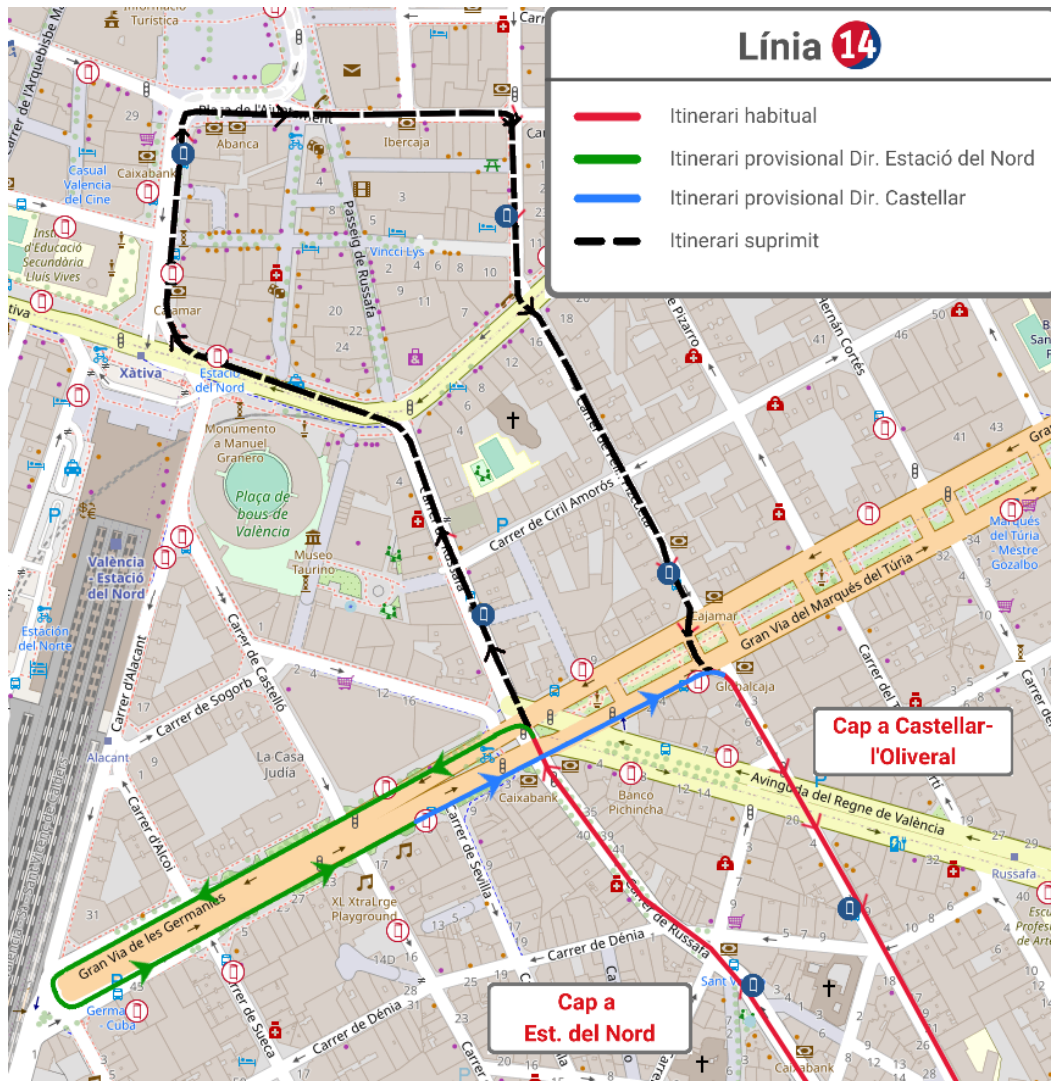

LÍNIA 14

Direcció Estació del Nord: Circula pel carrer de Russafa i es desvia per la Gran Via Germanies, on finalitza el seu recorregut.

Direcció Castellar: Inicia el seu recorregut en la Gran Via Germanies i continua per la Gran Via Marqués del Túria fins el carrer de Gregori Mayans, on recupera el seu itinerari habitual.

FES CLIC ACÍ
PER A TORNAR
A L'INICI