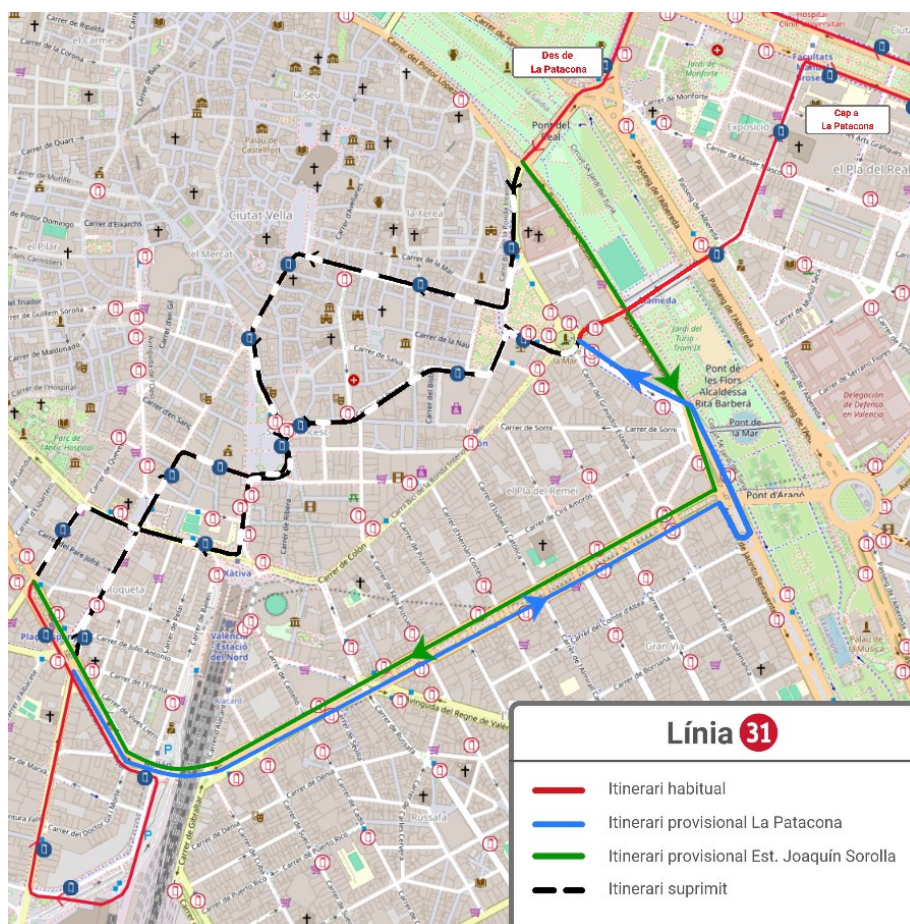

LÍNIA 31 *Si es talla Pl. Amèrica

Direcció Estació Joaquín Sorolla: Des del Pont del Real continua pel Passeig de la Ciutadella, la Pl. Amèrica, la Gran Via Marqués del Túria, la Gran Via Germanies, el túnel, la Pl. Espanya, la Gran Via Ramón y Cajal, amb canvi de sentit a l'altura del carrer Jesús, on reprén el seu itinerari habitual.

*Pel Passeig de la Ciutadella, el Pont de l'Exposició, el Passeig de l'Albereda, el Pont d'Aragó, la Gran Via Marqués del Túria, la Gran Via Germanies, la Gran Via Ramón y Cajal i Jesús.

Direcció La Patacona: En el carrer de Sant Vicent i la Pl. Espanya continua pel túnel, la Gran Via Germanies, la Gran Via Marqués del Túria, l'Av. Jacinto Benavente, l'Av. Navarro Reverter i el carrer del Justícia, on recupera el seu recorregut habitual.

*Pel Pont d'Aragó i el Passeig de l'Albereda.

**FES CLIC ACÍ
PER A TORNAR
A L'INICI**