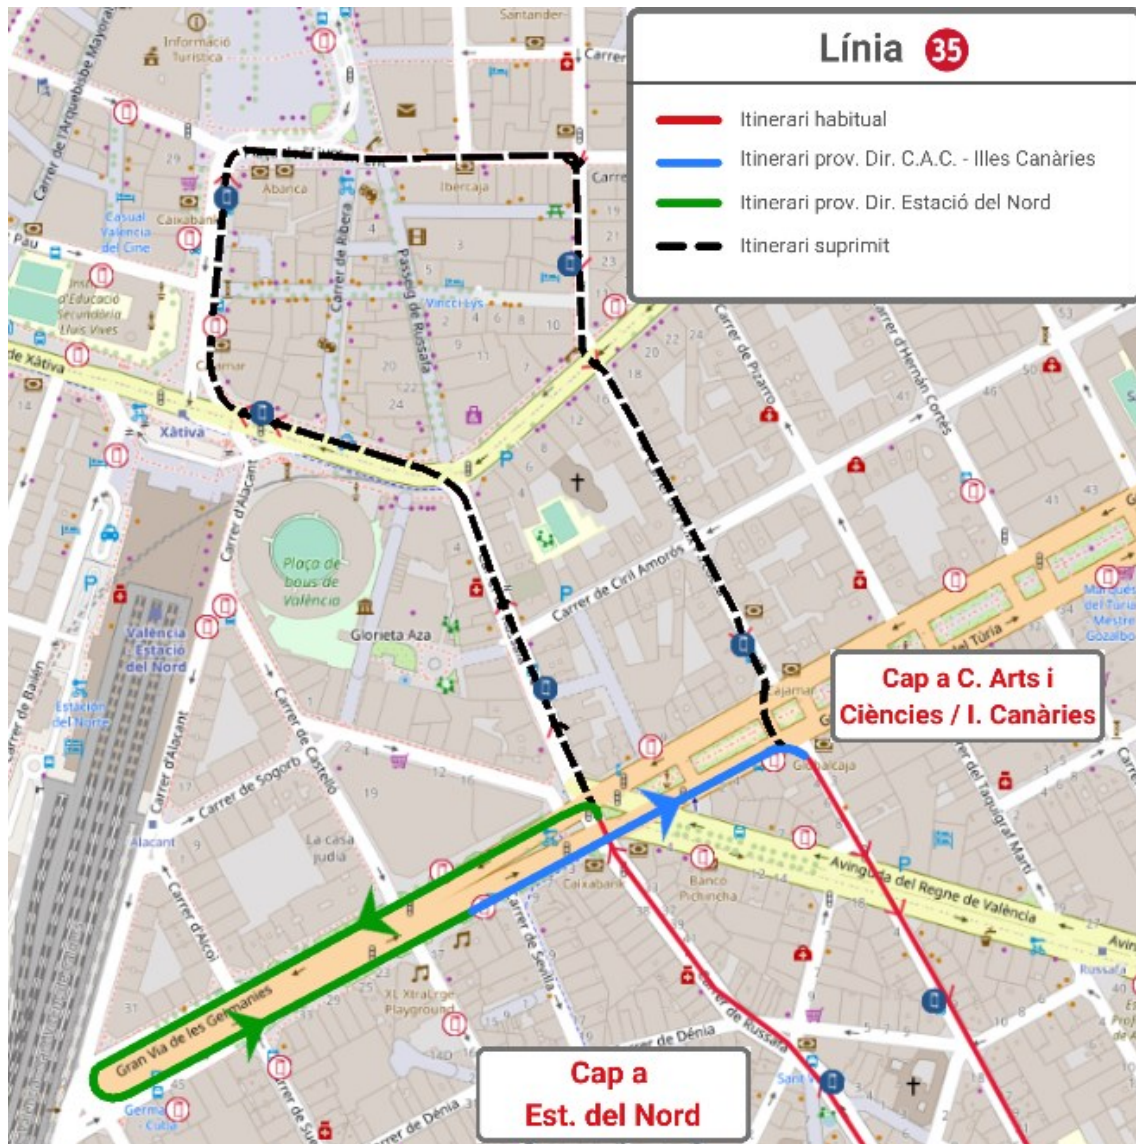

LÍNIA 35

Direcció Estació del Nord: Finalitza el seu recorregut en la Gran Via Germanies.

Direcció C.A.C. / Illes Canàries: Inicia el seu recorregut en la Gran Via Germanies i continua per la Gran Via Marqués del Túria i el carrer de Gregori Mayans, on recupera el seu recorregut habitual.

FES CLIC ACÍ
PER A TORNAR
A L'INICI