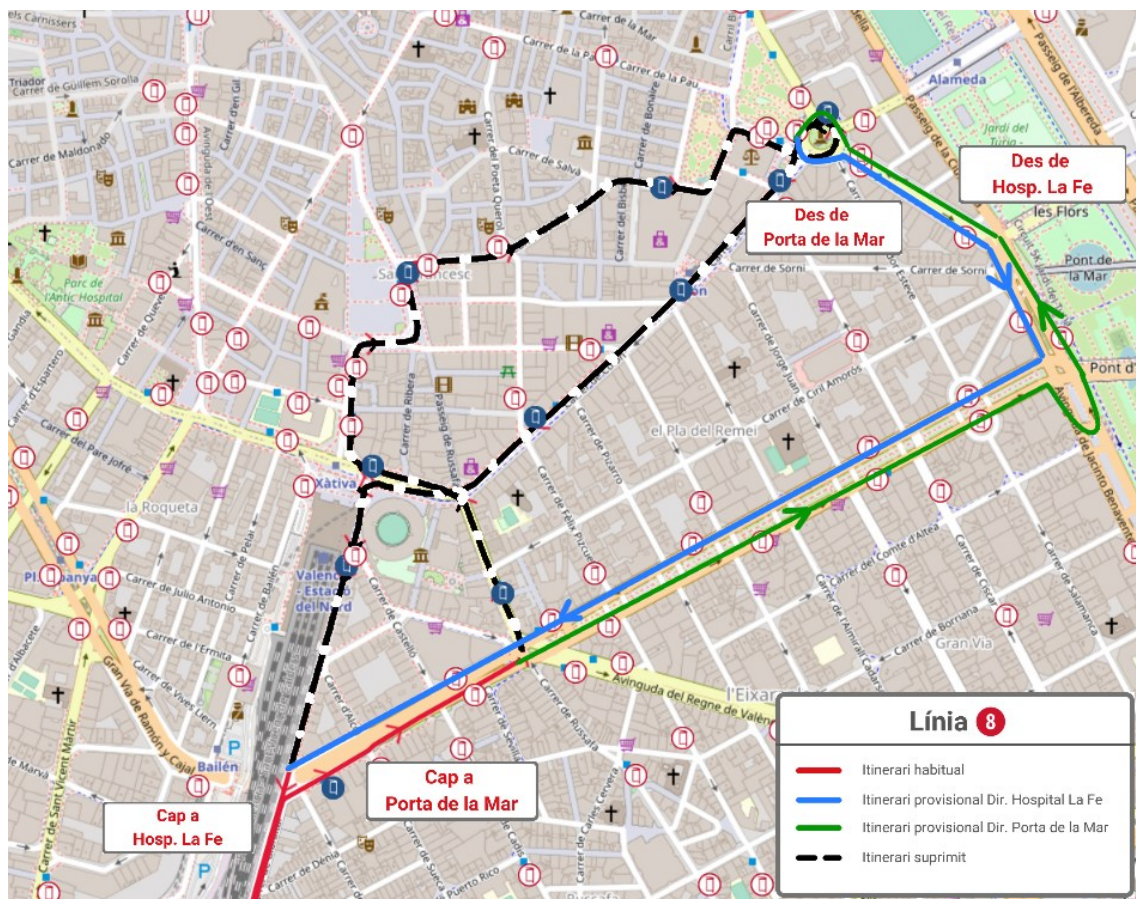

FES CLIC ACÍ
PER A TORNAR
A L'INICI

LÍNIA 8 **Si es talla Pl. Amèrica*

Direcció Porta de la Mar: Des de la Gran Via Germanies continua per la Gran Via Marqués del Túria, l'Av. Jacinto Benavente, la Pl. Amèrica, l'Av. Navarro Reverter i Porta de la Mar, on finalitza el seu recorregut.

**Pel Pont d'Aragó i la Pl. Saragossa, on finalitza.*

Direcció Turianova: Inicia el seu recorregut en Porta de la Mar i continua per l'Av. Navarro Reverter, la Pl. Amèrica, la Gran Via Marqués del Túria i la Gran Via Germanies, on recupera el seu itinerari.

**Inicia el seu recorregut en la Pl. Saragossa i continua pel Pont d'Aragó, la Gran Via Marqués del Túria i la Gran Via Germanies.*

FES CLIC ACÍ
PER A TORNAR
A L'INICI

LÍNIA 10

Direcció Benimaclet: Des del carrer Sant Vicent es desvia per la Pl. Espanya, la Gran Via Germanies, la Gran Via Marqués del Túria i el Pont d'Aragó, on recupera la seua ruta habitual.

Direcció Sant Marcel·lí: Des del Pont d'Aragó es desvia per la Gran Via Marqués del Túria, la Gran Via Germanies, el túnel, la Pl. Espanya i el carrer Jesús, on recupera el seu recorregut habitual.

FES CLIC ACÍ
PER A TORNAR
A L'INICI