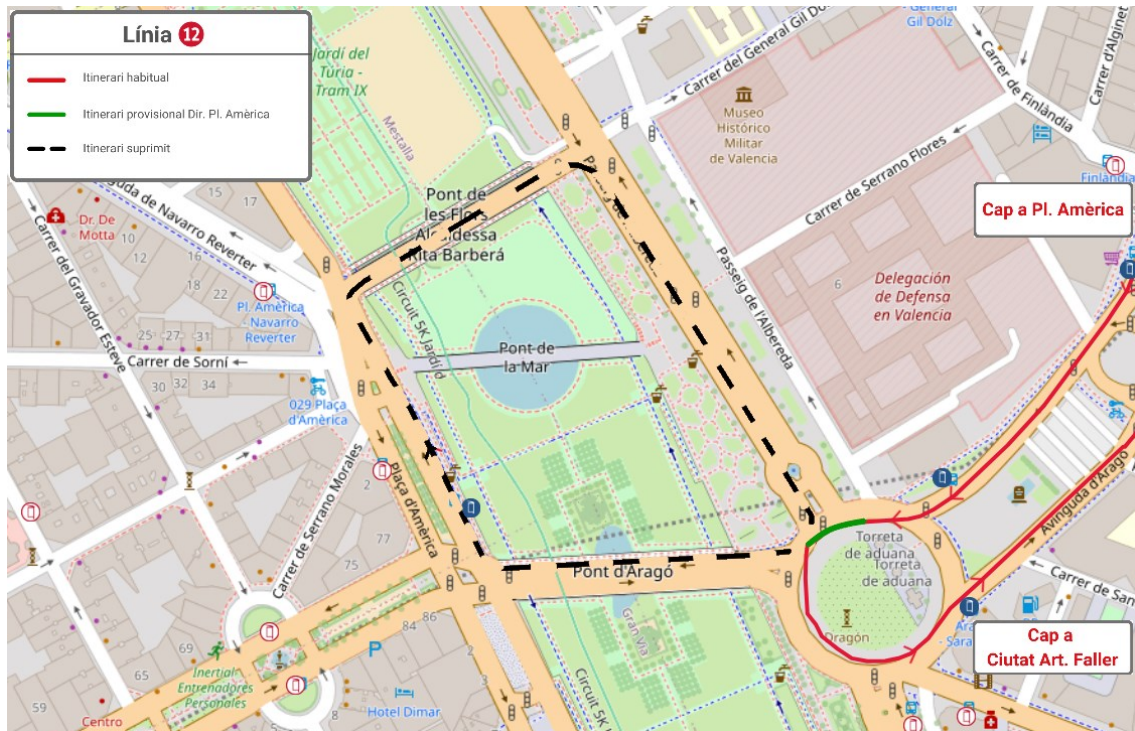

**Pel Pont d'Aragó i la Pl. Saragossa, on finalitza.*

Direcció Turianova: Inicia el seu recorregut en Porta de la Mar i continua per l'Av. Navarro Reverter, la Pl. Amèrica, la Gran Via Marqués del Túria i la Gran Via Germanies, on recupera el seu itinerari.

**Si es talla la Pl. Amèrica es desvia pel Passeig de la Ciutadella, el Pont de l'Exposició, el Pont d'Aragó, la Gran Via Marqués del Túria, la Gran Via Germanies, la Gran Via Ramón y Cajal i Jesús.*

**FES CLIC ACÍ
PER A TORNAR
A L'INICI**

LÍNIA 12 **Si es talla Pl. Amèrica*

***Direcció Pl. Amèrica:** Finalitza el seu recorregut en l'Av. d'Aragó, en la parada 219 - Aragó - Passeig de l'Albereda.

***Direcció Ciudad Art. Faller:** Inicia el seu recorregut en l'Av. d'Aragó, en la parada 1054 - Aragó - Saragossa.

**FES CLIC ACÍ
PER A TORNAR
A L'INICI**

LÍNIA 13

Direcció Porta de la Mar: En la Gran Via Marqués del Túria es desvia a la dreta pel Pont d'Aragó i la Pl. Saragossa, on finalitza el seu recorregut.

Direcció Fuente San Luis: Inicia el seu recorregut en la Pl. Saragossa i continua pel Pont d'Aragó, i l'Av. Jacinto Benavente, on reprén la seua ruta habitual.