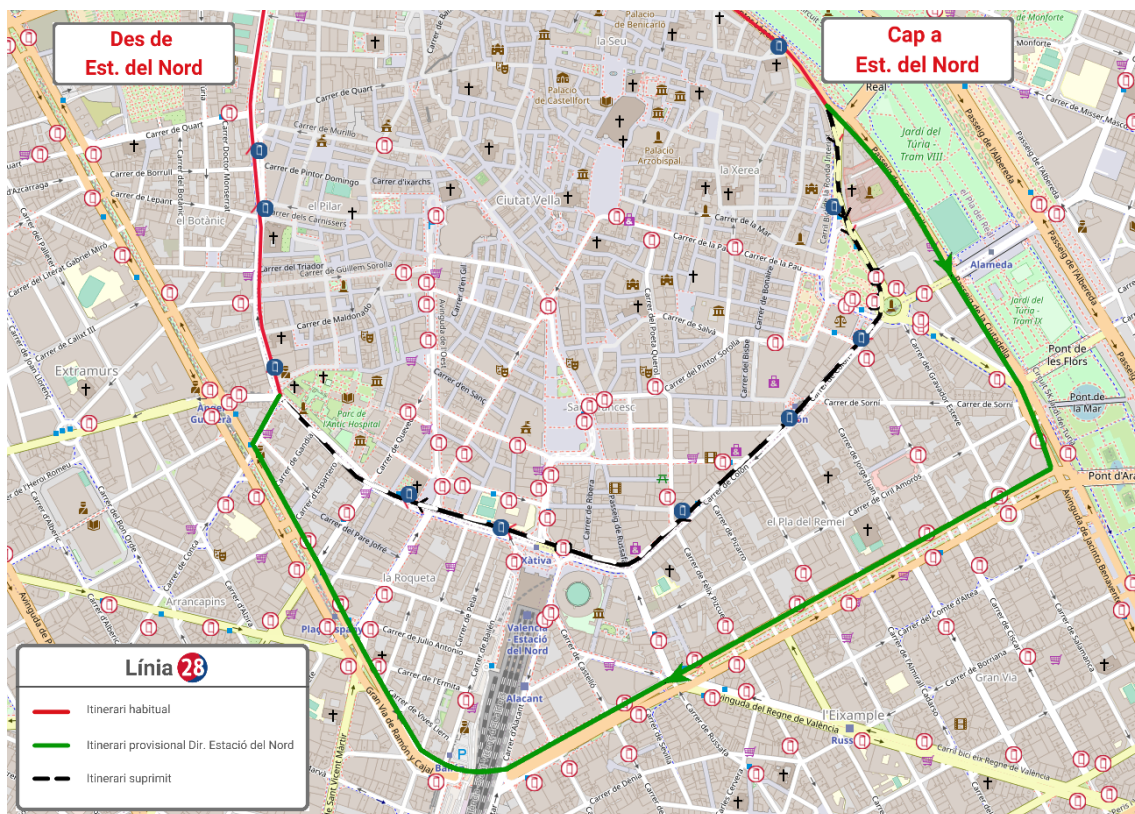

LÍNIA 28 * Si es talla Pl. Amèrica

Direcció Estació del Nord: En el carrer del Pintor López es desvia pel Passeig de la Ciutadella, la Pl. Amèrica, la Gran Via Marqués del Túria, la Gran Via Germanies, el túnel, la Pl. Espanya, la Gran Via Ramón y Cajal i els carrers Conca i Guillem de Castro, on recupera el seu recorregut habitual.

*Pel Passeig de la Ciutadella, el Pont de l'Exposició, el Passeig de l'Albereda, el Pont d'Aragó, la Gran Via Marqués del Túria, la Gran Via Germanies i els carrers Conca i Guillem de Castro.

**FES CLIC ACÍ
PER A TORNAR
A L'INICI**