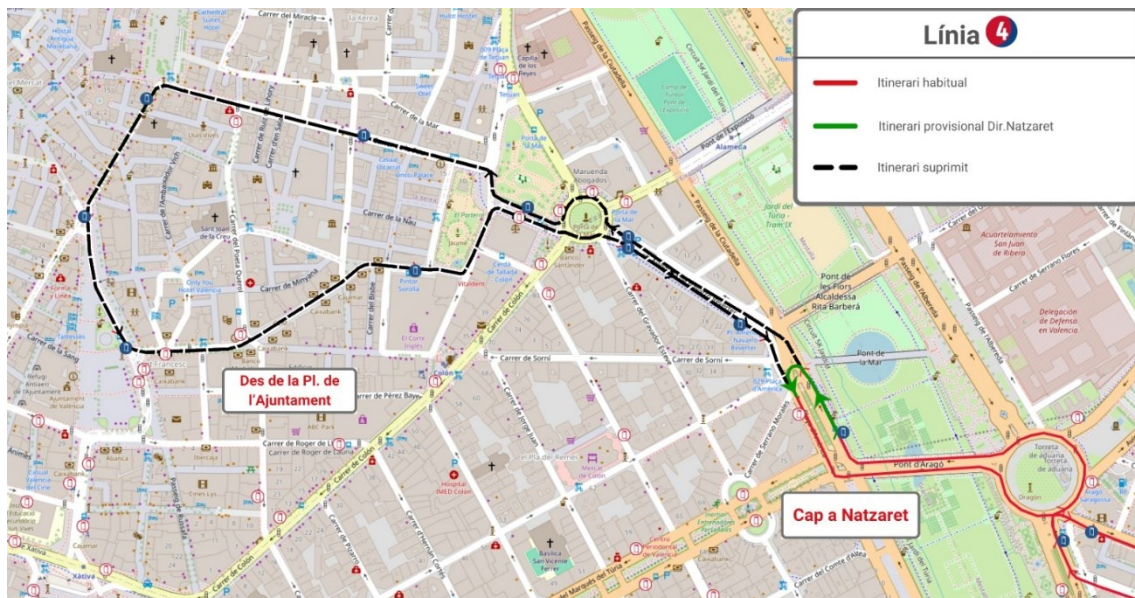

MODIFICACIONS:

LÍNIA **4** *Si es talla Pl. Amèrica

Direcció Pl. de l'Ajuntament: Finalitza el seu recorregut en la Pl. Amèrica, en la parada 764 - Plaça d'Amèrica - Pont d'Aragó.

**Finalitza el seu recorregut en la Pl. Saragossa.*

Direcció Natzaret: Inicia el seu recorregut en la Pl. Amèrica, on canvia de sentit i reinicia la marxa en sentit contrari.

**Inicia el seu recorregut en la Pl. Saragossa.*

FES CLIC ACÍ
PER A TORNAR
A L'INICI

LÍNIA 6 **Si es talla Pl. Amèrica*

Direcció Torrefiel: Des del carrer de Russafa es desvia per la Gran Via Marqués del Túria, l'Av. Jacinto Benavente, la Pl. Amèrica, l'Av. Navarro Reverter i el carrer del Justícia, on recupera el seu recorregut habitual.

**Pel Pont d'Aragó i el Passeig de l'Albereda.*

Direcció Hospital La Fe: Des del carrer del Pintor López es desvia pel Passeig de la Ciutadella, la Gran Via Marqués del Túria i el carrer de Gregori Mayans, on reprén el seu itinerari habitual.