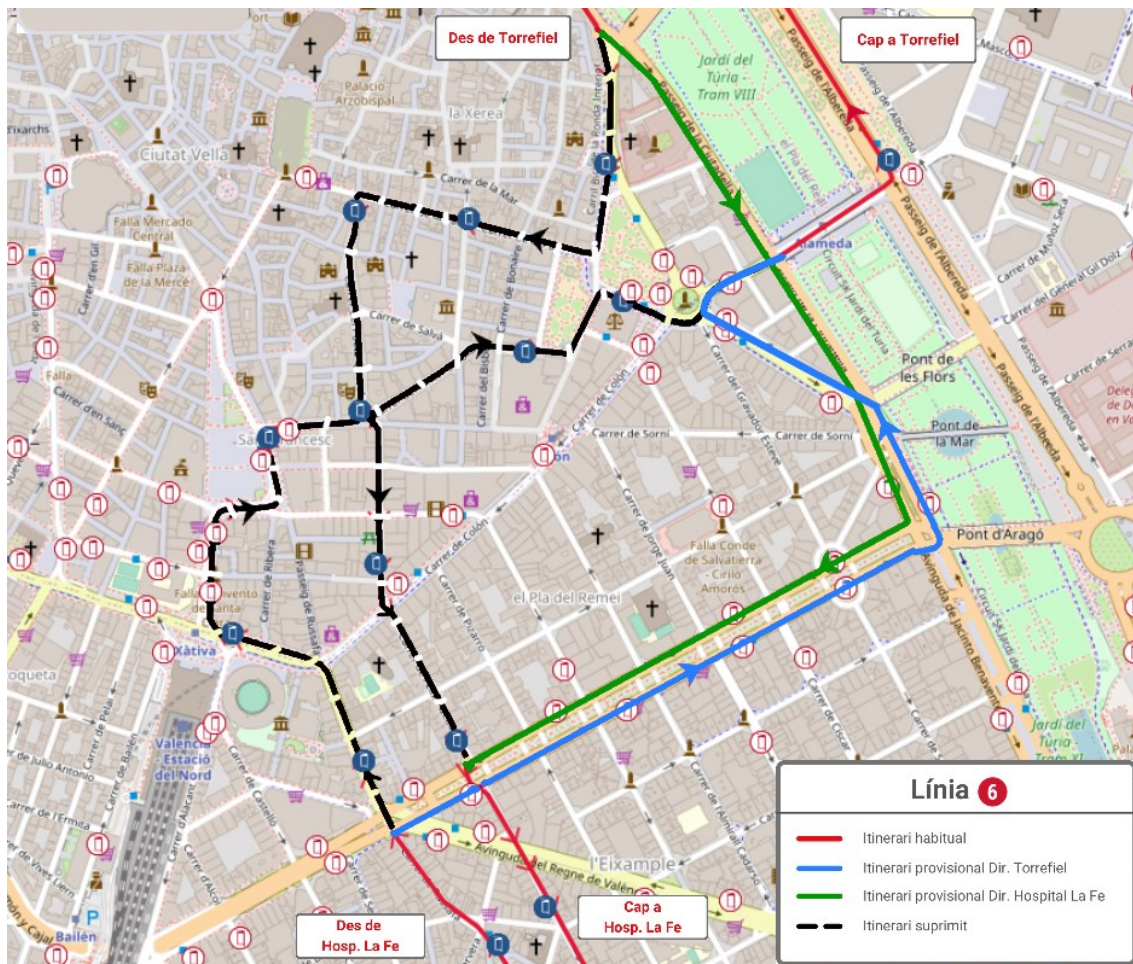

LÍNIA 6 **Si es talla Pl. Amèrica*

Direcció Torrefiel: Des del carrer de Russafa es desvia per la Gran Via Marqués del Túria, l'Av. Jacinto Benavente, la Pl. Amèrica, l'Av. Navarro Reverter i el carrer del Justícia, on recupera el seu recorregut habitual.

*Pel Pont d'Aragó i el Passeig de l'Albereda.

Direcció Hospital La Fe: Des del carrer del Pintor López es desvia pel Passeig de la Ciutadella, la Gran Via Marqués del Túria i el carrer de Gregori Mayans, on reprén el seu itinerari habitual.

*Pel Passeig de la Ciutadella, el Pont de l'Exposició, el Passeig de l'Albereda, el Pont d'Aragó, la Gran Via Marqués del Túria i el carrer de Gregori Mayans.

**FES CLIC ACÍ
PER A TORNAR
A L'INICI**