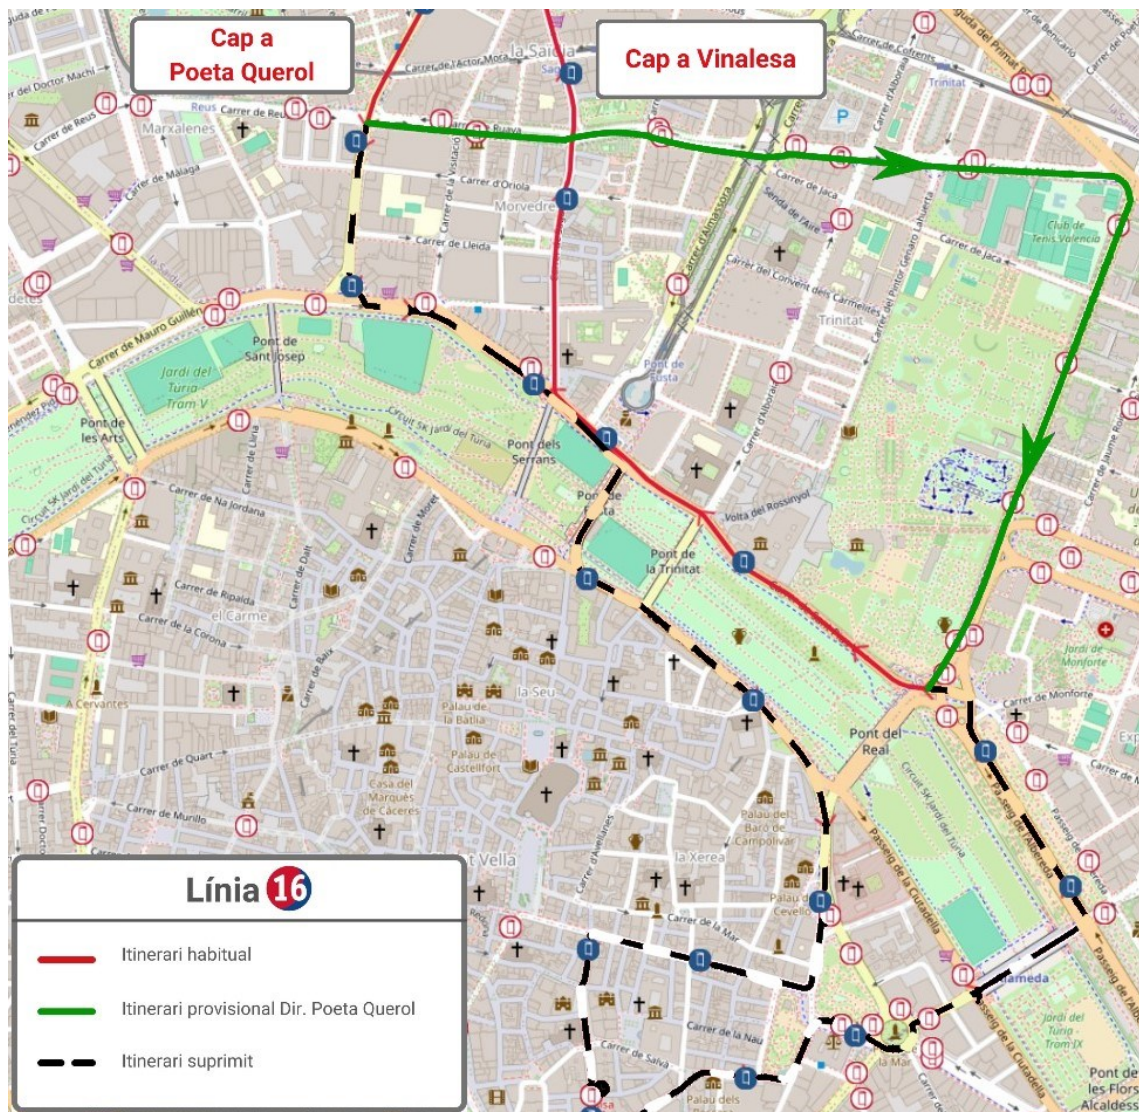

**FES CLIC ACÍ
PER A TORNAR
A L'INICI**

LÍNIA 13

Direcció Porta de la Mar: En la Gran Via Marqués del Túria es desvia a la dreta pel Pont d'Aragó i la Pl. Saragossa, on finalitza el seu recorregut.

Direcció Fuente San Luis: Inicia el seu recorregut en la Pl. Saragossa i continua pel Pont d'Aragó, i l'Av. Jacinto Benavente, on reprén la seua ruta habitual.

**FES CLIC ACÍ
PER A TORNAR
A L'INICI**

LÍNIA 16

Direcció Poeta Querol: Des de la Av. Constitució es desvia pels carrers Ruaya, Argenter Suàrez, Molinell, Botànic Cavanilles i General Elío, on finalitza el seu recorregut.

Direcció Vinalesa: Inicia el seu recorregut en el carrer de Sant Pius V, on recupera el seu recorregut habitual.

**FES CLIC ACÍ
PER A TORNAR
A L'INICI**

LÍNIA 19

Direcció Estació del Nord: Des de l'Av. Regne de València es desvia per la Gran Via Germanies, on finalitza el seu recorregut.

Direcció La Malva-rosa: Inicia el seu recorregut en la Gran Via Germanies i continua recte, on recupera el seu recorregut habitual.

**FES CLIC ACÍ
PER A TORNAR
A L'INICI**

LÍNIAS 23, 24 Y 25

Direcció Porta de la Mar: Des de l'Av. Jacinto Benavente es desvien pel Pont d'Aragó, per a finalitzar el seu recorregut en la Pl. Saragossa.