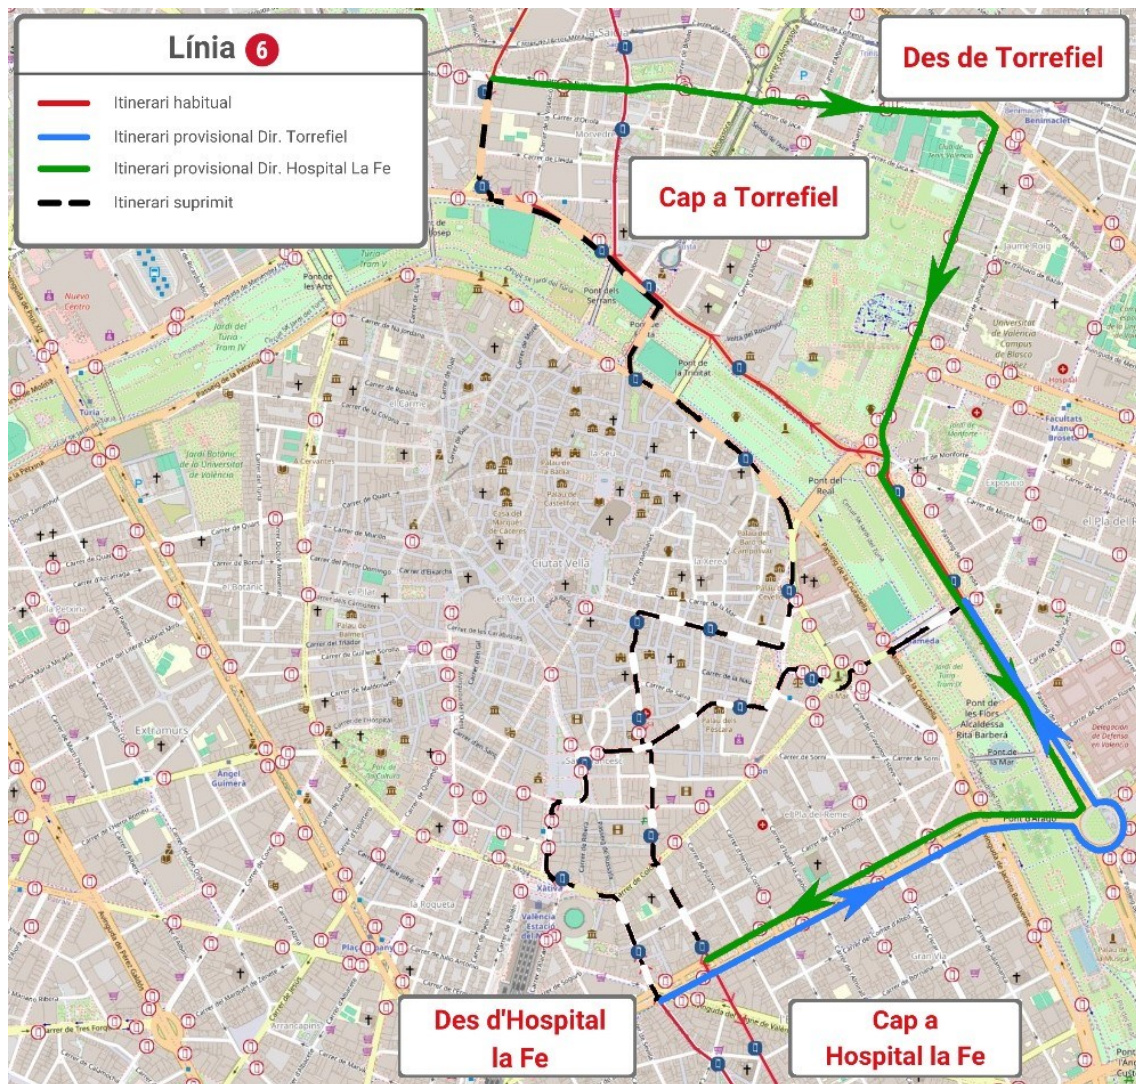

LÍNIA 6

Direcció Torrefiel: Des del carrer de Russafa es desvia per la Gran Via Marqués del Túria, el Pont d'Aragó, la Pl. Saragossa i el Passeig de l'Albereda, on recupera el seu recorregut habitual.

Direcció Hospital La Fe: Des de l'Av. Constitució es desvia pels carrers de Ruaya, Argenter Suárez, Molinell, Botànic Cavanilles, General Elío, el Passeig de l'Albereda, la Gran Via Marqués del Túria i el carrer de Gregori Mayans, on reprén el seu itinerari habitual.

**FES CLIC ACÍ
PER A TORNAR
A L'INICI**