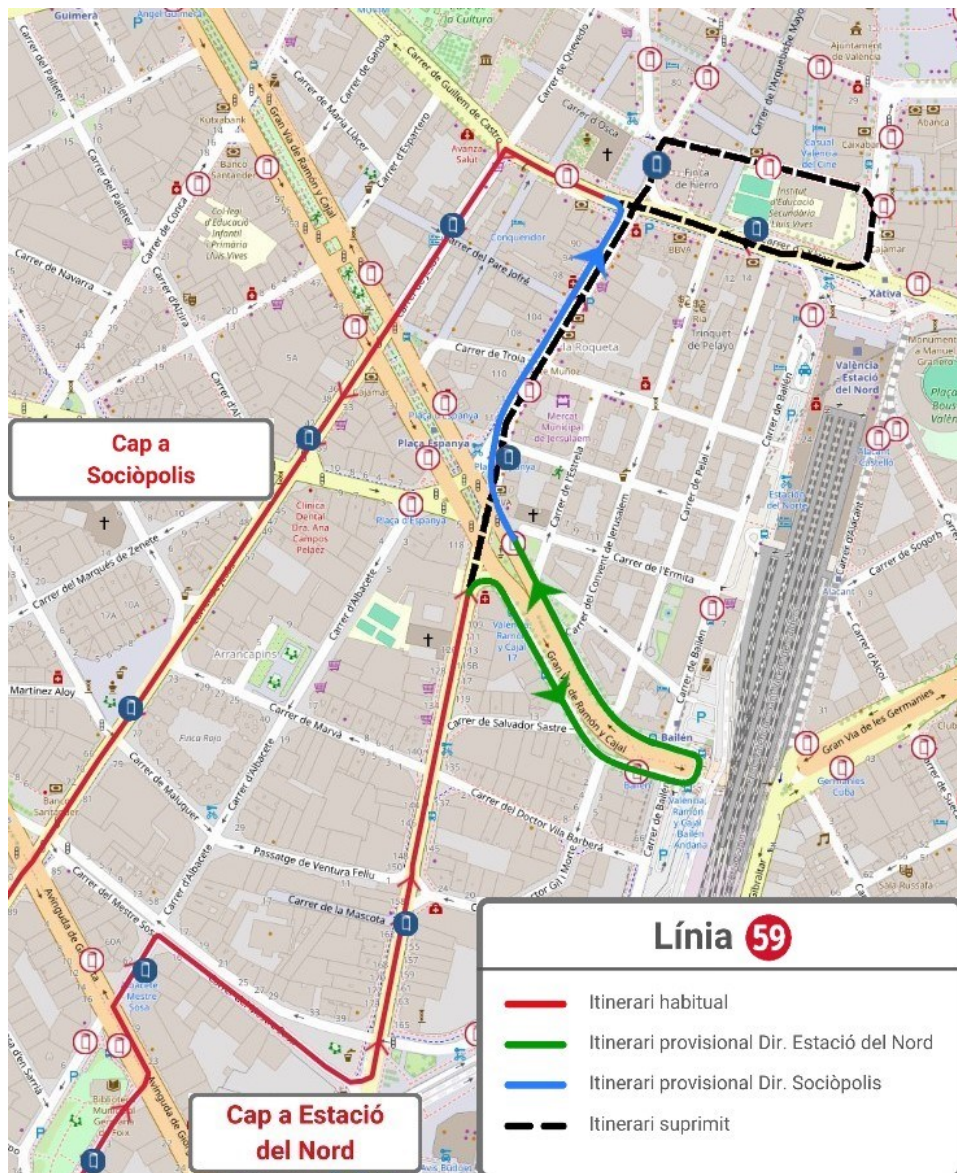

**FES CLIC ACÍ
PER A TORNAR
A L'INICI**

LÍNIA 40

Direcció Estació del Nord: En el carrer Ciscar es desvia per la Gran Via Marqués del Túria fins a la Gran Via Germanies, on finalitza el seu recorregut.

Direcció Universitats: Després de canviar de sentit, continua per la Gran Via Germanies fins a la Gran Via Marqués del Túria, on reprén el seu itinerari habitual a partir de la parada 710 - Marqués del Túria - Mestre Gozalbo.

FES CLIC ACÍ
PER A TORNAR
A L'INICI

LÍNIA 59

Direcció Estació del Nord: Des del carrer Sant Vicent es desvia per la Gran Via Ramón i Cajal fins la Pl. Ermita, on finalitza el seu recorregut en la parada 691 - Plaça d'Espanya - Ermita.

Direcció Sociòpolis: Inicia el seu recorregut en la parada 691 - Plaça d'Espanya – Ermita i continua pel carrer de Sant Vicent (sense realitzar parada), Xàtiva i Jesús, on reprén la seua ruta habitual.