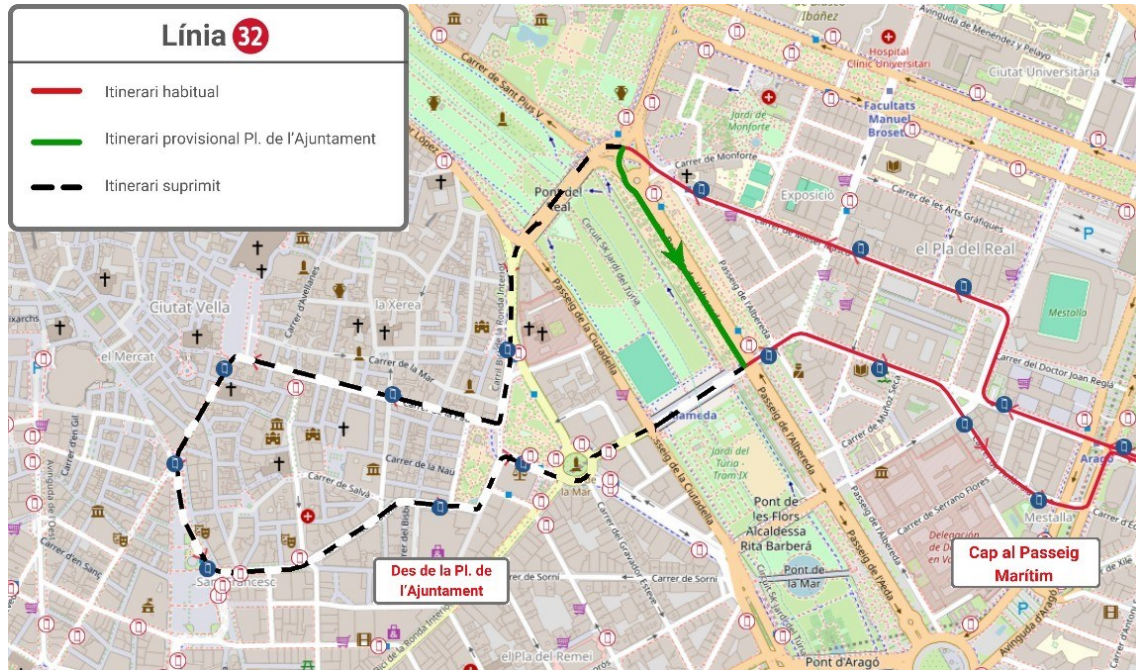

**FES CLIC ACÍ
PER A TORNAR
A L'INICI**

LÍNIA 31

Direcció Estació Joaquín Sorolla: Des del carrer del General Elío es desvia pel Passeig de l'Albereda, el Pont d'Aragó, la Gran Via Marqués del Túria, la Gran Via Germanies, la Pl. Espanya, on realitza un canvi de sentit per a recuperar el seu recorregut habitual en el carrer de Jesús.

Direcció La Patacona: En el carrer de Sant Vicent i la Pl. Espanya continua pel túnel, la Gran Via Germanies, la Gran Via Marqués del Túria, el Pont d'Aragó, la Pl. Saragossa i el Passeig de l'Albereda, on recupera el seu recorregut habitual.

FES CLIC ACÍ
PER A TORNAR
A L'INICI

LÍNIA 32

Direcció Pl. de l'Ajuntament: Des del carrer del General Elío es desvia pel Passeig de l'Albereda, on finalitza el seu recorregut.

Direcció Passeig Marítim: Inicia el seu recorregut en el Passeig de l'Albereda.