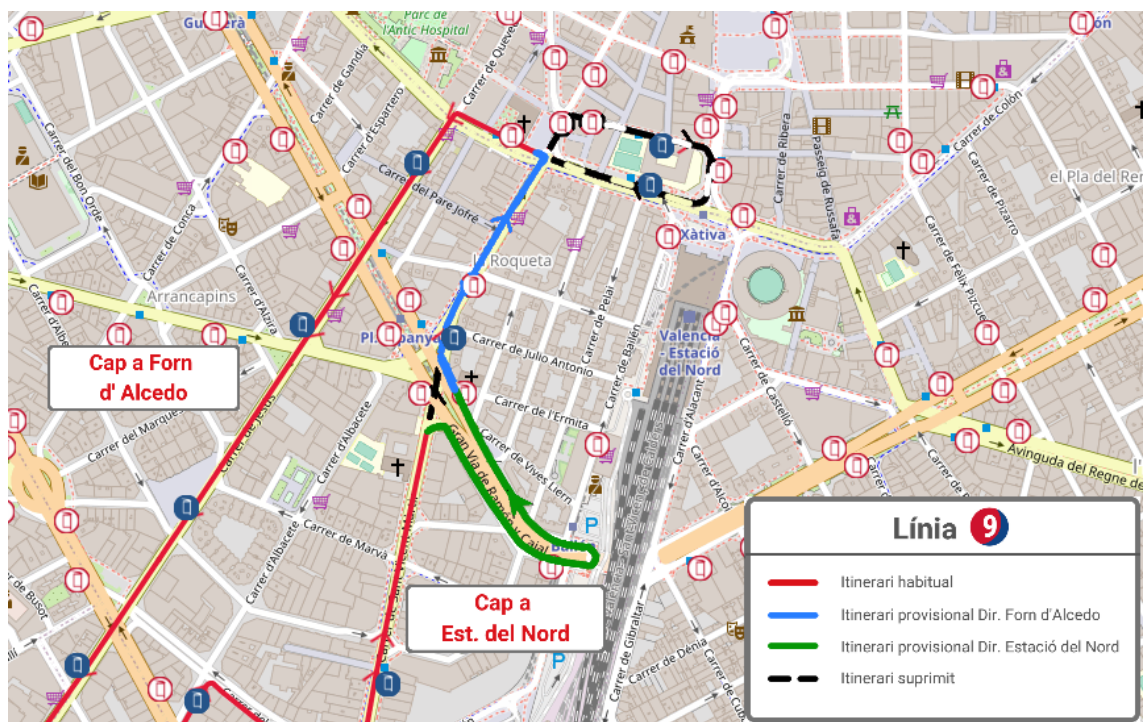

**FES CLIC ACÍ
PER A TORNAR
A L'INICI**

LÍNIA 7

Direcció Mercat Central: Des del carrer de Russafa es desvia per la Gran Via Germanies, on finalitza el seu recorregut.

Direcció Font de Sant Lluís: Inicia el seu recorregut en la Gran Via Germanies i continua pel carrer de Cadis, on recupera la seua ruta.

**FES CLIC ACÍ
PER A TORNAR
A L'INICI**

LÍNIA 8

Direcció Porta de la Mar: Des de la Gran Via Germanies continua per la Gran Via Marqués del Túria, el Pont d' Aragó i la Pl. Saragossa, on finalitza el seu recorregut.

Direcció Turianova: Inicia el seu recorregut en la Pl. Saragossa i continua per la Gran Via Marqués del Túria, la Gran Via Germanies i el carrer de Gibraltar, on recupera el seu itinerari.

**FES CLIC ACÍ
PER A TORNAR
A L'INICI**

FES CLIC ACÍ
PER A TORNAR
A L'INICI

LÍNIA 10

Direcció Sant Marcel·lí: En el Pont d'Aragón es desvia per la Gran Via Marqués del Túria, la Gran Via Germanies, el túnel, la Pl. Espanya, els carrers de Sant Vicent (sense realitzar parada), Xàtiva i Jesús.