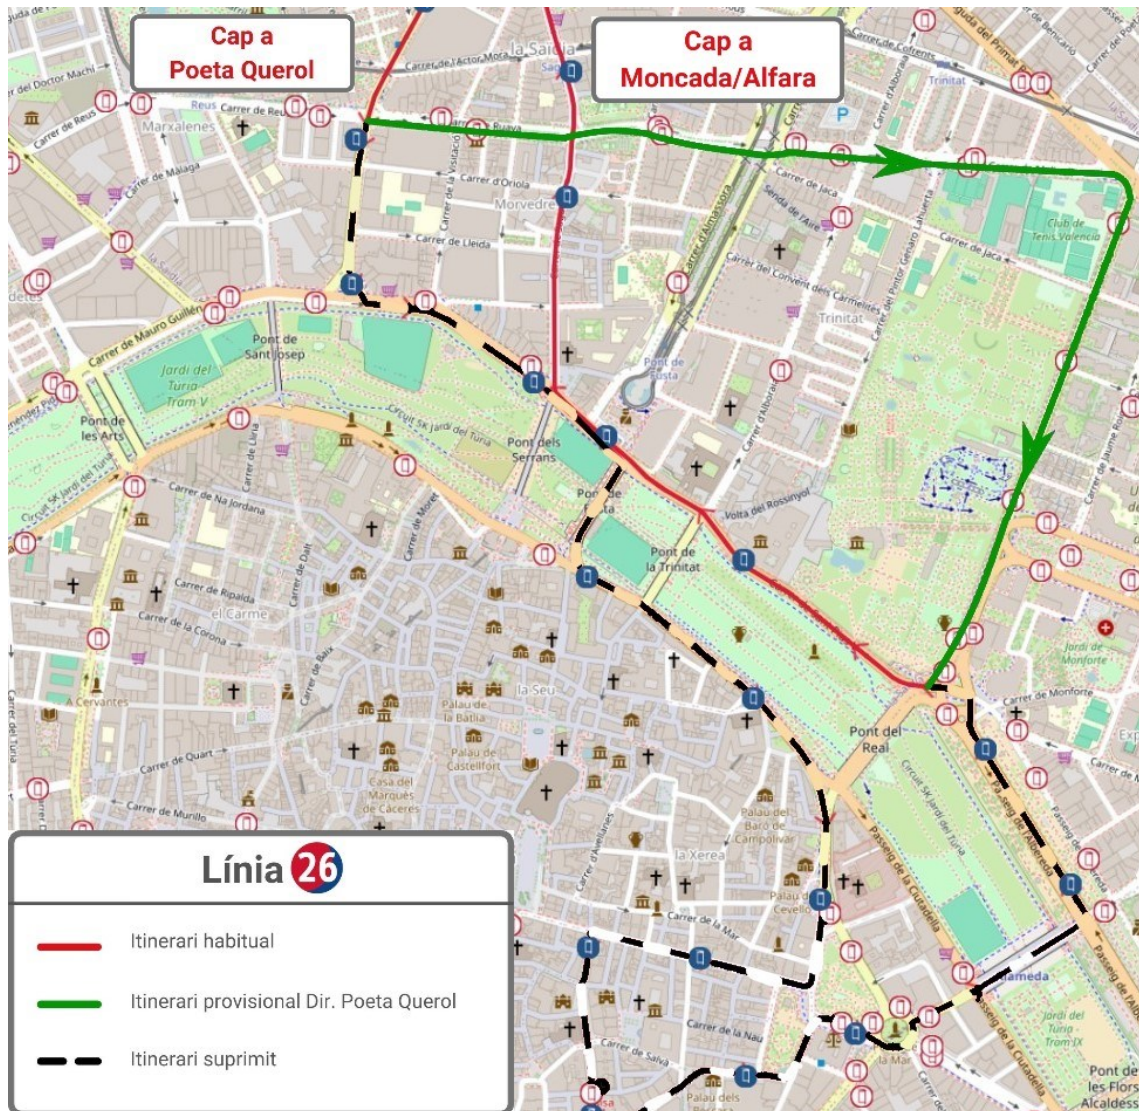

Direcció Vinalesa: Inicia el seu recorregut en el carrer de Sant Pius V, on recupera el seu recorregut habitual.

**FES CLIC ACÍ
PER A TORNAR
A L'INICI**

LÍNIA 19

Direcció Estació del Nord: Des de l'Av. Regne de València es desvia per la Gran Via Germanies, on finalitza el seu recorregut.

Direcció La Malva-rosa: Inicia el seu recorregut en la Gran Via Germanies i continua recte, on recupera el seu recorregut habitual.

**FES CLIC ACÍ
PER A TORNAR
A L'INICI**

LÍNIAS 23, 24 Y 25

Direcció Porta de la Mar: Des de l'Av. Jacinto Benavente es desvien pel Pont d'Aragó, per a finalitzar el seu recorregut en la Pl. Saragossa.

Direcció Forn d'Alcedo/Palmar/Perelló: Inicien el seu recorregut en la Pl. Saragossa, el Pont d'Aragó i l'Av. Jacinto Benavente, on recuperen els seus recorreguts habituals.

**FES CLIC ACÍ
PER A TORNAR
A L'INICI**

LÍNIA 26

Direcció Poeta Querol: Des de la Av. Constitució es desvia pels carrers Ruaya, Argenter Suàrez, Molinell, Botànic Cavanilles i General Elío, on finalitza el seu recorregut.

Direcció Moncada: Inicia el seu recorregut en el carrer de Sant Pius V, on recupera el seu recorregut habitual.