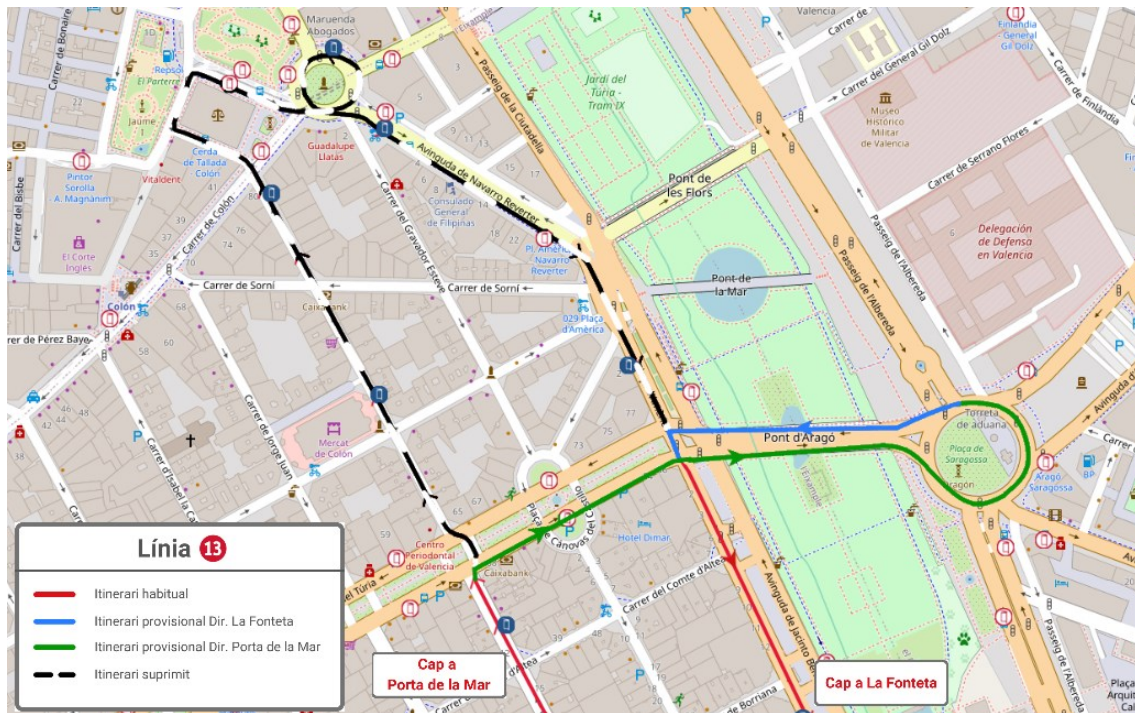

FES CLIC ACÍ
PER A TORNAR
A L'INICI

LÍNIA 10

Direcció Sant Marcel·lí: En el Pont d'Aragón es desvia per la Gran Via Marqués del Túria, la Gran Via Germanies, el túnel, la Pl. Espanya, els carrers de Sant Vicent (sense realitzar parada), Xàtiva i Jesús.

**FES CLIC ACÍ
PER A TORNAR
A L'INICI**

LÍNIA 11

Direcció Patraix: Des del carrer d'Almassora es desvia pels carrers de Molinell, Botànic Cavanilles, el Passeig de l'Albereda, la Gran Via Marqués del Túria, la Gran Via Germanies, la Pl. Espanya, els carrers de Sant Vicent (sense realitzar parada), Xàtiva i Jesús, on recupera el seu recorregut habitual.

**FES CLIC ACÍ
PER A TORNAR
A L'INICI**

LÍNIA 13

Direcció Porta de la Mar: En la Gran Via Marqués del Túria es desvia a la dreta pel Pont d'Aragó i la Pl. Saragossa, on finalitza el seu recorregut.

Direcció Fuente San Luis: Inicia el seu recorregut en la Pl. Saragossa i continua pel Pont d'Aragó, i l'Av. Jacinto Benavente, on reprén la seua ruta habitual.

Direcció Vinalesa: Inicia el seu recorregut en el carrer de Sant Pius V, on recupera el seu recorregut habitual.

**FES CLIC ACÍ
PER A TORNAR
A L'INICI**

LÍNIA 19

Direcció Estació del Nord: Des de l'Av. Regne de València es desvia per la Gran Via Germanies, on finalitza el seu recorregut.