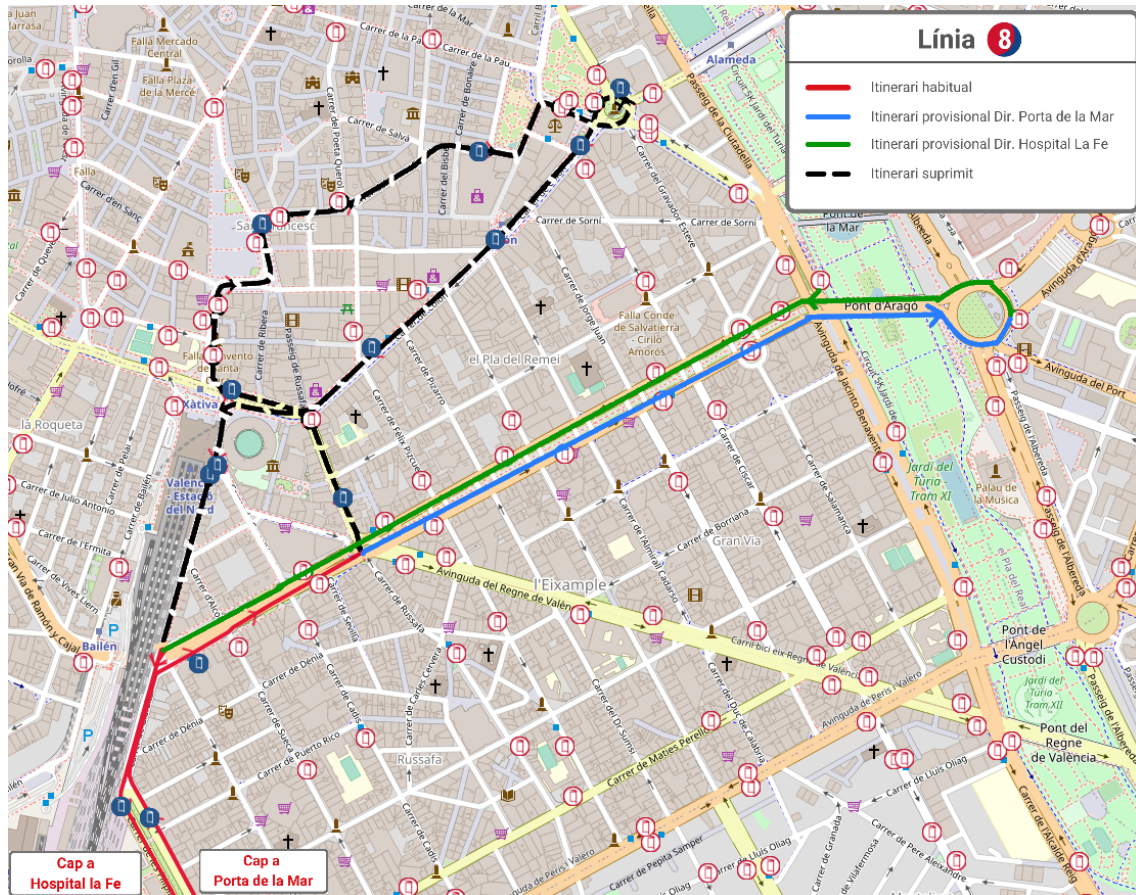

**FES CLIC ACÍ
PER A TORNAR
A L'INICI**

LÍNIA 6

Direcció Torrefiel: Des del carrer de Russafa es desvia per la Gran Via Marqués del Túria, el Pont d'Aragó, la Pl. Saragossa i el Passeig de l'Albereda, on recupera el seu recorregut habitual.

**FES CLIC ACÍ
PER A TORNAR
A L'INICI**

LÍNIA 7

Direcció Mercat Central: Des del carrer de Russafa es desvia per la Gran Via Germanies, on finalitza el seu recorregut.

Direcció Font de Sant Lluís: Inicia el seu recorregut en la Gran Via Germanies i continua pel carrer de Cadis, on recupera la seua ruta.

**FES CLIC ACÍ
PER A TORNAR
A L'INICI**

LÍNIA 8

Direcció Porta de la Mar: Des de la Gran Via Germanies continua per la Gran Via Marqués del Túria, el Pont d' Aragó i la Pl. Saragossa, on finalitza el seu recorregut.

Direcció Turianova: Inicia el seu recorregut en la Pl. Saragossa i continua per la Gran Via Marqués del Túria, la Gran Via Germanies i el carrer de Gibraltar, on recupera el seu itinerari.

**FES CLIC ACÍ
PER A TORNAR
A L'INICI**