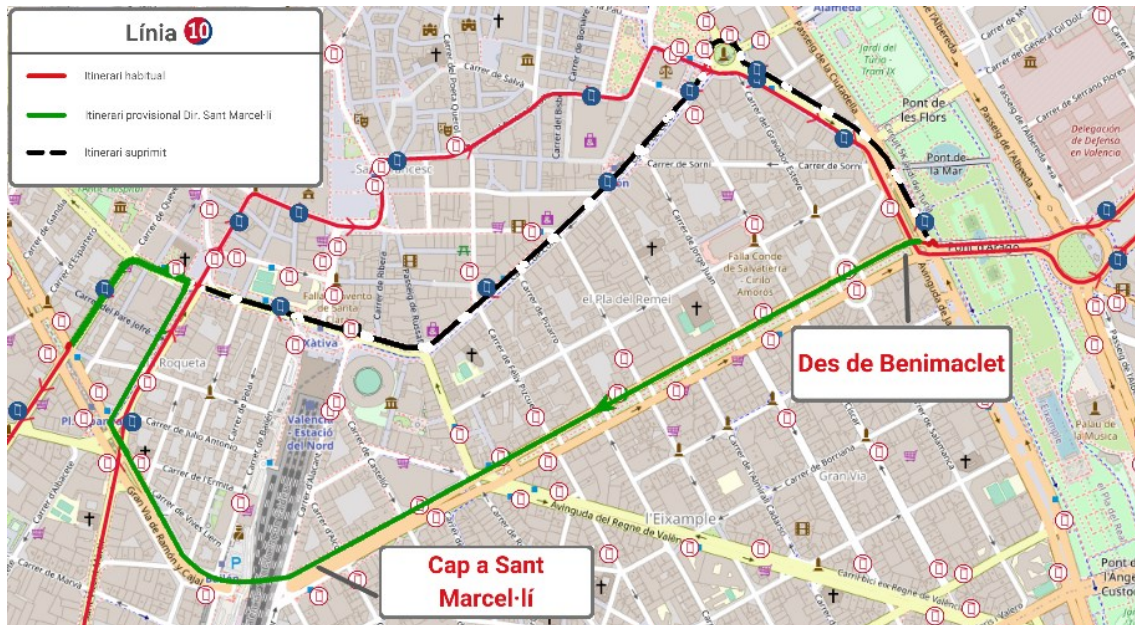

**FES CLIC ACÍ
PER A TORNAR
A L'INICI**

LÍNIA 8

Direcció Porta de la Mar: Des de la Gran Via Germanies continua per la Gran Via Marqués del Túria, el Pont d' Aragó i la Pl. Saragossa, on finalitza el seu recorregut.

Direcció Turianova: Inicia el seu recorregut en la Pl. Saragossa i continua per la Gran Via Marqués del Túria, la Gran Via Germanies i el carrer de Gibraltar, on recupera el seu itinerari.

**FES CLIC ACÍ
PER A TORNAR
A L'INICI**

LÍNIA 9

Direcció Estació del Nord: Des del carrer Sant Vicent es desvia per la Gran Via Ramón i Cajal fins la Pl. Ermita, on finalitza el seu recorregut en la parada 691 - Plaça d'Espanya - Ermita.

Direcció Forn d'Alcedo: Inicia el seu recorregut en la parada 691 - Plaça d'Espanya - Ermita i continua pel carrer de Sant Vicent (sense realitzar parada), Xàtiva i Jesús, on reprén la seua ruta habitual.

FES CLIC ACÍ
PER A TORNAR
A L'INICI

LÍNIA 10

Direcció Sant Marcel·lí: En el Pont d'Aragón es desvia per la Gran Via Marqués del Túria, la Gran Via Germanies, el túnel, la Pl. Espanya, els carrers de Sant Vicent (sense realitzar parada), Xàtiva i Jesús.