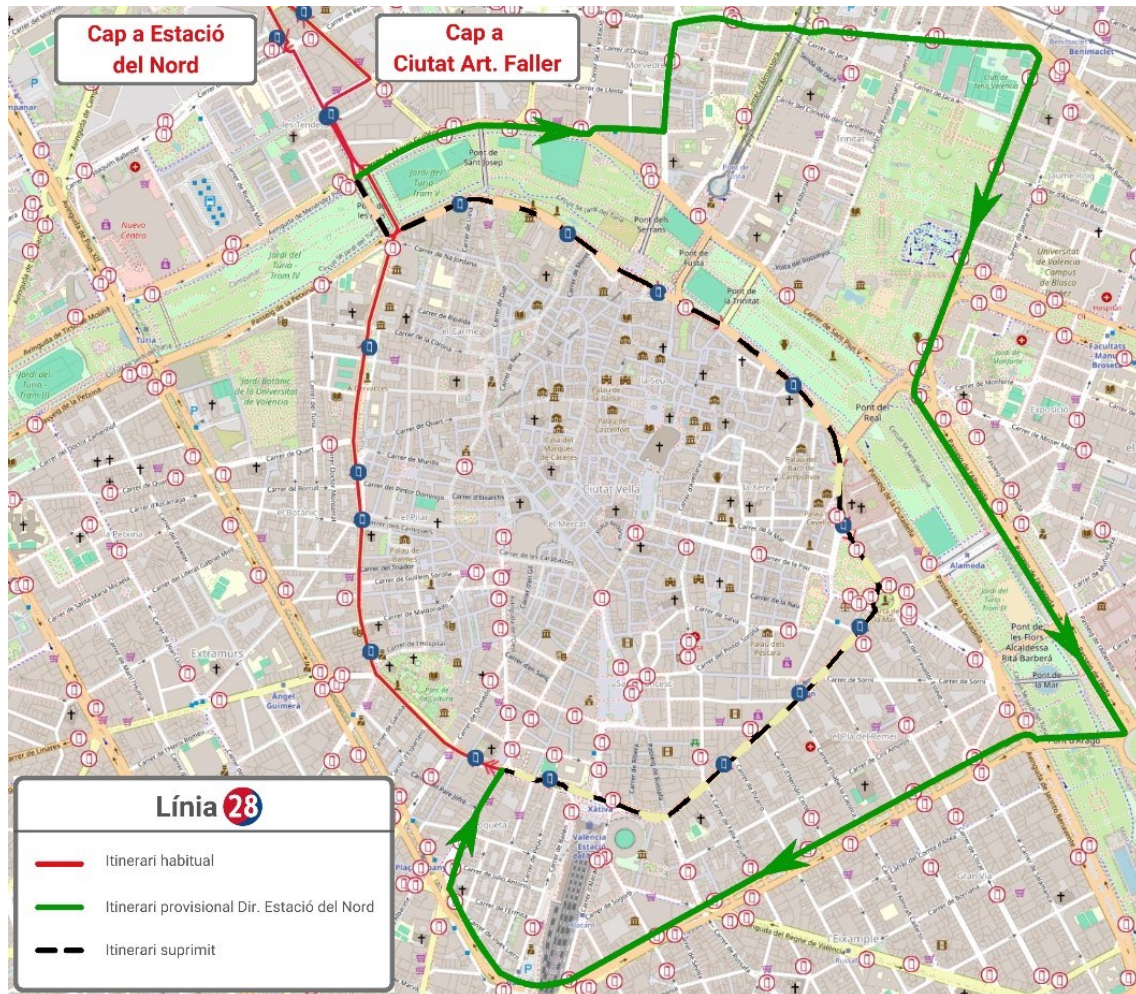

Direcció La Malva-rosa: Inicia el seu recorregut en la Gran Via Germanies i continua recte, on recupera el seu recorregut habitual.

**FES CLIC ACÍ
PER A TORNAR
A L'INICI**

LÍNIAS 23, 24 Y 25

Direcció Porta de la Mar: Des de l'Av. Jacinto Benavente es desvien pel Pont d'Aragó, per a finalitzar el seu recorregut en la Pl. Saragossa.

LÍNIA 26

Direcció Poeta Querol: Des de la Av. Constitució es desvia pels carrers Ruaya, Argenter Suàrez, Molinell, Botànic Cavanilles i General Elío, on finalitza el seu recorregut.

Direcció Moncada: Inicia el seu recorregut en el carrer de Sant Pius V, on recupera el seu recorregut habitual.

**FES CLIC ACÍ
PER A TORNAR
A L'INICI**

LÍNIA 28

Direcció Estació del Nord: Des del carrer del Pare Ferris es desvia pels carrers del Mauro Guillen, el Pla de la Saïdia, Poeta Monmeneu, Ruaya, Botànic Cavanilles, General Elío, el Passeig de l'Albereda, la Gran Via Marqués del Túria, la Gran Via Germanies, la Pl. Espanya i el carrer de Sant Vicent, on recupera el seu recorregut habitual.

**FES CLIC ACÍ
PER A TORNAR
A L'INICI**

LÍNIA 31

Direcció Estació Joaquín Sorolla: Des del carrer del General Elío es desvia pel Passeig de l'Albereda, el Pont d'Aragó, la Gran Via Marqués del Túria, la Gran Via Germanies, la Pl. Espanya, on realitza un canvi de sentit per a recuperar el seu recorregut habitual en el carrer de Jesús.