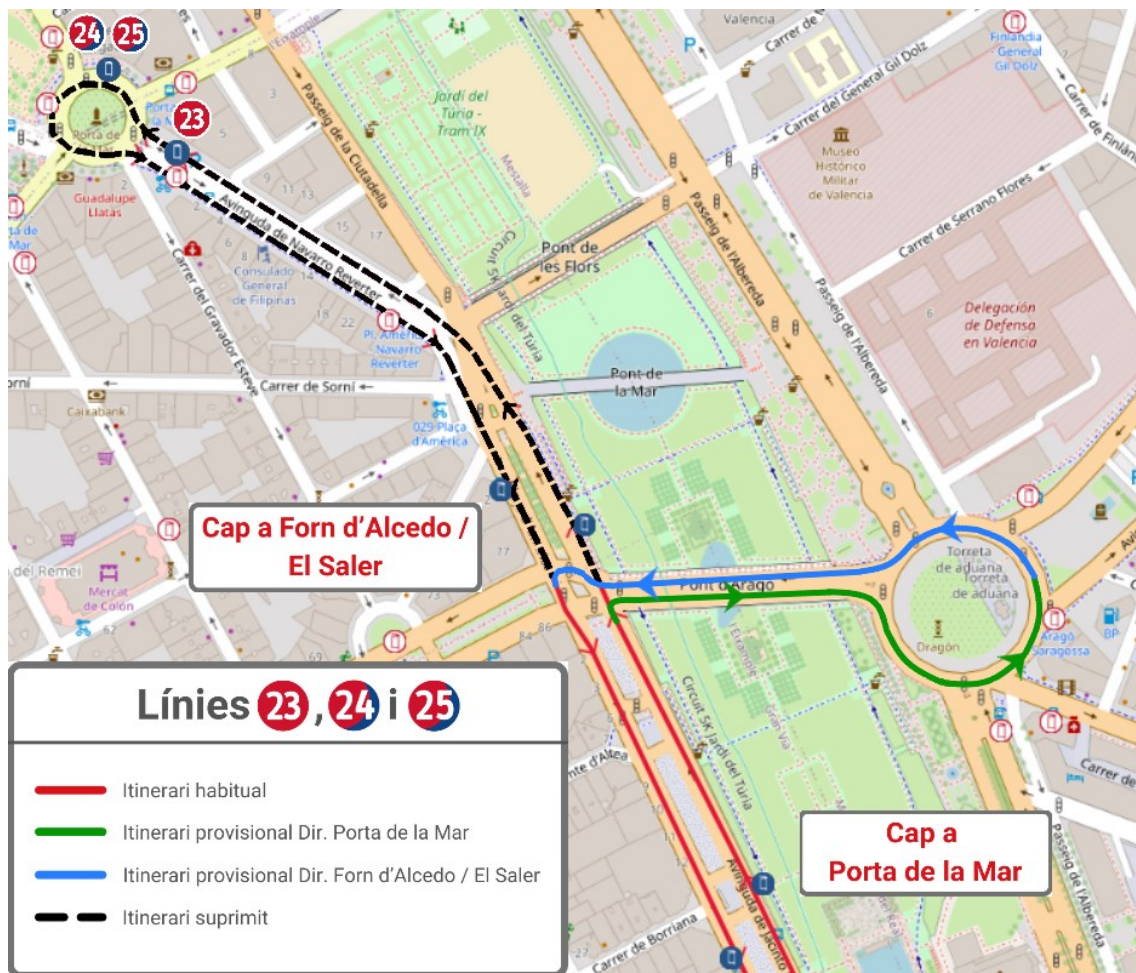

LÍNIAS 23, 24 Y 25

Direcció Porta de la Mar: Des de l'Av. Jacinto Benavente es desvien pel Pont d'Aragó, per a finalitzar el seu recorregut en la Pl. Saragossa.

Direcció Forn d'Alcedo/Palmar/Perelló: Inicien el seu recorregut en la Pl. Saragossa, el Pont d'Aragó i l'Av. Jacinto Benavente, on recuperen els seus recorreguts habituals.

**FES CLIC ACÍ
PER A TORNAR
A L'INICI**