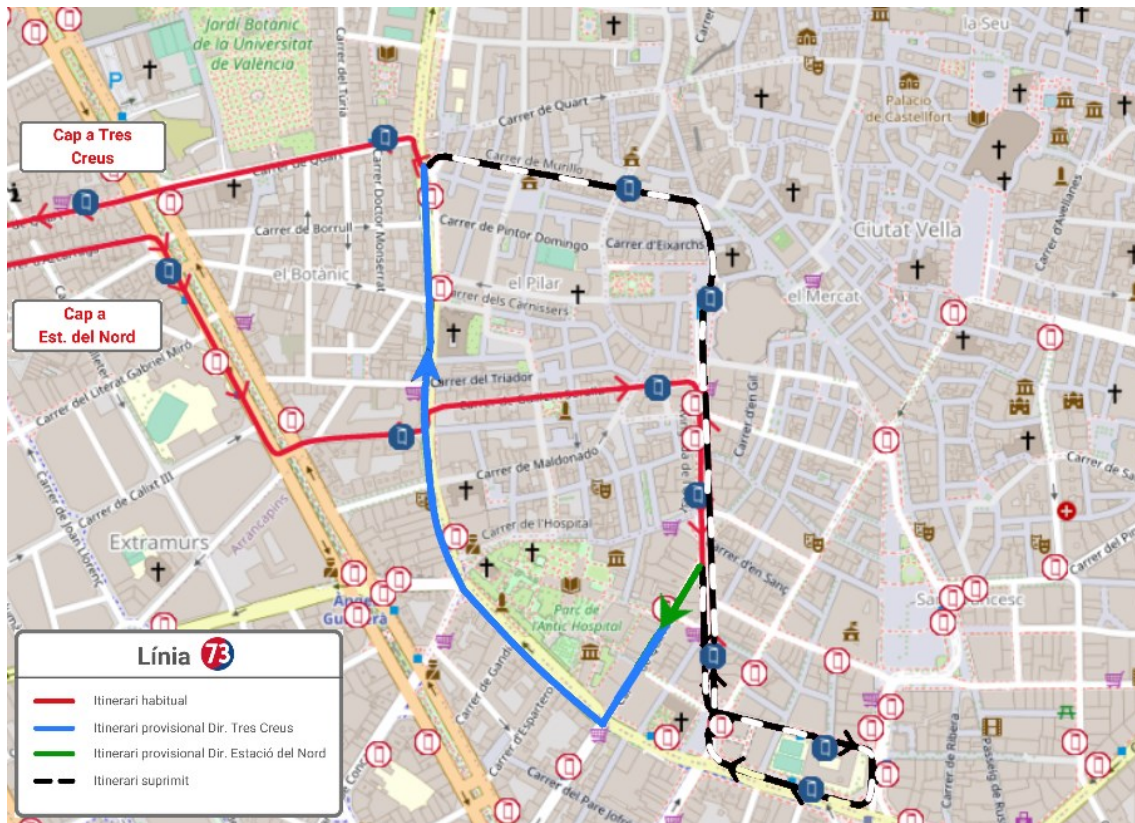

FES CLIC ACÍ
PER A TORNAR
A L'INICI

LÍNIA 70

Direcció La Fontanta: Des del carrer del General Elío es desvia pel Passeig de l'Albereda, el Pont d'Aragó, la Gran Via Marqués del Túria, la Gran Via Germanies, la Pl. Espanya, el carrer Sant Vicent (sense realitzar parada), el carrer de Xàtiva i la Pl. Sant Agustí.

FES CLIC ACÍ
PER A TORNAR
A L'INICI

LÍNIA 72

Direcció Estació del Nord: Des del carrer del Pintor Benedito es desvia per la Gran Via Ramón y Cajal, on canvia de sentit i finalitza el seu recorregut en la Pl. Ermita.

Direcció San Isidro: Inicia el seu recorregut en la Pl. Ermita i continua pel carrer de Sant Vicent, Xàtiva i la Pl. Sant Agustí, on recupera el seu recorregut habitual.

**FES CLIC ACÍ
PER A TORNAR
A L'INICI**

LÍNIA 73

Direcció Estació del Nord: En l'Av. de l'Oest es desvia pel carrer Quevedo, on finalitza el seu recorregut en la parada 2393 - Quevedo - Guillem de Castro.

Direcció Tres Creus / Sant Isidre: Inicia el seu itinerari en el carrer Quevedo i continua pels carrers Guillem de Castro i Quart, on recupera el seu recorregut habitual.