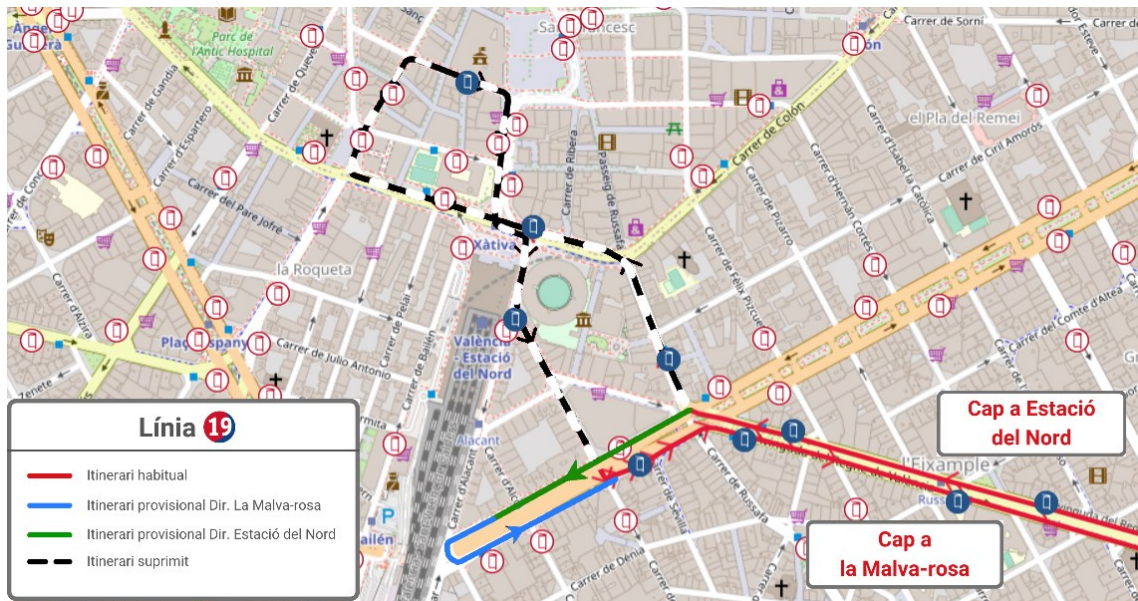

**FES CLIC ACÍ
PER A TORNAR
A L'INICI**

LÍNIA 13

Direcció Porta de la Mar: En la Gran Via Marqués del Túria es desvia a la dreta pel Pont d'Aragó i la Pl. Saragossa, on finalitza el seu recorregut.

Direcció Fuente San Luis: Inicia el seu recorregut en la Pl. Saragossa i continua pel Pont d'Aragó, i l'Av. Jacinto Benavente, on reprén la seua ruta habitual.

**FES CLIC ACÍ
PER A TORNAR
A L'INICI**

LÍNIA 16

Direcció Poeta Querol: Des de la Av. Constitució es desvia pels carrers Ruaya, Argenter Suàrez, Molinell, Botànic Cavanilles i General Elío, on finalitza el seu recorregut.

Direcció Vinalesa: Inicia el seu recorregut en el carrer de Sant Pius V, on recupera el seu recorregut habitual.

**FES CLIC ACÍ
PER A TORNAR
A L'INICI**

LÍNIA 19

Direcció Estació del Nord: Des de l'Av. Regne de València es desvia per la Gran Via Germanies, on finalitza el seu recorregut.

Direcció La Malva-rosa: Inicia el seu recorregut en la Gran Via Germanies i continua recte, on recupera el seu recorregut habitual.

**FES CLIC ACÍ
PER A TORNAR
A L'INICI**

LÍNIAS 23, 24 Y 25

Direcció Porta de la Mar: Des de l'Av. Jacinto Benavente es desvien pel Pont d'Aragó, per a finalitzar el seu recorregut en la Pl. Saragossa.