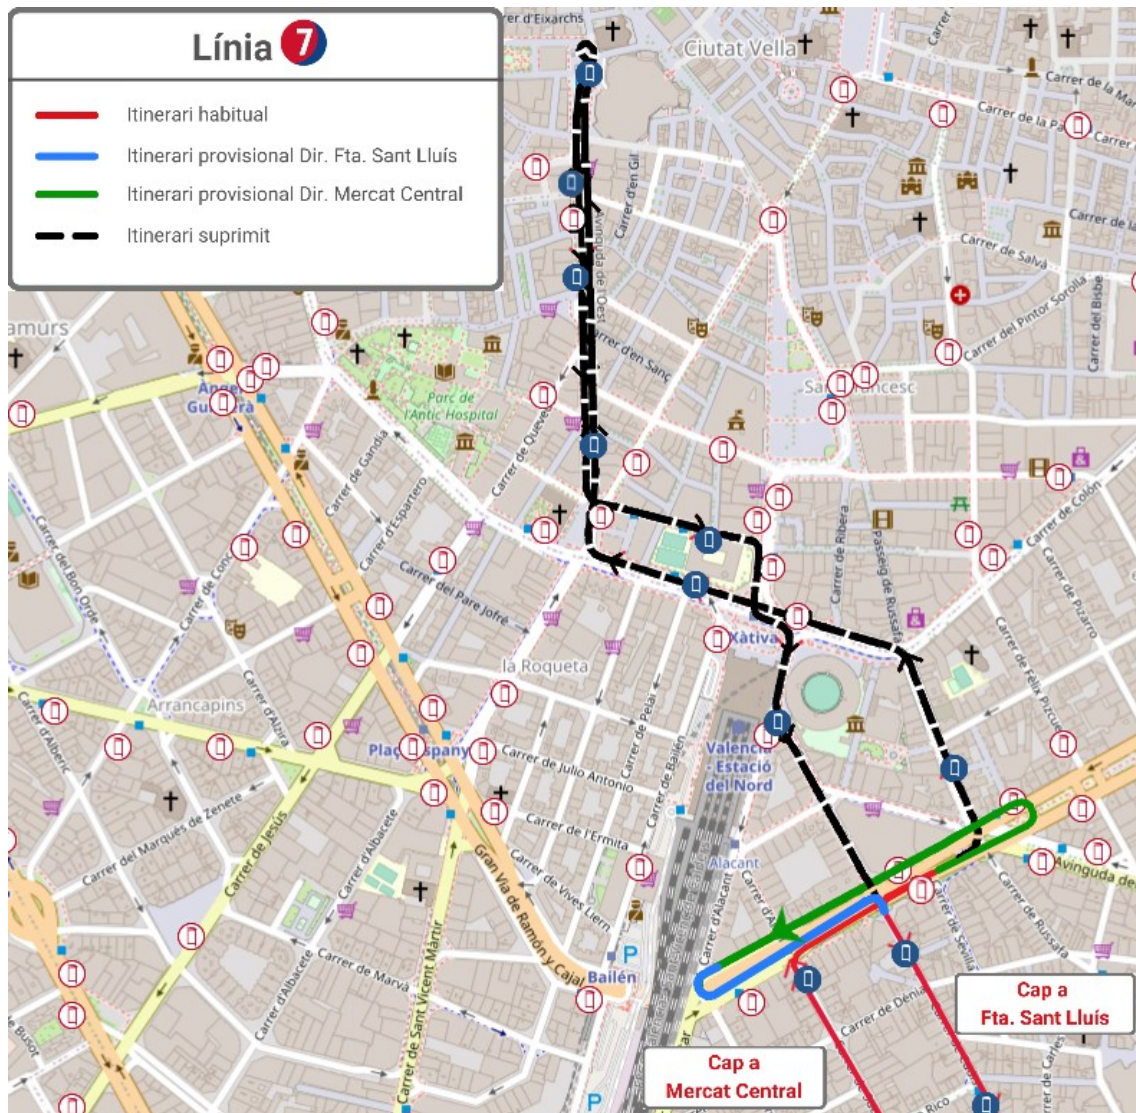

**FES CLIC ACÍ
PER A TORNAR
A L'INICI**

LÍNIA 6

Direcció Torrefiel: Des del carrer de Russafa es desvia per la Gran Via Marqués del Túria, el Pont d'Aragó, la Pl. Saragossa i el Passeig de l'Albereda, on recupera el seu recorregut habitual.

Direcció Hospital La Fe: Des de l'Av. Constitució es desvia pels carrers de Ruaya, Argenter Suárez, Molinell, Botànic Cavanilles, General Elío, el Passeig de l'Albereda, la Gran Via Marqués del Túria i el carrer de Gregori Mayans, on reprén el seu itinerari habitual.

**FES CLIC ACÍ
PER A TORNAR
A L'INICI**

LÍNIA 7

Direcció Mercat Central: Des del carrer de Russafa es desvia per la Gran Via Germanies, on finalitza el seu recorregut.

Direcció Font de Sant Lluís: Inicia el seu recorregut en la Gran Via Germanies i continua pel carrer de Cadis, on recupera la seua ruta.

**FES CLIC ACÍ
PER A TORNAR
A L'INICI**

LÍNIA 8

Direcció Porta de la Mar: Des de la Gran Via Germanies continua per la Gran Via Marqués del Túria, el Pont d' Aragó i la Pl. Saragossa, on finalitza el seu recorregut.