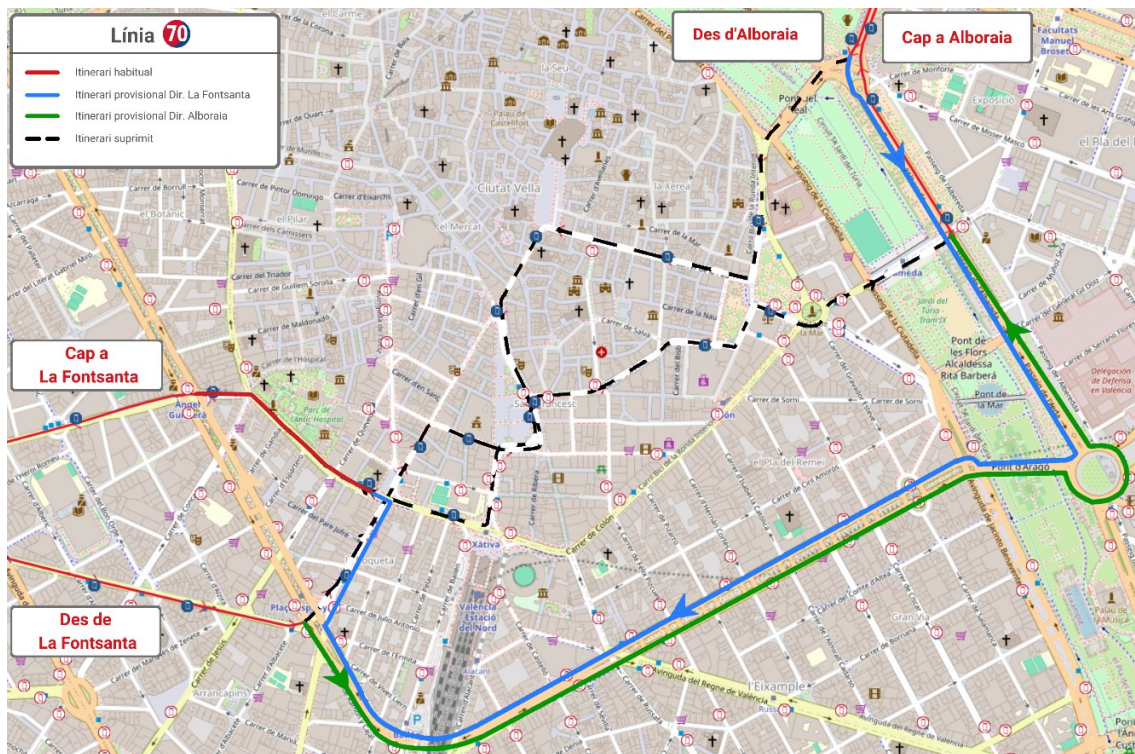

FES CLIC ACÍ
PER A TORNAR
A L'INICI

LÍNIA 67

Direcció Estació del Nord: En la Gran Via Ramón y Cajal es desvia fins a la Pl. Ermita, on finalitza el seu recorregut en la parada 691 - Plaça d'Espanya - Ermita.

Direcció Nou Campanar: Inicia el seu recorregut en la parada 691 - Plaça d'Espanya - Ermita - Ermita i continua pel carrer de Sant Vicent (sense realitzar parada), Xàtiva i Jesús, on recupera el seu itinerari habitual.

FES CLIC ACÍ
PER A TORNAR
A L'INICI

LÍNIA 70

Direcció La Fontanta: Des del carrer del General Elío es desvia pel Passeig de l'Albereda, el Pont d'Aragó, la Gran Via Marqués del Túria, la Gran Via Germanies, la Pl. Espanya, el carrer Sant Vicent (sense realitzar parada), el carrer de Xàtiva i la Pl. Sant Agustí.

**FES CLIC ACÍ
PER A TORNAR
A L'INICI**

LÍNIA 71

Direcció La Llum: Des del carrer del General Elío es desvia pel Passeig de l'Albereda, el Pont d'Aragó, la Gran Via Marqués del Túria, la Gran Via Germanies, la Pl. Espanya, el carrer Sant Vicent (sense realitzar parada), el carrer de Xàtiva i la Pl. Sant Agustí