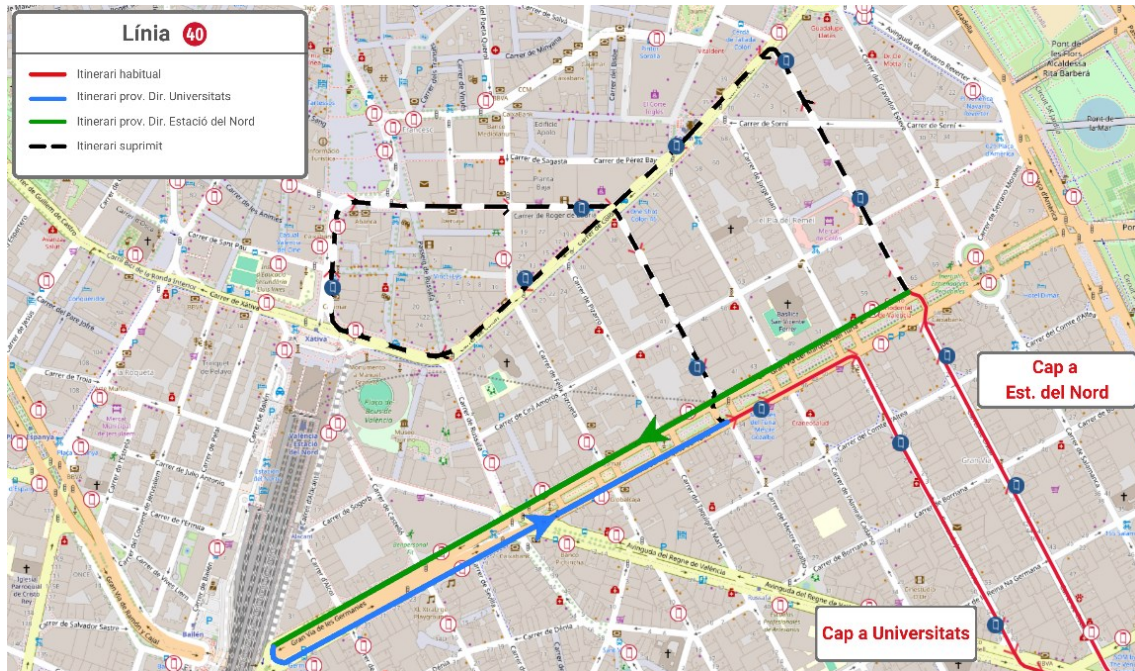

FES CLIC ACÍ
PER A TORNAR
A L'INICI

LÍNIA 32

Direcció Pl. de l'Ajuntament: Des del carrer del General Elío es desvia pel Passeig de l'Albereda, on finalitza el seu recorregut.

Direcció Passeig Marítim: Inicia el seu recorregut en el Passeig de l'Albereda.

FES CLIC ACÍ
PER A TORNAR
A L'INICI

LÍNIA 35

Direcció Estació del Nord: Finalitza el seu recorregut en la Gran Via Germanies.

Direcció C.A.C. / Illes Canàries: Inicia el seu recorregut en la Gran Via Germanies i continua per la Gran Via Marqués del Túria i el carrer de Gregori Mayans, on recupera el seu recorregut habitual.

**FES CLIC ACÍ
PER A TORNAR
A L'INICI**

LÍNIA 40

Direcció Estació del Nord: En el carrer Ciscar es desvia per la Gran Via Marqués del Túria fins a la Gran Via Germanies, on finalitza el seu recorregut.

Direcció Universitats: Després de canviar de sentit, continua per la Gran Via Germanies fins a la Gran Via Marqués del Túria, on reprén el seu itinerari habitual a partir de la parada 710 - Marqués del Túria - Mestre Gozalbo.

FES CLIC ACÍ
PER A TORNAR
A L'INICI

LÍNIA 59

Direcció Estació del Nord: Des del carrer Sant Vicent es desvia per la Gran Via Ramón i Cajal fins la Pl. Ermita, on finalitza el seu recorregut en la parada 691 - Plaça d'Espanya - Ermita.