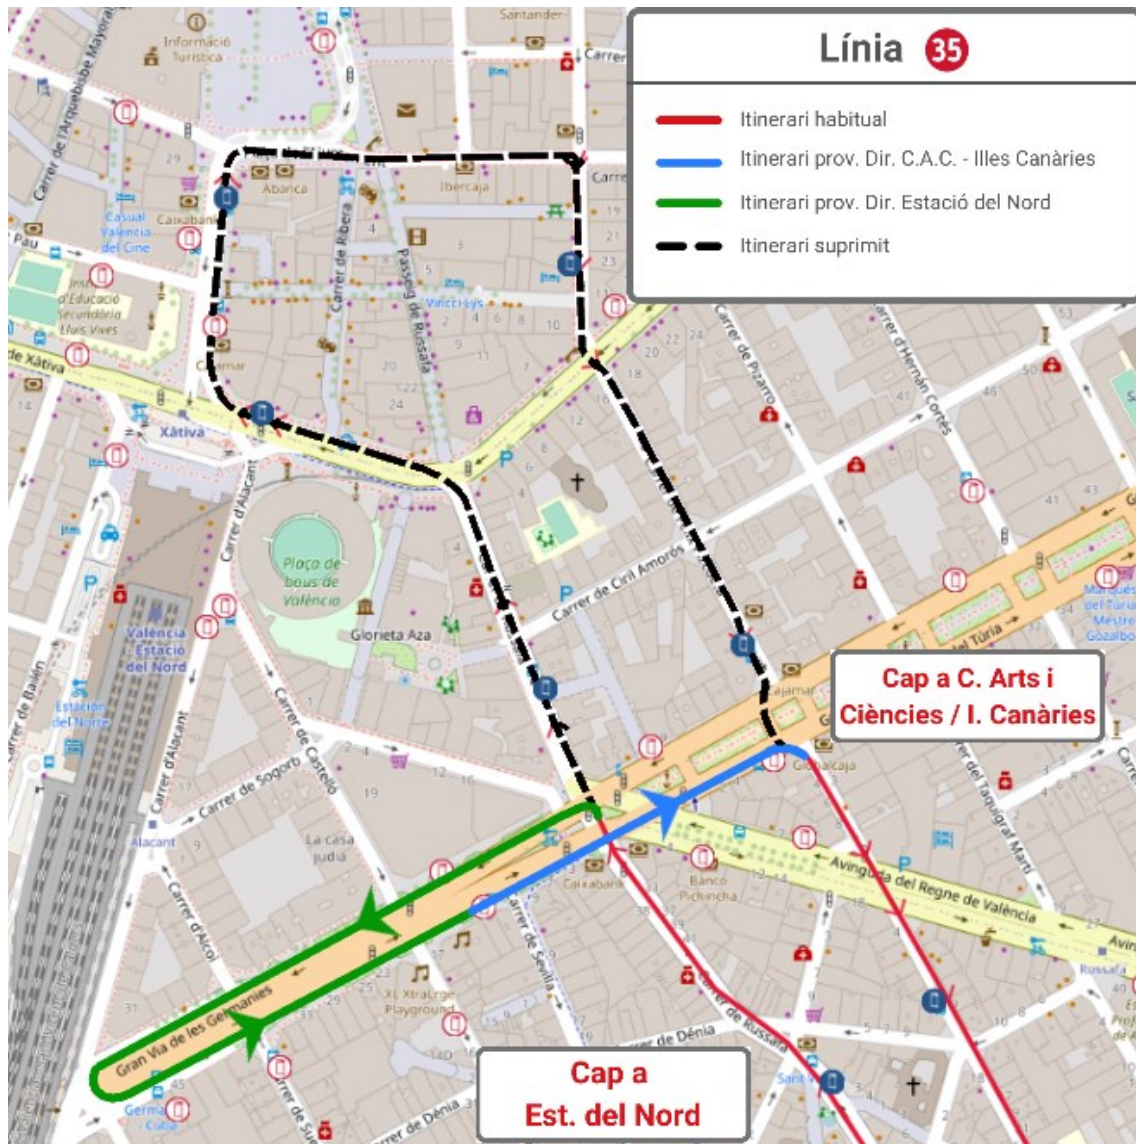

**FES CLIC ACÍ
PER A TORNAR
A L'INICI**

LÍNIA 31

Direcció Estació Joaquín Sorolla: Des del carrer del General Elío es desvia pel Passeig de l'Albereda, el Pont d'Aragó, la Gran Via Marqués del Túria, la Gran Via Germanies, la Pl. Espanya, on realitza un canvi de sentit per a recuperar el seu recorregut habitual en el carrer de Jesús.

Direcció La Patacona: En el carrer de Sant Vicent i la Pl. Espanya continua pel túnel, la Gran Via Germanies, la Gran Via Marqués del Túria, el Pont d'Aragó, la Pl. Saragossa i el Passeig de l'Albereda, on recupera el seu recorregut habitual.

FES CLIC ACÍ
PER A TORNAR
A L'INICI

LÍNIA 32

Direcció Pl. de l'Ajuntament: Des del carrer del General Elío es desvia pel Passeig de l'Albereda, on finalitza el seu recorregut.

Direcció Passeig Marítim: Inicia el seu recorregut en el Passeig de l'Albereda.

FES CLIC ACÍ
PER A TORNAR
A L'INICI

LÍNIA 35

Direcció Estació del Nord: Finalitza el seu recorregut en la Gran Via Germanies.

Direcció C.A.C. / Illes Canàries: Inicia el seu recorregut en la Gran Via Germanies i continua per la Gran Via Marqués del Túria i el carrer de Gregori Mayans, on recupera el seu recorregut habitual.