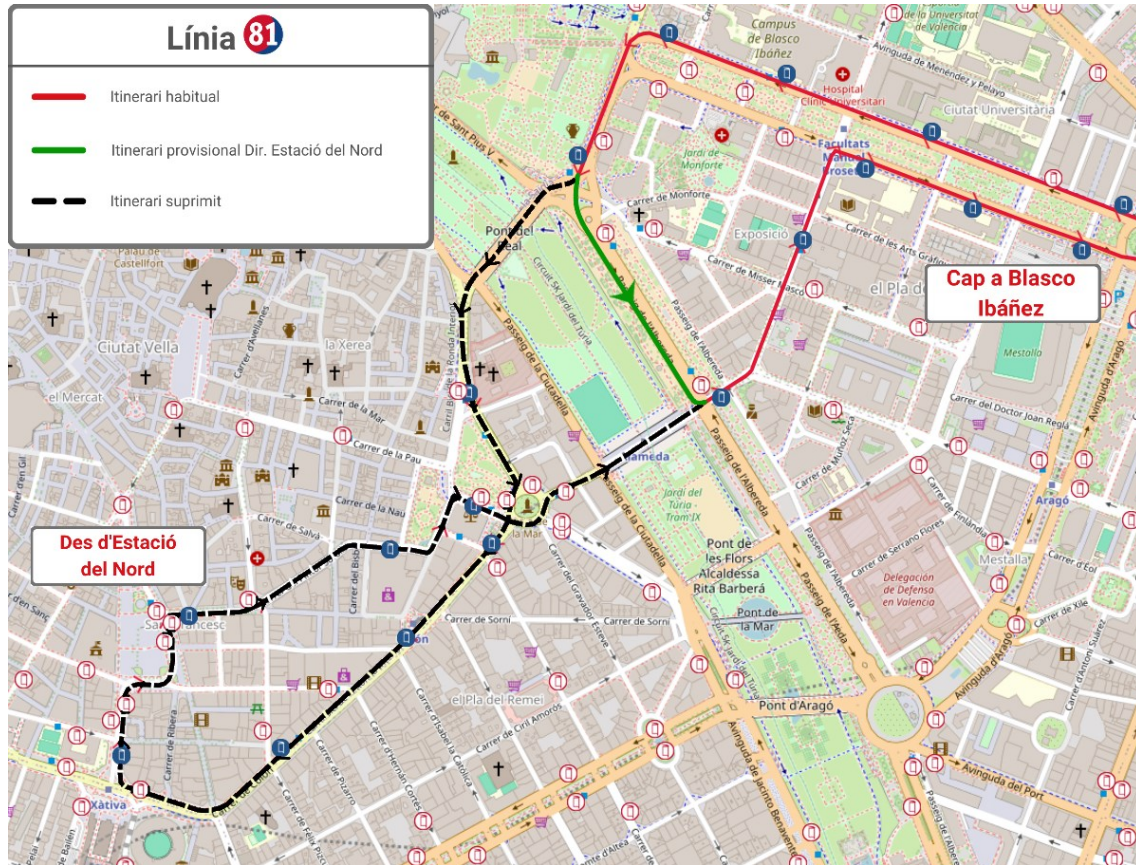

Direcció San Isidro: Inicia el seu recorregut en la Pl. Ermita i continua pel carrer de Sant Vicent, Xàtiva i la Pl. Sant Agustí, on recupera el seu recorregut habitual.

**FES CLIC ACÍ
PER A TORNAR
A L'INICI**

LÍNIA 73

Direcció Estació del Nord: En l'Av. de l'Oest es desvia pel carrer Quevedo, on finalitza el seu recorregut en la parada 2393 - Quevedo - Guillem de Castro.

Direcció Tres Creus / Sant Isidre: Inicia el seu itinerari en el carrer Quevedo i continua pels carrers Guillem de Castro i Quart, on recupera el seu recorregut habitual.

**FES CLIC ACÍ
PER A TORNAR
A L'INICI**

LÍNIA 94

Direcció Av. de França: Des del carrer del Mauro Guillen es desvia pels carrers del Pla de la Saïdia, Poeta Monmeneu, Ruaya, Botànic Cavanilles, General Elío i el Passeig de l'Albereda, on recupera el seu recorregut habitual.