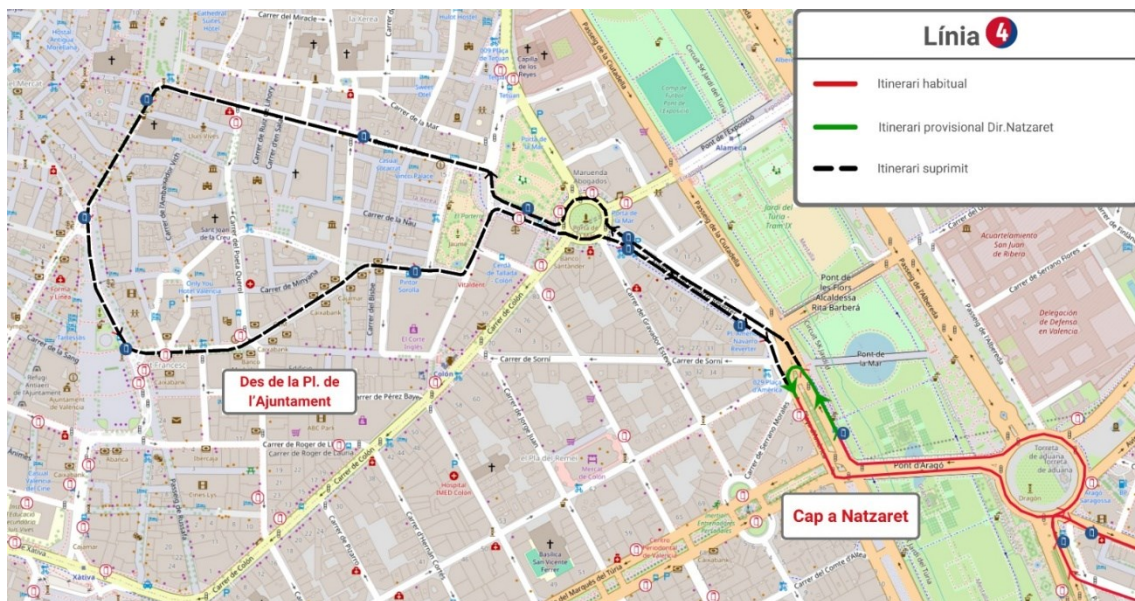

***Les noves rutes planificades per la manifestació aproximen al passatge el màxim possible als seus destins. Consulta ací totes les opcions.**

LÍNIES QUE MODIFIQUEN EL RECORREGUT:

4 , 6 , 7 , 8 , 9 , 10 , 11 , 13 , 14 , 16 , 19 , 23 , 24 ,
25 , 26 , 28 , 31 , 32 , 35 , 40 , 59 , 60 , 62 , 67 , 70 , 71 ,
72 , 73 , 81 , 94 , 95 | C1 .

MODIFICACIONS:

LÍNIA **4**

Direcció Pl. de l'Ajuntament: Finalitza el seu recorregut en la Pl. Amèrica, en la parada 764 - Plaça d'Amèrica - Pont d'Aragó.

Direcció Natzaret: Inicia el seu recorregut en la Pl. Amèrica, on canvia de sentit i reinicia la marxa en sentit contrari.

**FES CLIC ACÍ
PER A TORNAR
A L'INICI**

LÍNIA 6

Direcció Torrefiel: Des del carrer de Russafa es desvia per la Gran Via Marqués del Túria, el Pont d'Aragó, la Pl. Saragossa i el Passeig de l'Albereda, on recupera el seu recorregut habitual.

**FES CLIC ACÍ
PER A TORNAR
A L'INICI**

LÍNIA 8

Direcció Porta de la Mar: Des de la Gran Via Germanies continua per la Gran Via Marqués del Túria, el Pont d' Aragó i la Pl. Saragossa, on finalitza el seu recorregut.