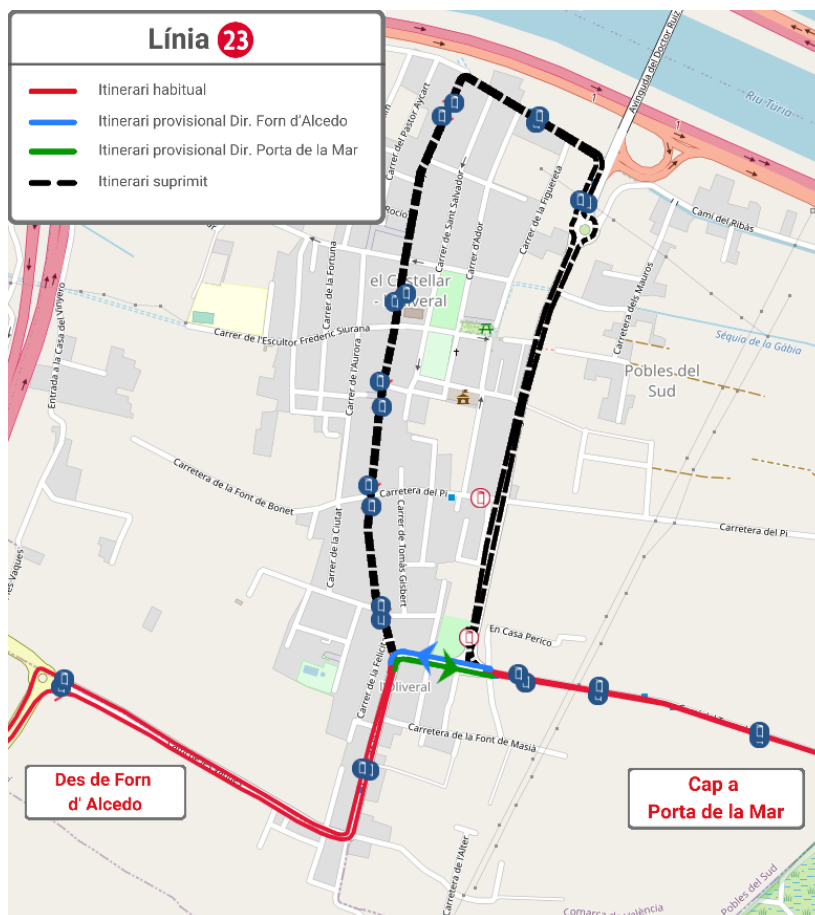

NOUS RECORREGUTS PER ACTES EN BARRIS DE VALÈNCIA

 DISSABTE, 25 D'ABRIL:

- TROFEU ESCOLES DE CICLISME ALCALDIA CASTELLAR-L'OLIVERAL.

ENTRE LES 09:30 I LES 14:00 h:  .

 DIUMENGE, 26 D'ABRIL:

- IX MOSTRA DE BANDES DE MÚSICA DELS POBLES DEL NORD. ENTRE LES

12:00 I LES 13:30 h:  .

MODIFICACIONS:

DISSABTE, 25 D'ABRIL.

TROFEU ESCOLES DE CICLISME ALCALDIA CASTELLAR-L'OLIVERAL.

ENTRE LES 09:30 I LES 14:00 h:

LÍNIA **23**

Direcció Porta de la Mar: En el carrer de la Glòria es desvia a la dreta pel camí del Tremolar, des d'on reprén la ruta.

Direcció Forn d'Alcedo: En el camí del Tremolar es desvia a l'esquerra pel carrer de la Glòria, on recupera el recorregut.

**FES CLIC ACÍ
PER A TORNAR
A L'INICI**

DIUMENGE, 26 D'ABRIL.

IX MOSTRA DE BANDES DE MÚSICA DELS POBLES DEL NORD.

ENTRE LES 12:00 I LES 13:30 h:

LÍNIA 26

Direcció Poeta Querol: No entra en Benifaraig i continua tot recte per la CV-315.

**FES CLIC ACÍ
PER A TORNAR
A L'INICI**