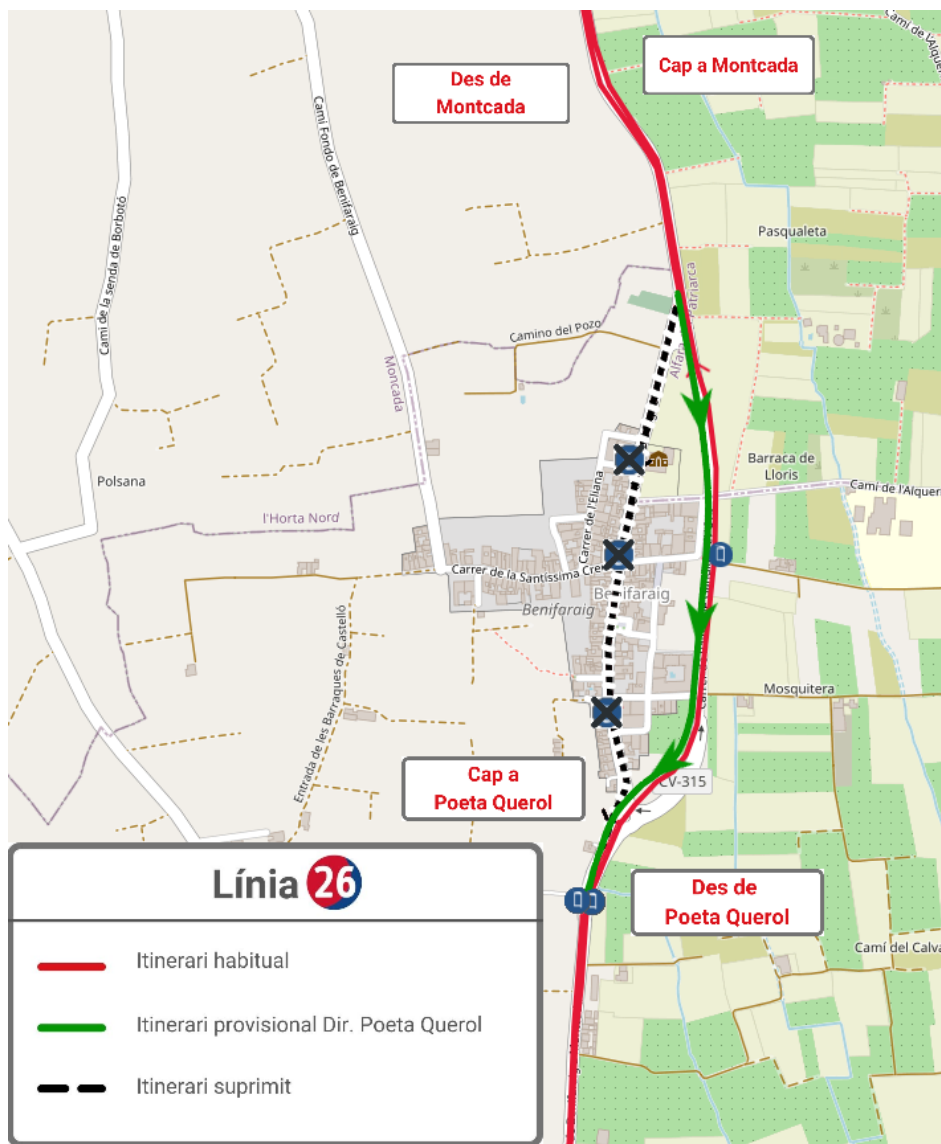

NOUS RECORREGUTS PER ACTES EN BARRIS DE VALÈNCIA

 DISSABTE, 25 D'ABRIL:

- TROFEU ESCOLES DE CICLISME ALCALDIA CASTELLAR-L'OLIVERAL.

ENTRE LES 09:30 I LES 14:00 h:  .

 DIUMENGE, 26 D'ABRIL:

- IX MOSTRA DE BANDES DE MÚSICA DELS POBLES DEL NORD. ENTRE LES

12:00 I LES 13:30 h:  .

MODIFICACIONS:

DISSABTE, 25 D'ABRIL.

TROFEU ESCOLES DE CICLISME ALCALDIA CASTELLAR-L'OLIVERAL.

ENTRE LES 09:30 I LES 14:00 h:

LÍNIA **23**

Direcció Porta de la Mar: En el carrer de la Glòria es desvia a la dreta pel camí del Tremolar, des d'on reprén la ruta.

Direcció Forn d'Alcedo: En el camí del Tremolar es desvia a l'esquerra pel carrer de la Glòria, on recupera el recorregut.

**FES CLIC ACÍ
PER A TORNAR
A L'INICI**

DIUMENGE, 26 D'ABRIL.

IX MOSTRA DE BANDES DE MÚSICA DELS POBLES DEL NORD.

ENTRE LES 12:00 I LES 13:30 h:

LÍNIA 26

Direcció Poeta Querol: No entra en Benifaraig i continua tot recte per la CV-315.

**FES CLIC ACÍ
PER A TORNAR
A L'INICI**