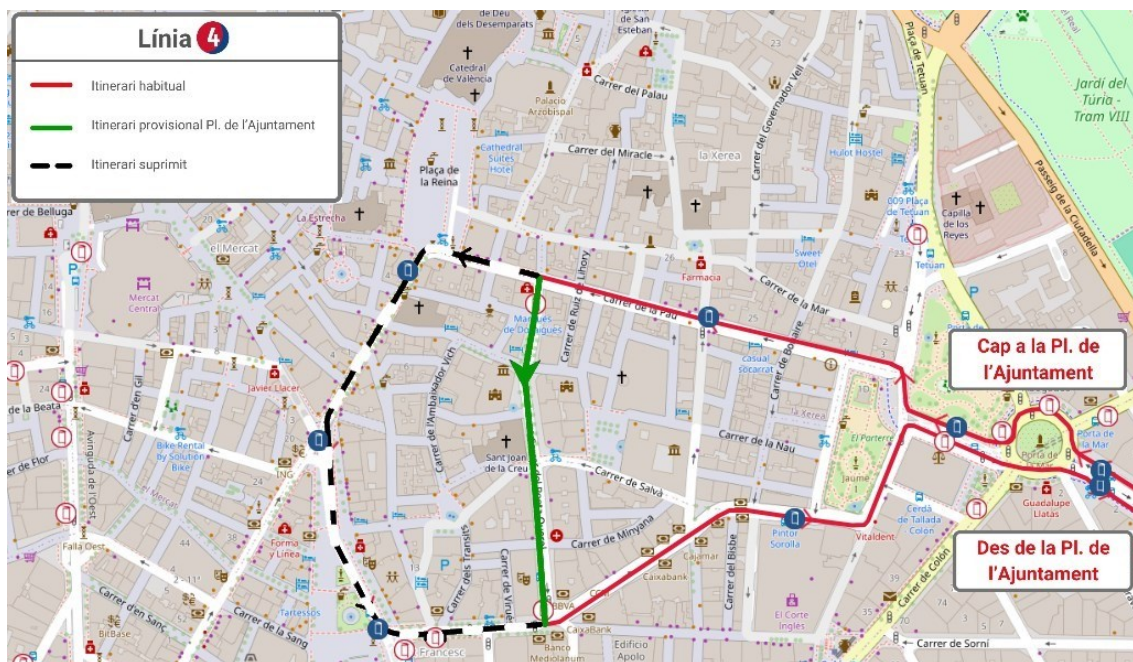

**LÍNIA 32**

**Direcció Pl. de l'Ajuntament:** Des del carrer de la Pau es desvia pels carrers del Marqués de Dosaigües, Poeta Querol i Pintor Sorolla, on finalitza el seu recorregut.

**Direcció Passeig Marítim:** Inicia el seu recorregut en el carrer del en Pintor Sorolla, en la parada 2281 - Pintor Sorolla

# LÍNIA 70

**Direcció La Fontanta:** Des del carrer de la Pau es desvia pels carrers del Marqués de Dosaigües, Poeta Querol, Pascual i Genís i Colón, on recupera el seu recorregut.

**FES CLIC ACÍ  
PER A TORNAR  
A L'INICI**

### LÍNIA 10

**Direcció Sant Marcel·lí:** En la rotonda de l'Av. Gaspar Aguilar dona la volta per a continuar per l'Av. del Doctor Tomás Sala, on recupera la seua ruta.

FES CLIC ACÍ  
PER A TORNAR  
A L'INICI

### LÍNIA **4**

**Direcció Pl. de l'Ajuntament:** Des del carrer de la Pau es desvia pels carrers del Marqués de Dosaigües, Poeta Querol i Pintor Sorolla, on finalitza el seu recorregut.

**Direcció Natzaret:** Inicia el seu recorregut en el carrer del en Pintor Sorolla, en la parada 2281 - Pintor Sorolla.