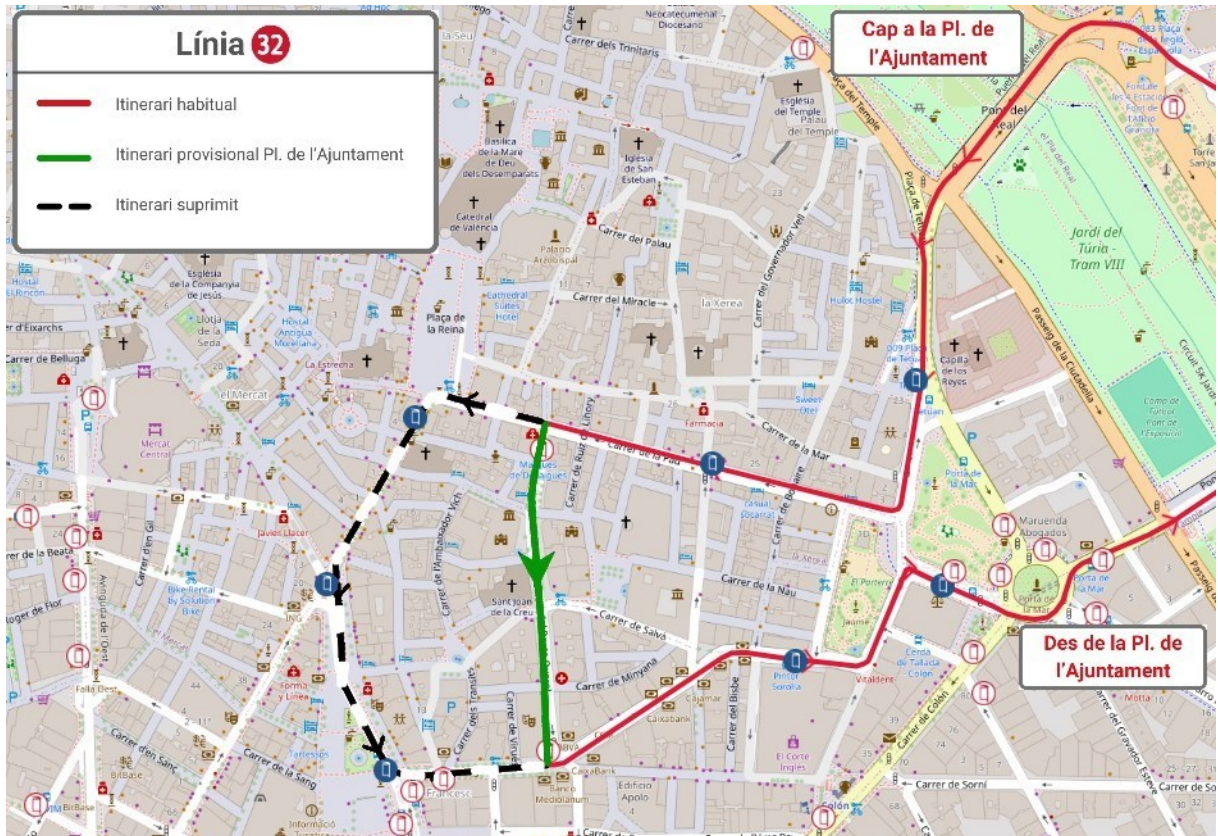

# LÍNIA 11

**Direcció Patraix:** Des del carrer de la Pau es desvia pels carrers del Marqués de Dosaigües, Poeta Querol, Pascual i Genís i Colón, on recupera el seu recorregut.

**FES CLIC ACÍ  
PER A TORNAR  
A L'INICI**

**LÍNIA 31**

**Direcció Estació Joaquín Sorolla:** Des del carrer de la Pau es desvia pels carrers del Marqués de Dosaigües, Poeta Querol, Pascual i Genís i Colón, on recupera el seu recorregut.

**FES CLIC ACÍ  
PER A TORNAR  
A L'INICI**

**LÍNIA 32**

**Direcció Pl. de l'Ajuntament:** Des del carrer de la Pau es desvia pels carrers del Marqués de Dosaigües, Poeta Querol i Pintor Sorolla, on finalitza el seu recorregut.

**Direcció Passeig Marítim:** Inicia el seu recorregut en el carrer del en Pintor Sorolla, en la parada 2281 - Pintor Sorolla

# LÍNIA 70

**Direcció La Fontanta:** Des del carrer de la Pau es desvia pels carrers del Marqués de Dosaigües, Poeta Querol, Pascual i Genís i Colón, on recupera el seu recorregut.

**FES CLIC ACÍ  
PER A TORNAR  
A L'INICI**