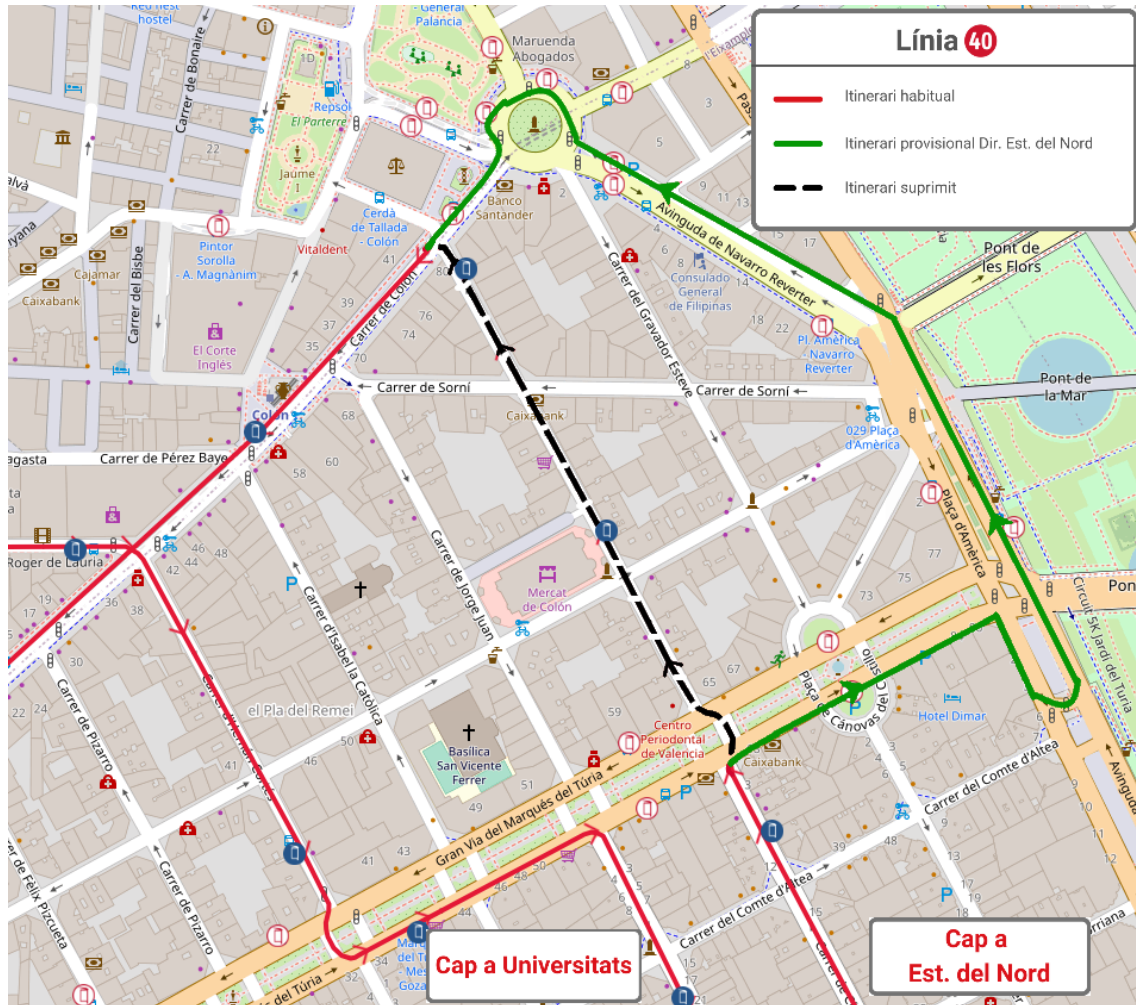

**LÍNIA 31**

**Direcció Estació Joaquín Sorolla:** Des del carrer de la Pau es desvia pels carrers del Marqués de Dosaigües, Poeta Querol, Pascual i Genís i Colón, on recupera el seu recorregut.

**FES CLIC ACÍ  
PER A TORNAR  
A L'INICI**

**LÍNIA 32**

**Direcció Pl. de l'Ajuntament:** Des del carrer de la Pau es desvia pels carrers del Marqués de Dosaigües, Poeta Querol i Pintor Sorolla, on finalitza el seu recorregut.

**Direcció Passeig Marítim:** Inicia el seu recorregut en el carrer del en Pintor Sorolla, en la parada 2281 - Pintor Sorolla

# LÍNIA 70

**Direcció La Fontanta:** Des del carrer de la Pau es desvia pels carrers del Marqués de Dosaigües, Poeta Querol, Pascual i Genís i Colón, on recupera el seu recorregut.

**FES CLIC ACÍ  
PER A TORNAR  
A L'INICI**

# LÍNIA 40

**Direcció Estació del Nord:** Des del carrer de Ciscar es desvia per la Gran Via Marqués del Túria, l'Av. Jacinto Benavente, l'Av. Navarro Reverter i el carrer Colón, on recupera el seu itinerari habitual.