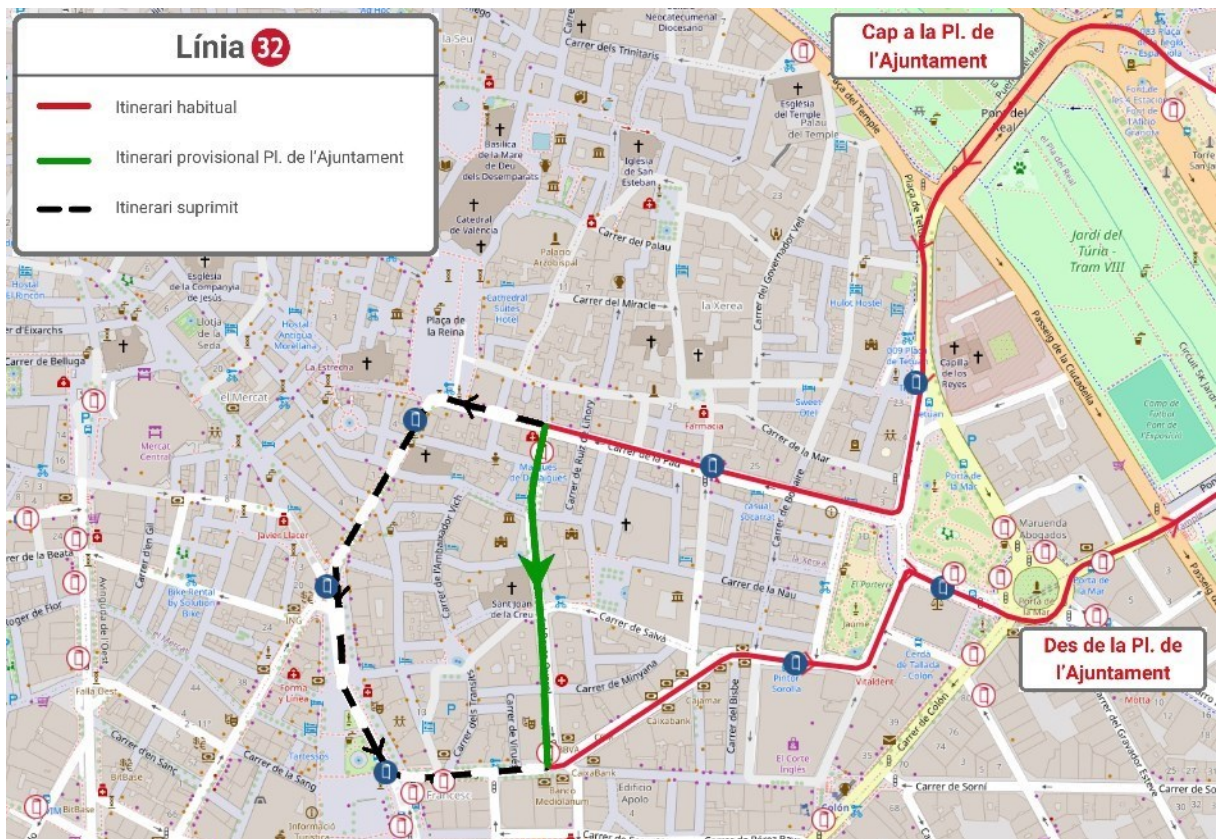

# LÍNIA 70

**Direcció La Fontanta:** Des del carrer de la Pau es desvia pels carrers del Marqués de Dosaigües, Poeta Querol, Pascual i Genís i Colón, on recupera el seu recorregut.

**FES CLIC ACÍ  
PER A TORNAR  
A L'INICI**

### LÍNIA 10

**Direcció Sant Marcel·lí:** En la rotonda de l'Av. Gaspar Aguilar dona la volta per a continuar per l'Av. del Doctor Tomás Sala, on recupera la seua ruta.

FES CLIC ACÍ  
PER A TORNAR  
A L'INICI

# LÍNIA 11

**Direcció Patraix:** Des del carrer de la Pau es desvia pels carrers del Marqués de Dosagües, Poeta Querol, Pascual i Genís i Colón, on recupera el seu recorregut.

FES CLIC ACÍ  
PER A TORNAR  
A L'INICI

## LÍNIA 32

**Direcció Pl. de l'Ajuntament:** Des del carrer de la Pau es desvia pels carrers del Marqués de Dosaigües, Poeta Querol i Pintor Sorolla, on finalitza el seu recorregut.

**Direcció Passeig Marítim:** Inicia el seu recorregut en el carrer del en Pintor Sorolla, en la parada 2281 - Pintor Sorolla