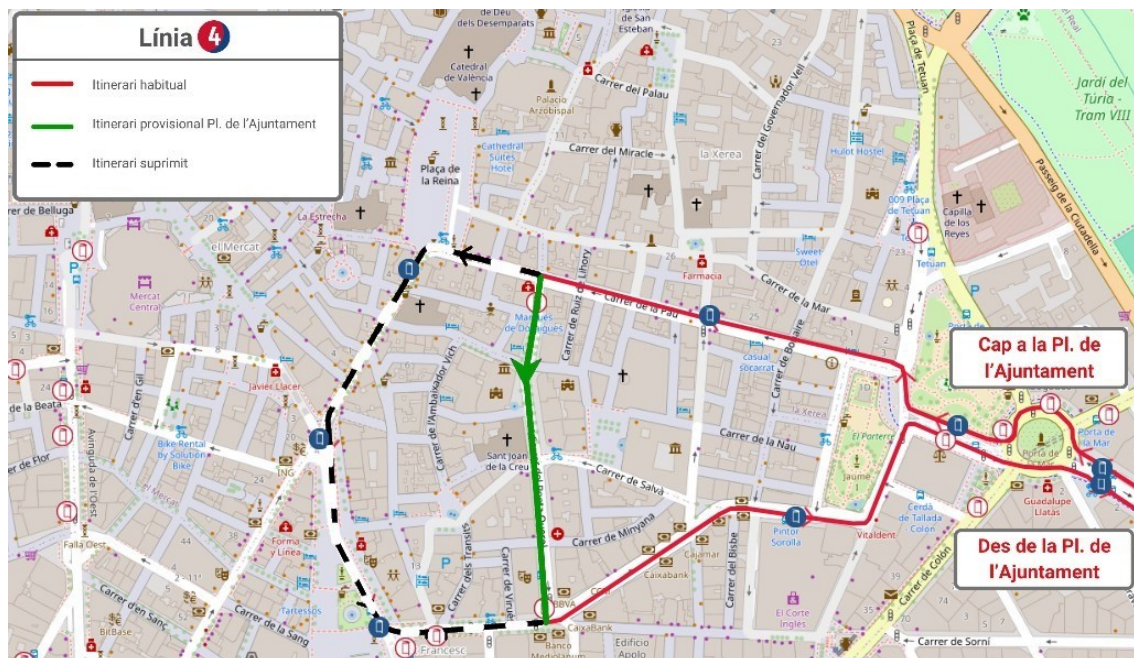

DISSABTE, 18 D'ABRIL:

FESTIVITAT SANT VICENT FERRER. ENTRE LES 12:00 I LES 14:00 h:

LÍNIA 4

Direcció Pl. de l'Ajuntament: Des del carrer de la Pau es desvia pels carrers del Marqués de Dosaigües, Poeta Querol i Pintor Sorolla, on finalitza el seu recorregut.

Direcció Natzaret: Inicia el seu recorregut en el carrer del en Pintor Sorolla, en la parada 2281 - Pintor Sorolla.

**FES CLIC ACÍ
PER A TORNAR
A L'INICI**