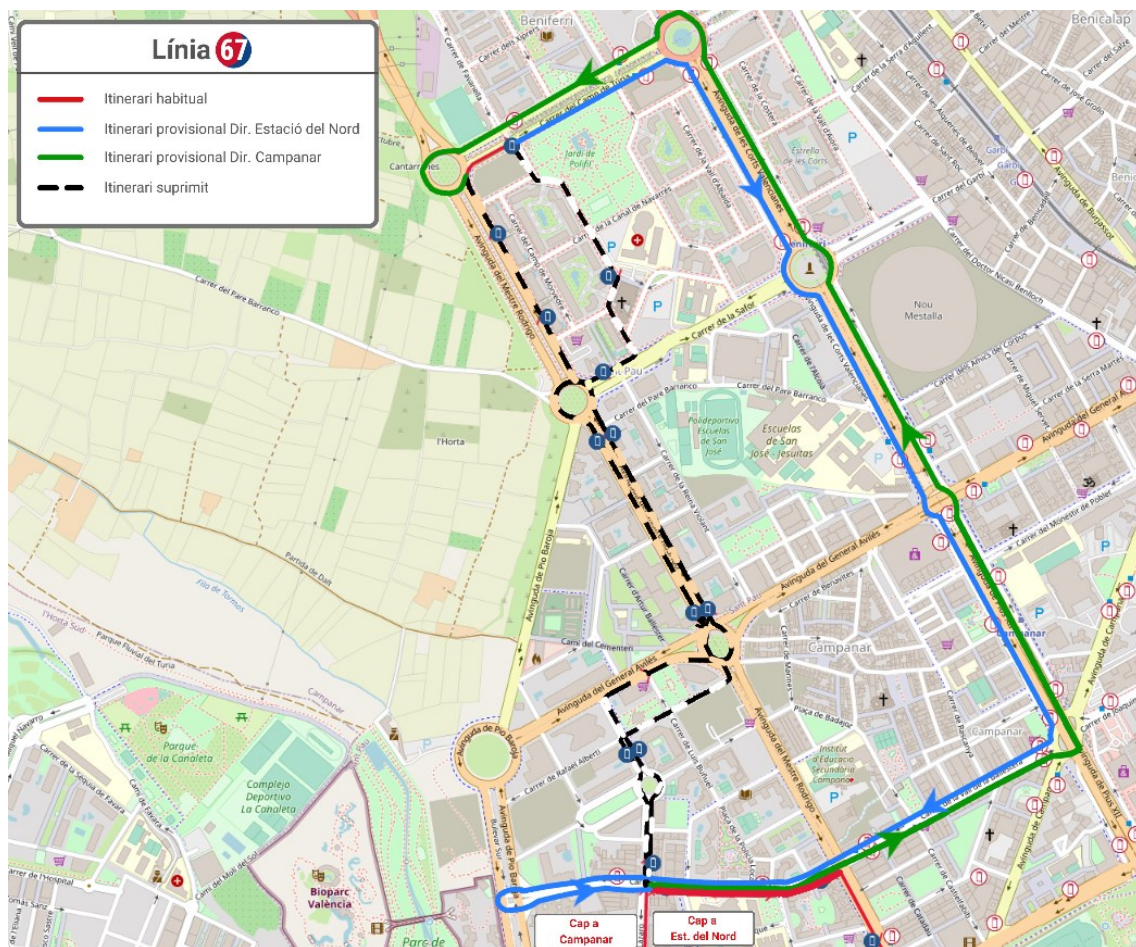

NOUS RECORREGUTS DE LA VII VOLTA A PEU PER LA DISCAPACITAT

 DISSABTE, 25 D'ABRIL

 ENTRE LES 17:00 I LES 20:30 h.

 EIXIDA I META DE LA CARRERA: Av. del Mestre Rodrigo.

LÍNIA QUE MODIFICA EL SEU RECORREGUT:  .

LÍNIA 67

Direcció Campanar: En el carrer d'Hernández Lázaro gira a la dreta pel carrer de la Vall de la Ballestera (sense realitzar parades), l'Av. Pius XII, l'Av. de les Corts Valencianes, el carrer del Camp del Túria, on canvia de sentit en la rotonda i finalitza el seu recorregut en el carrer Camp del Túria, en la parada 1700 - Camp del Túria - Marina Baixa.

Direcció Estació del Nord: Inicia el seu recorregut en el carrer Camp del Túria, en la parada 1700 - Camp del Túria - Marina Baixa i continua per l'Av. Corts Valencianes, l'Av. Pius XII, el carrer de la Vall la Ballestera, amb canvi sentit en la rotonda de l'Av. Pío Baroja, per a seguir per Vall de la Ballestera, des d'on recupera el seu itinerari habitual.