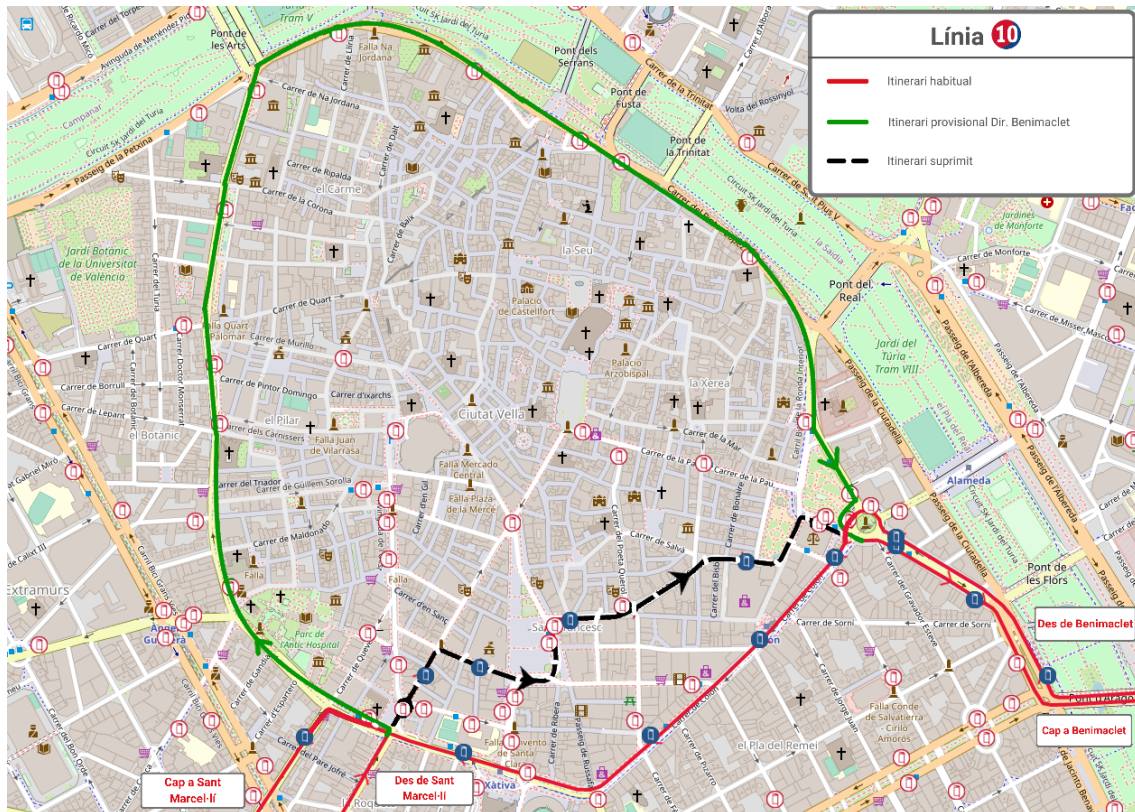

**FES CLIC ACÍ
PER A TORNAR
A L'INICI**

LÍNIA 6

Direcció Torrefiel: Des del carrer de Russafa es desvia a la dreta per la Gran Via Marqués del Túria, l'Av. Jacinto Benavente, la Pl. Amèrica, l'Av. Navarro Reverter, Porta de la Mar i el carrer del Justícia, on recupera la seua ruta habitual.

**FES CLIC ACÍ
PER A TORNAR
A L'INICI**

LÍNIA 7

Direcció Mercat Central: Des del carrer de Xàtiva es desvia pel carrer d'Alacant i Castelló, on recupera el seu recorregut habitual.

**FES CLIC ACÍ
PER A TORNAR
A L'INICI**

LÍNIA 8

Direcció Porta de la Mar: En la Gran Via Germanies continua tot recte per la Gran Via Marqués del Túria, l'Av. Jacinto Benavente, la Pl. Amèrica, l'Av. Navarro Reverter i Porta de la Mar, on finalitza el seu recorregut.

**FES CLIC ACÍ
PER A TORNAR
A L'INICI**

LÍNIA 10

Direcció Benimaclet: Des del carrer de Sant Vicent es desvia pels carrers de Guillem de Castro, Blanqueria, Pintor López, General Palanca i l'Av. Navarro Reverter, on recupera la seua ruta habitual.