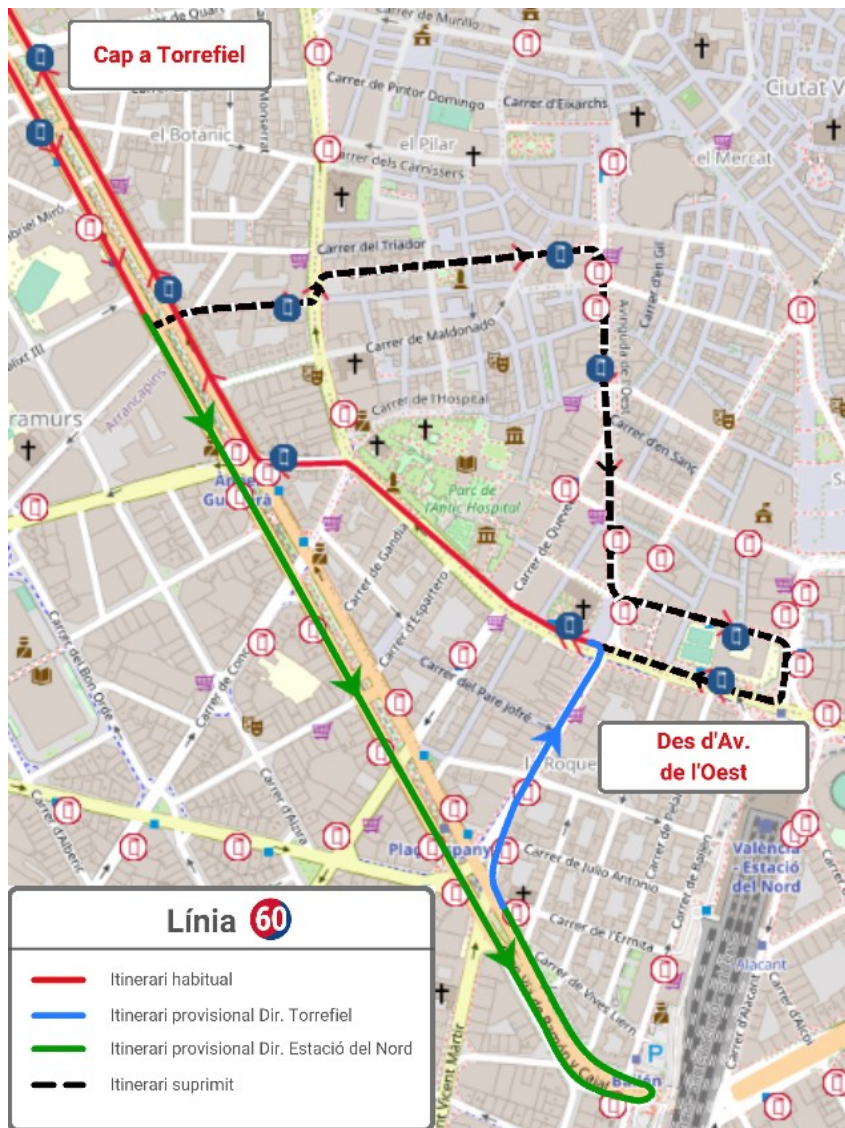

Direcció Mercat Central: Des del carrer de Sant Vicent es desvia per la Gran Via Ramón y Cajal i la Pl. Ermita, on finalitza el seu recorregut.

Direcció La Torre: Inicia el seu recorregut en Pl. Ermita i continua pel carrer de Sant Vicent, Guillem de Castro i Jesús, on recupera la seua ruta habitual.

FES CLIC ACÍ
PER A TORNAR
A L'INICI

LÍNIA 31

Direcció Estació Joaquín Sorolla: Des de la Pl. Tetuan es desvia pels carrers del General Palanca, Colón i Xàtiva, on recupera el seu recorregut habitual.

Direcció La Patacona: Des del carrer de Sant Vicent es desvia per la Gran Via Germanies, la Gran Via Marqués del Túria, l'Av. Jacinto Benavente, la Pl. Amèrica, l'Av. Navarro Reverter, Porta de la Mar i el carrer del Justícia, on recupera la seua ruta habitual.

FES CLIC ACÍ
PER A TORNAR
A L'INICI

LÍNIA 32

Direcció Pl. de l'Ajuntament: Des de la Pl. Tetuan es desvia pel carrer del General Palanca, on finalitza el seu recorregut i reinicia la marxa en sentit contrari.

FES CLIC ACÍ
PER A TORNAR
A L'INICI

LÍNIA 60

Direcció Estació del Nord: Des de la Gran Via Ferran el Catòlic es desvia per la Gran Via Ramón y Cajal i la Pl. Ermita, on finalitza el seu recorregut.

Direcció Torrefiel: Inicia el seu recorregut en la Pl. Ermita i continua pel carrer de Sant Vicent i la Pl. Sant Agustí, on recupera la seua ruta habitual.