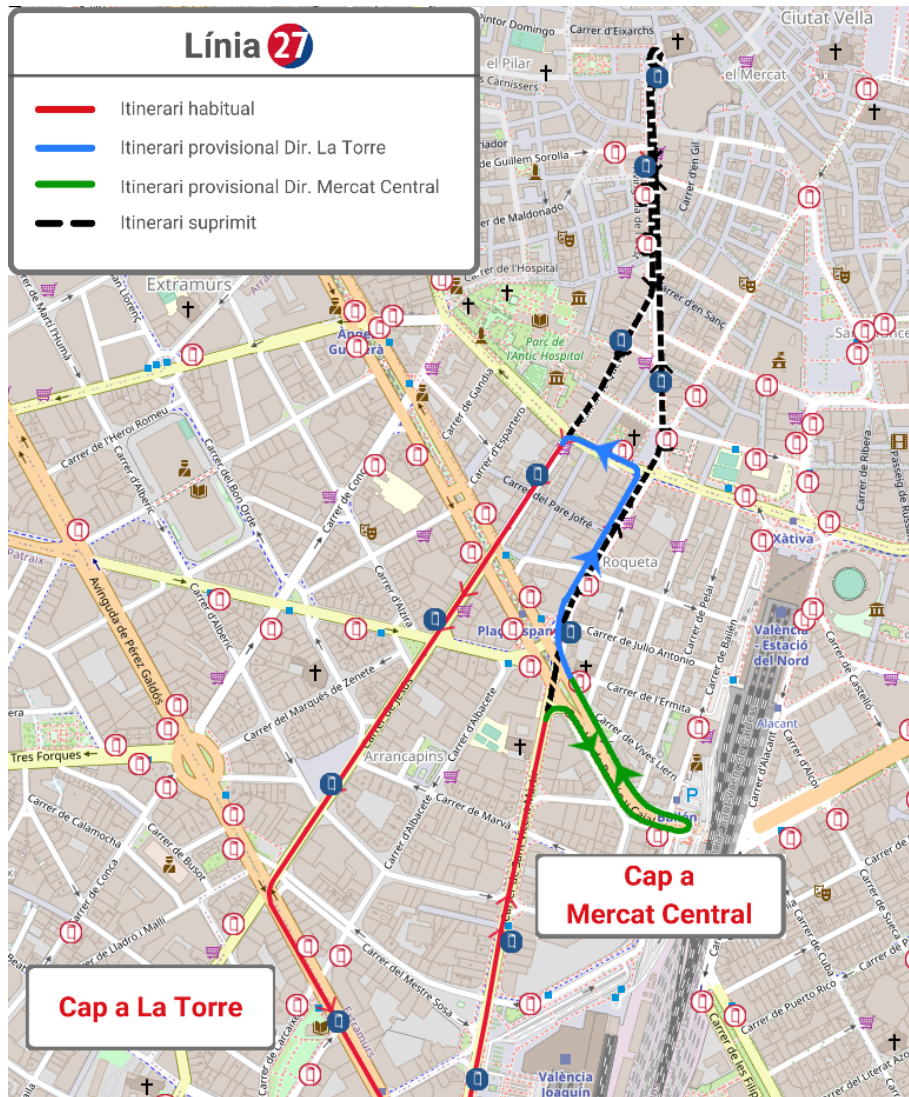

LÍNIA 8

Direcció Porta de la Mar: En la Gran Via Germanies continua tot recte per la Gran Via Marqués del Túria, l'Av. Jacinto Benavente, la Pl. Amèrica, l'Av. Navarro Reverter i Porta de la Mar, on finalitza el seu recorregut.

LÍNIA 26

Direcció Poeta Querol: Des de la Pl. Tetuan es desvia pel carrer del General Palanca, on finalitza el seu recorregut i reinicia la marxa en sentit contrari.

FES CLIC ACÍ
PER A TORNAR
A L'INICI

LÍNIA 27

Direcció Mercat Central: Des del carrer de Sant Vicent es desvia per la Gran Via Ramón y Cajal i la Pl. Ermita, on finalitza el seu recorregut.

Direcció La Torre: Inicia el seu recorregut en Pl. Ermita i continua pel carrer de Sant Vicent, Guillem de Castro i Jesús, on recupera la seua ruta habitual.

FES CLIC ACÍ
PER A TORNAR
A L'INICI

LÍNIA 31

Direcció Estació Joaquín Sorolla: Des de la Pl. Tetuan es desvia pels carrers del General Palanca, Colón i Xàtiva, on recupera el seu recorregut habitual.

Direcció La Patacona: Des del carrer de Sant Vicent es desvia per la Gran Via Germanies, la Gran Via Marqués del Túria, l'Av. Jacinto Benavente, la Pl. Amèrica, l'Av. Navarro Reverter, Porta de la Mar i el carrer del Justícia, on recupera la seua ruta habitual.