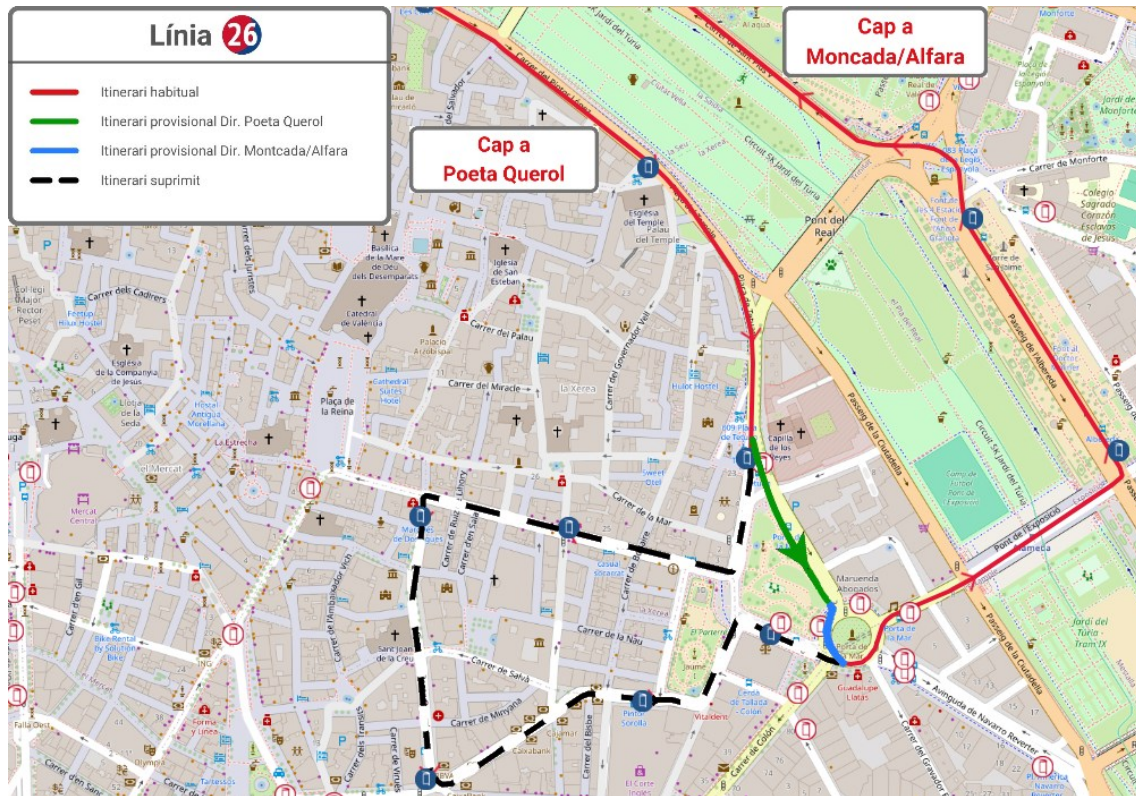

LÍNIA 8

Direcció Porta de la Mar: En la Gran Via Germanies continua tot recte per la Gran Via Marqués del Túria, l'Av. Jacinto Benavente, la Pl. Amèrica, l'Av. Navarro Reverter i Porta de la Mar, on finalitza el seu recorregut.

FES CLIC ACÍ
PER A TORNAR
A L'INICI

LÍNIA 16

Direcció Poeta Querol: Des de la Pl. Tetuan es desvia pel carrer del General Palanca, on finalitza el seu recorregut i reinicia la marxa en sentit contrari.

**FES CLIC ACÍ
PER A TORNAR
A L'INICI**

LÍNIA 26

Direcció Poeta Querol: Des de la Pl. Tetuan es desvia pel carrer del General Palanca, on finalitza el seu recorregut i reinicia la marxa en sentit contrari.

FES CLIC ACÍ
PER A TORNAR
A L'INICI

LÍNIA 27

Direcció Mercat Central: Des del carrer de Sant Vicent es desvia per la Gran Via Ramón y Cajal i la Pl. Ermita, on finalitza el seu recorregut.

Direcció La Torre: Inicia el seu recorregut en Pl. Ermita i continua pel carrer de Sant Vicent, Guillem de Castro i Jesús, on recupera la seua ruta habitual.