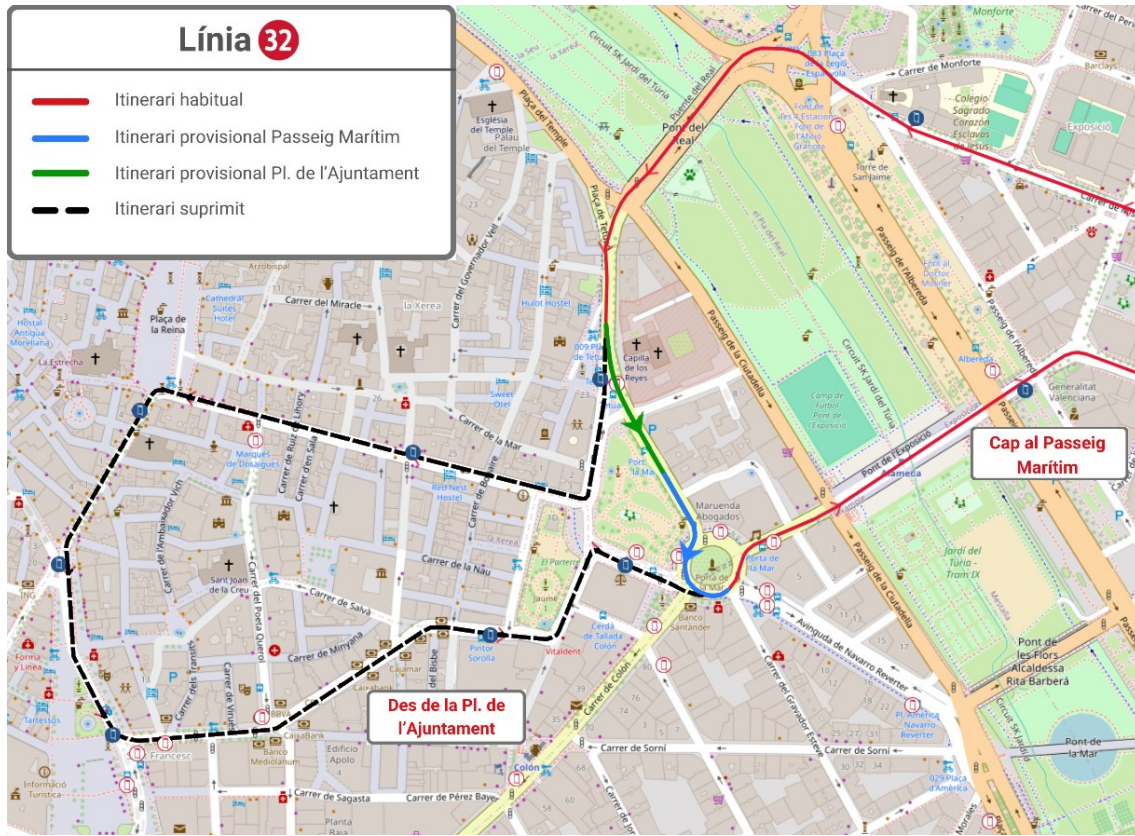

LÍNIA 8

Direcció Porta de la Mar: En la Gran Via Germanies continua tot recte per la Gran Via Marqués del Túria, l'Av. Jacinto Benavente, la Pl. Amèrica, l'Av. Navarro Reverter i Porta de la Mar, on finalitza el seu recorregut.

Direcció Mercat Central: Des del carrer de Sant Vicent es desvia per la Gran Via Ramón y Cajal i la Pl. Ermita, on finalitza el seu recorregut.

Direcció La Torre: Inicia el seu recorregut en Pl. Ermita i continua pel carrer de Sant Vicent, Guillem de Castro i Jesús, on recupera la seua ruta habitual.

FES CLIC ACÍ
PER A TORNAR
A L'INICI

LÍNIA 31

Direcció Estació Joaquín Sorolla: Des de la Pl. Tetuan es desvia pels carrers del General Palanca, Colón i Xàtiva, on recupera el seu recorregut habitual.

Direcció La Patacona: Des del carrer de Sant Vicent es desvia per la Gran Via Germanies, la Gran Via Marqués del Túria, l'Av. Jacinto Benavente, la Pl. Amèrica, l'Av. Navarro Reverter, Porta de la Mar i el carrer del Justícia, on recupera la seua ruta habitual.

FES CLIC ACÍ
PER A TORNAR
A L'INICI

LÍNIA 32

Direcció Pl. de l'Ajuntament: Des de la Pl. Tetuan es desvia pel carrer del General Palanca, on finalitza el seu recorregut i reinicia la marxa en sentit contrari.