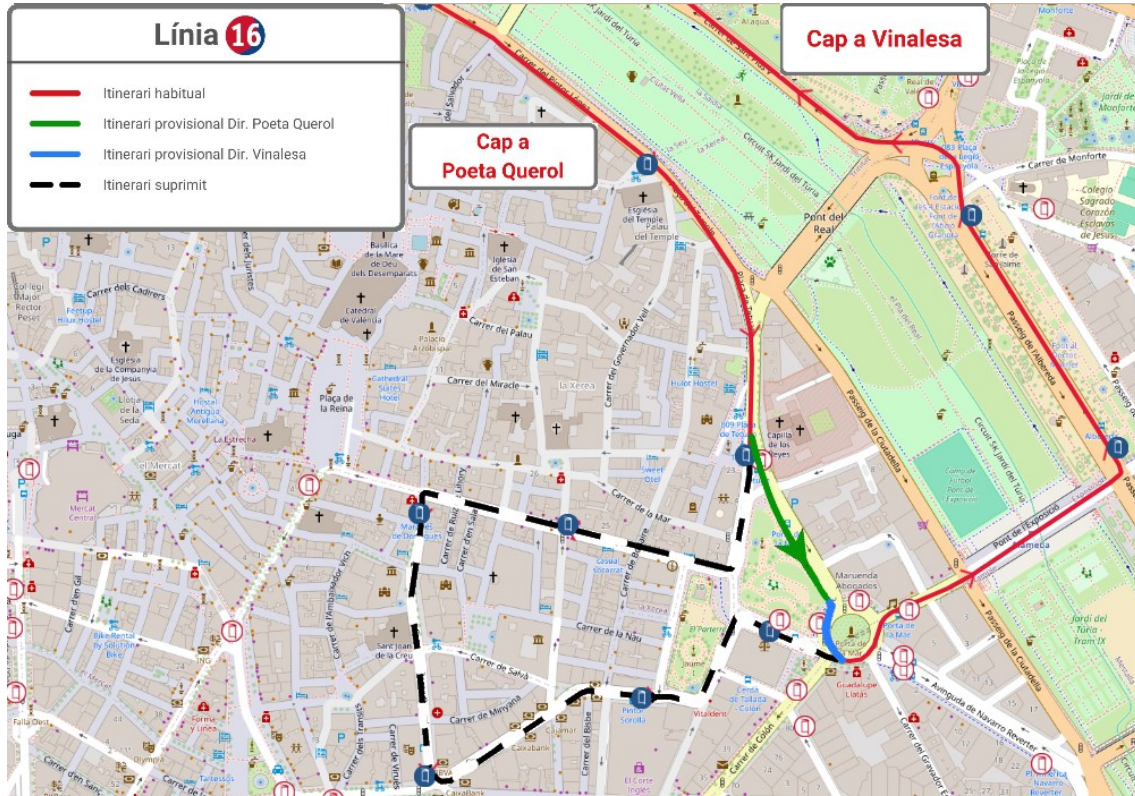

LÍNIA 8

Direcció Porta de la Mar: En la Gran Via Germanies continua tot recte per la Gran Via Marqués del Túria, l'Av. Jacinto Benavente, la Pl. Amèrica, l'Av. Navarro Reverter i Porta de la Mar, on finalitza el seu recorregut.

**FES CLIC ACÍ
PER A TORNAR
A L'INICI**

LÍNIA 10

Direcció Benimaclet: Des del carrer de Sant Vicent es desvia pels carrers de Guillem de Castro, Blanqueria, Pintor López, General Palanca i l'Av. Navarro Reverter, on recupera la seua ruta habitual.

**FES CLIC ACÍ
PER A TORNAR
A L'INICI**

LÍNIA 11

Direcció Patraix: Des de la Pl. Tetuan es desvia pels carrers del General Palanca, Colón i Jesús, on recupera la seua ruta habitual.

Direcció Orriols: Des del carrer de Guillem de Castro es desvia pels carrers de la Blanqueria, Pintor López i el carrer del Justícia, des d'on reprén el seu itinerari.

FES CLIC ACÍ
PER A TORNAR
A L'INICI

LÍNIA 16

Direcció Poeta Querol: Des de la Pl. Tetuan es desvia pel carrer del General Palanca, on finalitza el seu recorregut i reinicia la marxa en sentit contrari.

**FES CLIC ACÍ
PER A TORNAR
A L'INICI**