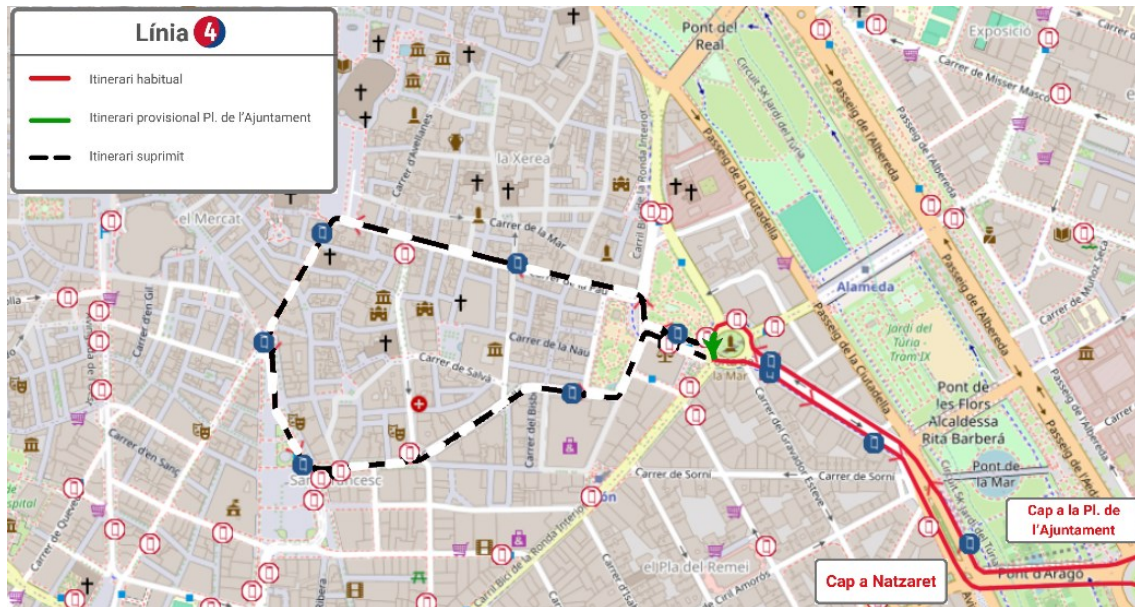

MODIFICACIONS:

LÍNIA 4

Direcció Pl. de l'Ajuntament: En l'Av. Navarro Reverter realitza un canvi de sentit en Porta de la Mar per a finalitzar el seu recorregut en l'Av. Navarro Reverter, en la parada 2250 - Navarro Reverter - Porta de la Mar (parell). En este punt reinicia la marxa en sentit contrari.

**FES CLIC ACÍ
PER A TORNAR
A L'INICI**