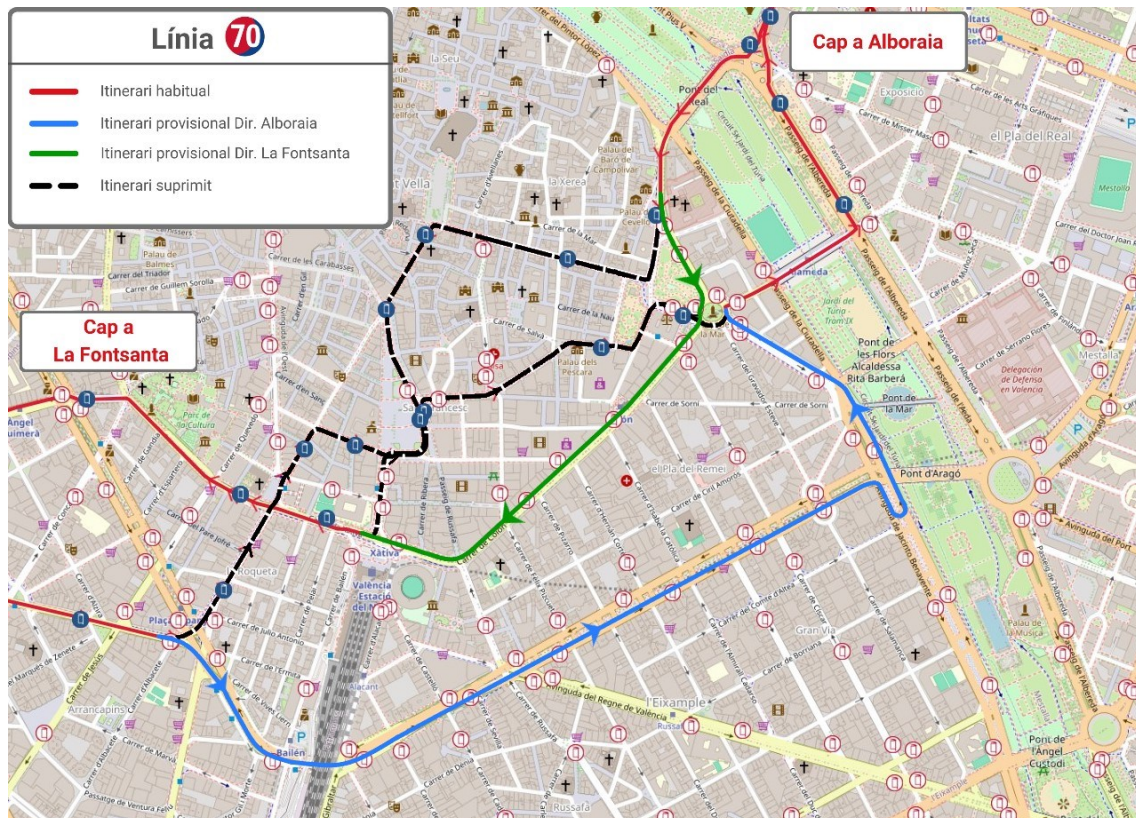

LÍNIA 70

Direcció Alboraià: Des del carrer de Sant Vicent es desvia pels carrers de Guillem de Castro, Blanqueria, Pintor López, General Palanca i Justícia, on recupera la seua ruta.

Direcció La Fontanta: Des de la Pl. Tetuan es desvia pels carrers del General Palanca, Colón i Xàtiva, on reprén el seu itinerari habitual.

**FES CLIC ACÍ
PER A TORNAR
A L'INICI**