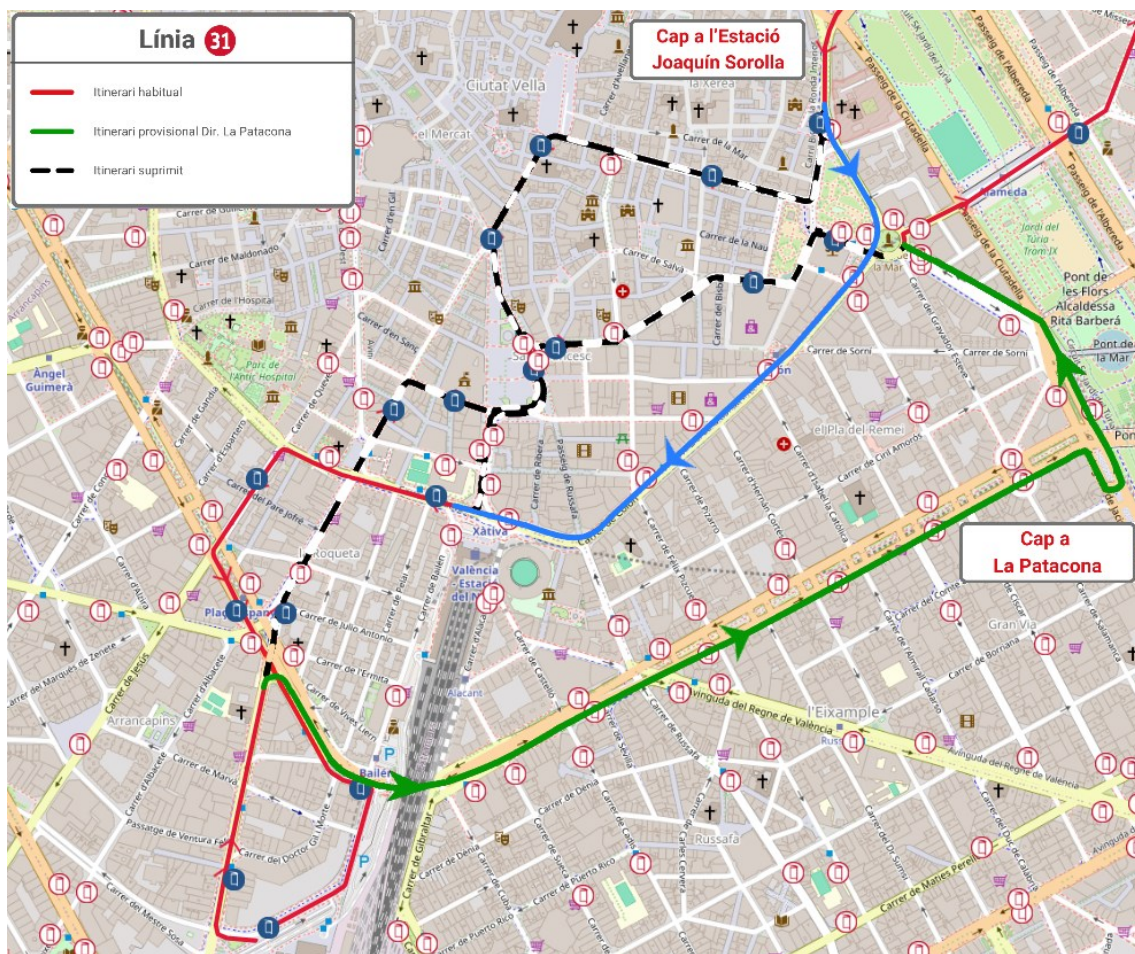

LÍNIA 8

Direcció Porta de la Mar: En la Gran Via Germanies continua tot recte per la Gran Via Marqués del Túria, l'Av. Jacinto Benavente, la Pl. Amèrica, l'Av. Navarro Reverter i Porta de la Mar, on finalitza el seu recorregut.

LÍNIA 26

Direcció Poeta Querol: Des de la Pl. Tetuan es desvia pel carrer del General Palanca, on finalitza el seu recorregut i reinicia la marxa en sentit contrari.

FES CLIC ACÍ
PER A TORNAR
A L'INICI

LÍNIA 27

Direcció Mercat Central: Des del carrer de Sant Vicent es desvia per la Gran Via Ramón y Cajal i la Pl. Ermita, on finalitza el seu recorregut.

Direcció La Torre: Inicia el seu recorregut en Pl. Ermita i continua pel carrer de Sant Vicent, Guillem de Castro i Jesús, on recupera la seua ruta habitual.

FES CLIC ACÍ
PER A TORNAR
A L'INICI

LÍNIA 31

Direcció Estació Joaquín Sorolla: Des de la Pl. Tetuan es desvia pels carrers del General Palanca, Colón i Xàtiva, on recupera el seu recorregut habitual.

Direcció La Patacona: Des del carrer de Sant Vicent es desvia per la Gran Via Germanies, la Gran Via Marqués del Túria, l'Av. Jacinto Benavente, la Pl. Amèrica, l'Av. Navarro Reverter, Porta de la Mar i el carrer del Justícia, on recupera la seua ruta habitual.