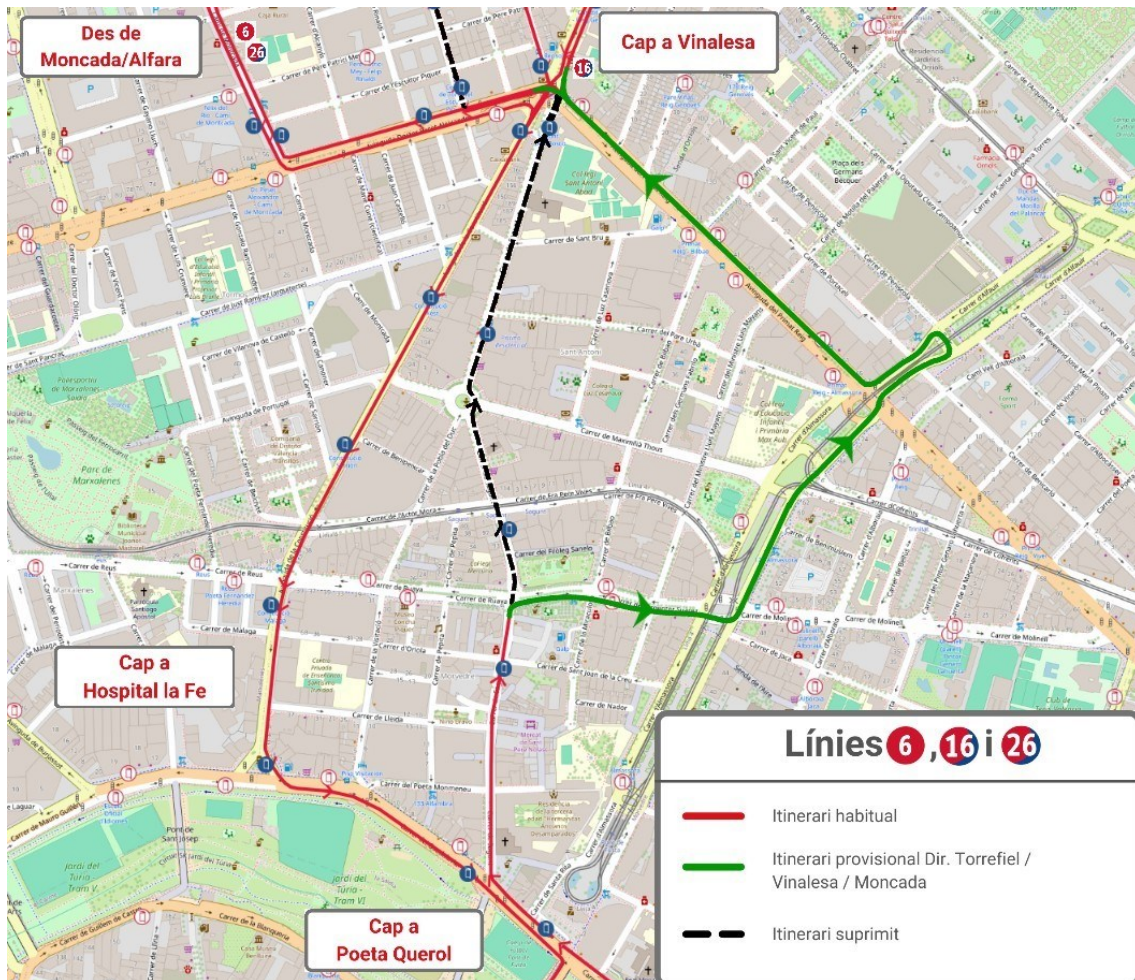

LÍNEAS MODIFICADAS: **6**, **16** Y **26**.

🕒 HOMENAJE AL MAESTRO SERRANO. A partir de las 12:00 h.

📍 PUNTO DEL HOMENAJE: Av. del Reino de Valencia.

LÍNEAS MODIFICADAS: **19** Y **40**.

*Las nuevas rutas planificadas por los homenajes aproximan al pasaje lo máximo posible a sus destinos. Consulta aquí todas las opciones.

*Consulta los desvíos generales por las Fallas 2026 para más información en los barrios de la ciudad.

HOMENAJE A MAXIMILIANO THOUS. A partir de las 10:30 h:

LÍNEAS **6**, **16** y **26**

Dirección Torrefiel, Vinalesa y Moncada/Alfara: En la calle Sagunto giran a la derecha por la calle del Platero Suárez y continúan por las calles Almazora y Alfahuir, donde cambian de sentido para incorporarse a la Av. Primado Reig y continúan hasta la rotonda de Salesianos, donde retoman sus respectivas rutas.

**HAZ CLIC AQUÍ
PARA VOLVER
AL INICIO**

HOMENAJE AL MAESTRO SERRANO. A partir de las 12:00 h:

LÍNEA 19

Dirección Estación del Norte: En el Puente del Ángel Custodio continúa por la Av. Peris y Valero y las calles del Maestro Aguilar, Ruzafa y la Gran Vía Germanías para continuar por el túnel, cambiar de sentido a la altura de la calle Jesús y finalizar su itinerario en la Gran Vía Ramón y Cajal, en la parada 1041/1 - Plaça d'Espanya (imparell) - Ramón y Cajal. En este punto reinicia la marcha en sentido contrario.

**HAZ CLIC AQUÍ
PARA VOLVER
AL INICIO**

LÍNEA 40

Dirección Estación del Norte: En la Av. de Francia no cruza el Puente del Reino de Valencia y se desvía por el Paseo de la Alameda, la Pl. Zaragoza, el Puente de Aragón, la Gran Vía Marqués del Turia, la Gran Vía Germanías, el túnel, la Pl. España y la Gran Vía Ramón y Cajal, donde cambia de sentido a la altura de la calle Jesús para finalizar su recorrido en la Gran Vía Ramón y Cajal, en la parada 1041 - Plaça d'Espanya (imparell) - Ramón y Cajal. En este punto reinicia la marcha en sentido contrario.