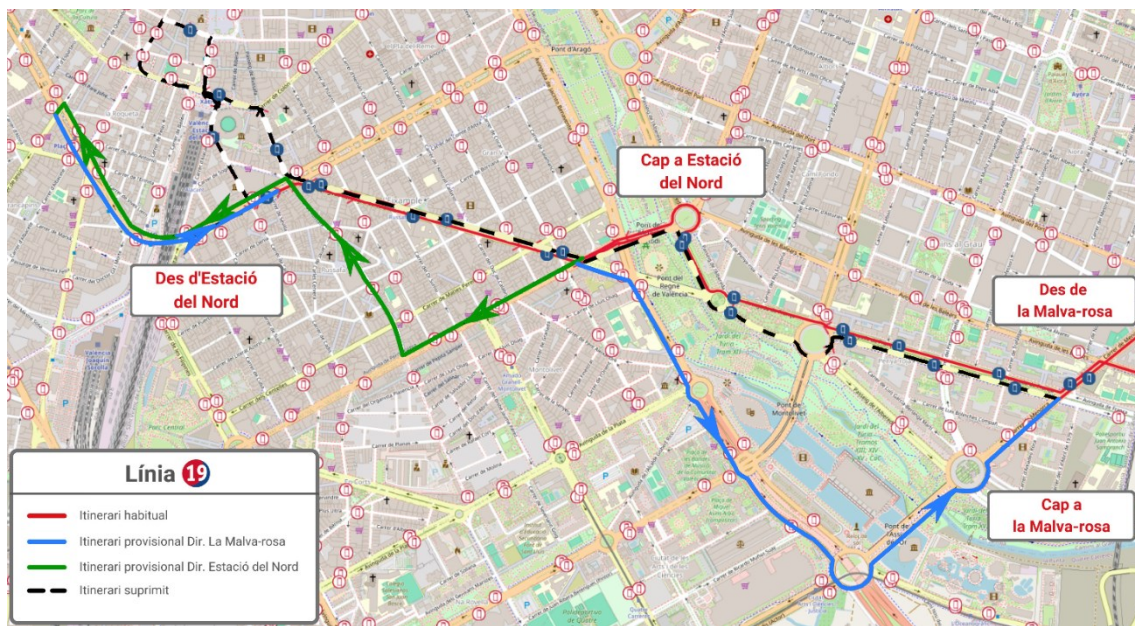

LÍNEAS MODIFICADAS: **6**, **16** Y **26**.

🕒 HOMENAJE AL MAESTRO SERRANO. A partir de las 12:00 h.

📍 PUNTO DEL HOMENAJE: Av. del Reino de Valencia.

LÍNEAS MODIFICADAS: **19** Y **40**.

*Las nuevas rutas planificadas por los homenajes aproximan al pasaje lo máximo posible a sus destinos. Consulta aquí todas las opciones.

*Consulta los desvíos generales por las Fallas 2026 para más información en los barrios de la ciudad.

HOMENAJE A MAXIMILIANO THOUS. A partir de las 10:30 h:

LÍNEAS **6**, **16** y **26**

Dirección Torrefiel, Vinalesa y Moncada/Alfara: En la calle Sagunto giran a la derecha por la calle del Platero Suárez y continúan por las calles Almazora y Alfahuir, donde cambian de sentido para incorporarse a la Av. Primado Reig y continúan hasta la rotonda de Salesianos, donde retoman sus respectivas rutas.

**HAZ CLIC AQUÍ
PARA VOLVER
AL INICIO**

HOMENAJE AL MAESTRO SERRANO. A partir de las 12:00 h:

LÍNEA 19

Dirección Estación del Norte: En el Puente del Ángel Custodio continúa por la Av. Peris y Valero y las calles del Maestro Aguilar, Ruzafa y la Gran Vía Germanías para continuar por el túnel, cambiar de sentido a la altura de la calle Jesús y finalizar su itinerario en la Gran Vía Ramón y Cajal, en la parada 1041/1 - Plaça d'Espanya (imparell) - Ramón y Cajal. En este punto reinicia la marcha en sentido contrario.

**HAZ CLIC AQUÍ
PARA VOLVER
AL INICIO**

LÍNEA 40

Dirección Estación del Norte: En la Av. de Francia no cruza el Puente del Reino de Valencia y se desvía por el Paseo de la Alameda, la Pl. Zaragoza, el Puente de Aragón, la Gran Vía Marqués del Turia, la Gran Vía Germanías, el túnel, la Pl. España y la Gran Vía Ramón y Cajal, donde cambia de sentido a la altura de la calle Jesús para finalizar su recorrido en la Gran Vía Ramón y Cajal, en la parada 1041 - Plaça d'Espanya (imparell) - Ramón y Cajal. En este punto reinicia la marcha en sentido contrario.