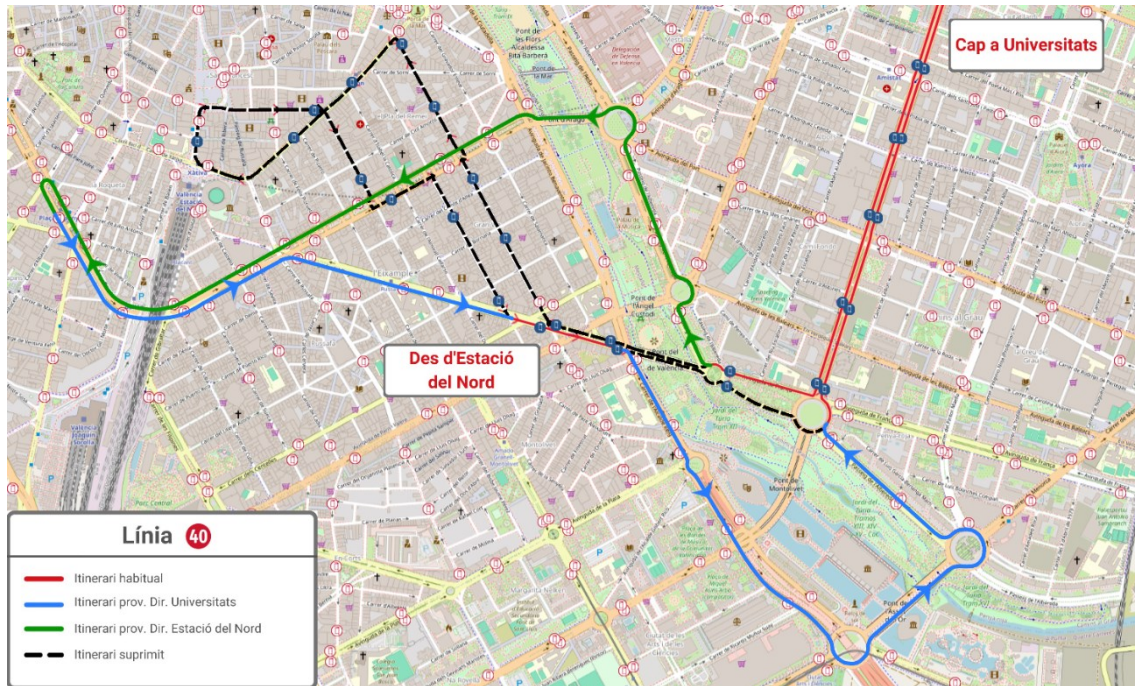

LÍNEAS MODIFICADAS: **6**, **16** Y **26**.

🕒 HOMENAJE AL MAESTRO SERRANO. A partir de las 12:00 h.

📍 PUNTO DEL HOMENAJE: Av. del Reino de Valencia.

LÍNEAS MODIFICADAS: **19** Y **40**.

*Las nuevas rutas planificadas por los homenajes aproximan al pasaje lo máximo posible a sus destinos. Consulta aquí todas las opciones.

*Consulta los desvíos generales por las Fallas 2026 para más información en los barrios de la ciudad.

HOMENAJE A MAXIMILIANO THOUS. A partir de las 10:30 h:

LÍNEAS **6**, **16** y **26**

Dirección Torrefiel, Vinalesa y Moncada/Alfara: En la calle Sagunto giran a la derecha por la calle del Platero Suárez y continúan por las calles Almazora y Alfahuir, donde cambian de sentido para incorporarse a la Av. Primado Reig y continúan hasta la rotonda de Salesianos, donde retoman sus respectivas rutas.

**HAZ CLIC AQUÍ
PARA VOLVER
AL INICIO**

HOMENAJE AL MAESTRO SERRANO. A partir de las 12:00 h:

LÍNEA 19

Dirección Estación del Norte: En el Puente del Ángel Custodio continúa por la Av. Peris y Valero y las calles del Maestro Aguilar, Ruzafa y la Gran Vía Germanías para continuar por el túnel, cambiar de sentido a la altura de la calle Jesús y finalizar su itinerario en la Gran Vía Ramón y Cajal, en la parada 1041/1 - Plaça d'Espanya (imparell) - Ramón y Cajal. En este punto reinicia la marcha en sentido contrario.

**HAZ CLIC AQUÍ
PARA VOLVER
AL INICIO**

LÍNEA 40

Dirección Estación del Norte: En la Av. de Francia no cruza el Puente del Reino de Valencia y se desvía por el Paseo de la Alameda, la Pl. Zaragoza, el Puente de Aragón, la Gran Vía Marqués del Turia, la Gran Vía Germanías, el túnel, la Pl. España y la Gran Vía Ramón y Cajal, donde cambia de sentido a la altura de la calle Jesús para finalizar su recorrido en la Gran Vía Ramón y Cajal, en la parada 1041 - Plaça d'Espanya (imparell) - Ramón y Cajal. En este punto reinicia la marcha en sentido contrario.