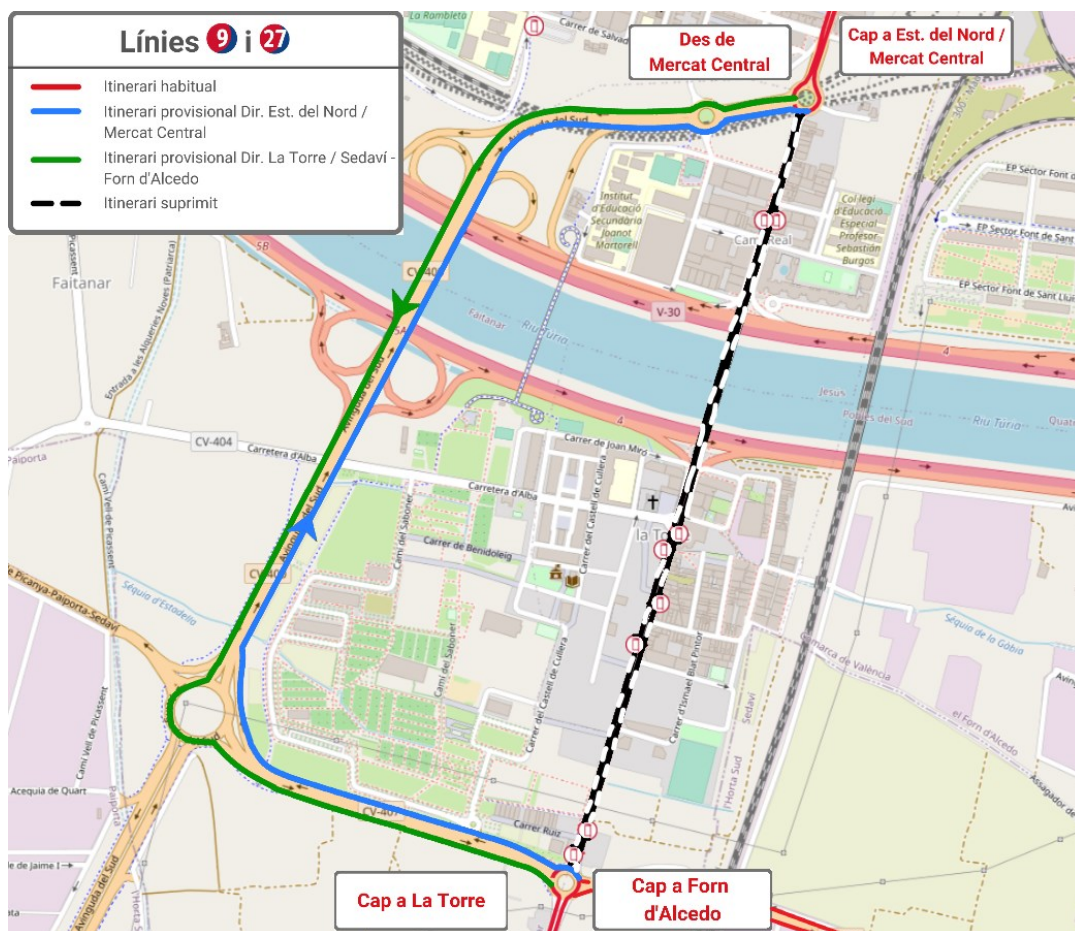

## LÍNEAS 7 Y 13

**Dirección Fuente San Luis:** Las líneas finalizan sus rutas en la rotonda de la Av. Antonio Ferrandis. En este punto cambian de sentido y reinician las rutas en sentido contrario.

**HAZ CLIC AQUÍ  
PARA VOLVER  
AL INICIO**

**DOMINGO, 11 DE ENERO:**

**FESTIVIDAD DE SAN ANTONIO ABAD EN LA TORRE. ENTRE LAS 07:00 Y LAS 15:00 h:**

**LÍNEAS 9 Y 27**

**Dirección Horno de Alcedo - La Torre:** Circulan por la calle San Vicente y se desvían a la derecha por la Av. del Sur y la carretera de Picanya-Paiporta-Sedaví, desde donde recuperan sus rutas hacia Horno de Alcedo y La Torre, respectivamente.

**Dirección Estación del Norte - Mercado Central:** Se desvían por la carretera de Picanya-Paiporta-Sedaví y la Av. del Sur hasta la calle San Vicente Mártir, donde retoman sus rutas habituales.

**HAZ CLIC AQUÍ  
PARA VOLVER  
AL INICIO**

## PROCESIÓN CÍVICA POR LA FESTIVIDAD DE SAN ANTONIO ABAD. A PARTIR DE LAS 19:45 h:

LÍNEAS **6**, **16** y **26**

**Dirección Torrefiel / Vinalesa / Moncada:** En la calle Sagunto se desvían por las calles Ruaya, Almazora y la Av. Primado Reig, donde recuperan sus respectivas rutas.