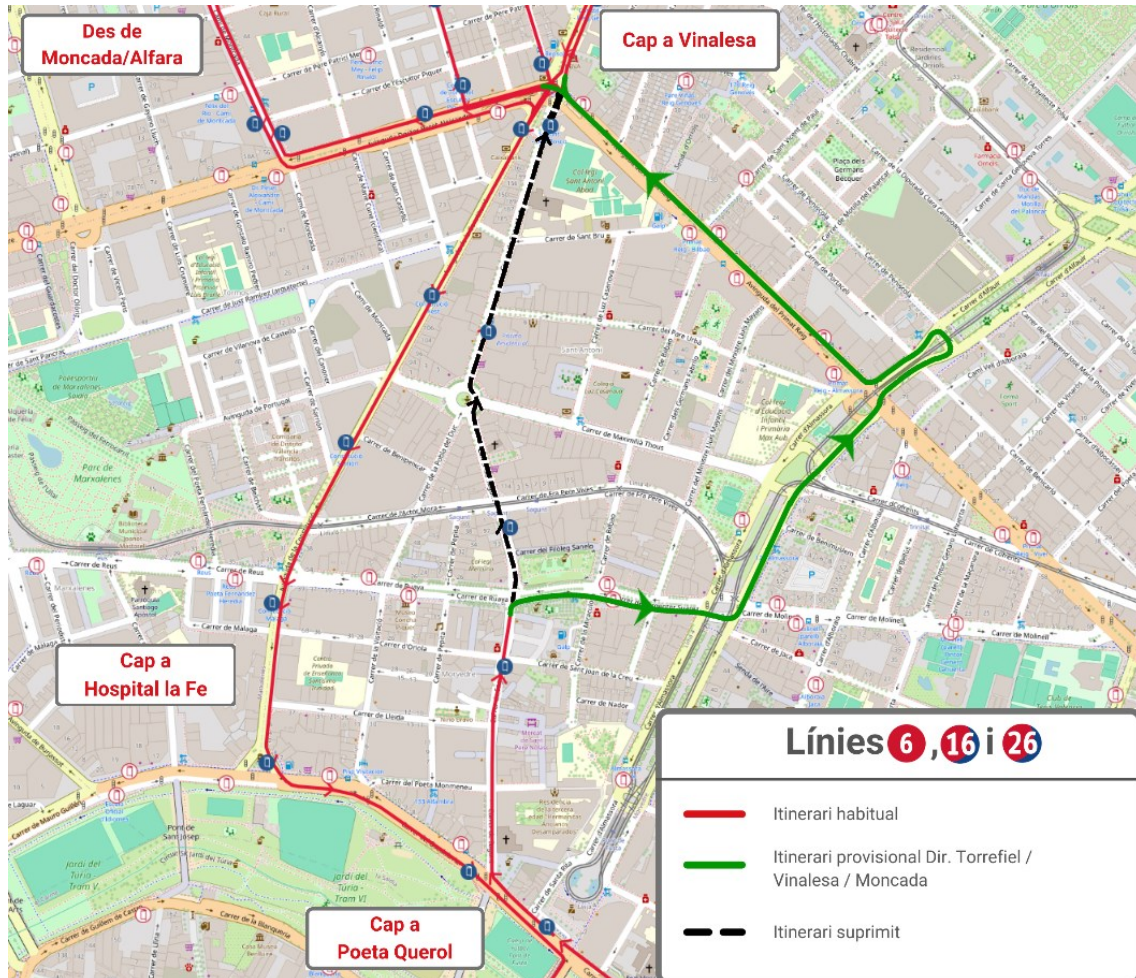

## LÍNEAS 7 Y 13

**Dirección Fuente San Luis:** Las líneas finalizan sus rutas en la rotonda de la Av. Antonio Ferrandis. En este punto cambian de sentido y reinician las rutas en sentido contrario.

**HAZ CLIC AQUÍ  
PARA VOLVER  
AL INICIO**

**DOMINGO, 11 DE ENERO:**

**FESTIVIDAD DE SAN ANTONIO ABAD EN LA TORRE. ENTRE LAS 07:00 Y LAS 15:00 h:**

**LÍNEAS 9 Y 27**

**Dirección Horno de Alcedo - La Torre:** Circulan por la calle San Vicente y se desvían a la derecha por la Av. del Sur y la carretera de Picanya-Paiporta-Sedaví, desde donde recuperan sus rutas hacia Horno de Alcedo y La Torre, respectivamente.

**Dirección Estación del Norte - Mercado Central:** Se desvían por la carretera de Picanya-Paiporta-Sedaví y la Av. del Sur hasta la calle San Vicente Mártir, donde retoman sus rutas habituales.

**HAZ CLIC AQUÍ  
PARA VOLVER  
AL INICIO**

## PROCESIÓN CÍVICA POR LA FESTIVIDAD DE SAN ANTONIO ABAD. A PARTIR DE LAS 19:45 h:

LÍNEAS **6**, **16** y **26**

**Dirección Torrefiel / Vinalesa / Moncada:** En la calle Sagunto se desvían por las calles Ruaya, Almazora y la Av. Primado Reig, donde recuperan sus respectivas rutas.