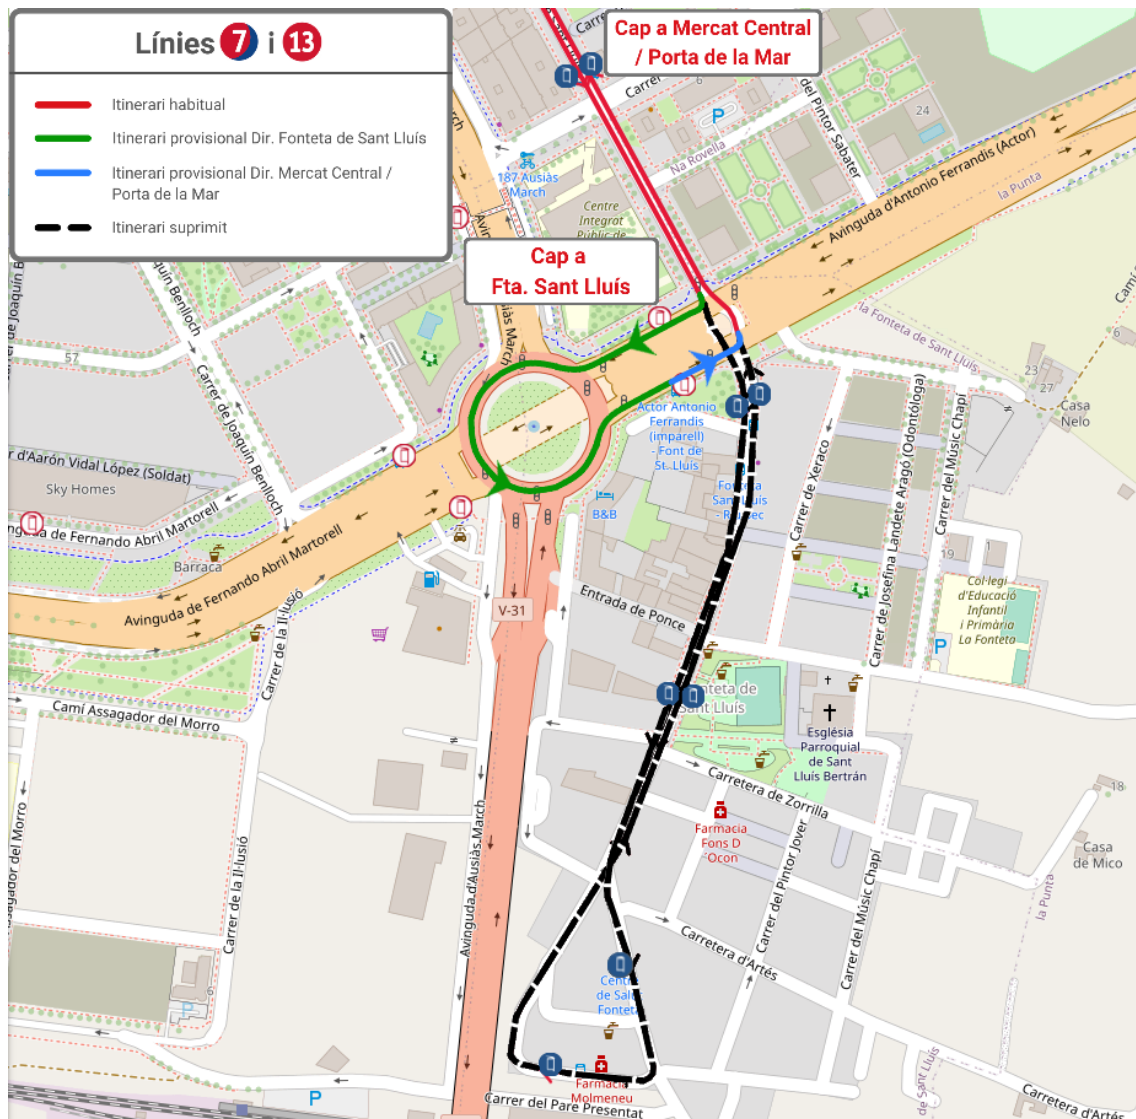

## LÍNEAS 7 Y 13

**Dirección Fuente San Luis:** Las líneas finalizan sus rutas en la rotonda de la Av. Antonio Ferrandis. En este punto cambian de sentido y reinician las rutas en sentido contrario.

**HAZ CLIC AQUÍ  
PARA VOLVER  
AL INICIO**

**DOMINGO, 11 DE ENERO:**

**FESTIVIDAD DE SAN ANTONIO ABAD EN LA TORRE. ENTRE LAS 07:00 Y LAS 15:00 h:**

**LÍNEAS 9 Y 27**

**Dirección Horno de Alcedo - La Torre:** Circulan por la calle San Vicente y se desvían a la derecha por la Av. del Sur y la carretera de Picanya-Paiporta-Sedaví, desde donde recuperan sus rutas hacia Horno de Alcedo y La Torre, respectivamente.

**Dirección Estación del Norte - Mercado Central:** Se desvían por la carretera de Picanya-Paiporta-Sedaví y la Av. del Sur hasta la calle San Vicente Mártir, donde retoman sus rutas habituales.

**HAZ CLIC AQUÍ  
PARA VOLVER  
AL INICIO**

## PROCESIÓN CÍVICA POR LA FESTIVIDAD DE SAN ANTONIO ABAD. A PARTIR DE LAS 19:45 h:

LÍNEAS **6**, **16** y **26**

**Dirección Torrefiel / Vinalesa / Moncada:** En la calle Sagunto se desvían por las calles Ruaya, Almazora y la Av. Primado Reig, donde recuperan sus respectivas rutas.