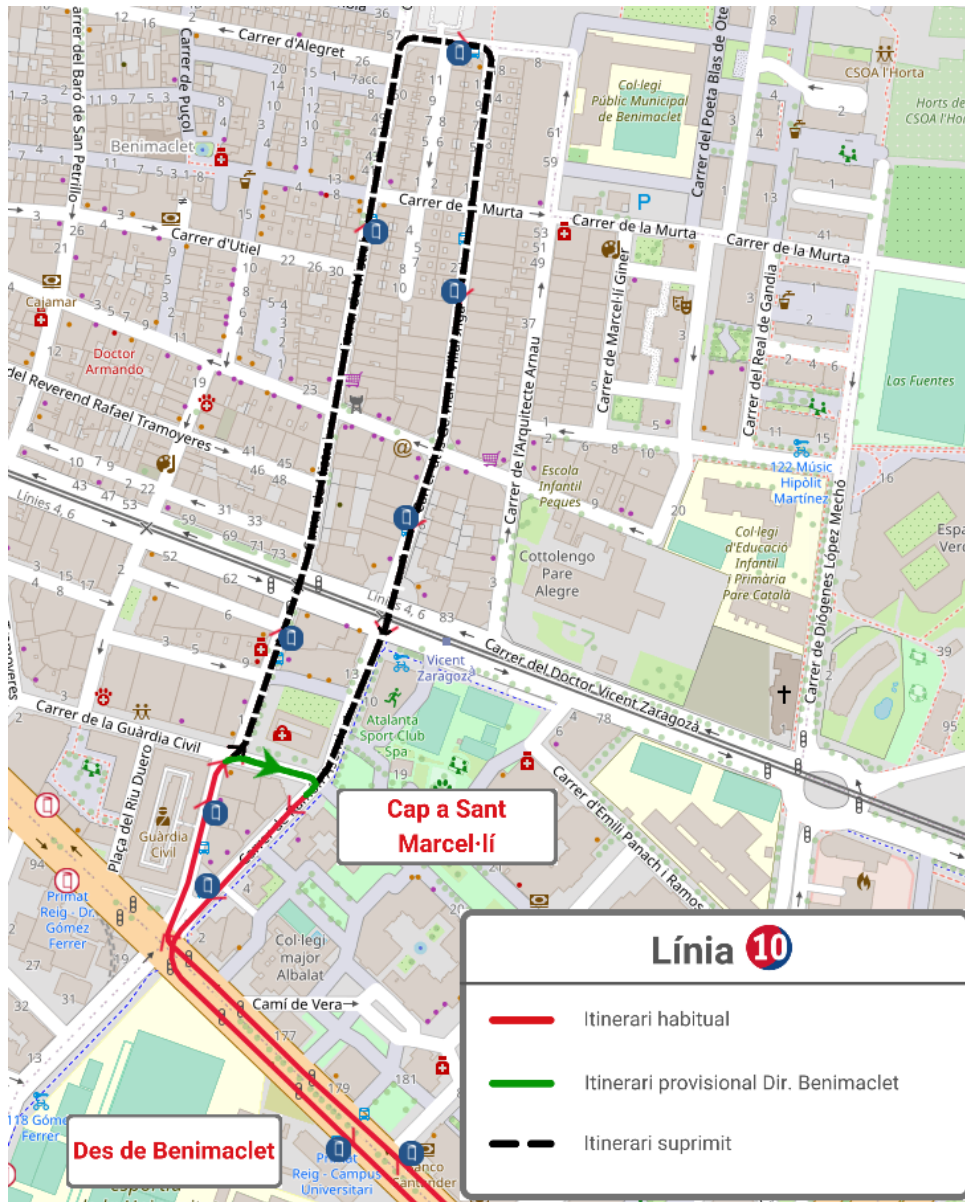

**HAZ CLIC AQUÍ
PARA VOLVER
AL INICIO**

FESTEJOS EN BENICALAP. ENTRE LAS 10:00 Y LAS 14:00 h:

LÍNEA 12

Dirección Ciudad Fallera: En la calle Pedro Cabanes se desvía por la Av. Juan XXIII, la Av. Peset Aleixandre, la Av. Burjassot, la calle de Louis Braille y la calle San José Artesano, desde donde recupera la ruta hasta la Ciudad Fallera.

Dirección Pl. América: En la calle Andreu Alfaro se desvía por la calle Louis Braille, la Av. Burjassot, las calles Quartell, la Florista, Buen Retiro, Nicasio Benlloch, la Av. Peset Aleixandre, la Av. Juan XXIII y la calle del Río Nervión, desde donde retoma su itinerario.

Dirección Estación del Norte: En la Senda del Polvorín se desvía por la calle Campamento y el Camino nuevo de Paterna, desde donde recupera su recorrido hacia la Estación del Norte.

**HAZ CLIC AQUÍ
PARA VOLVER
AL INICIO**

FESTEJOS EN BENIMACLET. ENTRE LAS 10:30 Y LAS 11:00 h:

LÍNEA 10

Dirección Benimaclet: En la calle Tírig cambia de sentido por la calle de la Guardia Civil y finaliza su recorrido en la parada 967 - Ramón Asensio - Guàrdia Civil. En este punto reinicia la marcha en sentido contrario.