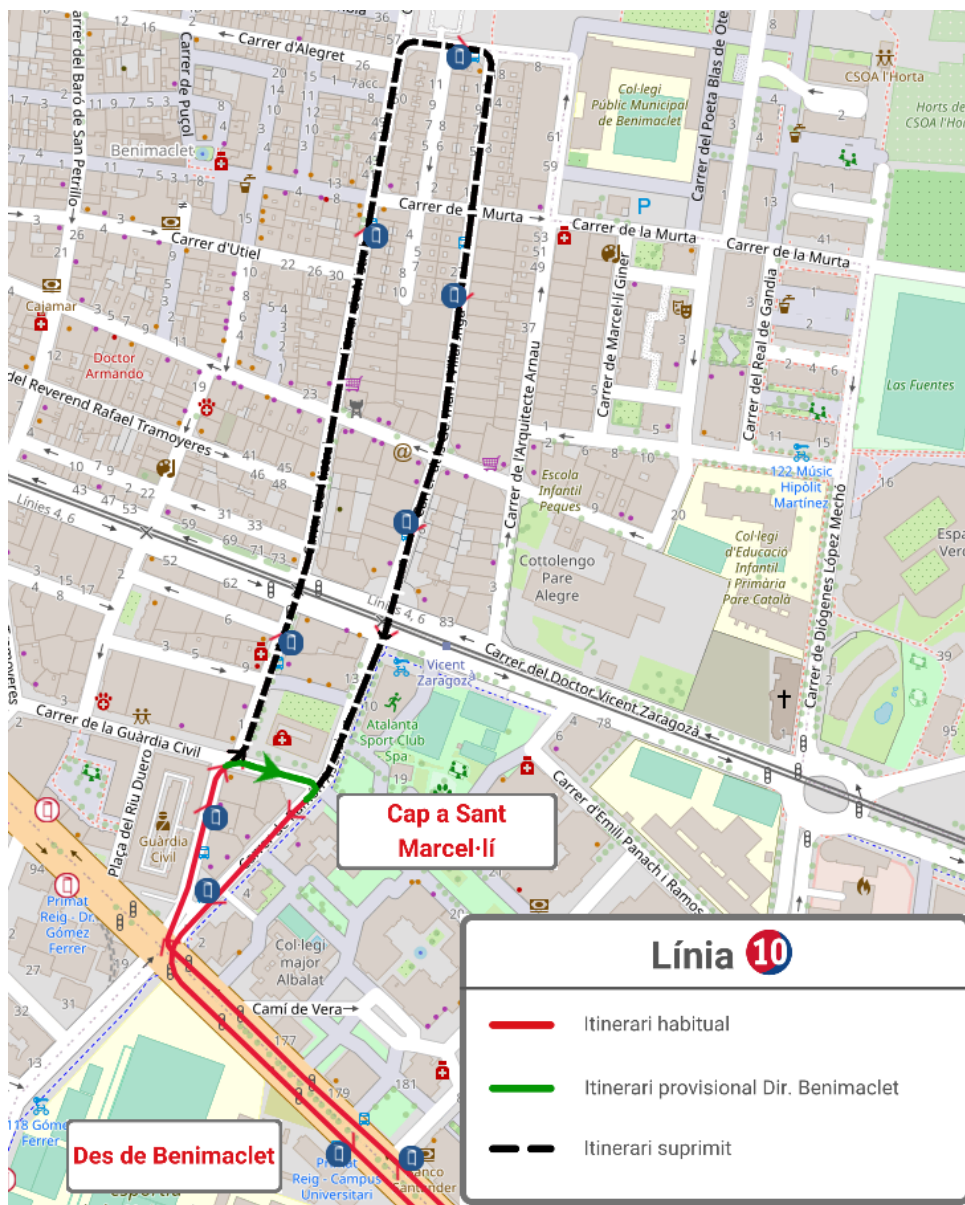

Dirección Estación del Norte: En la Senda del Polvorín se desvía por la calle Campamento y el Camino nuevo de Paterna, desde donde recupera su recorrido hacia la Estación del Norte.

**HAZ CLIC AQUÍ
PARA VOLVER
AL INICIO**

SÁBADO, 22 DE NOVIEMBRE:

FESTEJOS EN BENIMACLET. ENTRE LAS 11:00 Y LAS 12:15 h:

LÍNEA 10

Dirección Benimaclet: En la calle Tírig cambia de sentido por la calle de la Guardia Civil y finaliza su recorrido en la parada 967 - Ramón Asensio - Guàrdia Civil. En este punto reinicia la marcha en sentido contrario.

**HAZ CLIC AQUÍ
PARA VOLVER
AL INICIO**

FESTEJOS EN BENICALAP. ENTRE LAS 10:00 Y LAS 14:00 h:

LÍNEA 12

Dirección Ciudad Fallera: En la calle Pedro Cabanes se desvía por la Av. Juan XXIII, la Av. Peset Aleixandre, la Av. Burjassot, la calle de Louis Braille y la calle San José Artesano, desde donde recupera la ruta hasta la Ciudad Fallera.

Dirección Pl. América: En la calle Andreu Alfaro se desvía por la calle Louis Braille, la Av. Burjassot, las calles Quartell, la Florista, Buen Retiro, Nicasio Benlloch, la Av. Peset Aleixandre, la Av. Juan XXIII y la calle del Río Nervión, desde donde retoma su itinerario.