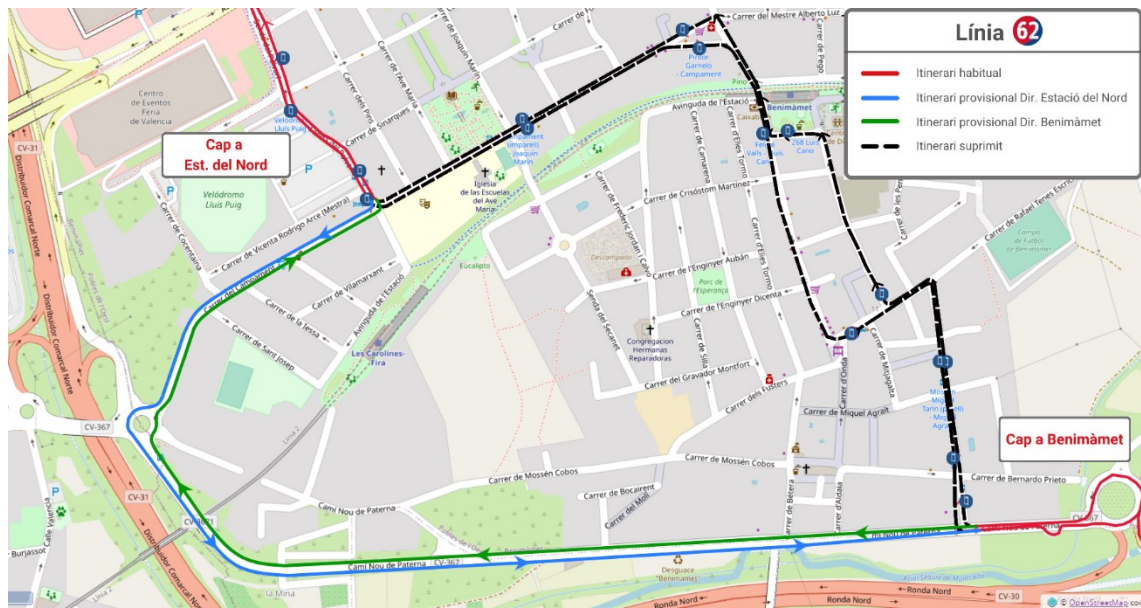

FESTEJOS EN BENIMÀMET. ENTRE LAS 10:15 Y LAS 11 :30 h Y ENTRE LAS 13:10 Y LAS 14:00 h:

LÍNEA 62

Dirección Benimàmet: En el Camino nuevo de Paterna continúa todo recto y circula por la calle Campamento y la Senda del Polvorín, donde retoma su itinerario.

Dirección Estación del Norte: En la Senda del Polvorín se desvía por la calle Campamento y el Camino nuevo de Paterna, desde donde recupera su recorrido hacia la Estación del Norte.

**HAZ CLIC AQUÍ
PARA VOLVER
AL INICIO**