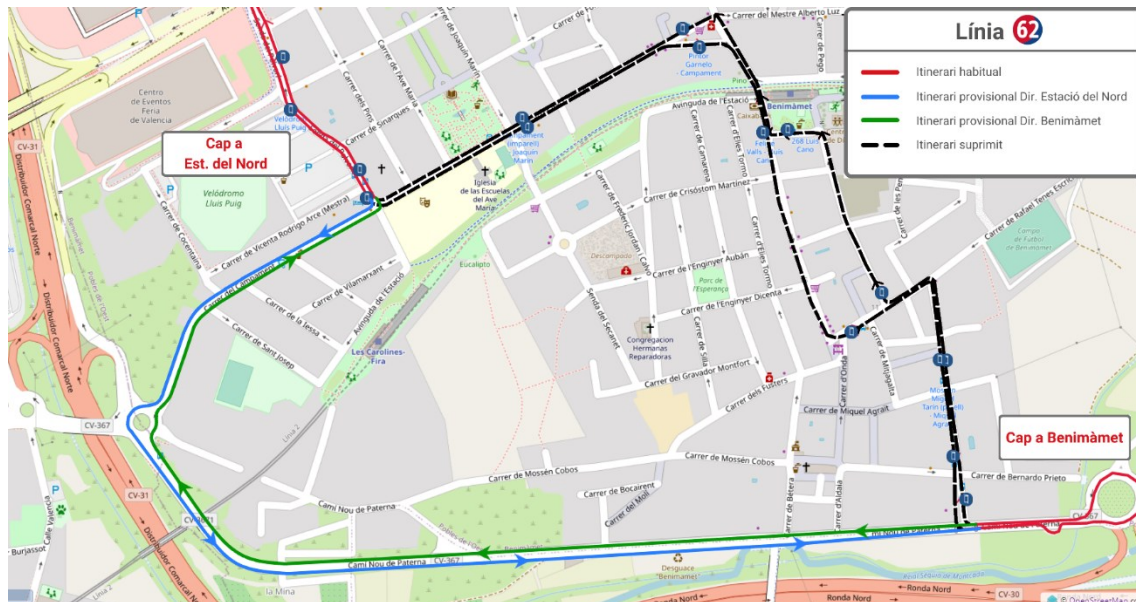

Dirección Estación del Norte: En la Senda del Polvorín se desvía por la calle Campamento y el Camino nuevo de Paterna, desde donde recupera su recorrido hacia la Estación del Norte.

**HAZ CLIC AQUÍ
PARA VOLVER
AL INICIO**

**HAZ CLIC AQUÍ
PARA VOLVER
AL INICIO**

DOMINGO, 23 DE NOVIEMBRE:

INSTALACIÓN DE GRÚA EN LA CALLE ERNESTO FERRER, Nº15. ENTRE LAS 08:00 Y LAS 18:00 h:

LÍNEA 32

Dirección Pl. Ayuntamiento: En la calle de los Santos Justo y Pastor se desvía por la Av. Cardenal Benlloch, la Av. Blasco Ibáñez, la Av. Aragón y la calle Amadeo de Saboya, desde donde recupera su ruta.

**HAZ CLIC AQUÍ
PARA VOLVER
AL INICIO**

FESTEJOS EN BENICALAP. ENTRE LAS 10:00 Y LAS 14:00 h:

LÍNEA 12

Dirección Ciudad Fallera: En la calle Pedro Cabanes se desvía por la Av. Juan XXIII, la Av. Peset Aleixandre, la Av. Burjassot, la calle de Louis Braille y la calle San José Artesano, desde donde recupera la ruta hasta la Ciudad Fallera.

Dirección Pl. América: En la calle Andreu Alfaro se desvía por la calle Louis Braille, la Av. Burjassot, las calles Quartell, la Florista, Buen Retiro, Nicasio Benlloch, la Av. Peset Aleixandre, la Av. Juan XXIII y la calle del Río Nervión, desde donde retoma su itinerario.