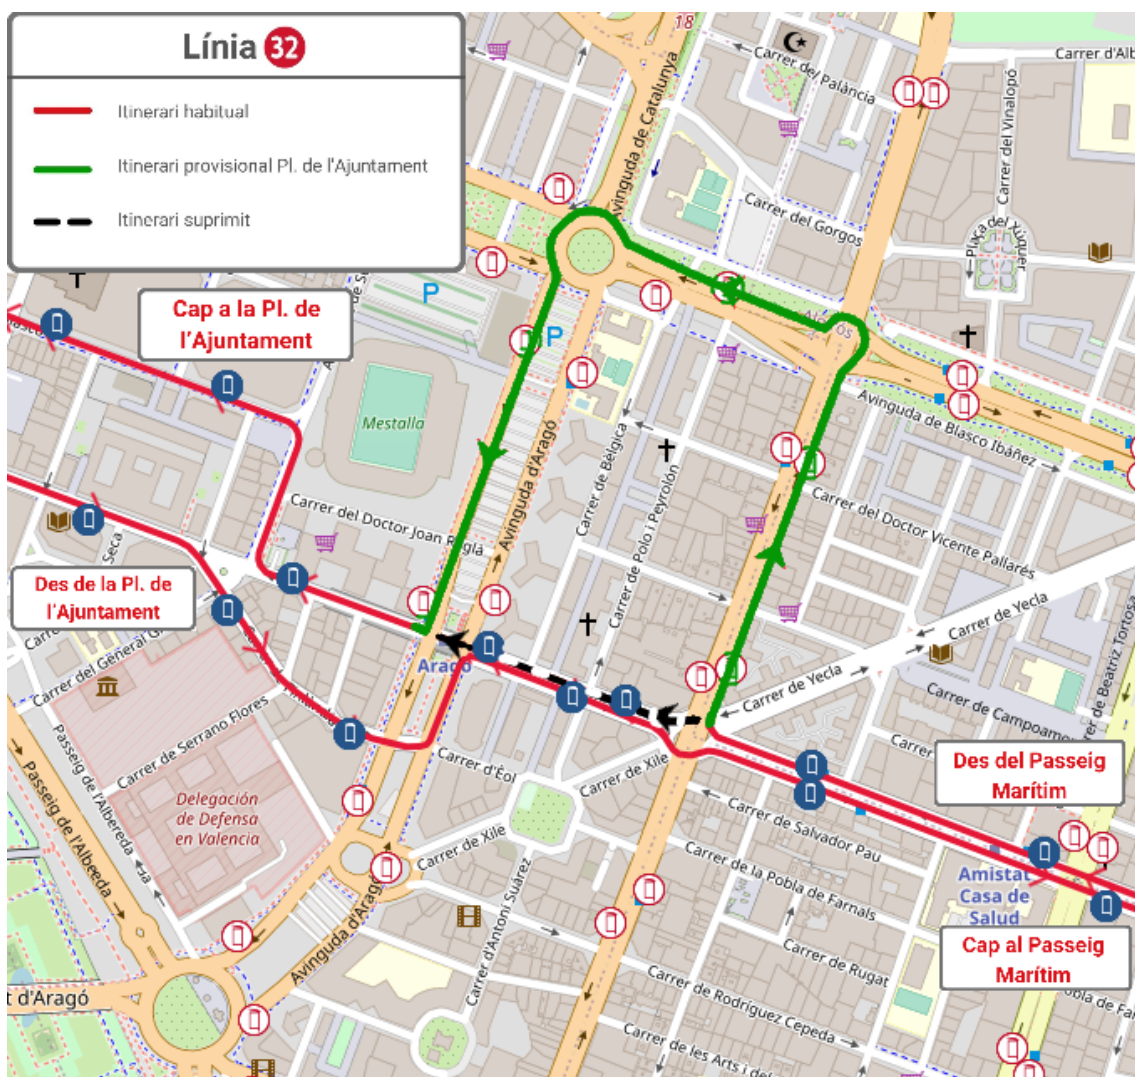

SÁBADO, 22 DE NOVIEMBRE:

FESTEJOS EN BENIMACLET. ENTRE LAS 11:00 Y LAS 12:15 h:

LÍNEA 10

Dirección Benimaclet: En la calle Tírig cambia de sentido por la calle de la Guardia Civil y finaliza su recorrido en la parada 967 - Ramón Asensio - Guàrdia Civil. En este punto reinicia la marcha en sentido contrario.

**HAZ CLIC AQUÍ
PARA VOLVER
AL INICIO**

DOMINGO, 23 DE NOVIEMBRE:

INSTALACIÓN DE GRÚA EN LA CALLE ERNESTO FERRER, Nº15. ENTRE LAS 08:00 Y LAS 18:00 h:

LÍNEA 32

Dirección Pl. Ayuntamiento: En la calle de los Santos Justo y Pastor se desvía por la Av. Cardenal Benlloch, la Av. Blasco Ibáñez, la Av. Aragón y la calle Amadeo de Saboya, desde donde recupera su ruta.

**HAZ CLIC AQUÍ
PARA VOLVER
AL INICIO**

FESTEJOS EN BENICALAP. ENTRE LAS 10:00 Y LAS 14:00 h:

LÍNEA 12

Dirección Ciudad Fallera: En la calle Pedro Cabanes se desvía por la Av. Juan XXIII, la Av. Peset Aleixandre, la Av. Burjassot, la calle de Louis Braille y la calle San José Artesano, desde donde recupera la ruta hasta la Ciudad Fallera.

Dirección Pl. América: En la calle Andreu Alfaro se desvía por la calle Louis Braille, la Av. Burjassot, las calles Quartell, la Florista, Buen Retiro, Nicasio Benlloch, la Av. Peset Aleixandre, la Av. Juan XXIII y la calle del Río Nervión, desde donde retoma su itinerario.