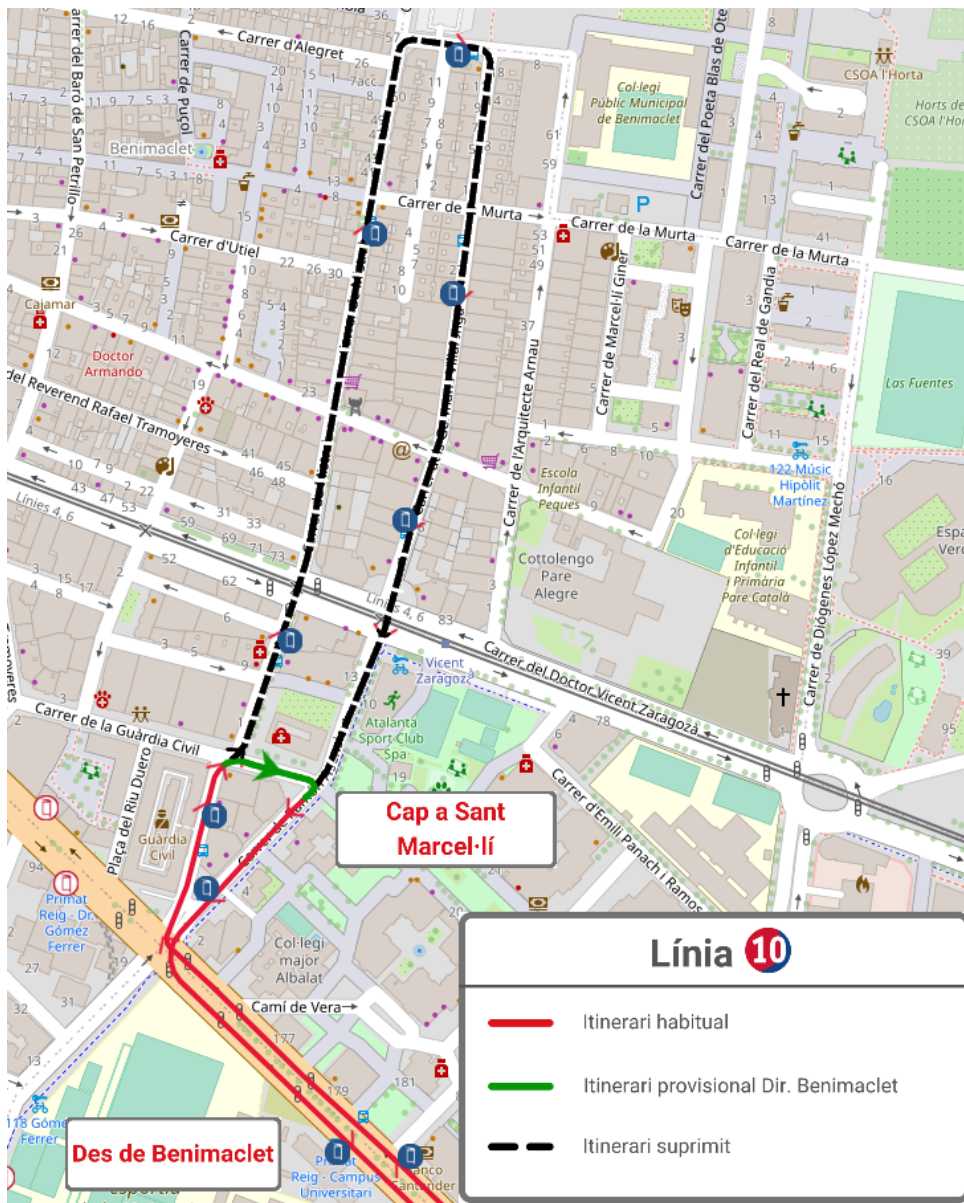

---

**DISSABTE, 22 DE NOVEMBRE:**

**FESTEJOS EN BENIMACLET. ENTRE LES 11:00 I LES 12:15 h:**

**LÍNIA 10**

**Direcció Benimaclet:** En el carrer Tírig canvia de sentit pel carrer de la Guàrdia Civil i finalitza el recorregut en la parada 967 - Ramón Asensio - Guàrdia Civil. En este punt reinicia la marxa en sentit contrari.

## PROCESSÓ EN EL GRAU. ENTRE LES 17:00 I LES 19:30 h:

LÍNIES **4**, **30** i **92**

**Direcció Pl. de l'Ajuntament / Hospital Clínic / Campanar:** En el carrer d'Eivissa es desvien pel carrer Menorca, l'Av. Balears, el carrer Pintor Maella i el carrer de les Illes Canàries, des d'on reprenen les respectives rutes.

# LÍNIA 31

**Direcció Estació Joaquín Sorolla:** En el carrer Arnau de Vilanova continua recte i es desvia pel carrer Isabel de Villena, l'Av. dels Tarongers i el carrer de la Reina, des d'on recupera l'itinerari.

**Direcció Pl. Amèrica:** En el carrer Andreu Alfaro es desvia pel carrer Louis Braille, l'Av. Burjassot, els carrers Quartell, la Florista, Bon Recés, Nicasi Benlloch, l'Av. Peset Aleixandre, l'Av. Joan XXIII i el carrer del Riu Nervi3n, des d'on repr3n l'itinerari.