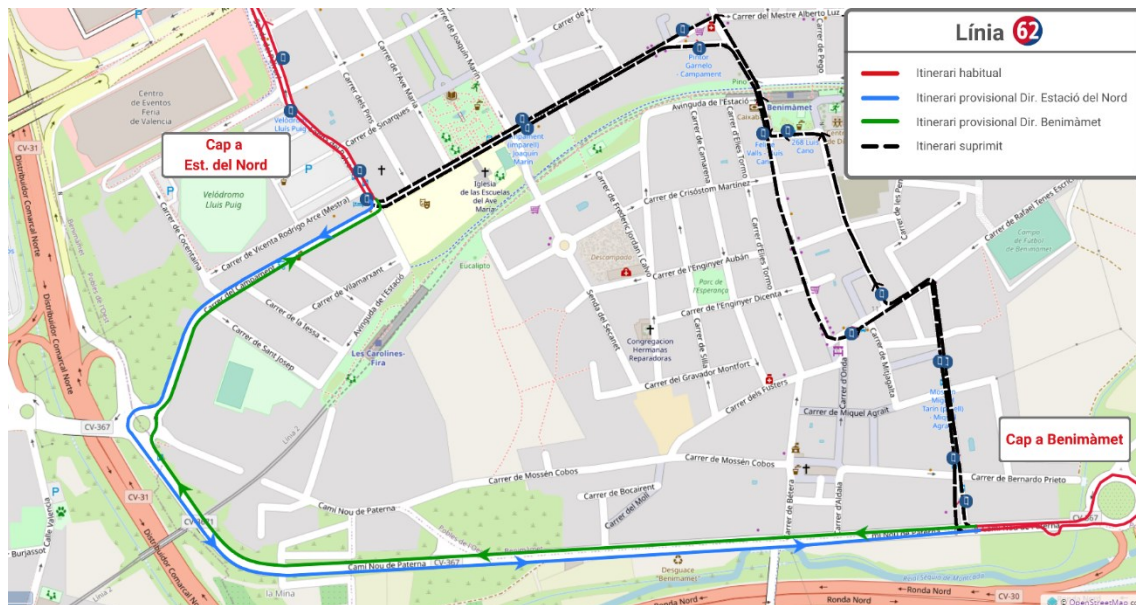

FESTEJOS EN BENIMÀMET. ENTRE LES 10:15 I LES 11 :30 h I ENTRE LES 13:10 I LES 14:00 h:

LÍNIA **62**

Direcció Benimàmet: En el Camí nou de Paterna continua tot recte i circula pel carrer Campament i la Senda del Polvorí, on reprén l'itinerari.

Direcció Estació del Nord: En la Senda del Polvorí es desvia pel carrer Campament i el Camí nou de Paterna, des d'on recupera el recorregut cap a l'Estació del Nord.

**FES CLIC ACÍ
PER A TORNAR
A L'INICI**