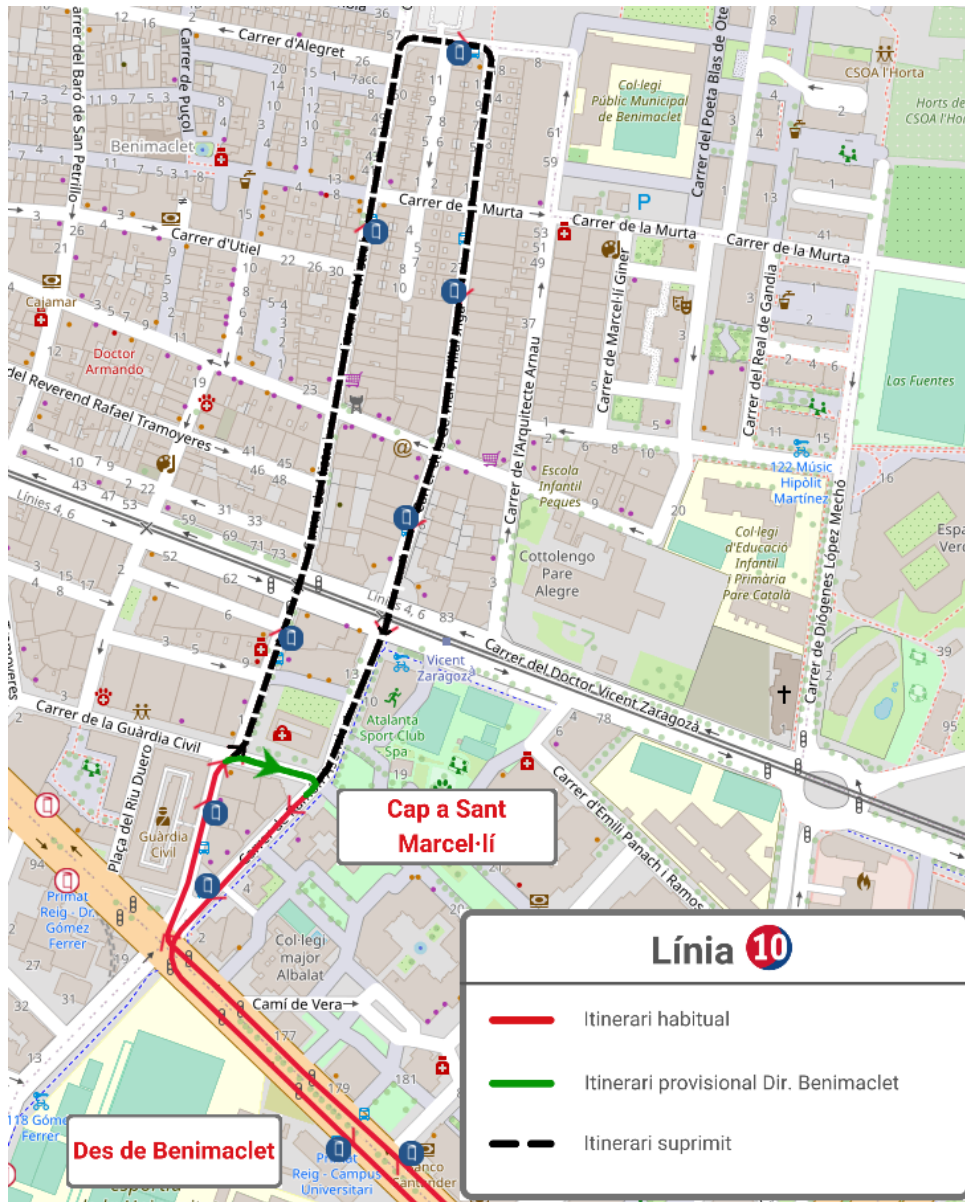

FESTEJOS EN BENIMACLET. ENTRE LES 10:30 I LES 11:00 h:

LÍNIA 10

Direcció Benimaclet: En el carrer Tírig canvia de sentit pel carrer de la Guàrdia Civil i finalitza el recorregut en la parada 967 - Ramón Asensio - Guàrdia Civil. En este punt reinicia la marxa en sentit contrari.

**FES CLIC ACÍ
PER A TORNAR
A L'INICI**