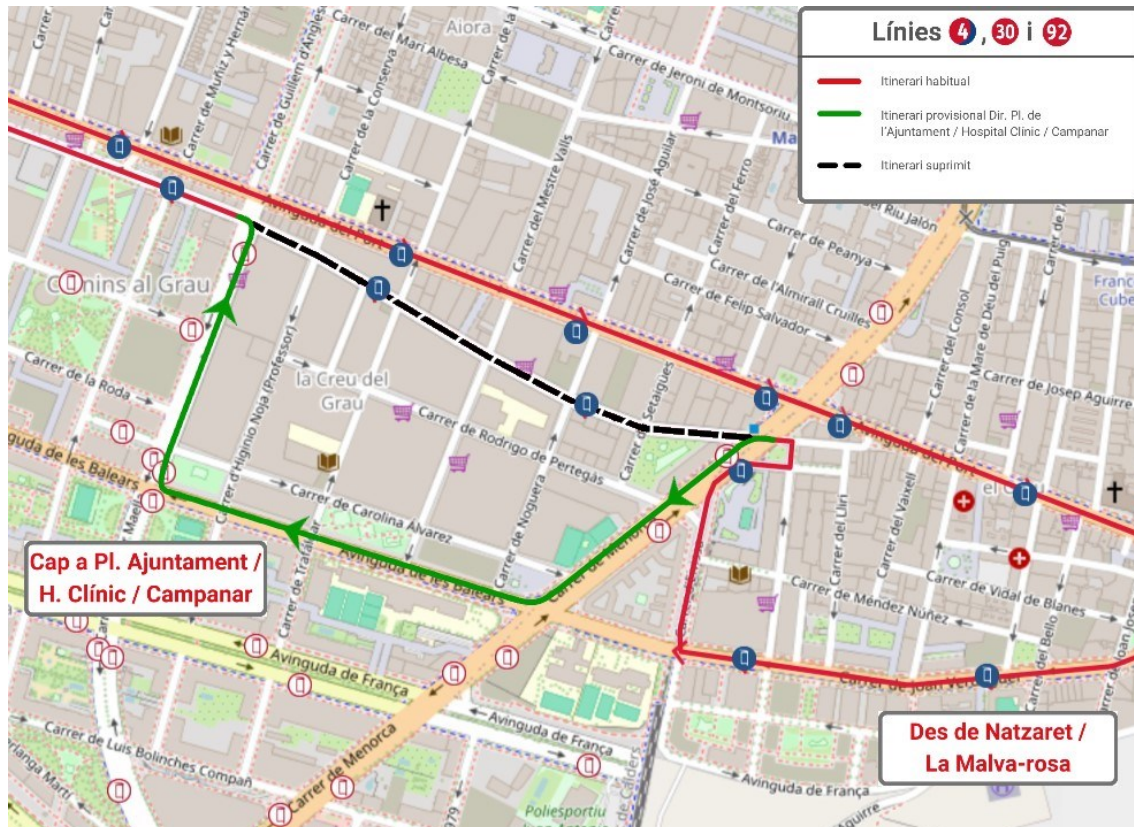

---

**DISSABTE, 22 DE NOVEMBRE:**

**FESTEJOS EN BENIMACLET. ENTRE LES 11:00 I LES 12:15 h:**

**LÍNIA 10**

**Direcció Benimaclet:** En el carrer Tírig canvia de sentit pel carrer de la Guàrdia Civil i finalitza el recorregut en la parada 967 - Ramón Asensio - Guàrdia Civil. En este punt reinicia la marxa en sentit contrari.

## PROCESSÓ EN EL GRAU. ENTRE LES 17:00 I LES 19:30 h:

LÍNIES **4**, **30** i **92**

**Direcció Pl. de l'Ajuntament / Hospital Clínic / Campanar:** En el carrer d'Eivissa es desvien pel carrer Menorca, l'Av. Balears, el carrer Pintor Maella i el carrer de les Illes Canàries, des d'on reprenen les respectives rutes.

# LÍNIA 31

**Direcció Estació Joaquín Sorolla:** En el carrer Arnau de Vilanova continua recte i es desvia pel carrer Isabel de Villena, l'Av. dels Tarongers i el carrer de la Reina, des d'on recupera l'itinerari.

**Direcció Pl. Amèrica:** En el carrer Andreu Alfaro es desvia pel carrer Louis Braille, l'Av. Burjassot, els carrers Quartell, la Florista, Bon Recés, Nicasi Benlloch, l'Av. Peset Aleixandre, l'Av. Joan XXIII i el carrer del Riu Nervi3n, des d'on repr3n l'itinerari.