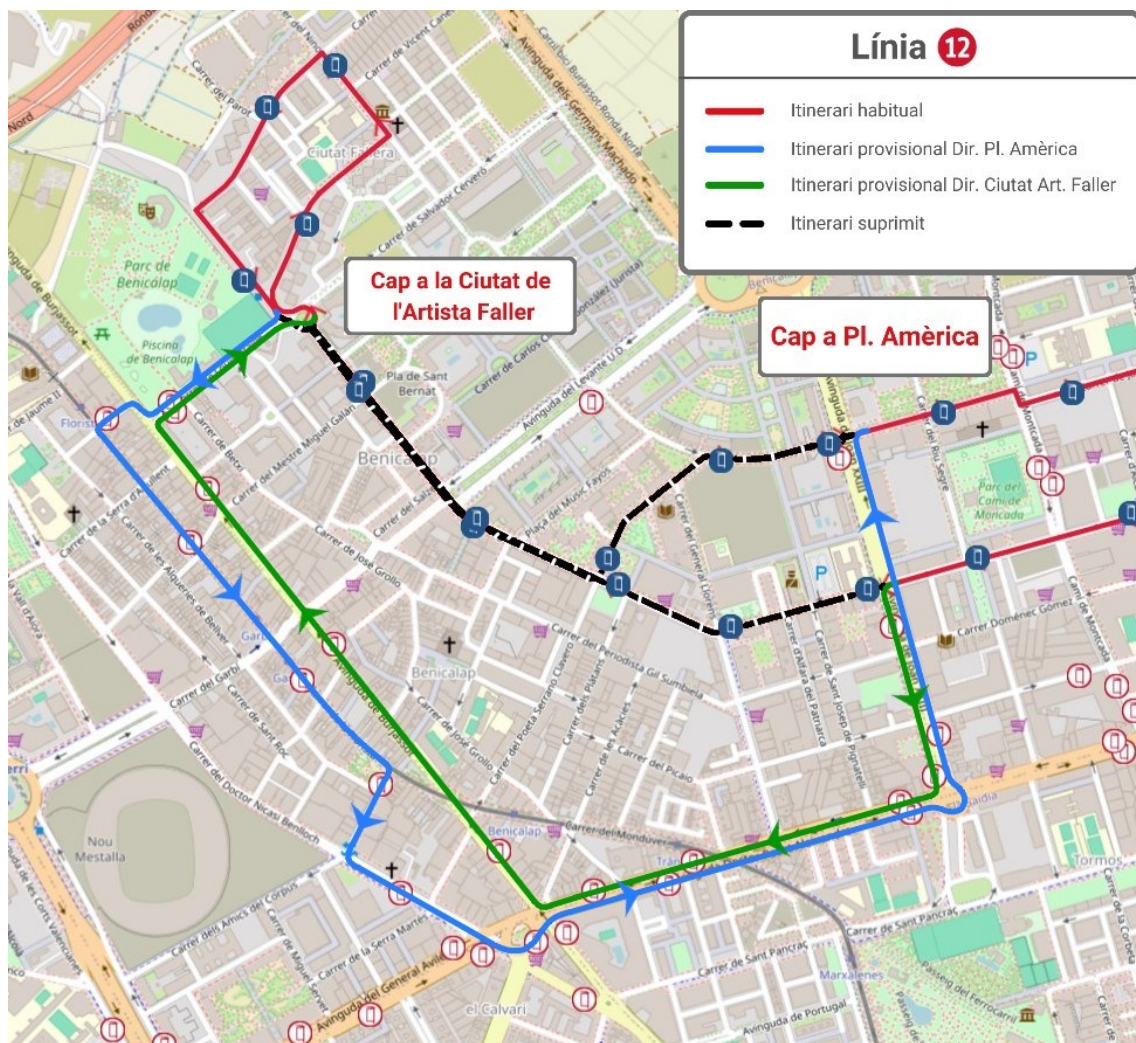

## PROCESSÓ EN EL GRAU. ENTRE LES 17:00 I LES 19:30 h:

LÍNIES **4**, **30** i **92**

**Direcció Pl. de l'Ajuntament / Hospital Clínic / Campanar:** En el carrer d'Eivissa es desvien pel carrer Menorca, l'Av. Balears, el carrer Pintor Maella i el carrer de les Illes Canàries, des d'on reprenen les respectives rutes.

# LÍNIA 31

**Direcció Estació Joaquín Sorolla:** En el carrer Arnau de Vilanova continua recte i es desvia pel carrer Isabel de Villena, l'Av. dels Tarongers i el carrer de la Reina, des d'on recupera l'itinerari.

**Direcció Pl. Amèrica:** En el carrer Andreu Alfaro es desvia pel carrer Louis Braille, l'Av. Burjassot, els carrers Quartell, la Florista, Bon Recés, Nicasi Benlloch, l'Av. Peset Aleixandre, l'Av. Joan XXIII i el carrer del Riu Nervi3n, des d'on repr3n l'itinerari.