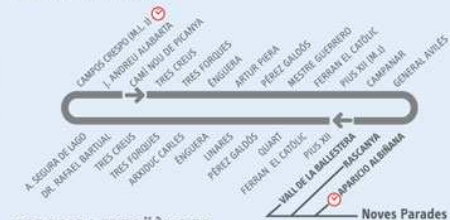

ESQUEMA DE LÍNIA