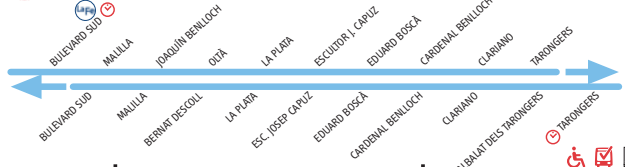

18 NOU HOSPITAL LA FE - UNIVERSITATS

NOU HOSPITAL LA FE	Primera	Última	Frecuencia	UNIVERSITATS	Primera	Última	Frecuencia
Laborables	06:35	22:20	10-17 min.	Laborables	06:11	22:20	10-17 min.
Dissabtes	07:00	22:35	30 min.	Dissabtes	06:55	22:00	30 min.
Festius	07:00	22:30	30 min.	Festius	07:26	22:00	30 min.