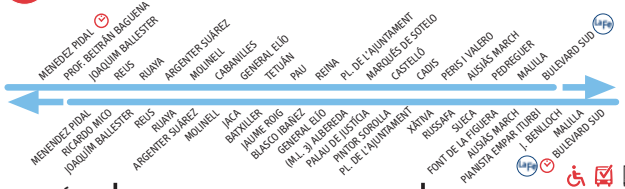

8 ESTACIÓ D'AUTOBUSOS - NOU HOSPITAL LA FE

ESTACIÓ D'AUTOBUSOS	Primera	Última	Frecuencia	NOU HOSPITAL LA FE	Primera	Última	Frecuencia
Laborables	05:55	22:30	9-15 min.	Laborables	05:55	22:30	9-16 min.
Dissabtes	06:00	22:30	13-17 min.	Dissabtes	06:00	22:30	13-17 min.
Festius	07:05	22:30	14-18 min.	Festius	07:15	22:30	13-19 min.