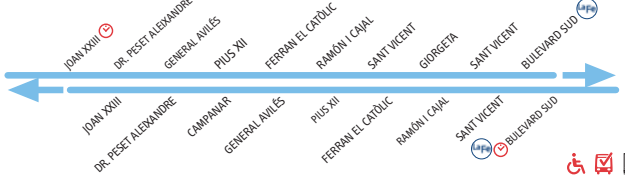

64 BENICALAP - ESTACIÓ J. SOROLLA/NOU HOSPITAL LA FE

BENICALAP	Primera	Última	Frecuencia	NOU HOSPITAL LA FE	Primera	Última	Frecuencia
Laborables	06:00	22:25	7-15 min.	Laborables	06:35	22:30	6-15 min.
Dissabtes	06:15	22:25	8-13 min.	Dissabtes	06:53	22:26	8-13 min.
Festius	06:20	22:25	11-15 min.	Festius	06:54	22:26	11-15 min.