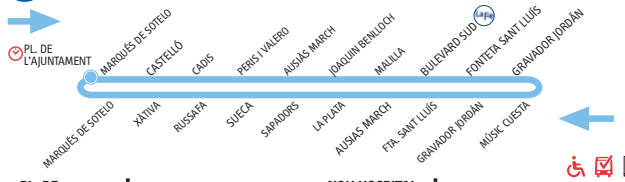

N7 P. DE L'AJUNTAMENT - MALLA- LA FONTETA

PL. DE L'AJUNTAMENT	Primera	Última	Frecuencia	NOU HOSPITAL LA FE	Primera	Última	Frecuencia
De lunes a jueves lab. y domingo	22:30	01:30	45 min.	De lunes a jueves lab. y domingo	22:52	01:52	45 min.
Viernes y visperas festivo	22:30	03:00	45 min.	Viernes y visperas festivo	22:52	03:22	45 min.