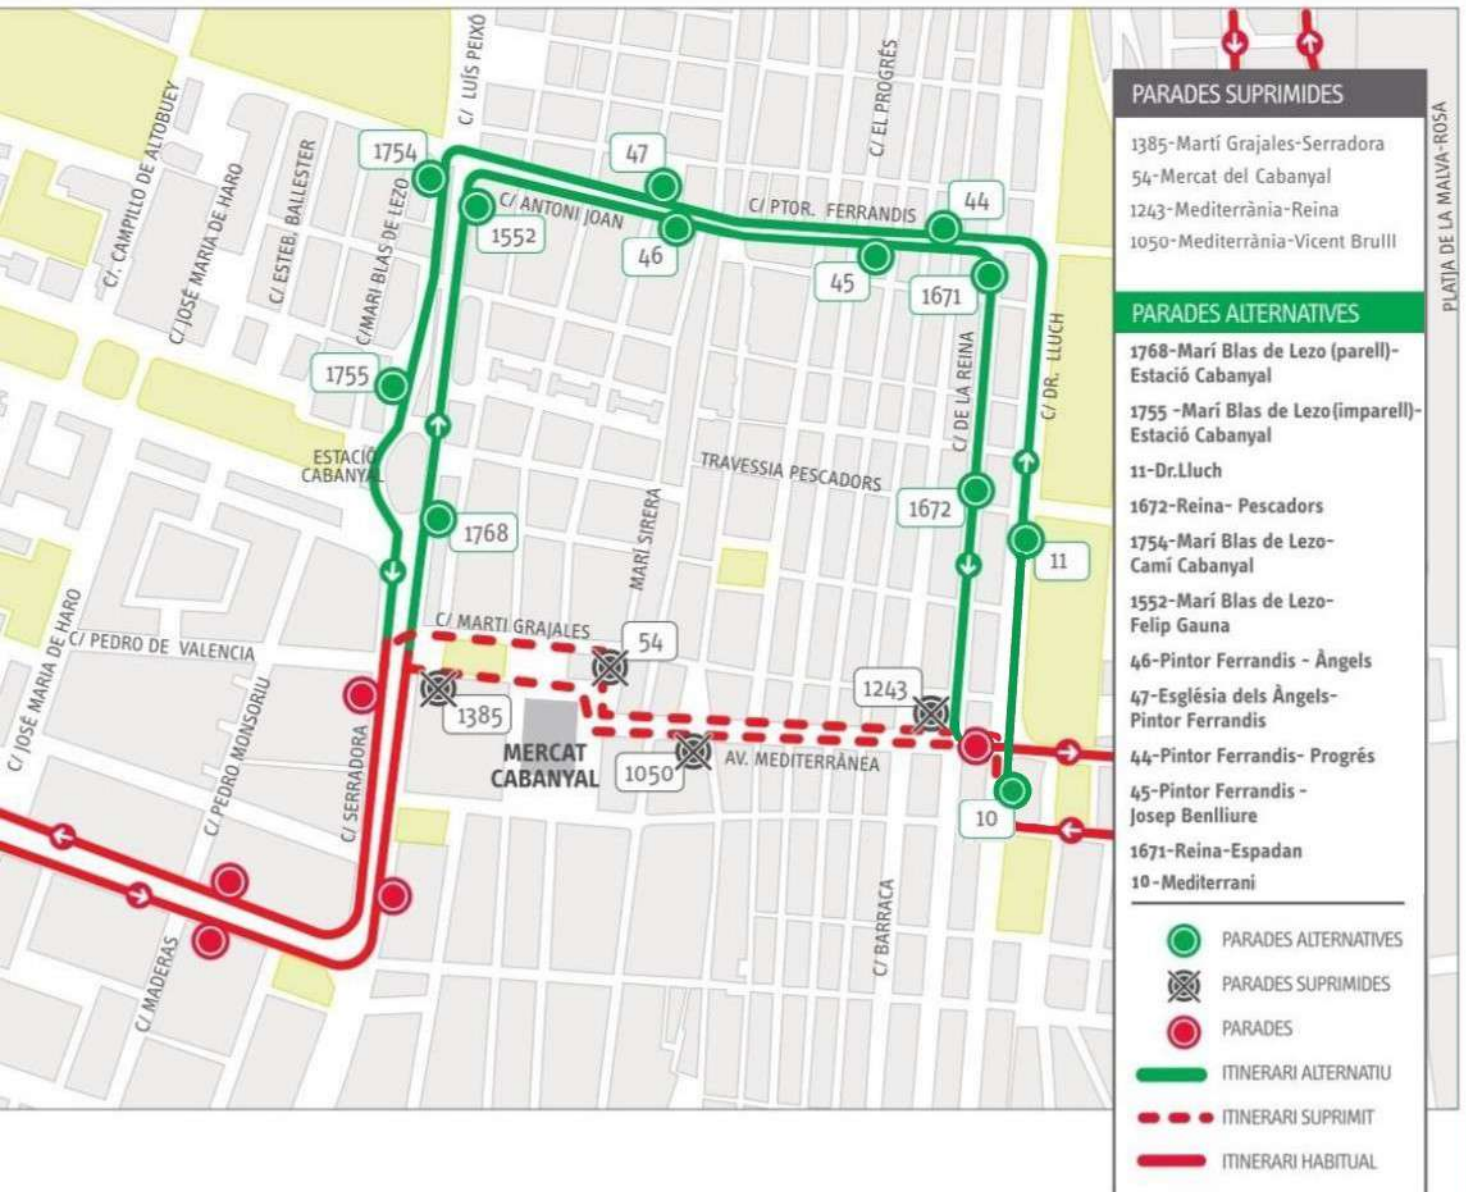

Línia 32

Parades desviades per Mercat
(tots els dijous)

PLATJA DE LA MALVA-ROSA