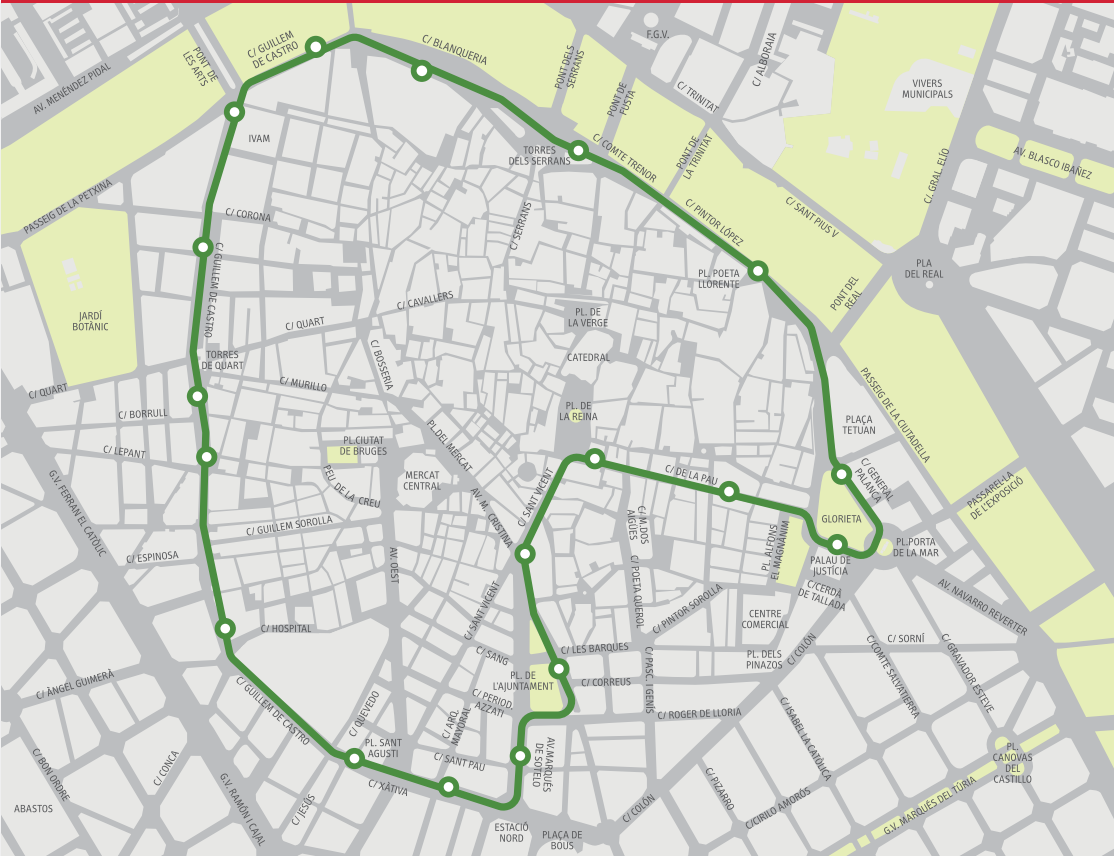

DESCARREGA'T
LA NOSTRA APP

Per a conèixer
les noves rutes
www.novaemt.es

EDICIÓ 10/03/2020

Una nova línia per tornar-te a enamorar del centre

Directa al cor de València

La nova línia que et porta a la Pl. de la Reina i la Pl. de l'Ajuntament

Intercanviador

Intercanviador

TETUAN-PORTA DE LA MAR

XÀTIVA-ESTACIÓ DEL NORD

PARADA DE REGULACIÓ