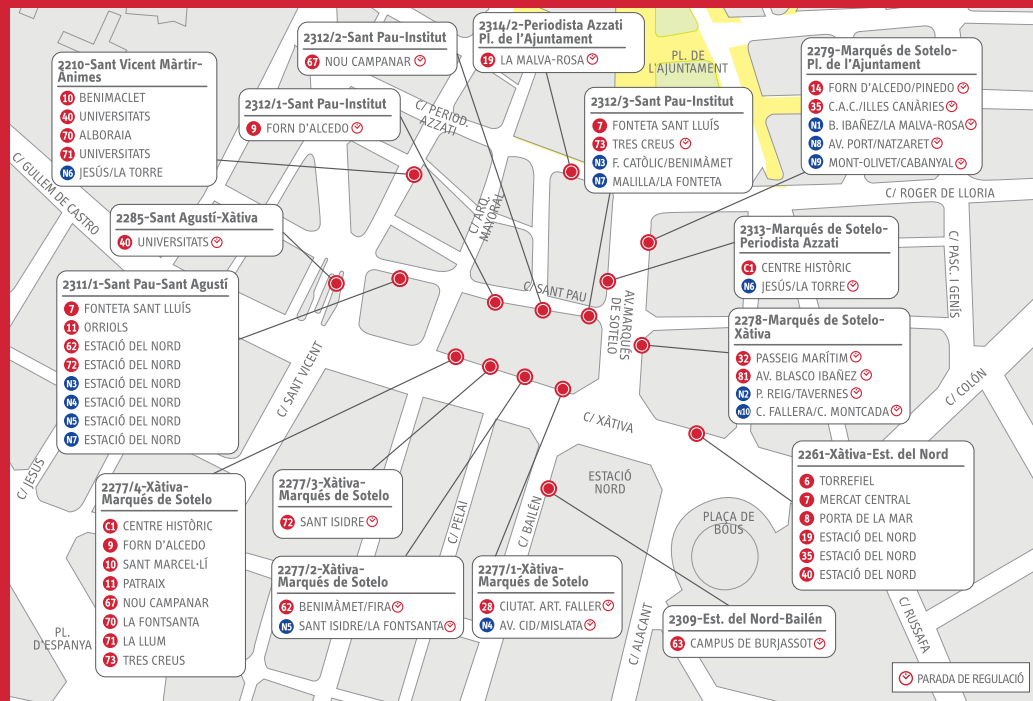

DESCARREGA'T
LA NOSTRA APP

Per a conèixer
les noves rutes
www.novaemt.es

EDICIÓ 10/03/2020

Una nova línia per tornar-te a enamorar del centre

Directa al cor de València

La nova línia que et porta a la Pl. de la Reina i la Pl. de l'Ajuntament

6 11 16 26 28 94 95 80	Poeta Llorente Temple	11 70 71	Porta de la Mar General Palanca
28 95	Torre dels Serrans Comte Trénor	4	Porta de la Mar (par) Palau de Justícia
28 95	Blanqueria Pare d'Orfens	4 6 31	Carrer de la Pau
28 95	Guillem de Castro Lliria		Plaça de la Reina
	Guillem de Castro Na Jordana		Pl. de l'Ajuntament Mercat Central-Llojja
28	Guillem de Castro Corona		Pl. de l'Ajuntament Correus
28	Guillem de Castro Torres de Quart		Marqués de Sotelo Periodista Azzati
28	Encarnació Guillem de Castro	9 10 11 28 62 67 70 71 72 73	Xàtiva Marqués de Sotelo
11 28	Guillem de Castro Hospital	28 60 62 70 72	Guillem de Castro Sant Agustí

Intercanviador

Intercanviador

TETUAN-PORTA DE LA MAR

XÀTIVA-ESTACIÓ DEL NORD

PARADA DE REGULACIÓ