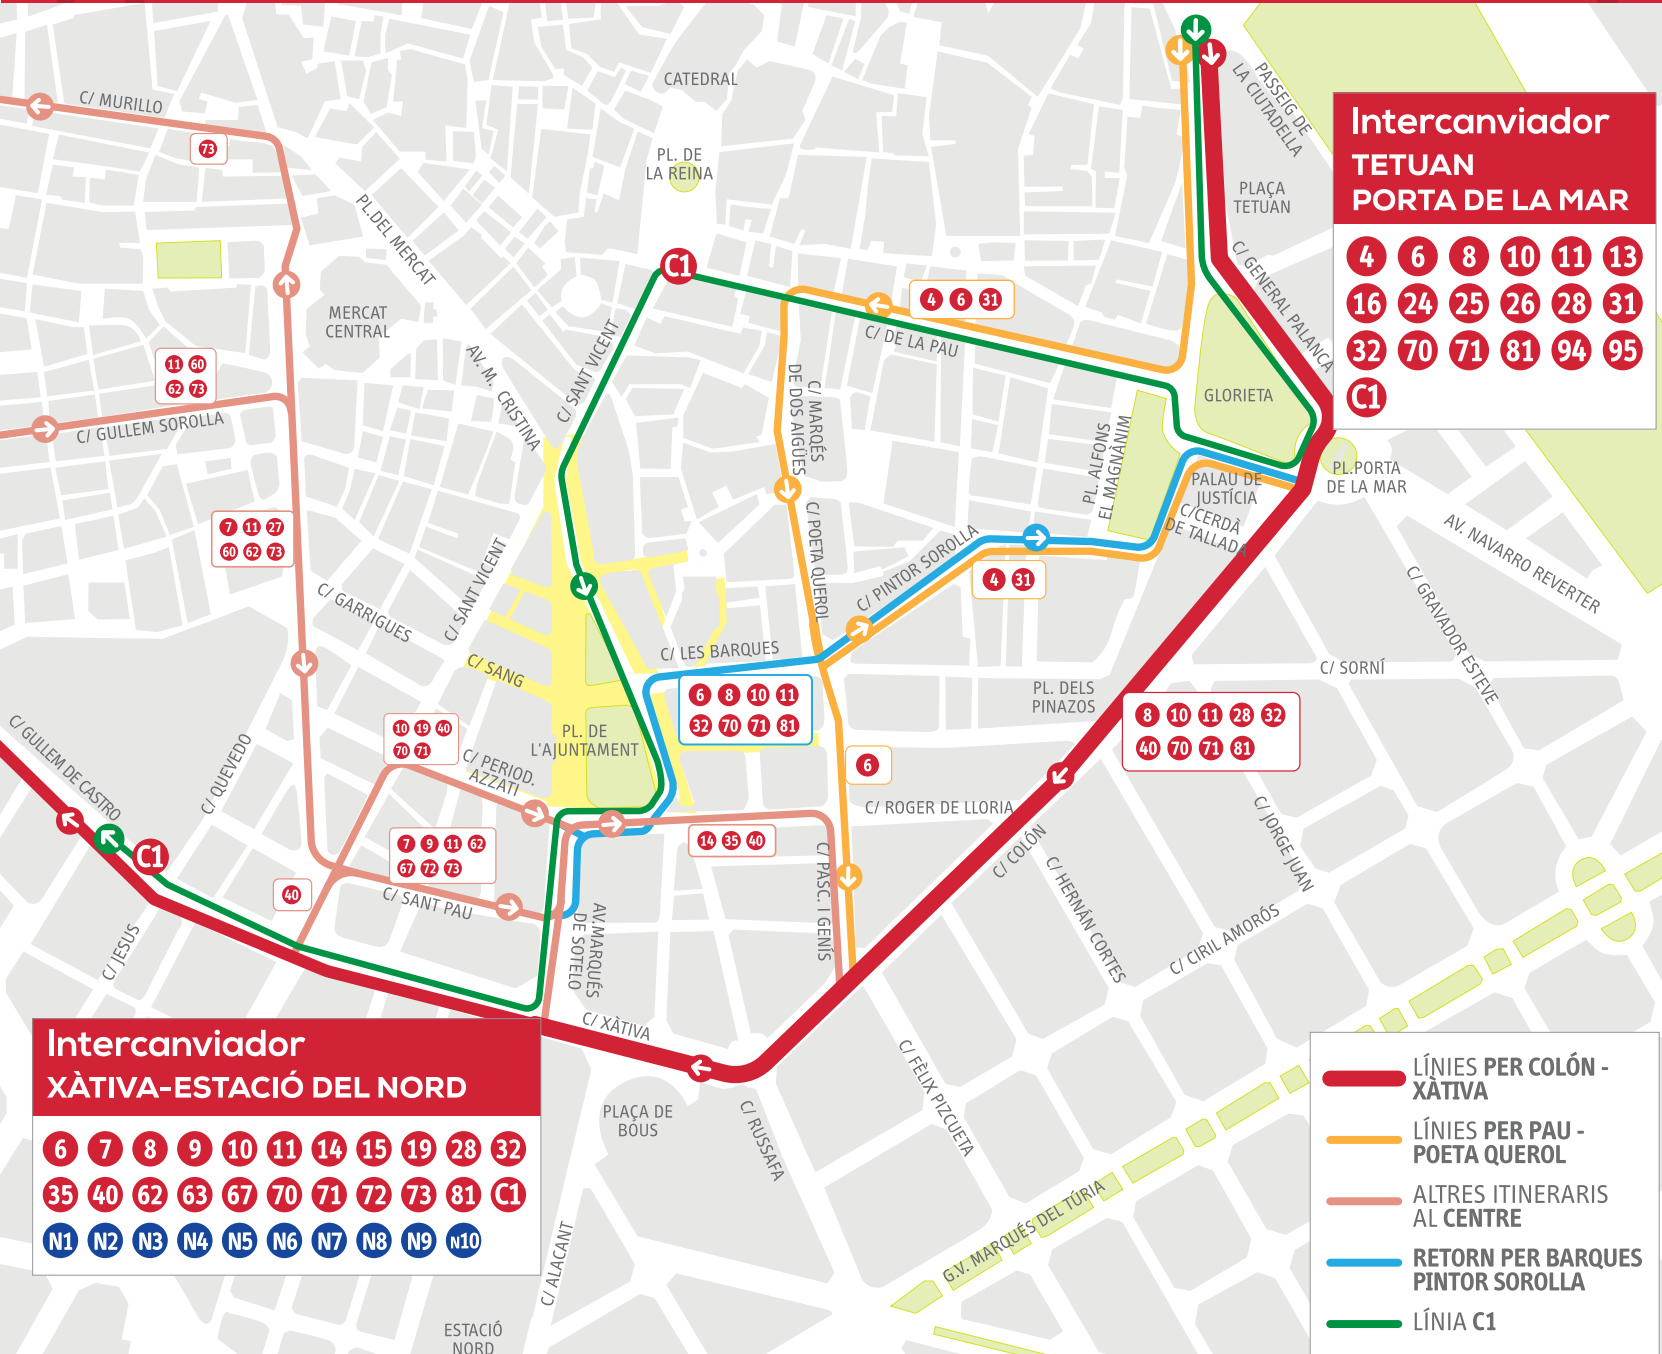

DESCARREGA'T
LA NOSTRA APP

Per a conèixer
les noves rutes
www.novaemt.es

EDICIÓ 10/03/2020

Una nova línia per tornar-te a enamorar del centre

Directa al cor de València

La nova línia que et porta a la Pl. de la Reina i la Pl. de l'Ajuntament

6 11 16 26 28 94 95 80	Poeta Llorente Temple	11 70 71	Porta de la Mar General Palanca
28 95	Torre dels Serrans Comte Trénor	4	Porta de la Mar (par) Palau de Justícia
28 95	Blanqueria Pare d'Orfens	4 6 31	Carrer de la Pau
28 95	Guillem de Castro Lliria		Plaça de la Reina
	Guillem de Castro Na Jordana		Pl. de l'Ajuntament Mercat Central-Llojja
28	Guillem de Castro Corona		Pl. de l'Ajuntament Correus
28	Guillem de Castro Torres de Quart		Marqués de Sotelo Periodista Azzati
28	Encarnació Guillem de Castro	9 10 11 28 62 67 70 71 72 73	Xàtiva Marqués de Sotelo
11 28	Guillem de Castro Hospital	28 60 62 70 72	Guillem de Castro Sant Agustí

Intercanviador

Intercanviador

TETUAN-PORTA DE LA MAR

XÀTIVA-ESTACIÓ DEL NORD

PARADA DE REGULACIÓ