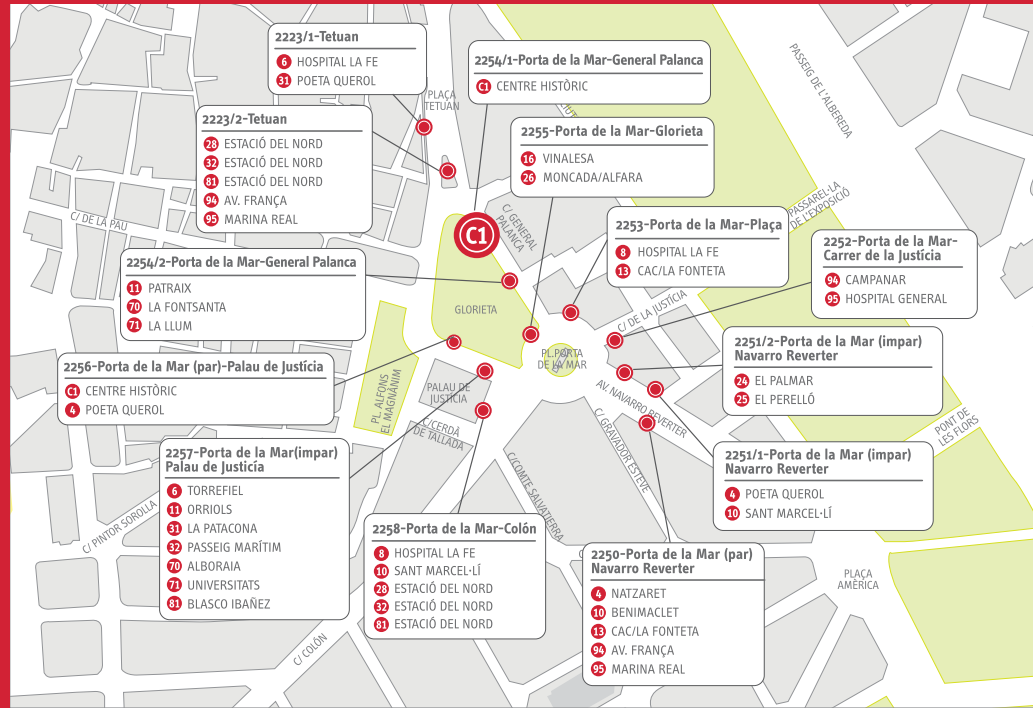

DESCARREGA'T
LA NOSTRA APP

Per a conèixer
les noves rutes
www.novaemt.es

EDICIÓ 10/03/2020

Una nova línia per tornar-te a enamorar del centre

Directa al cor de València

La nova línia que et porta a la Pl. de la Reina i la Pl. de l'Ajuntament

6 11 16 26 28 94 95 80	Poeta Llorente Temple	11 70 71	Porta de la Mar General Palanca
28 95	Torre dels Serrans Comte Trénor	4	Porta de la Mar (par) Palau de Justícia
28 95	Blanqueria Pare d'Orfens	4 6 31	Carrer de la Pau
28 95	Guillem de Castro Lliria		Plaça de la Reina
	Guillem de Castro Na Jordana		Pl. de l'Ajuntament Mercat Central-Llojja
28	Guillem de Castro Corona		Pl. de l'Ajuntament Correus
28	Guillem de Castro Torres de Quart		Marqués de Sotelo Periodista Azzati
28	Encarnació Guillem de Castro	9 10 11 28 62 67 70 71 72 73	Xàtiva Marqués de Sotelo
11 28	Guillem de Castro Hospital	28 60 62 70 72	Guillem de Castro Sant Agustí

Intercanviador

Intercanviador

TETUAN-PORTA DE LA MAR

XÀTIVA-ESTACIÓ DEL NORD

PARADA DE REGULACIÓ