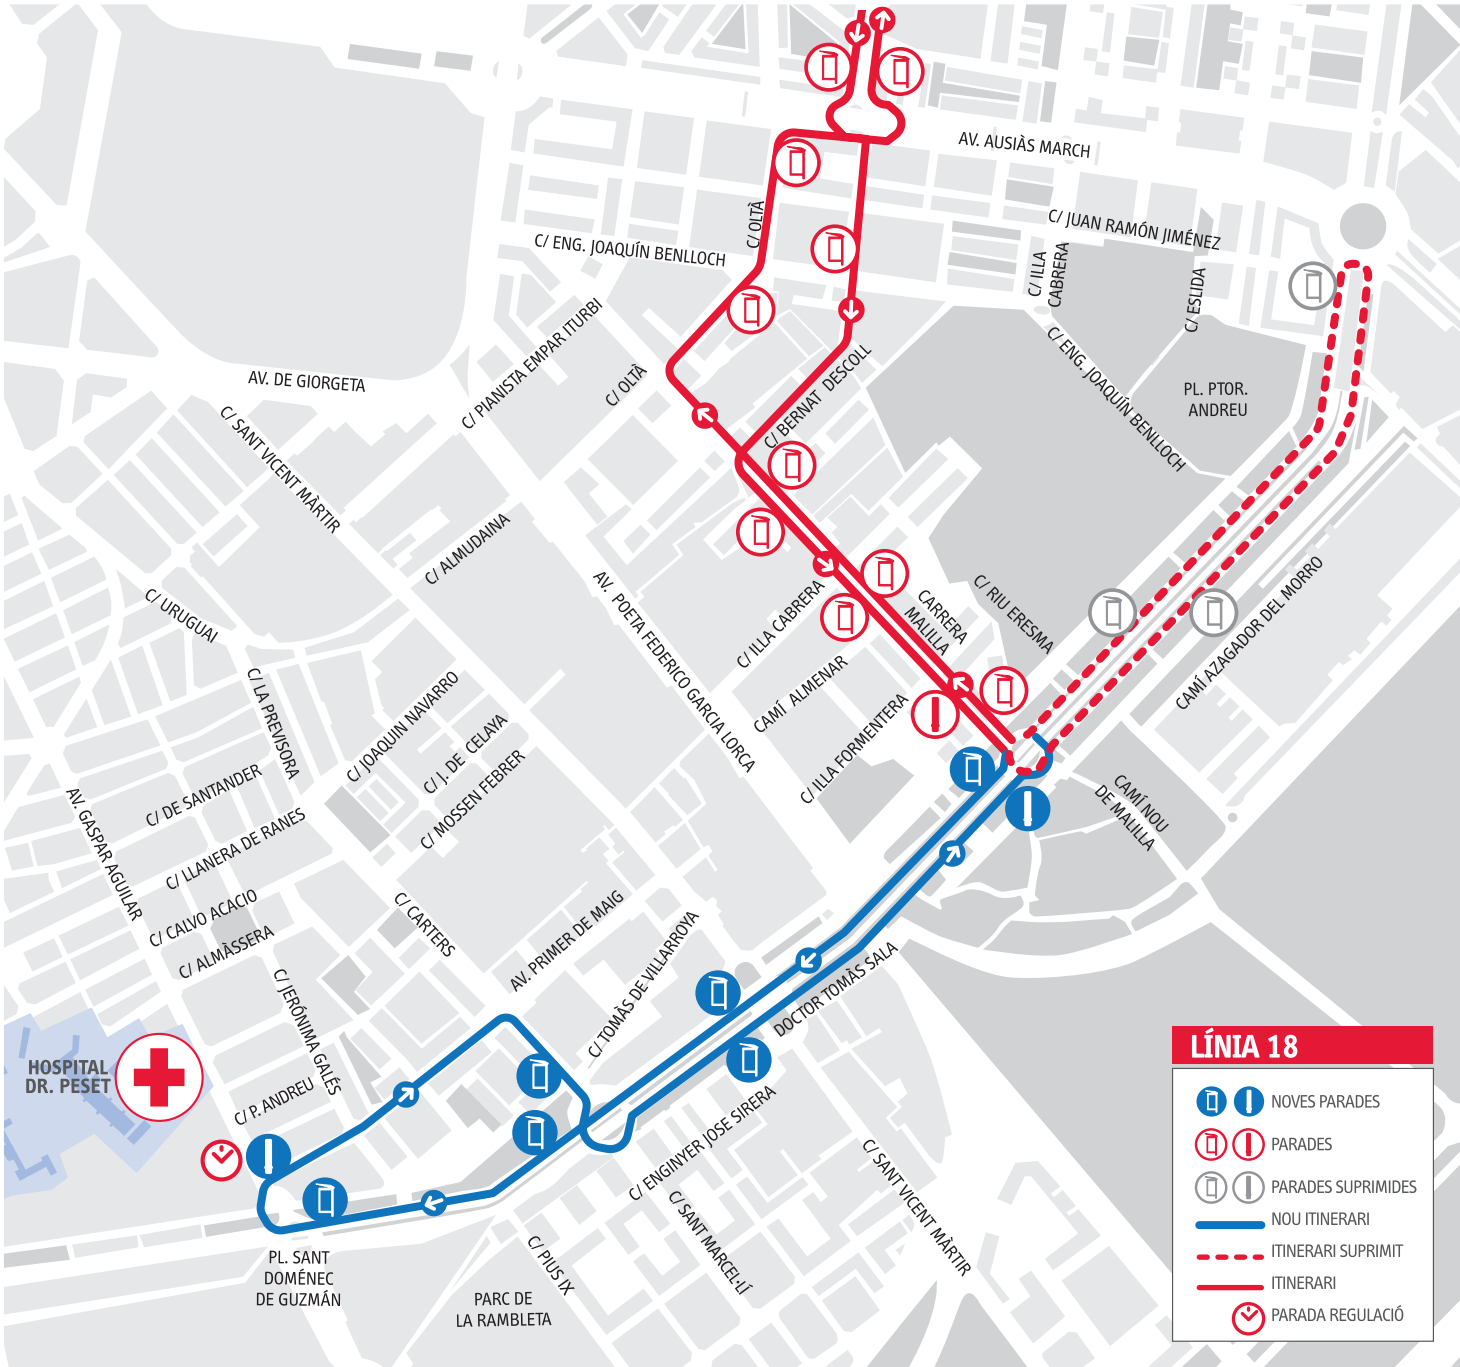

LÍNIA 18

T'acosta a l'Hospital Dr. Peset

Un bus cada
12-16 min.

Per anar al Hospital la Fe

18 (Malilla) → 8

LÍNIA 18

- NOVES PARADES
- PARADES
- PARADES SUPRIMIDES
- NOU ITINERARI
- ITINERARI SUPRIMIT
- ITINERARI
- PARADA REGULACIÓ

NOU ITINERARI LÍNIA 18

Carters (par) - Primer de Maig	Primer de Maig - Gaspar Aguilar  
Dr. Tomàs Sala (par) - Sant Vicent Màrtir	Dr. Tomàs Sala - Jerònima Galés
Bulevard Sud (par) - Malilla	Dr. Tomàs Sala - Carters
Malilla (impar) - Illa Formentera	Dr. Tomàs Sala (impar) - Sant Vicent M.
Malilla (impar) - Illa Cabrera	Bulevard Sud (impar) - Malilla
Malilla (impar) - Bernat Descoll	Malilla (par) - Illa Formentera
Oltà - Joaquín Benlloch	Malilla (par) - Illa Cabrera
Oltà - Ausiàs March	Malilla (par) - Bernat Descoll
la Plata - Fonteta Sant Lluís	Bernat Descoll - Joaquín Benlloch
la Plata - Actriu Pepita Serrador	la Plata - Ausiàs March
la Plata - Poeta Miguel Hernández	la Plata - Alberola
la Plata - Músic Òscar Esplá	la Plata - Sapadors
Escultor J. Capuz (impar) - la Plata	la Plata - Amado Granell Mesado
Escultor J. Capuz (impar) - Pere Aleixandre	Escultor J. Capuz (par) - la Plata
Escultor J. Capuz (impar) - Lluís Oliag	Escultor J. Capuz (par) - P. Aleixandre
Eduard Boscà - Balears	Escultor J. Capuz (par) - Lluís Oliag
Cardenal Benlloch (par) - Port	Eduard Boscà - Passeig de l'Albereda
Cardenal Benlloch - Pobra Farnals	Cardenal Benlloch (impar) - Port
Cardenal Benlloch - Santos Justo y Pastor	Cardenal Benlloch - Dr. Ferran
Cardenal Benlloch - Dr. Vicente Pallarés	Cardenal Benlloch - Ernest Ferrer
Clariano - Albalat dels Tarongers	Cardenal Benlloch - Ciutat de Mula
Tarongers - Davant A.Pta.Prin.Universitats	Clariano - Palància
Tarongers - Facultat de Magisteri	Albalat dels Tarongers - Vinalopó
	Tarongers - Facultat de Magisteri