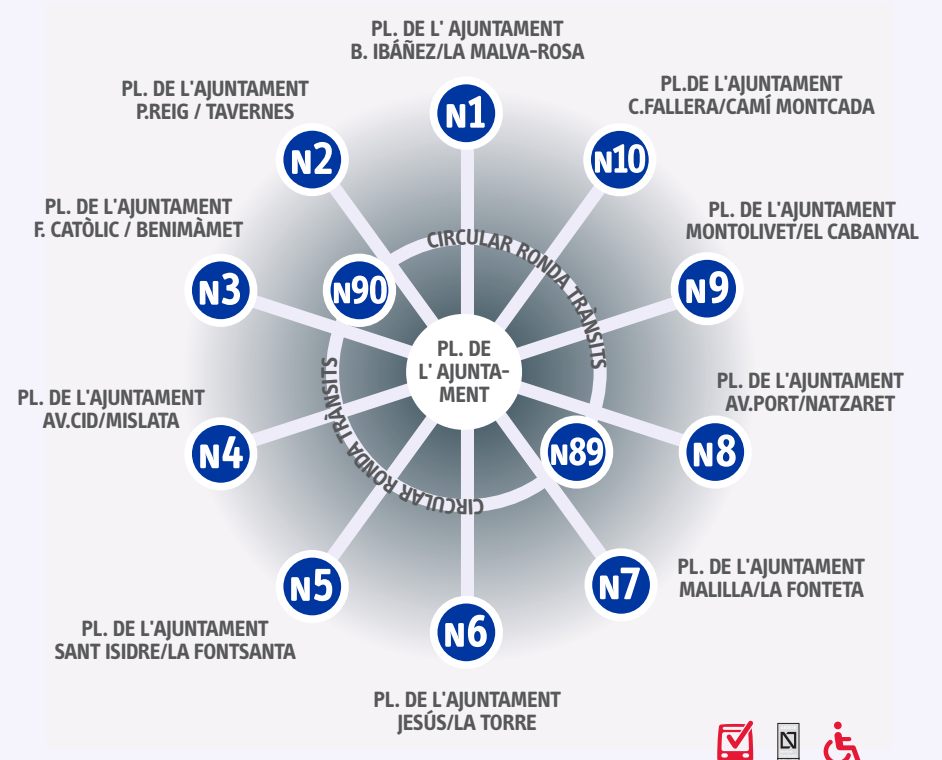

A L'ESTIU MÉS AUTOBUSOS!

A LA NIT, VIATJA
SEGUR AMB BUS A
LA XARXA
NOCTURNA
I EL **CORRENIT**

MILLOREM LA FREQUÈNCIA EN LA XARXA NOCTURNA

Les **NOCTURNES** des de les 22:30 fins a les 3:00 hores els divendres, dissabtes i vespres de festius i fins a la 1:30 la resta de la setmana.
I el **CORRENIT**, els divendres, dissabtes i vespres de festius des de les 22:30 fins a les 4:45.

LÍNIES	FREQUÈNCIA DE PAS	
	Juliol/Agost	Resta de l'any
N1, N8, N9, N89, N90	20'*	45'
N2, N3, N4, N5, N6, N7, N10	45'	
CORRENIT	20'	

*Divendres, dissabtes i vespres de festius

BITLLET SENZILL

ET PERMET
TRANSBORD GRATUÏT
A TOTA LA XARXA
NOCTURNA **N**
I EN EL **CORRENIT**