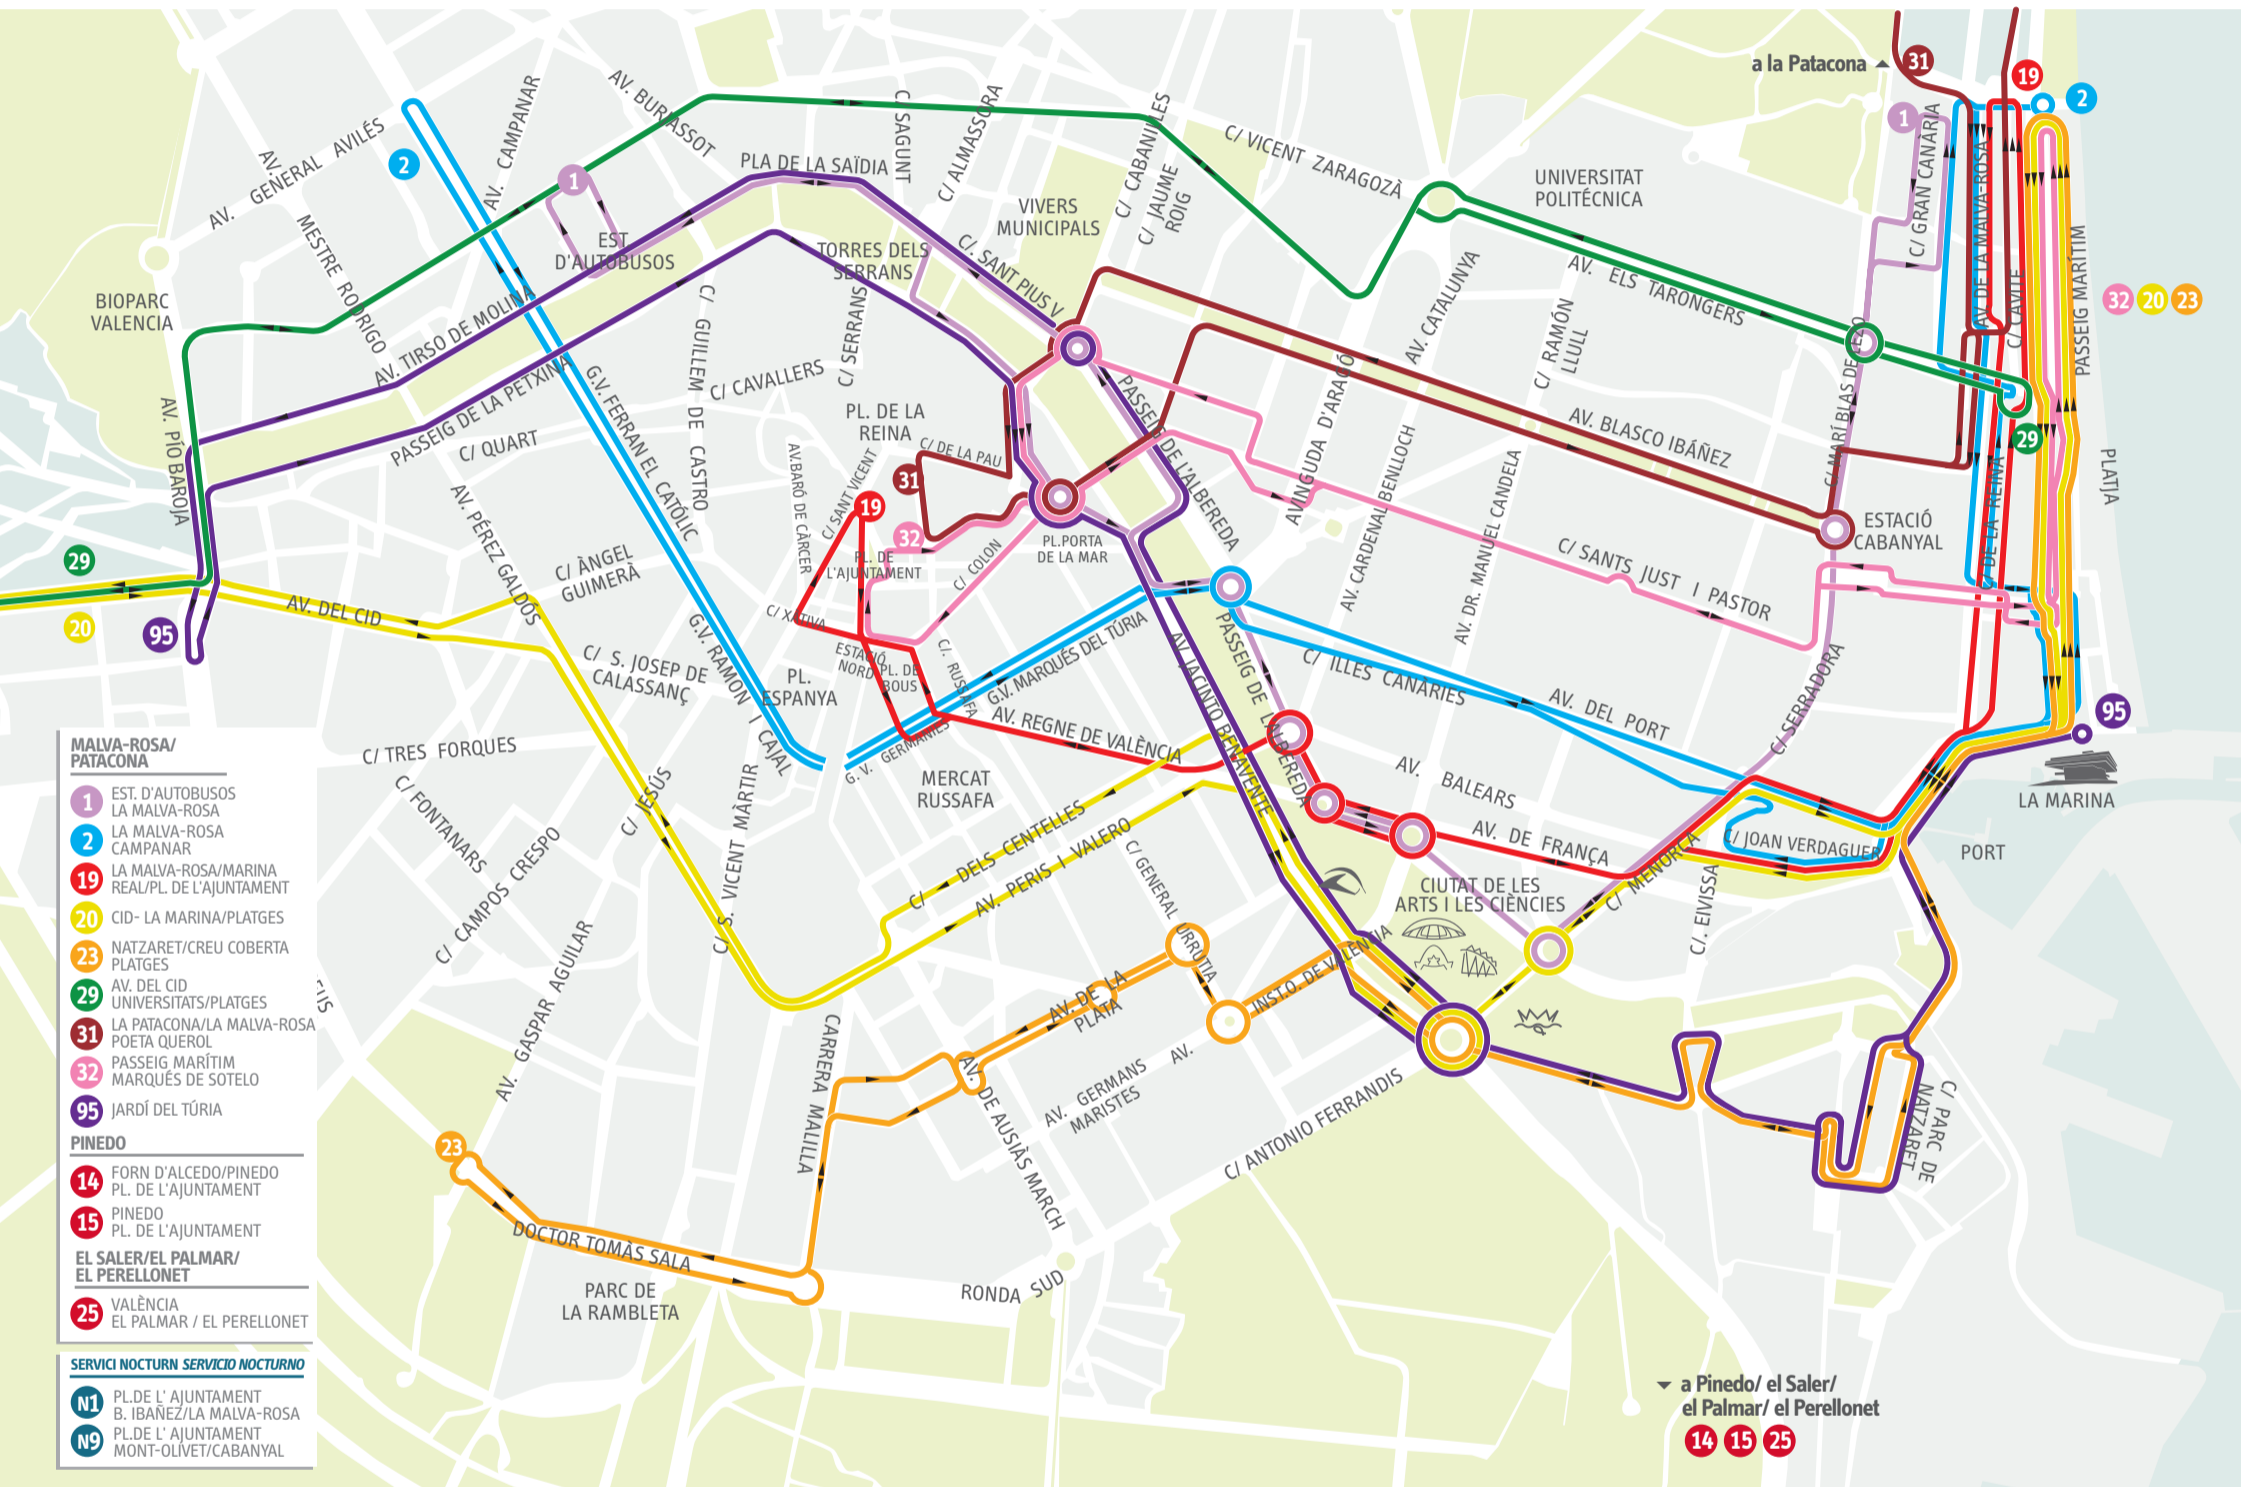

Estiu, amics i platges amb l'EMT

1 2 14 15 19 25 29 31 32 95
20 23 N1 N9

- MALVA-ROSA/ PATACONA**
- 1 EST. D'AUTOBUSOS LA MALVA-ROSA
 - 2 LA MALVA-ROSA CAMPANAR
 - 19 LA MALVA-ROSA/MARINA REAL/PL. DE L'AJUNTAMENT
 - 20 CID- LA MARINA/PLATGES
 - 23 NATZARET/CREU COBERTA PLATGES
 - 29 AV. DEL CID UNIVERSITATS/PLATGES
 - 31 LA PATACONA/LA MALVA-ROSA POETA QUEROL
 - 32 PASSEIG MARÍTIM MARQUÉS DE SOTELO
 - 95 JARDÍ DEL TÚRIA
- PINEDO**
- 14 FORN D'ALCEDO/PINEDO PL. DE L'AJUNTAMENT
 - 15 PINEDO PL. DE L'AJUNTAMENT
- EL SALER/EL PALMAR/ EL PERELLONET**
- 25 VALÈNCIA EL PALMAR / EL PERELLONET
- SERVICI NOCTURN SERVICIO NOCTURNO**
- N1 PL. DE L' AJUNTAMENT B. IBAÑEZ/LA MALVA-ROSA
 - N9 PL. DE L' AJUNTAMENT MONT-OLIVET/CABANYAL

			DES DE / DESDE	FINS / HASTA
CALENDARI LÍNIES D'ESTIU	2 LA MALVA-ROSA CAMPANAR	Entra a la platja Entra a la playa	10 Juny/Junio	3 Set./Sept.
	20 CID-MARINA REAL/ PLATGES	Cap de setmana Fin de semana	3-4 Juny/Junio	
	23 NATZARET/CREU COBERTA PLATGES	Servici diari Servicio diario	10 Juny/Junio	3 Set./Sept.
CALENDARIO LÍNEAS DE VERANO	25 VALÈNCIA / EL PERELLONET	Entra a la platja del Saler Entra a la playa del Saler	1 Juny/Junio	3 Set./Sept.
	29 AV. DEL CID UNIVERSITATS / PLATGES	Entra a la platja Entra a la playa	10 Juny/Junio	3 Set./Sept.