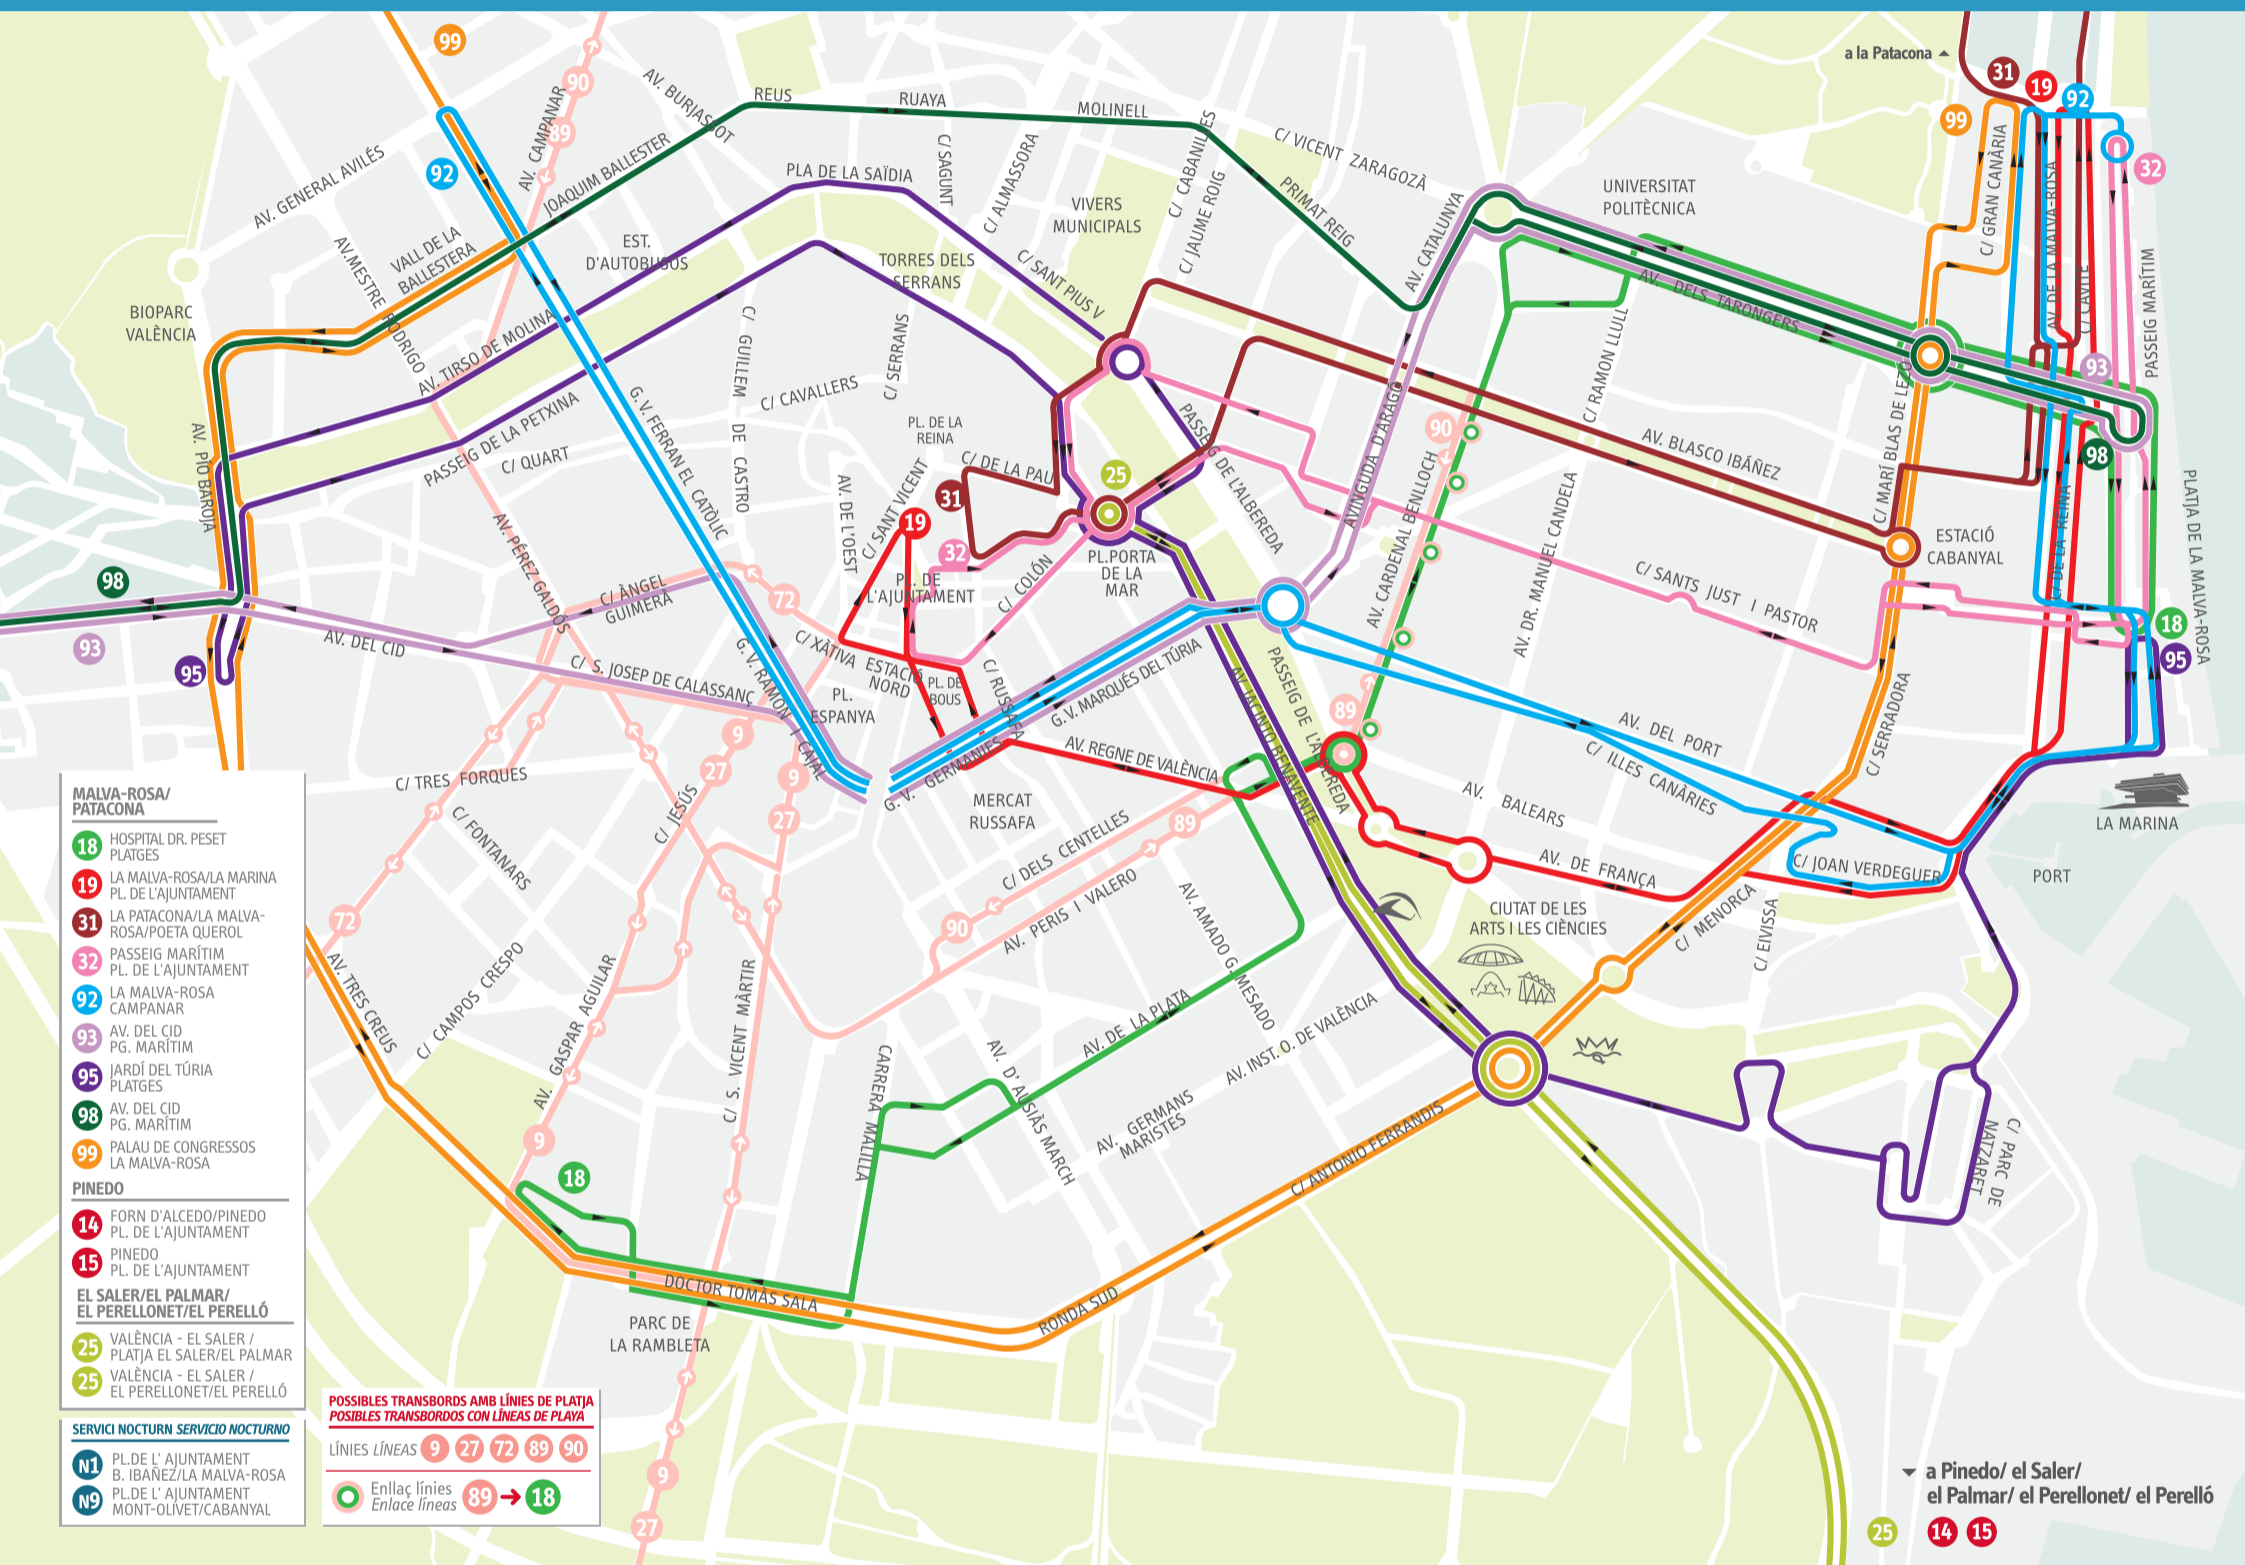

PLATGES 2019

BUSSEJA AMB L'EMT

14 15 18 19 25 31
 32 92 93 95 98 99
 N1 N9

INFORMA-TE'N EN LA WEB I L'APP EMTVALENCIA.ES

SERVICI ESPECIAL A LES PLATGES | DES DEL / DESDE **15** JUNY JUNIO | FINS A L' / HASTA **1** SETEMBRE SEPTIEMBRE

25 Entra a la platja del Saler | **18 92 95 98** Entren a la platja de la Malva-rosa

RECORDA QUE AMB L'APP EMTVALENCIA POTS CONSULTAR LA INFORMACIÓ AL MOMENT