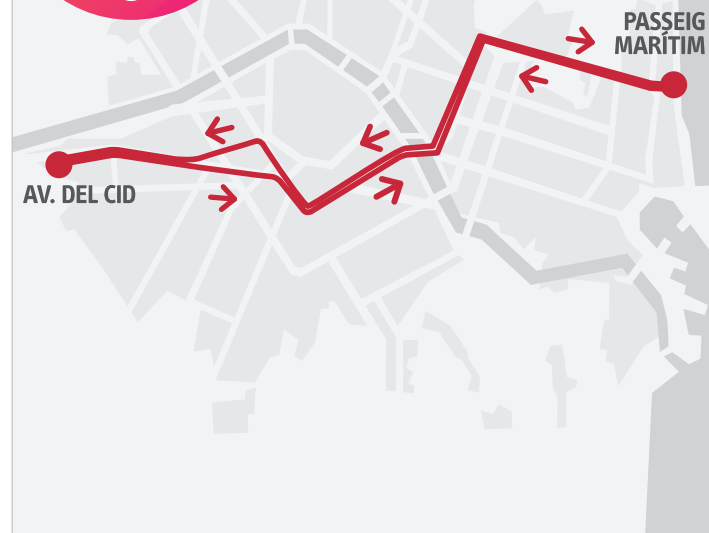

EDICIÓ FEBRER 2018