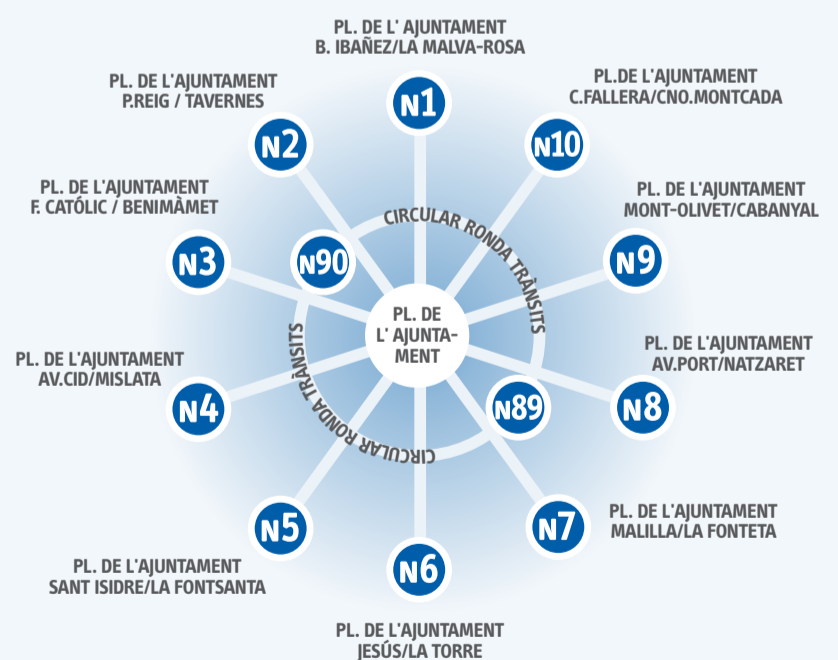

EN ESTIU APROFITA LA NIT I VIATJA EN BUS!

Mejoramos la frecuencia en la red nocturna

LÍNEAS	FRECUENCIA DE PASO	
	Julio/agosto	Resto del año
N1, N8, N9, N89 y N90	20'*	45'
N2, N3, N4, N5, N6, N7, N10	45'	
CORRENIT	20'	

*Viernes, sábados y vísperas de festivos

¡El billete sencillo permite transbordo en toda la red nocturna **N** y en el **CORRENIT**!

emtvalencia.es